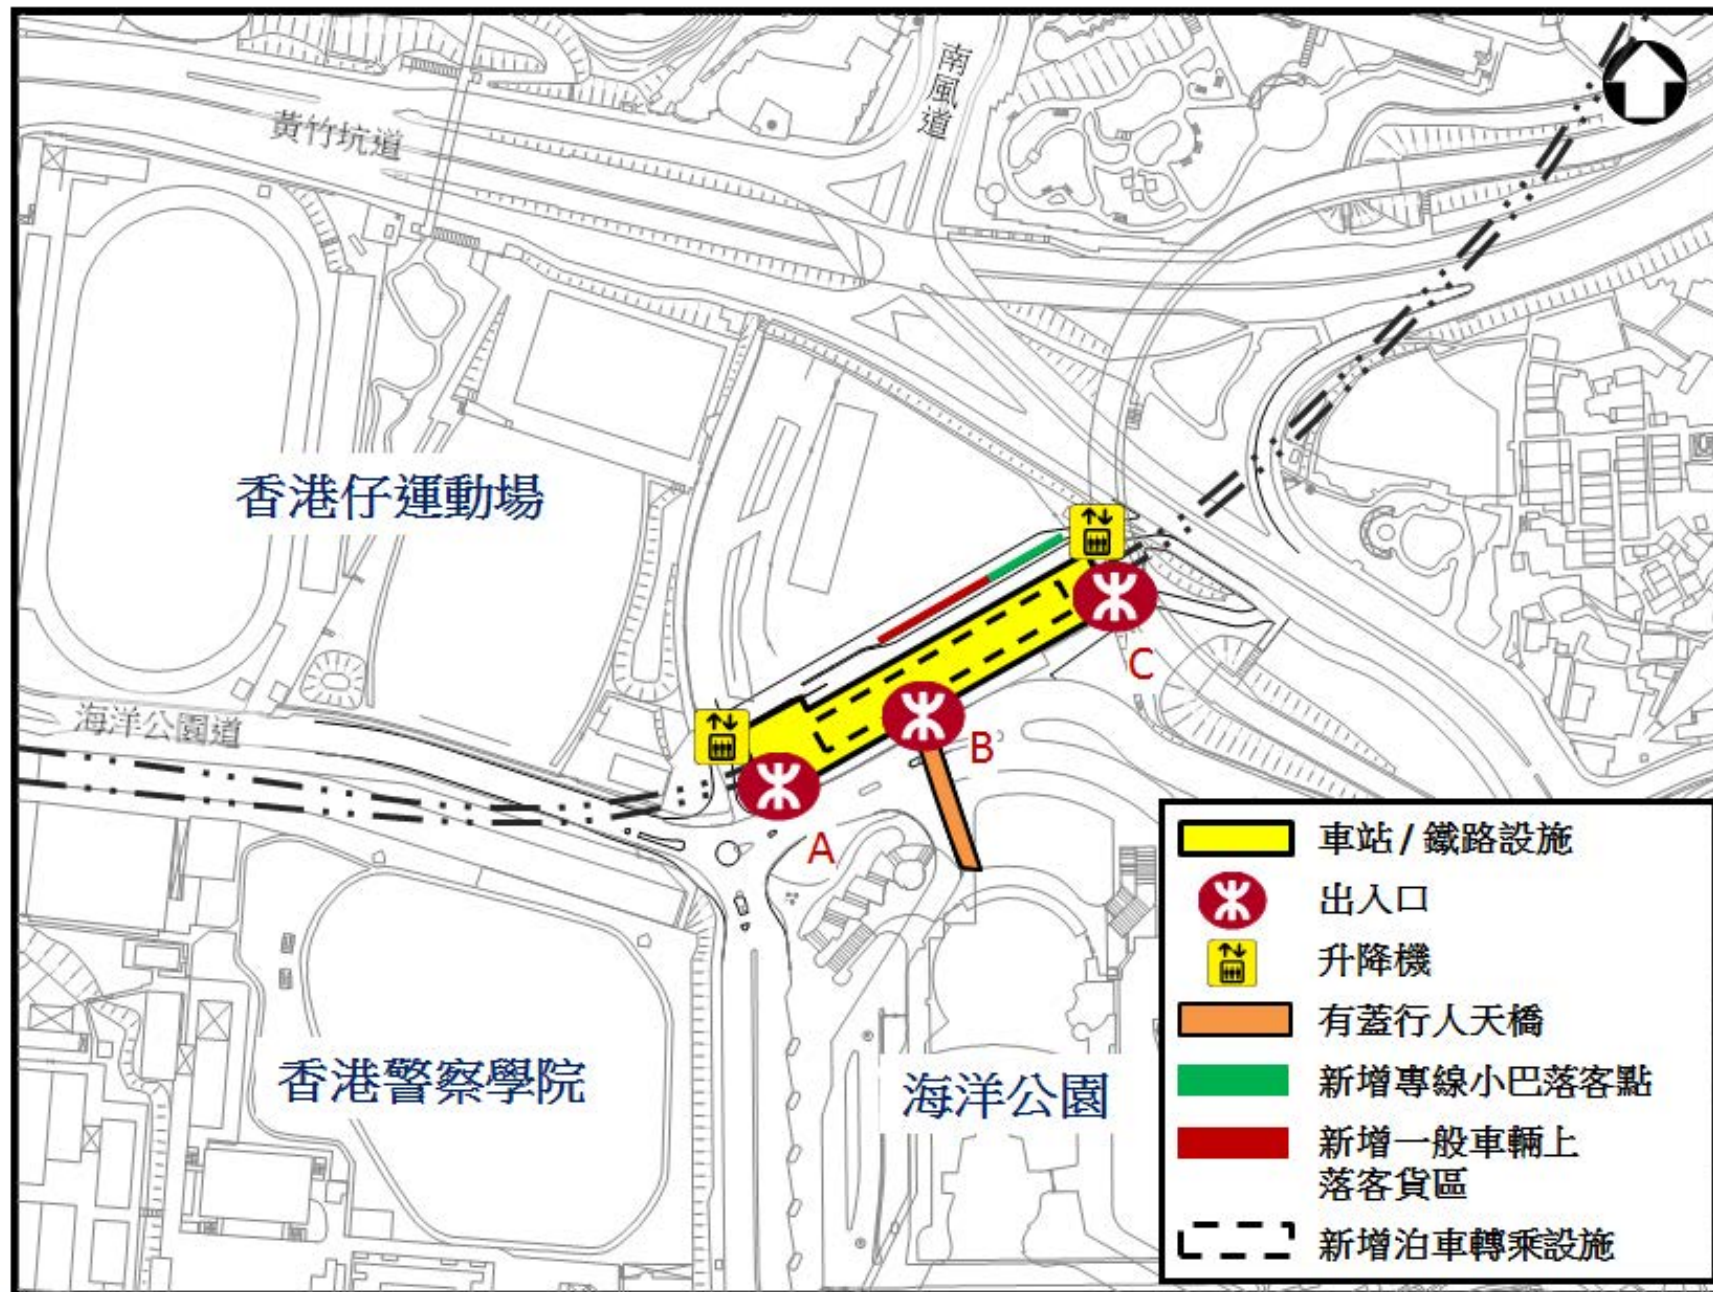

連接海洋公園鐵路站與鄰近地區的行人連接系統及新增的公共運輸設施

連接黃竹坑鐵路站與鄰近地區的行人連接系統及新增的公共運輸設施