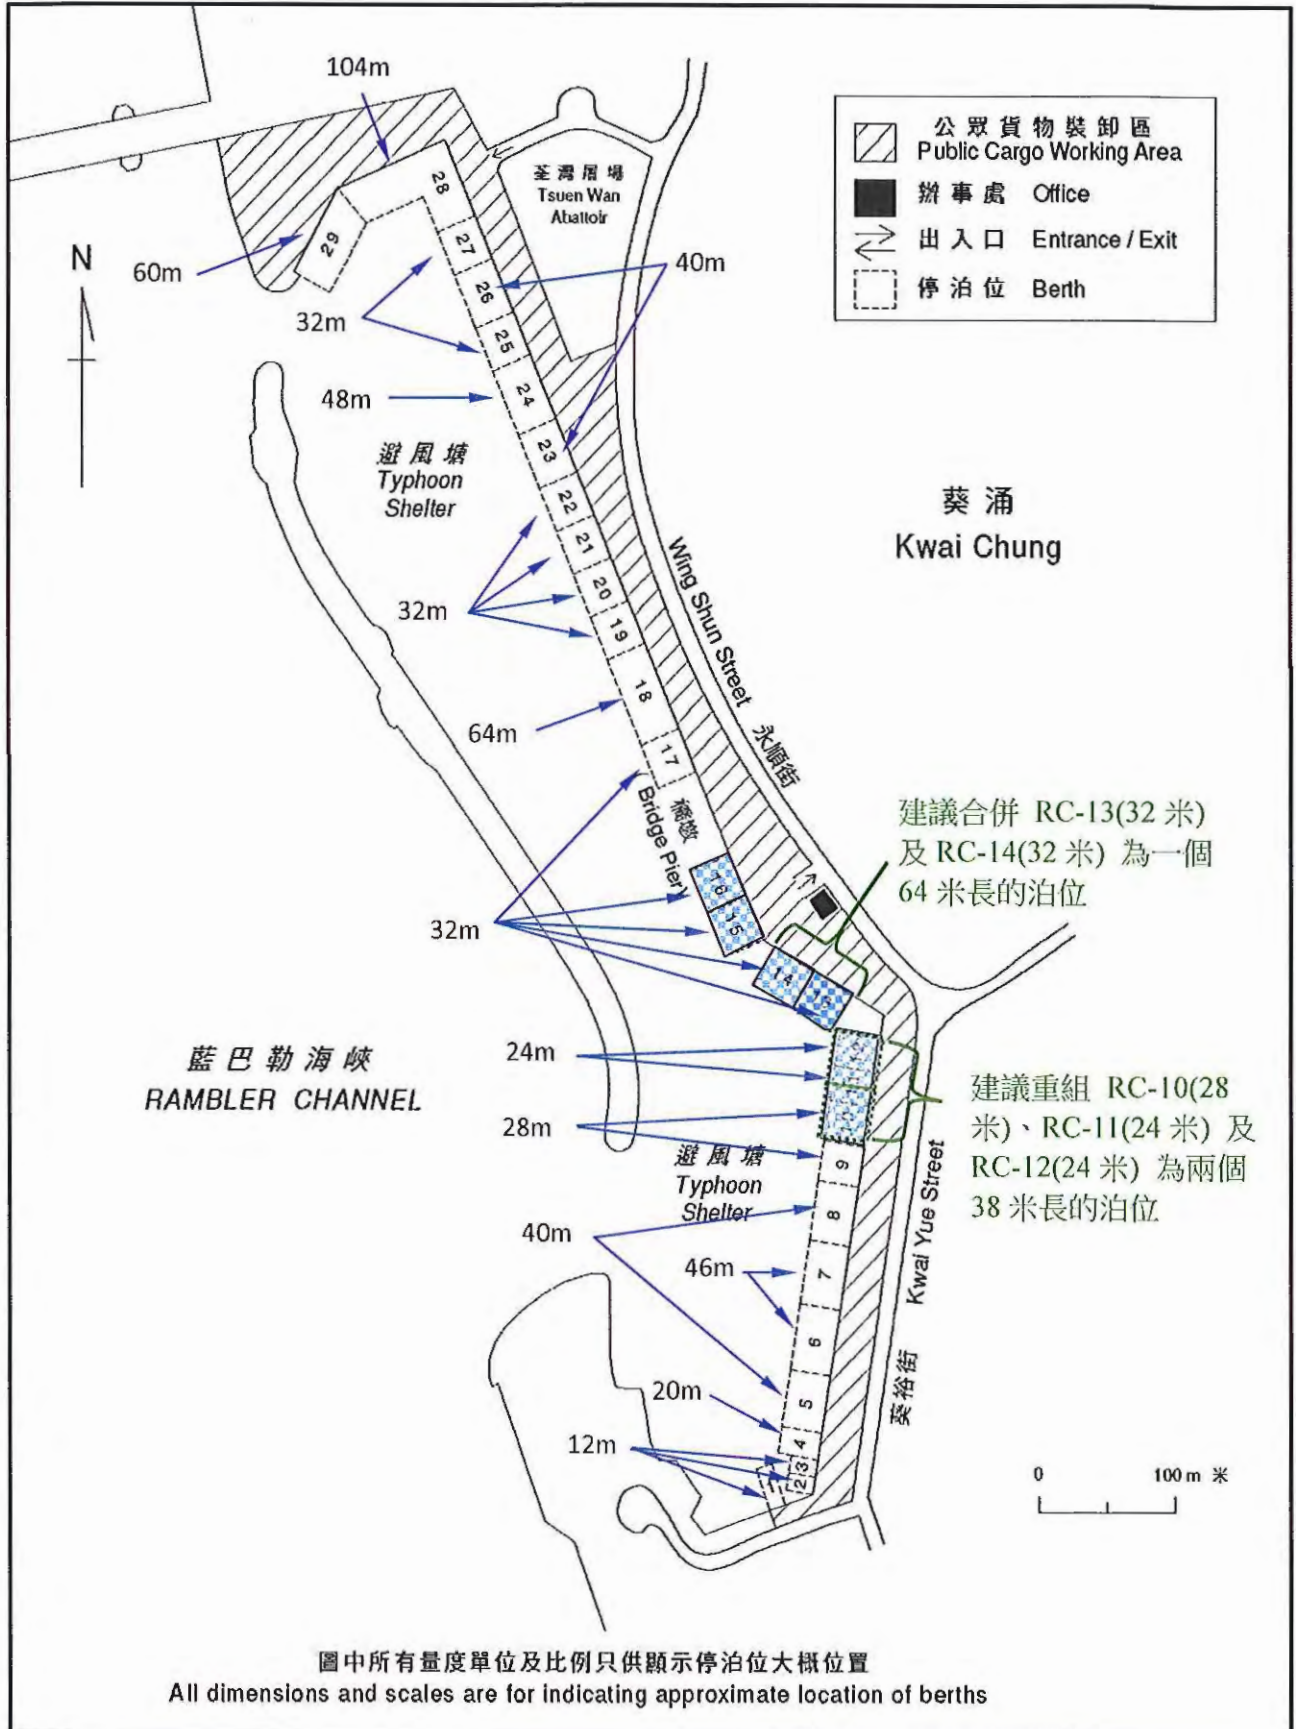

指定廢紙停泊位位置圖 Designated Waste Paper Berth Location Plan

屯門公眾貨物裝卸區 Tuen Mun Public Cargo Working Area

廢紙泊位

建議的合併及重組安排

藍巴勒海峽公眾貨物裝卸區
Rambler Channel Public Cargo Working Area

廢紙泊位

建議的合併及重組安排

柴灣公眾貨物裝卸區
Chai Wan Public Cargo Working Area

 廢紙泊位

 建議的合併及重組安排