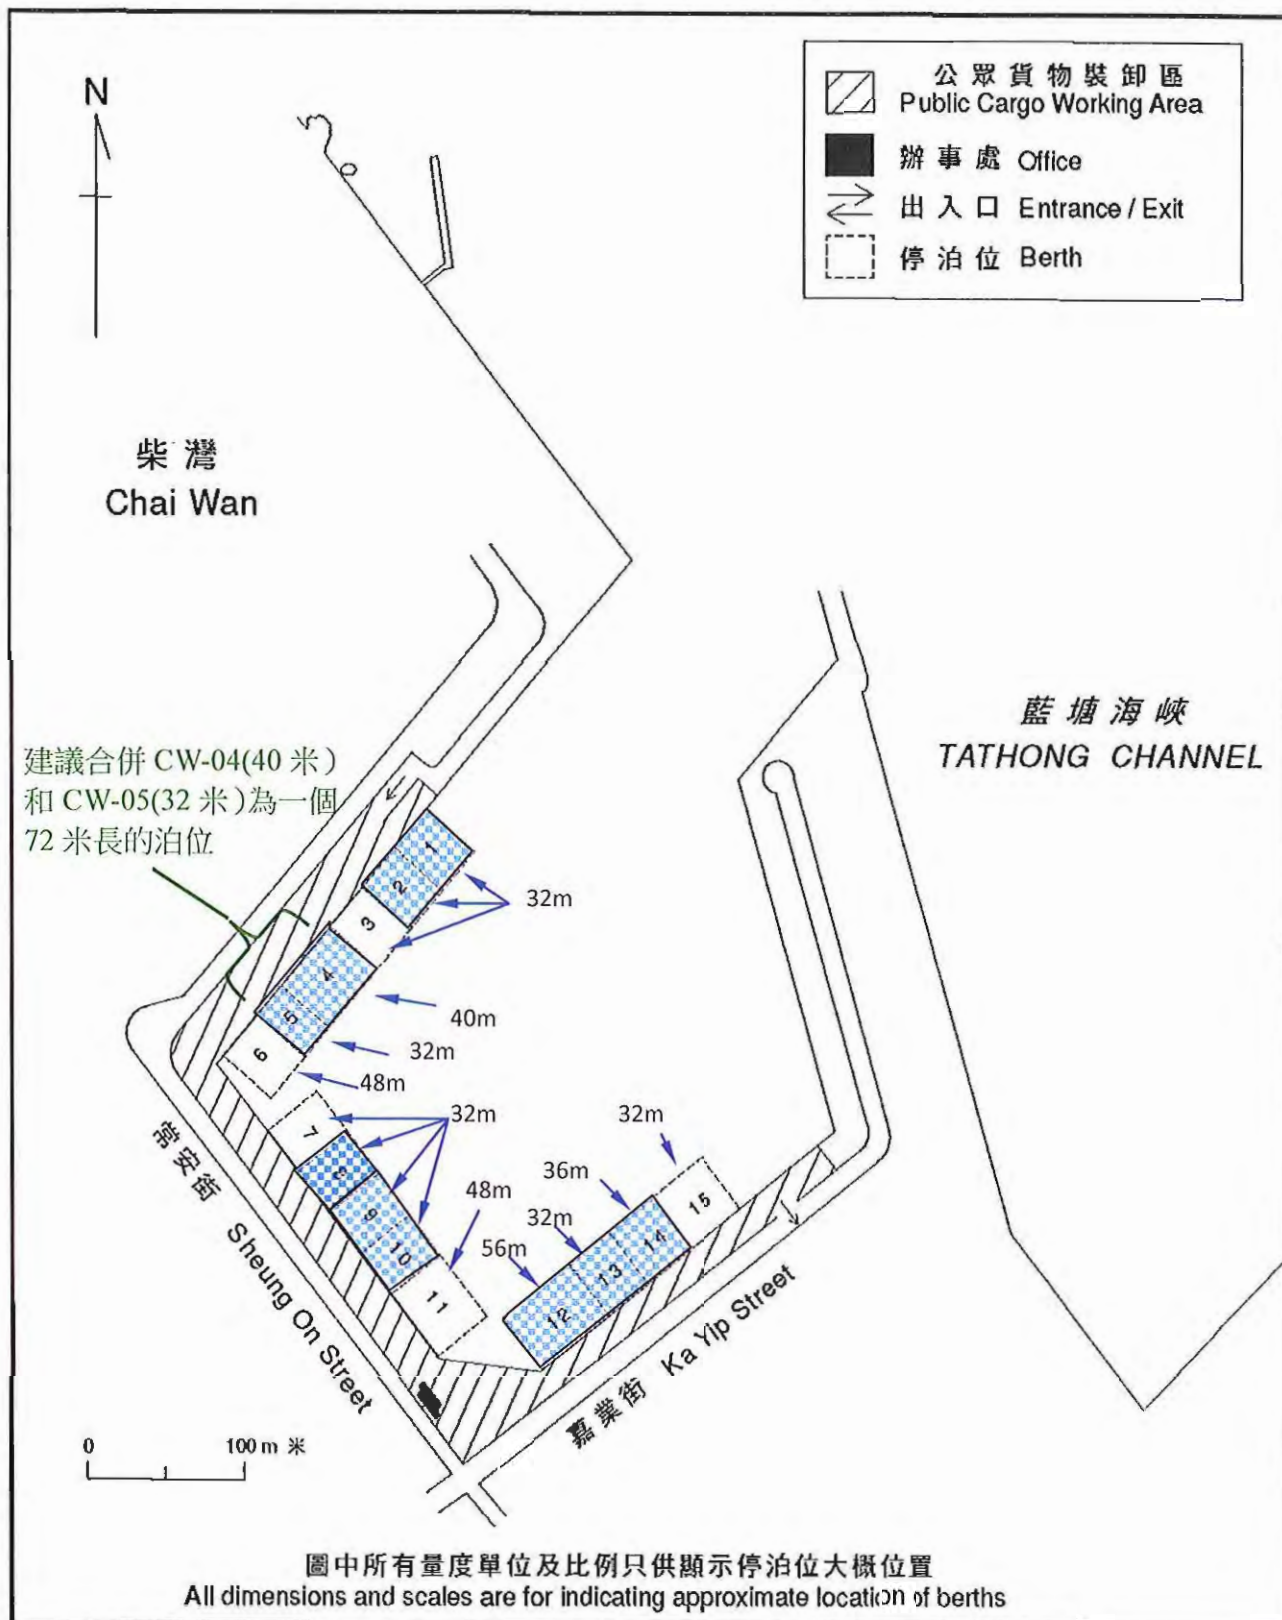

指定廢紙停泊位位置圖 Designated Waste Paper Berth Location Plan

屯門公眾貨物裝卸區 Tuen Mun Public Cargo Working Area

廢紙泊位

建議的合併及重組安排

藍巴勒海峽公眾貨物裝卸區
Rambler Channel Public Cargo Working Area

廢紙泊位

建議的合併及重組安排

柴灣公眾貨物裝卸區
Chai Wan Public Cargo Working Area

 廢紙泊位

 建議的合併及重組安排