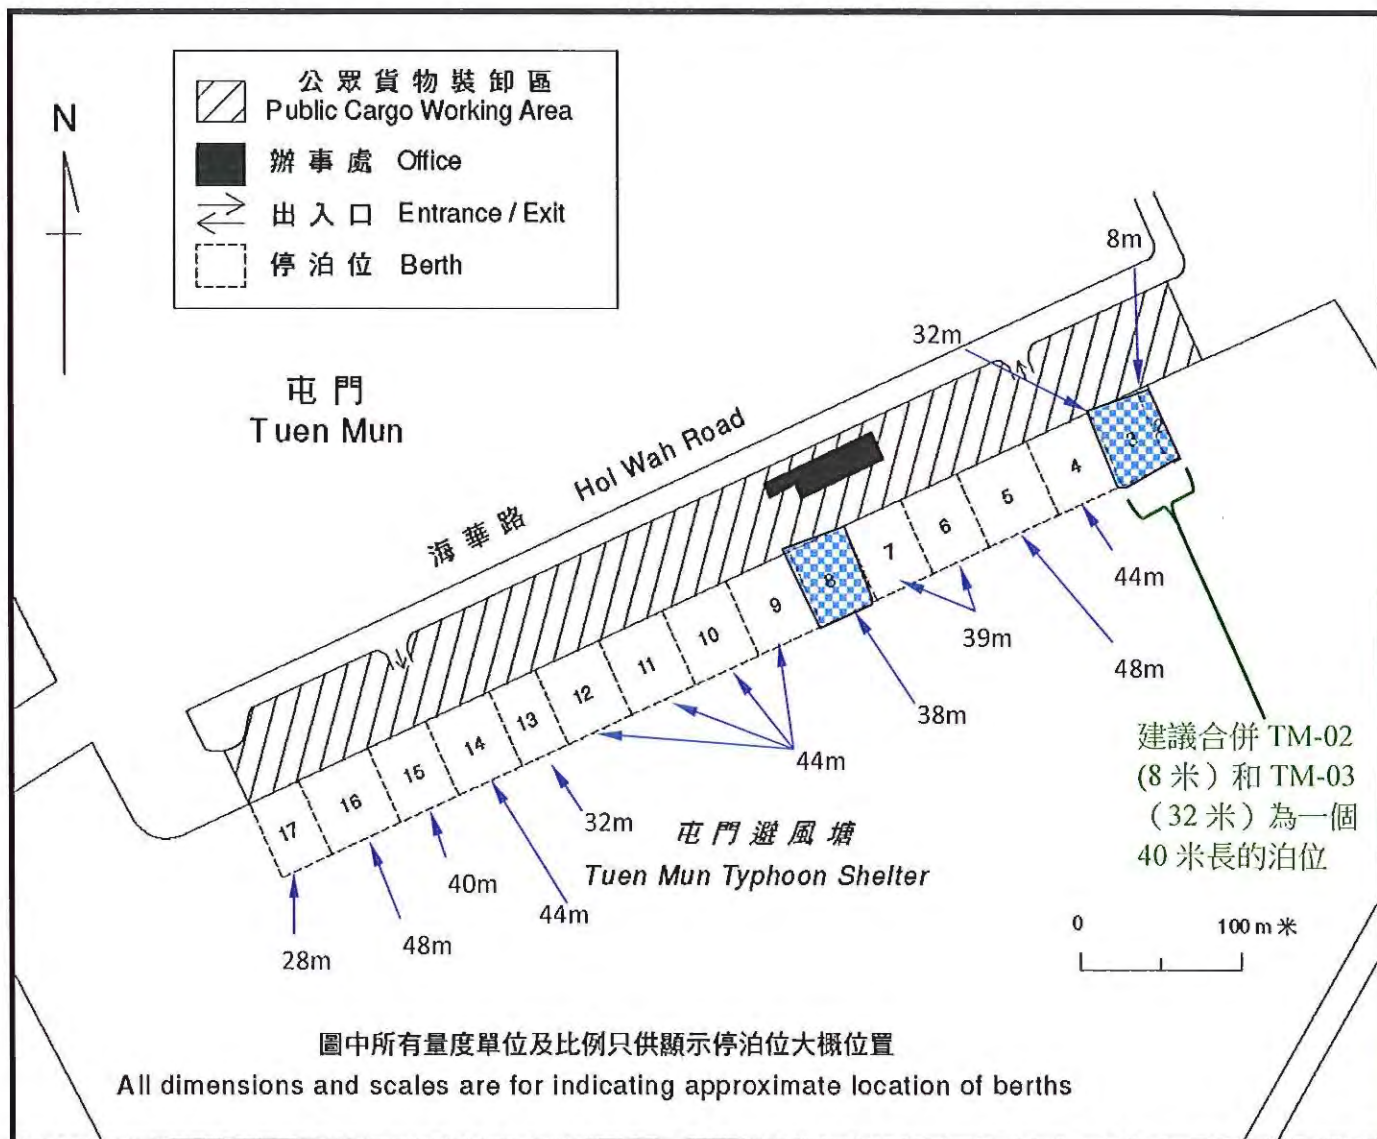

指定廢紙停泊位位置圖 Designated Waste Paper Berth Location Plan

屯門公眾貨物裝卸區 Tuen Mun Public Cargo Working Area

廢紙泊位

建議的合併及重組安排

藍巴勒海峽公眾貨物裝卸區
Rambler Channel Public Cargo Working Area

廢紙泊位

建議的合併及重組安排

柴灣公眾貨物裝卸區
Chai Wan Public Cargo Working Area

 廢紙泊位

 建議的合併及重組安排