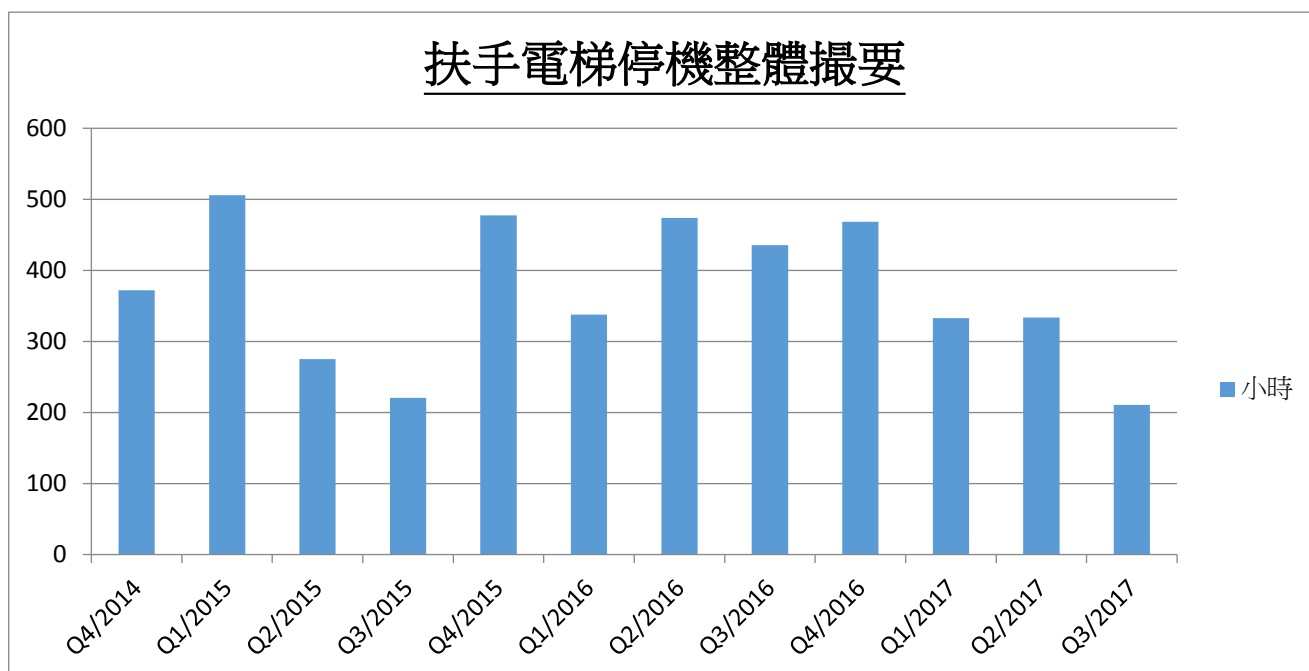

中環至半山扶手電梯系統

撮要重點:

1. 扶手電梯每年總可使用時間為 18 小時 x 21 條 x 365 日 = 137970 小時
2. 2014 年總停機時間為 1631 小時，可使用率為 98.82%
3. 2015 年總停機時間為 1521 小時，可使用率為 98.89%
4. 2016 年總停機時間為 1716 小時，可使用率為 98.76%
5. 2017 年首三季的總停機時間為 877 小時，可使用率為 99.15%
6. 2017 年首三季的整體停機時間已有明顯改善，我們會繼續密切監察扶手電梯運作情況。