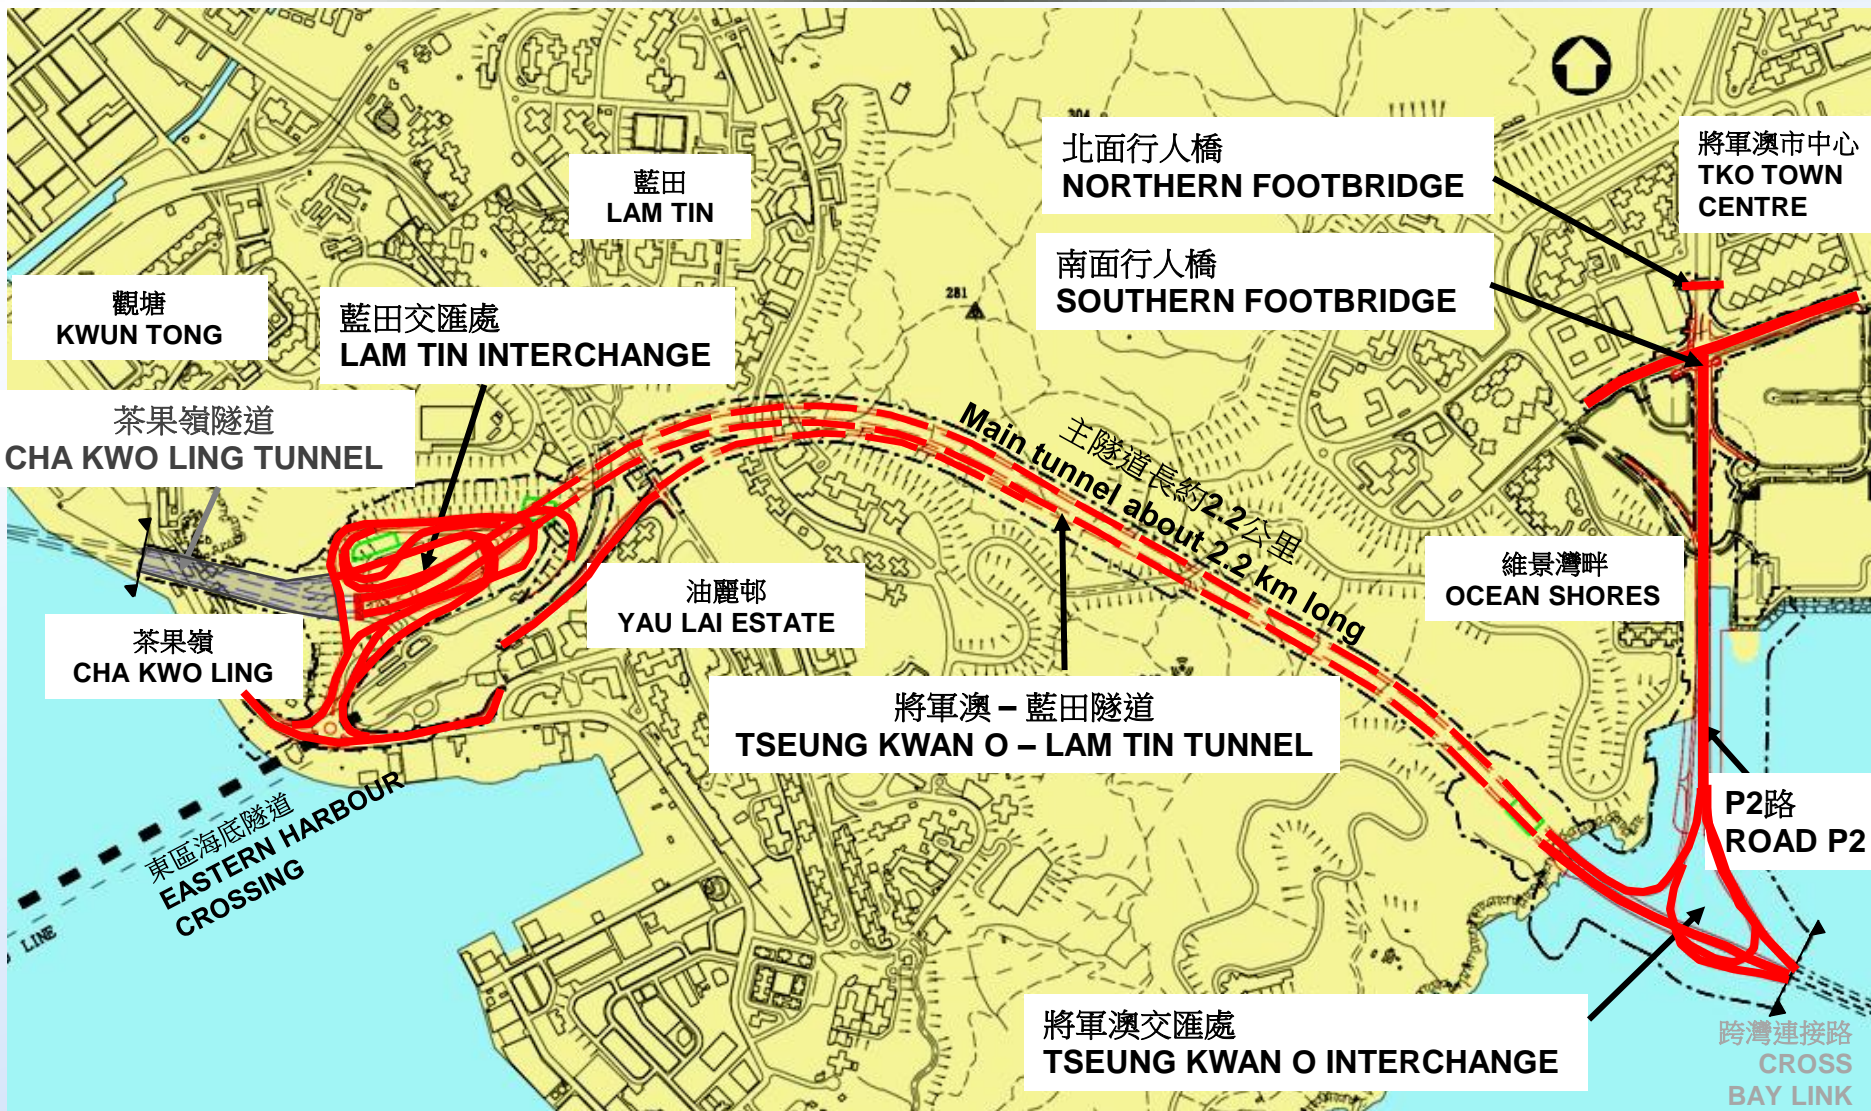

# 「將軍澳-藍田隧道」項目

# 工程範圍