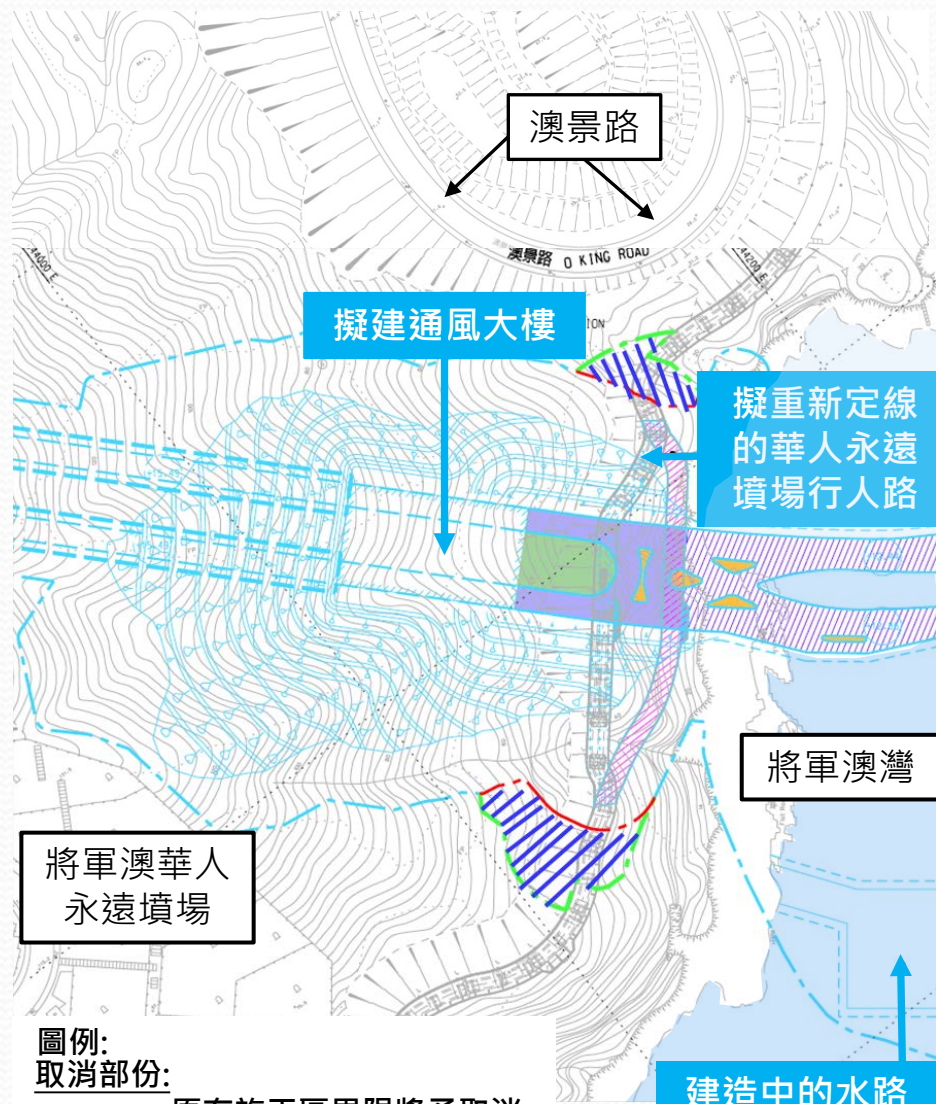

取消茶果嶺天后廟對出的 擬建隔音屏障

修改施工區界限

- 圖例:
- 取消部份:
- 原有施工區界限將予取消
- 修訂部份:
- 修定後之施工區界