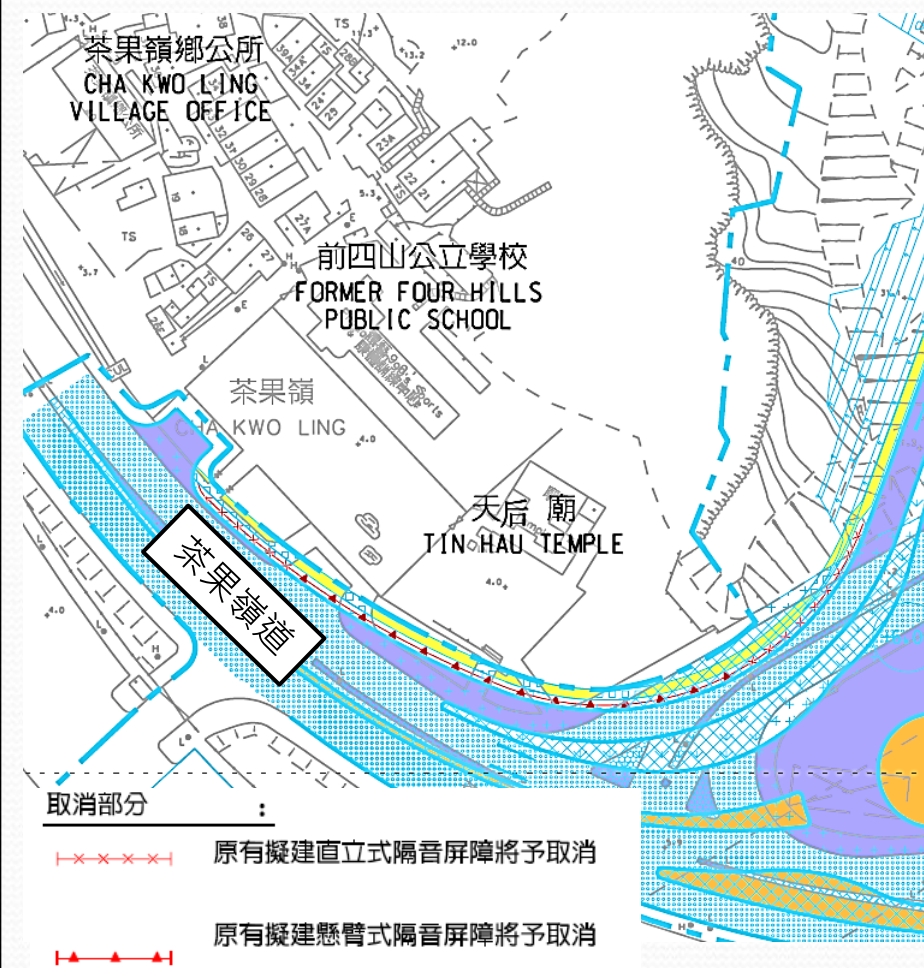

取消茶果嶺天后廟對出的 擬建隔音屏障

修改施工區界限

- 圖例:
- 取消部份:
- 原有施工區界限將予取消
- 修訂部份:
- 修定後之施工區界