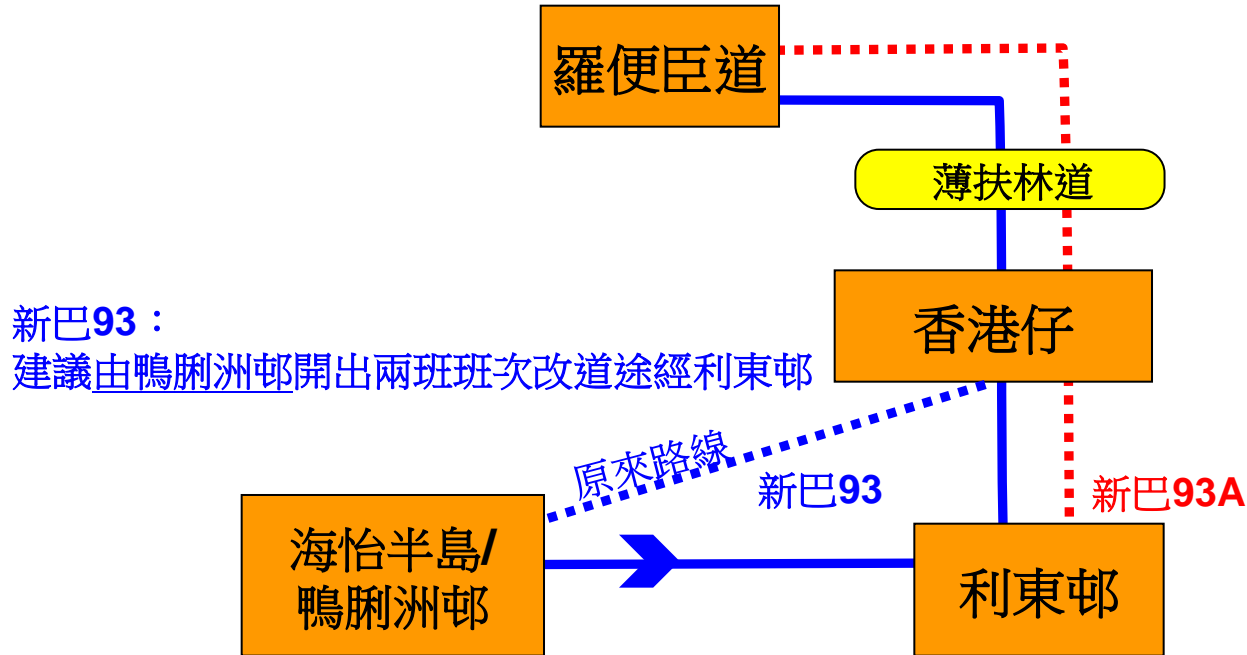

# 新巴第93及93A號線服務重組建議(2014年3月)

## 圖例

新巴第93A號線[利東至羅便臣道](建議併入新巴第93號線 .....)

新巴第93號線[海怡半島/鴨脷洲邨至羅便臣道](建議由鴨脷洲邨開出兩班班次改道途經利東邨 ——)