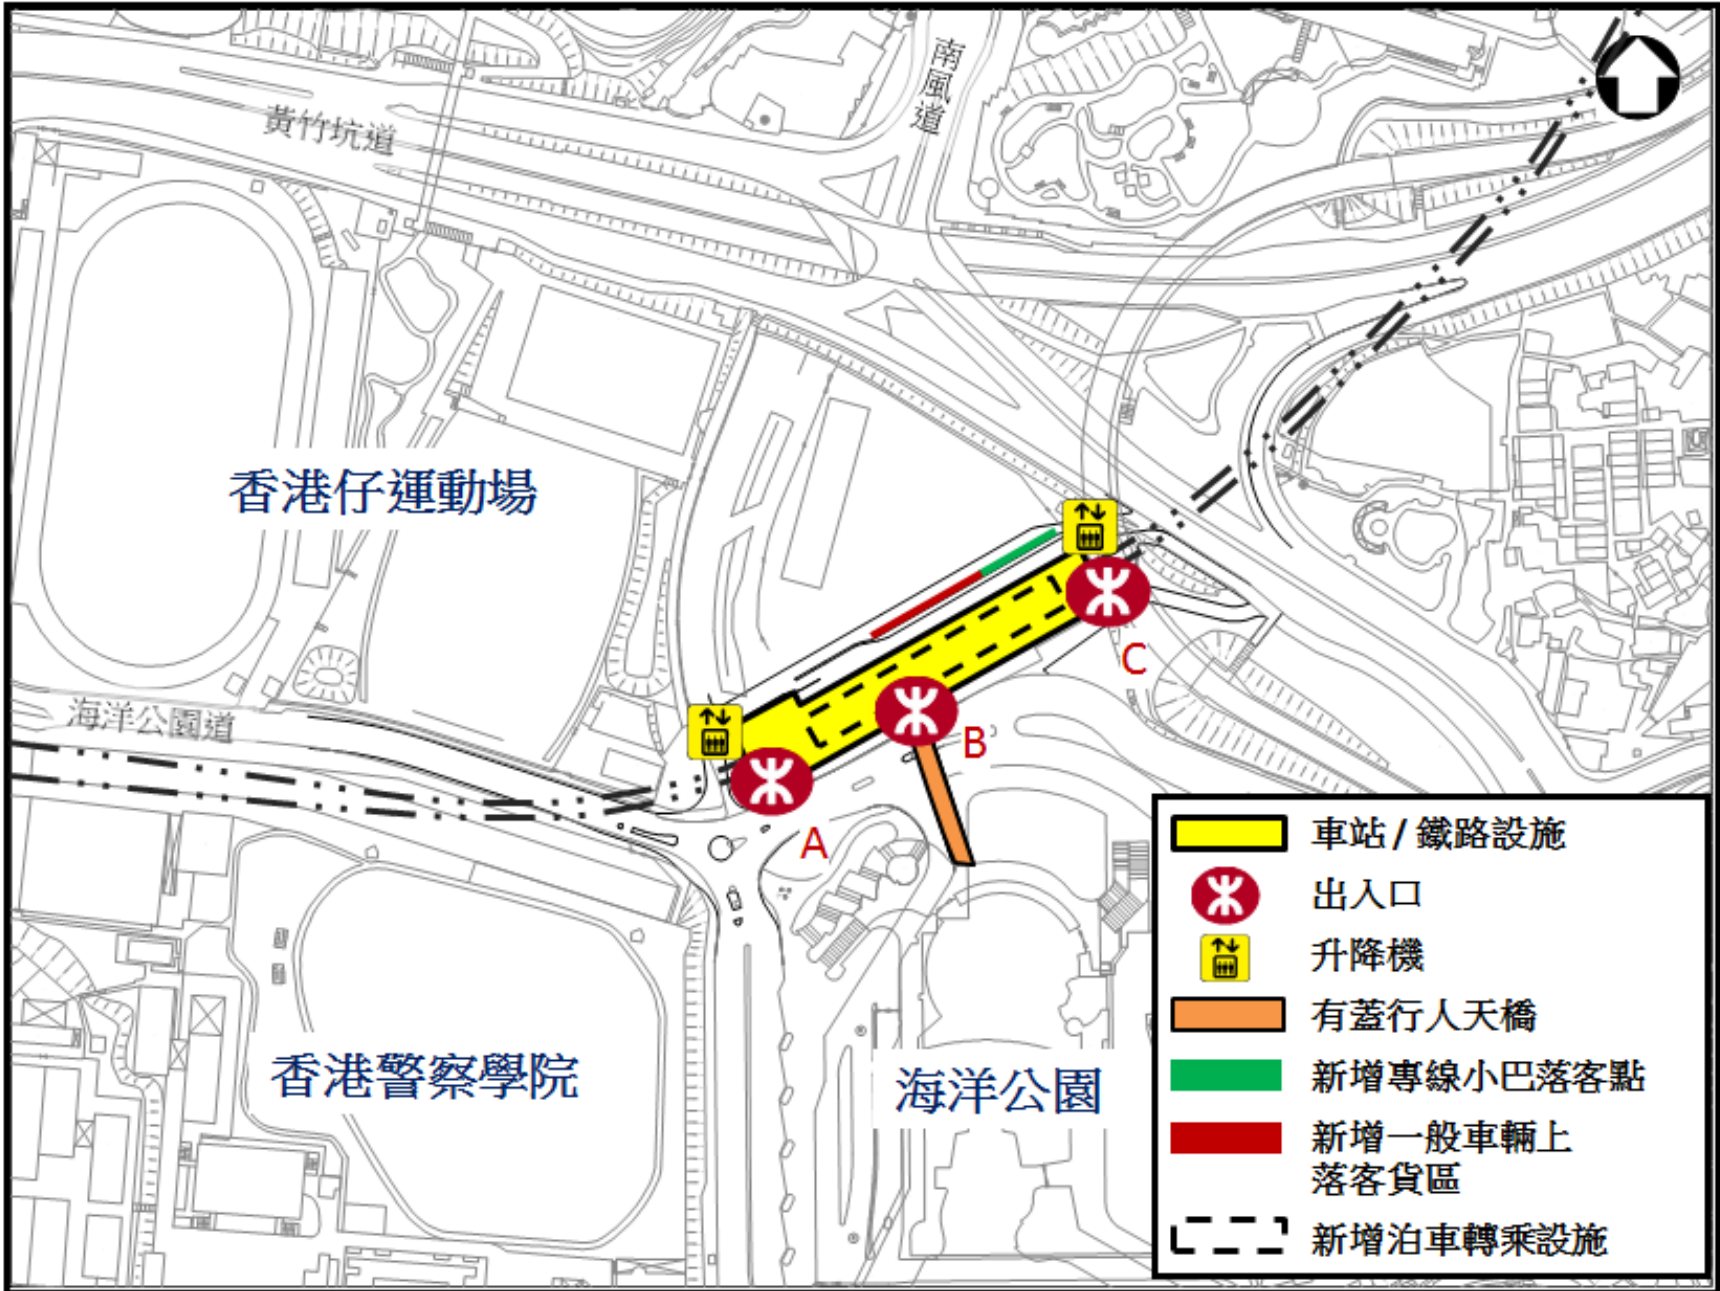

連接海洋公園鐵路站與鄰近地區的行人連接系統及新增的公共運輸設施

連接黃竹坑鐵路站與鄰近地區的行人連接系統及新增的公共運輸設施