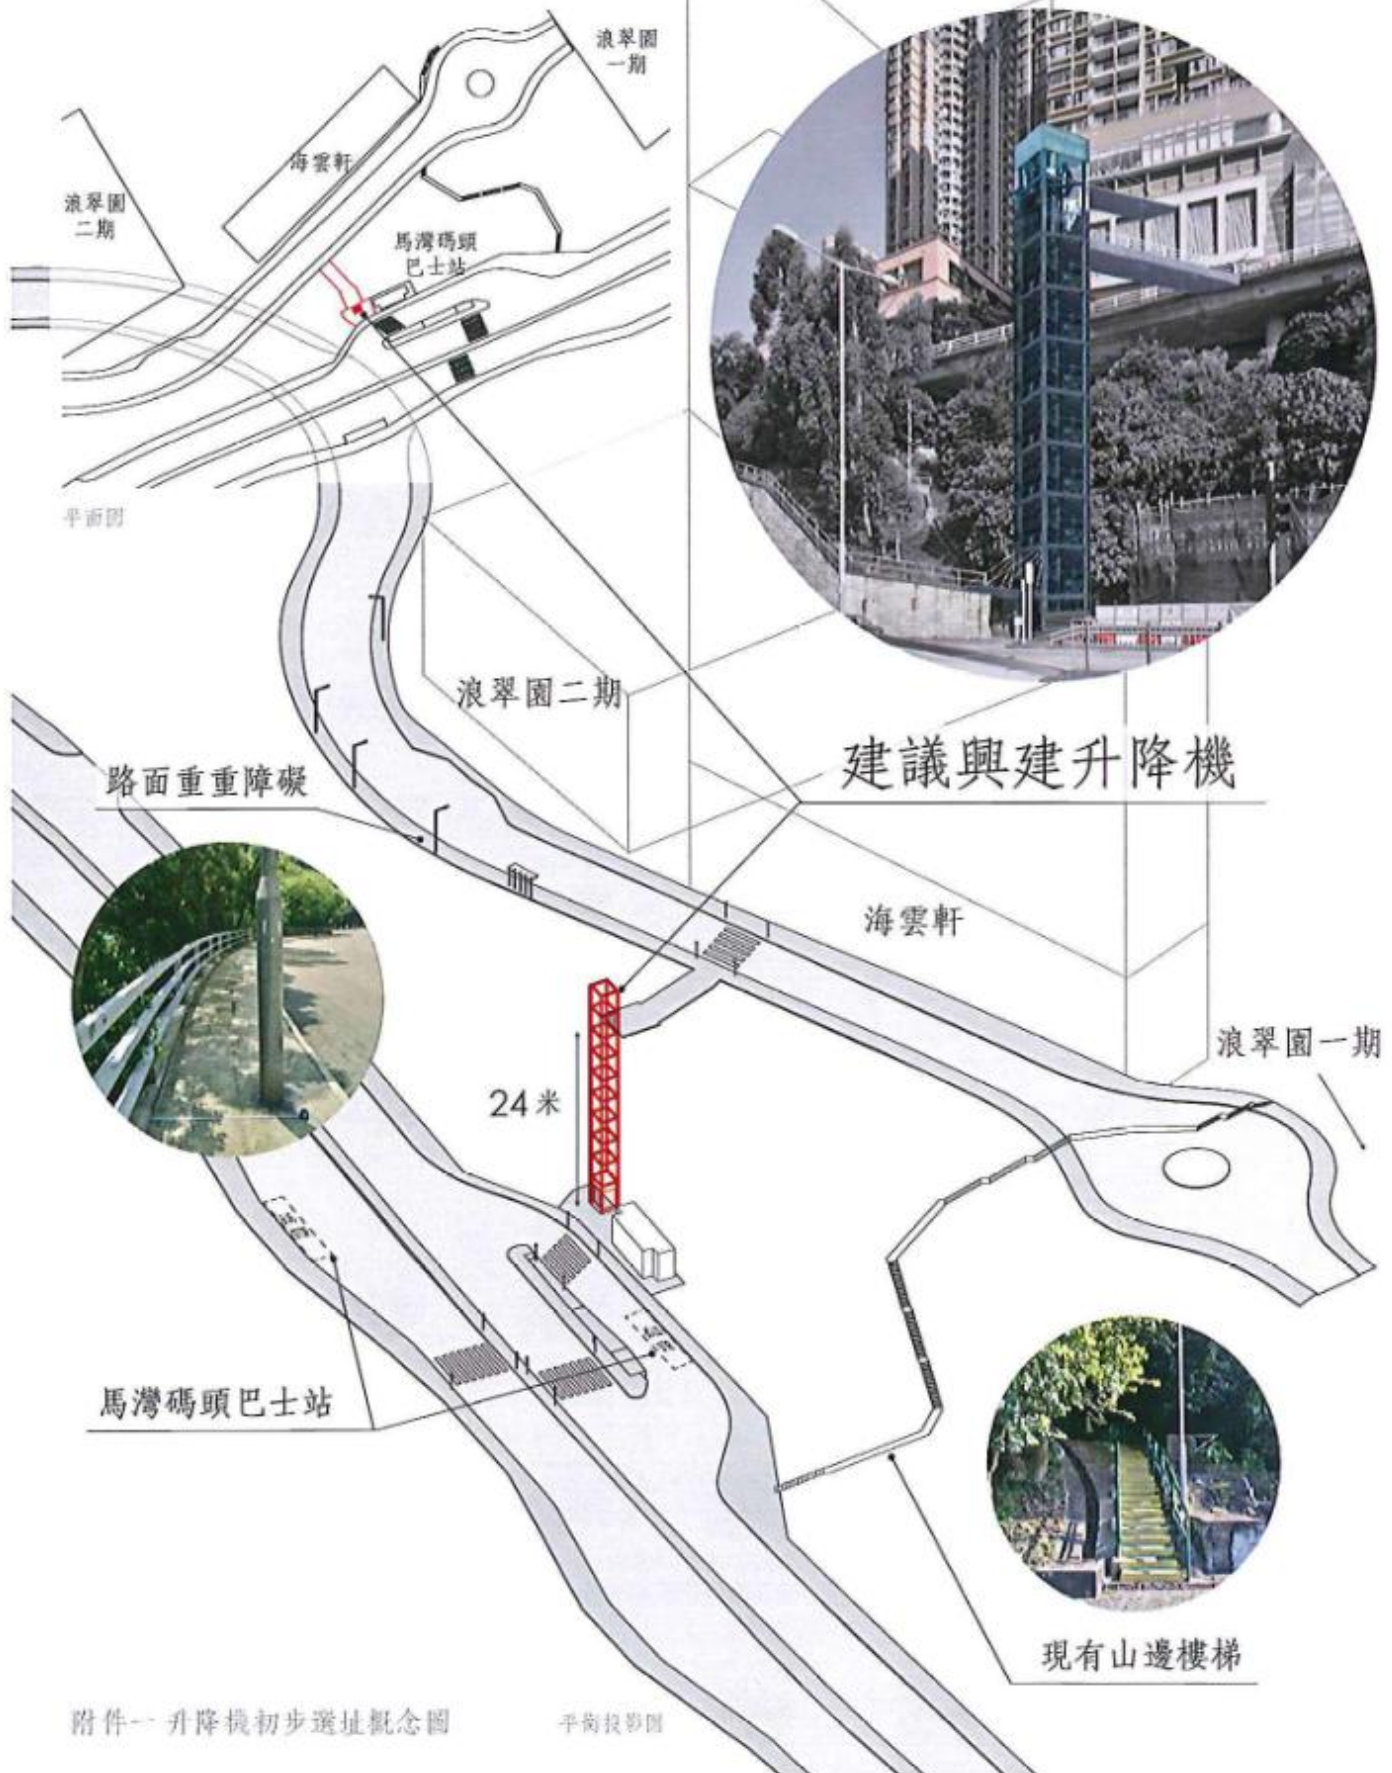

建議興建升降機連接浪翠園海雲軒

建設無障礙社區 確保眾人出入安全

Norris Hin Lung Ng

伍顯龍

District Councilor of Tsuen Wan Rural

荃灣郊區議員

建議興建升降機