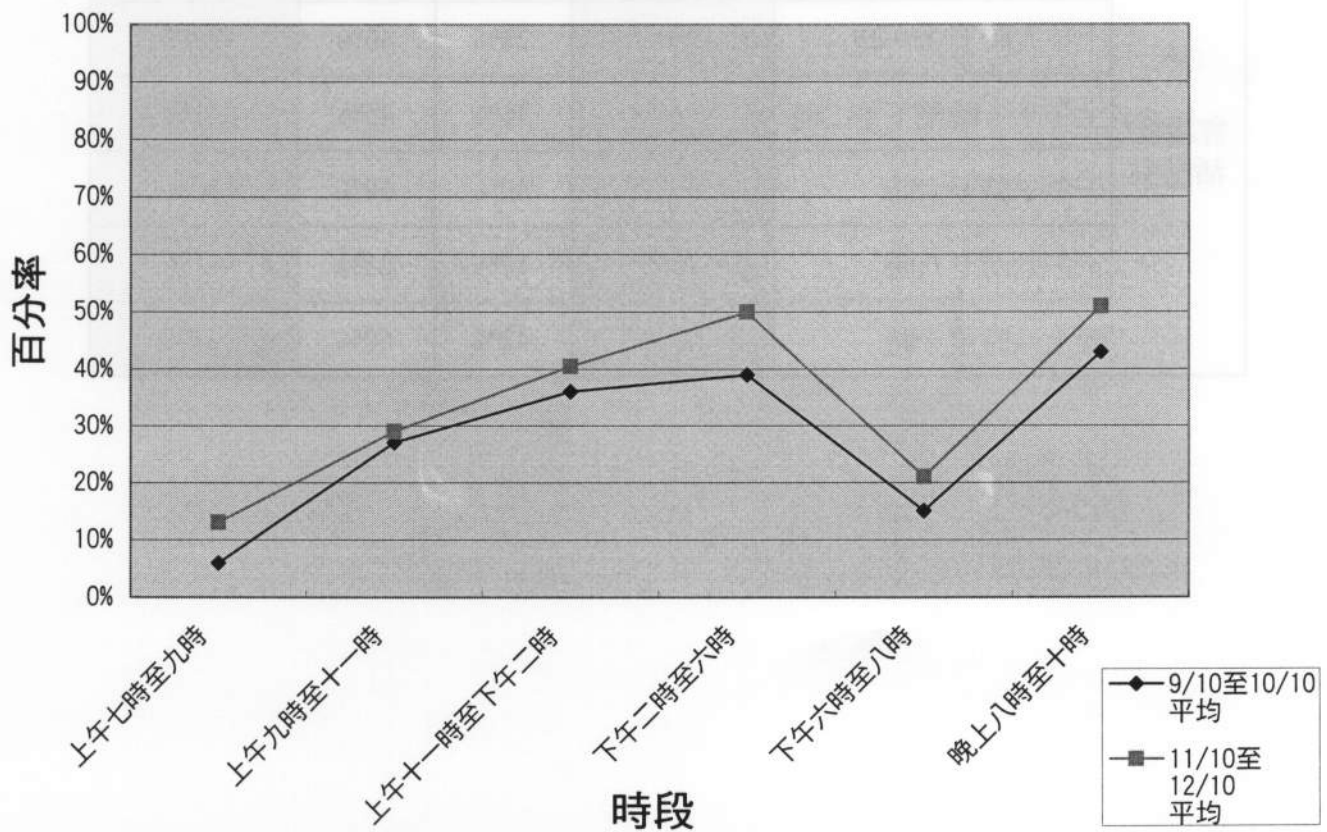

(ii) 會議室/活動室

時段	平均使用率				
	西貢賽馬會大會堂	景林鄰里社區中心	翠林社區會堂	尚德社區會堂	康城社區會堂
上午七時至九時	13%	0%	1%	22%	2%
上午九時至十一時	29%	54%	(上午八時至十一時)	(上午八時至十一時)	(上午九時至十一時)
上午十一時至下午二時	41%	77%	2%	36%	2%
下午二時至六時	50%	68%	0%	38%	10%
下午六時至八時	21%	79%	16%	30%	12%
晚上八時至十時	51%	100%	24%	71%	26%

(備註：翠林社區會堂於十月及十一月進行維修)

二〇一〇年十一月至十二月
西貢區社區會堂／社區中心使用率

(一) 西貢賽馬會大會堂

		9/10至10/10 平均	11/10	12/10	11/10至12/10 平均
禮堂	上午七時至九時	93%	100%	100%	100%
	上午九時至十一時	93%	100%	100%	100%
	上午十一時至下午二時	72%	60%	56%	58%
	下午二時至六時	89%	93%	82%	88%
	晚上六時至八時	94%	100%	100%	100%
	晚上八時至十時	95%	100%	100%	100%
會議室/ 活動室	上午七時至九時	6%	6%	20%	13%
	上午九時至十一時	27%	28%	30%	29%
	上午十一時至下午二時	36%	36%	45%	41%
	下午二時至六時	39%	40%	60%	50%
	下午六時至八時	15%	17%	25%	21%
	晚上八時至十時	43%	42%	60%	51%

西貢賽馬會大會堂禮堂使用率

西貢賽馬會大會堂會議室使用率

西貢區社區會堂／社區中心使用率

(二) 景林鄰里社區中心

		9/10至10/10 平均	11/10	12/10	11/10至12/10 平均
禮堂	上午七時至九時	80%	87%	82%	85%
	上午九時至十一時	94%	95%	95%	95%
	上午十一時至下午二時	93%	94%	92%	93%
	下午二時至六時	99%	99%	97%	98%
	晚上六時至八時	97%	98%	97%	98%
	晚上八時至十時	100%	100%	96%	98%
會議室/ 活動室	上午七時至九時	0%	0%	0%	0%
	上午九時至十一時	54%	57%	50%	54%
	上午十一時至下午二時	61%	80%	74%	77%
	下午二時至六時	79%	64%	72%	68%
	下午六時至八時	71%	78%	80%	79%
	晚上八時至十時	97%	100%	99%	100%

景林鄰里社區中心禮堂使用率

景林鄰里社區中心會議室使用率

西貢區社區會堂／社區中心使用率

(三) 翠林社區會堂

		9/10至10/10 平均	11/10	12/10	11/10至12/10 平均
禮堂	上午八時至十一時	42%	0%	80%	40%
	上午十一時至下午二時	23%	0%	47%	24%
	下午二時至六時	49%	0%	96%	48%
	晚上六時至八時	45%	0%	66%	33%
	晚上八時至十時	49%	0%	97%	49%
會議室/ 活動室	上午八時至十一時	0%	0%	1%	1%
	上午十一時至下午二時	0%	0%	3%	2%
	下午二時至六時	0%	0%	0%	0%
	下午六時至八時	17%	0%	31%	16%
	晚上八時至十時	27%	0%	48%	24%