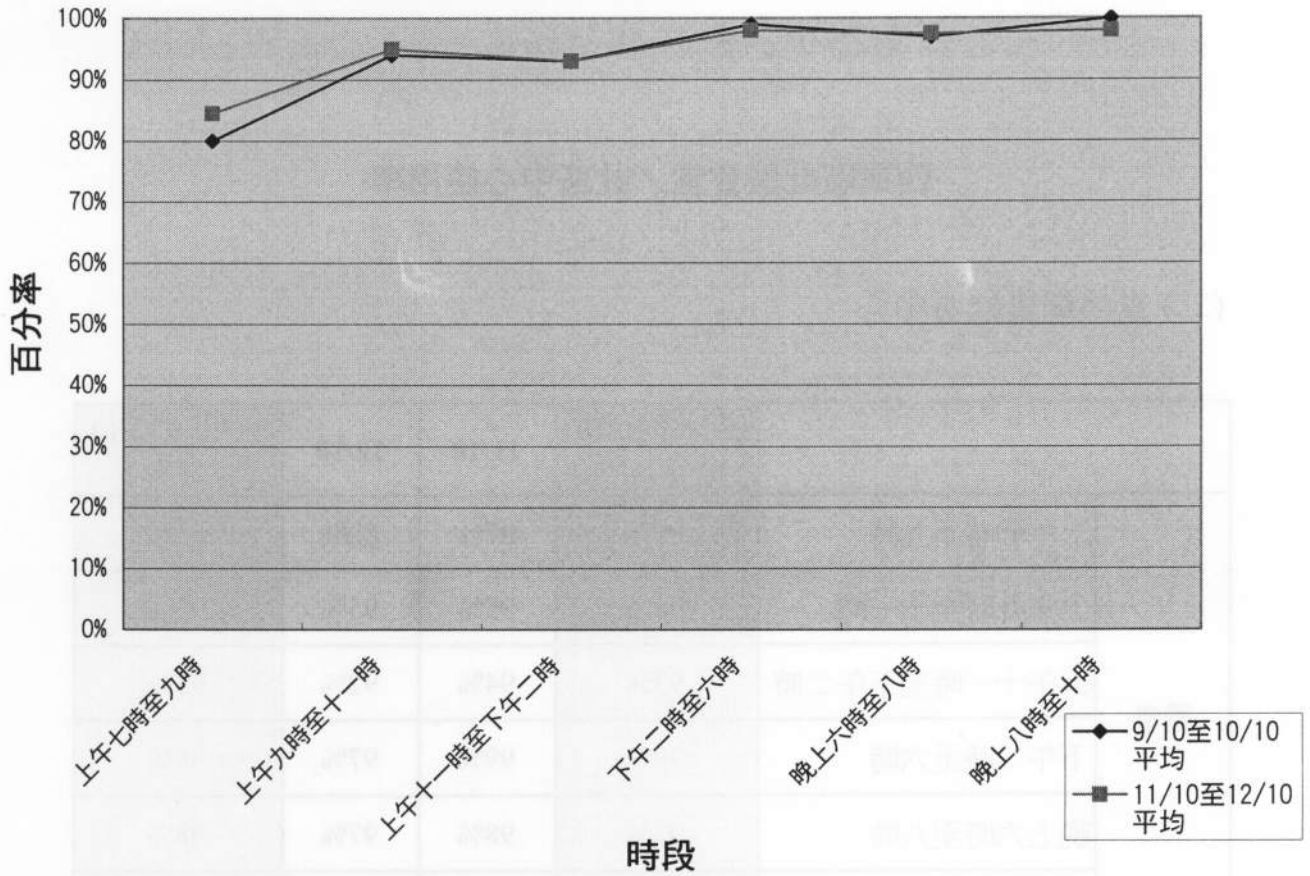

(備註：翠林社區會堂於十月及十一月進行維修)

二〇一〇年十一月至十二月
西貢區社區會堂／社區中心使用率

(一) 西貢賽馬會大會堂

		9/10至10/10 平均	11/10	12/10	11/10至12/10 平均
禮堂	上午七時至九時	93%	100%	100%	100%
	上午九時至十一時	93%	100%	100%	100%
	上午十一時至下午二時	72%	60%	56%	58%
	下午二時至六時	89%	93%	82%	88%
	晚上六時至八時	94%	100%	100%	100%
	晚上八時至十時	95%	100%	100%	100%
會議室/ 活動室	上午七時至九時	6%	6%	20%	13%
	上午九時至十一時	27%	28%	30%	29%
	上午十一時至下午二時	36%	36%	45%	41%
	下午二時至六時	39%	40%	60%	50%
	下午六時至八時	15%	17%	25%	21%
	晚上八時至十時	43%	42%	60%	51%

西貢賽馬會大會堂禮堂使用率

西貢賽馬會大會堂會議室使用率

西貢區社區會堂／社區中心使用率

(二) 景林鄰里社區中心

		9/10至10/10 平均	11/10	12/10	11/10至12/10 平均
禮堂	上午七時至九時	80%	87%	82%	85%
	上午九時至十一時	94%	95%	95%	95%
	上午十一時至下午二時	93%	94%	92%	93%
	下午二時至六時	99%	99%	97%	98%
	晚上六時至八時	97%	98%	97%	98%
	晚上八時至十時	100%	100%	96%	98%
會議室/ 活動室	上午七時至九時	0%	0%	0%	0%
	上午九時至十一時	54%	57%	50%	54%
	上午十一時至下午二時	61%	80%	74%	77%
	下午二時至六時	79%	64%	72%	68%
	下午六時至八時	71%	78%	80%	79%
	晚上八時至十時	97%	100%	99%	100%

景林鄰里社區中心禮堂使用率

景林鄰里社區中心會議室使用率

西貢區社區會堂／社區中心使用率

(三) 翠林社區會堂

		9/10至10/10 平均	11/10	12/10	11/10至12/10 平均
禮堂	上午八時至十一時	42%	0%	80%	40%
	上午十一時至下午二時	23%	0%	47%	24%
	下午二時至六時	49%	0%	96%	48%
	晚上六時至八時	45%	0%	66%	33%
	晚上八時至十時	49%	0%	97%	49%
會議室/ 活動室	上午八時至十一時	0%	0%	1%	1%
	上午十一時至下午二時	0%	0%	3%	2%
	下午二時至六時	0%	0%	0%	0%
	下午六時至八時	17%	0%	31%	16%
	晚上八時至十時	27%	0%	48%	24%