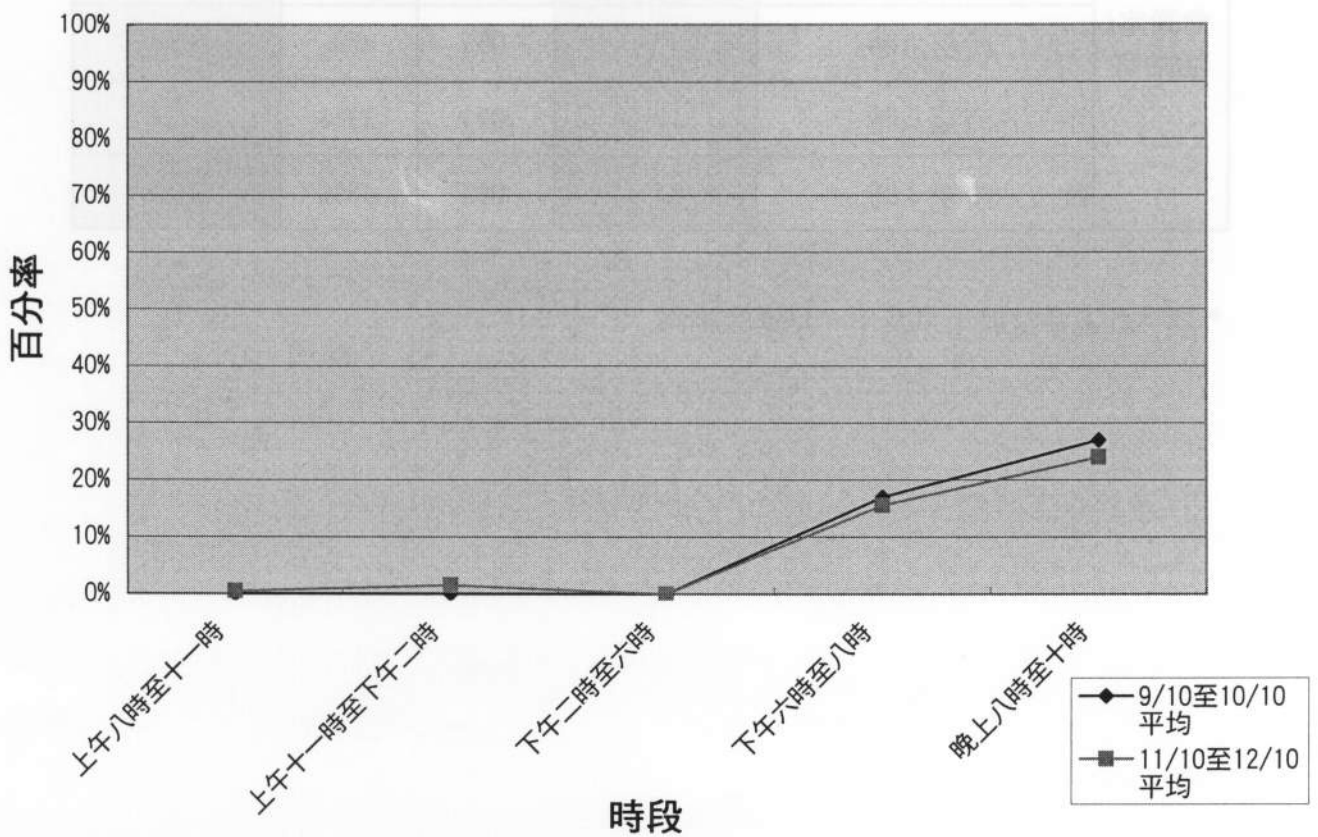

西貢賽馬會大會堂禮堂使用率

西貢賽馬會大會堂會議室使用率

西貢區社區會堂／社區中心使用率

(二) 景林鄰里社區中心

		9/10至10/10 平均	11/10	12/10	11/10至12/10 平均
禮堂	上午七時至九時	80%	87%	82%	85%
	上午九時至十一時	94%	95%	95%	95%
	上午十一時至下午二時	93%	94%	92%	93%
	下午二時至六時	99%	99%	97%	98%
	晚上六時至八時	97%	98%	97%	98%
	晚上八時至十時	100%	100%	96%	98%
會議室/ 活動室	上午七時至九時	0%	0%	0%	0%
	上午九時至十一時	54%	57%	50%	54%
	上午十一時至下午二時	61%	80%	74%	77%
	下午二時至六時	79%	64%	72%	68%
	下午六時至八時	71%	78%	80%	79%
	晚上八時至十時	97%	100%	99%	100%

景林鄰里社區中心禮堂使用率

景林鄰里社區中心會議室使用率

西貢區社區會堂／社區中心使用率

(三) 翠林社區會堂

		9/10至10/10 平均	11/10	12/10	11/10至12/10 平均
禮堂	上午八時至十一時	42%	0%	80%	40%
	上午十一時至下午二時	23%	0%	47%	24%
	下午二時至六時	49%	0%	96%	48%
	晚上六時至八時	45%	0%	66%	33%
	晚上八時至十時	49%	0%	97%	49%
會議室/ 活動室	上午八時至十一時	0%	0%	1%	1%
	上午十一時至下午二時	0%	0%	3%	2%
	下午二時至六時	0%	0%	0%	0%
	下午六時至八時	17%	0%	31%	16%
	晚上八時至十時	27%	0%	48%	24%

* 翠林社區會堂於十月及十一月進行維修

翠林社區會堂禮堂使用率

翠林社區會堂會議室使用率

西貢區社區會堂／社區中心使用率

(四) 健彩社區會堂

		9/10至10/10 平均	11/10	12/10	11/10至12/10 平均
禮堂	上午八時至十一時	86%	100%	97%	99%
	上午十一時至下午二時	85%	93%	99%	96%
	下午二時至六時	87%	95%	96%	96%
	晚上六時至八時	81%	67%	92%	80%
	晚上八時至十時	87%	100%	100%	100%