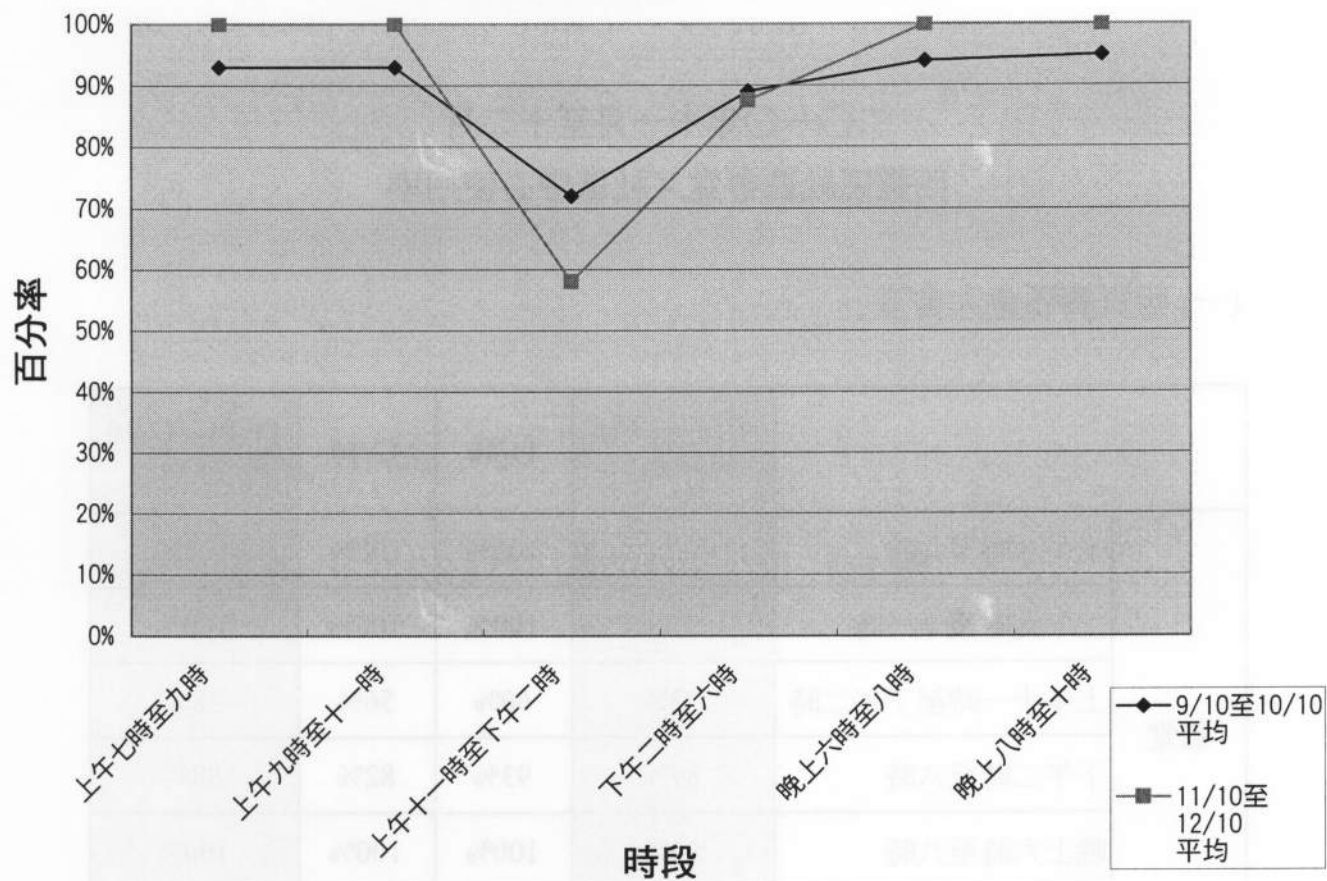

西貢區社區會堂/中心工作報告

(a) 社區會堂/中心的使用率

1. 二〇一〇年十一月至十二月各社區會堂/中心的使用率如下(詳情見附表):

(i) 禮堂

時段	平均使用率					
	西貢賽馬會大會堂	景林鄰里社區中心	翠林社區會堂	健彩社區會堂	尚德社區會堂	康城社區會堂
上午七時至九時	100%	85%	40%	99%	98%	63%
上午九時至十一時	100%	95%	(上午八時至十一時)	(上午八時至十一時)	(上午八時至十一時)	(上午九時至十一時)
上午十一時至下午二時	58%	93%	24%	96%	95%	78%
下午二時至六時	88%	98%	48%	96%	92%	53%
下午六時至八時	100%	98%	33%	80%	90%	66%
晚上八時至十時	100%	98%	49%	100%	99%	63%

(ii) 會議室/活動室

時段	平均使用率				
	西貢賽馬會大會堂	景林鄰里社區中心	翠林社區會堂	尚德社區會堂	康城社區會堂
上午七時至九時	13%	0%	1%	22%	2%
上午九時至十一時	29%	54%	(上午八時至十一時)	(上午八時至十一時)	(上午九時至十一時)
上午十一時至下午二時	41%	77%	2%	36%	2%
下午二時至六時	50%	68%	0%	38%	10%
下午六時至八時	21%	79%	16%	30%	12%
晚上八時至十時	51%	100%	24%	71%	26%

(備註：翠林社區會堂於十月及十一月進行維修)

二〇一〇年十一月至十二月
西貢區社區會堂／社區中心使用率

(一) 西貢賽馬會大會堂

		9/10至10/10 平均	11/10	12/10	11/10至12/10 平均
禮堂	上午七時至九時	93%	100%	100%	100%
	上午九時至十一時	93%	100%	100%	100%
	上午十一時至下午二時	72%	60%	56%	58%
	下午二時至六時	89%	93%	82%	88%
	晚上六時至八時	94%	100%	100%	100%
	晚上八時至十時	95%	100%	100%	100%
會議室/ 活動室	上午七時至九時	6%	6%	20%	13%
	上午九時至十一時	27%	28%	30%	29%
	上午十一時至下午二時	36%	36%	45%	41%
	下午二時至六時	39%	40%	60%	50%
	下午六時至八時	15%	17%	25%	21%
	晚上八時至十時	43%	42%	60%	51%

西貢賽馬會大會堂禮堂使用率

西貢賽馬會大會堂會議室使用率

西貢區社區會堂／社區中心使用率

(二) 景林鄰里社區中心

		9/10至10/10 平均	11/10	12/10	11/10至12/10 平均
禮堂	上午七時至九時	80%	87%	82%	85%
	上午九時至十一時	94%	95%	95%	95%
	上午十一時至下午二時	93%	94%	92%	93%
	下午二時至六時	99%	99%	97%	98%
	晚上六時至八時	97%	98%	97%	98%
	晚上八時至十時	100%	100%	96%	98%
會議室/ 活動室	上午七時至九時	0%	0%	0%	0%
	上午九時至十一時	54%	57%	50%	54%
	上午十一時至下午二時	61%	80%	74%	77%
	下午二時至六時	79%	64%	72%	68%
	下午六時至八時	71%	78%	80%	79%
	晚上八時至十時	97%	100%	99%	100%