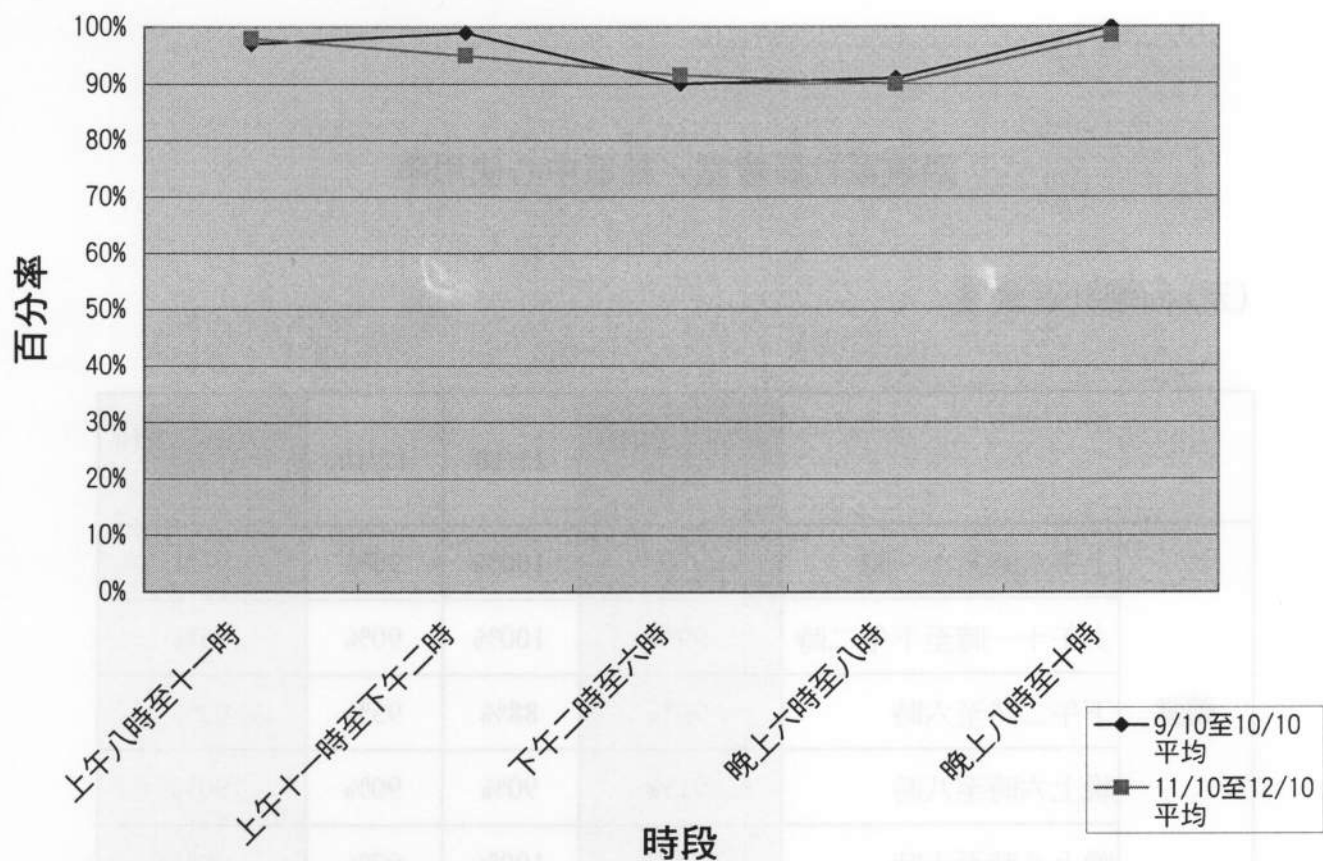

* 翠林社區會堂於十月及十一月進行維修

翠林社區會堂禮堂使用率

翠林社區會堂會議室使用率

西貢區社區會堂／社區中心使用率

(四) 健彩社區會堂

		9/10至10/10 平均	11/10	12/10	11/10至12/10 平均
禮堂	上午八時至十一時	86%	100%	97%	99%
	上午十一時至下午二時	85%	93%	99%	96%
	下午二時至六時	87%	95%	96%	96%
	晚上六時至八時	81%	67%	92%	80%
	晚上八時至十時	87%	100%	100%	100%

健彩社區會堂禮堂使用率

西貢區社區會堂／社區中心使用率

(五) 尚德社區會堂

		9/10至10/10 平均	11/10	12/10	11/10至12/10 平均
禮堂	上午八時至十一時	97%	100%	96%	98%
	上午十一時至下午二時	99%	100%	90%	95%
	下午二時至六時	90%	88%	95%	92%
	晚上六時至八時	91%	90%	90%	90%
	晚上八時至十時	100%	100%	97%	99%
會議室/ 活動室	上午八時至十一時	25%	24%	19%	22%
	上午十一時至下午二時	35%	31%	41%	36%
	下午二時至六時	27%	25%	51%	38%
	下午六時至八時	34%	27%	32%	30%
	晚上八時至十時	75%	80%	61%	71%

尚德社區會堂禮堂使用率

尚德社區會堂會議室使用率

西貢區社區會堂／社區中心使用率

(六) 康城社區會堂

		9/10至10/10 平均	11/10	12/10	11/10至12/10 平均
禮堂	上午九時至十二時	49%	53%	73%	63%
	上午十二時至下午二時	70%	65%	90%	78%
	下午二時至六時	50%	50%	55%	53%
	晚上六時至八時	58%	63%	68%	66%
	晚上八時至十時	74%	60%	65%	63%
會議室/ 活動室	上午九時至十二時	4%	3%	0%	2%
	上午十二時至下午二時	4%	3%	0%	2%
	下午二時至六時	5%	7%	13%	10%
	下午六時至八時	7%	13%	10%	12%
	晚上八時至十時	12%	36%	16%	26%