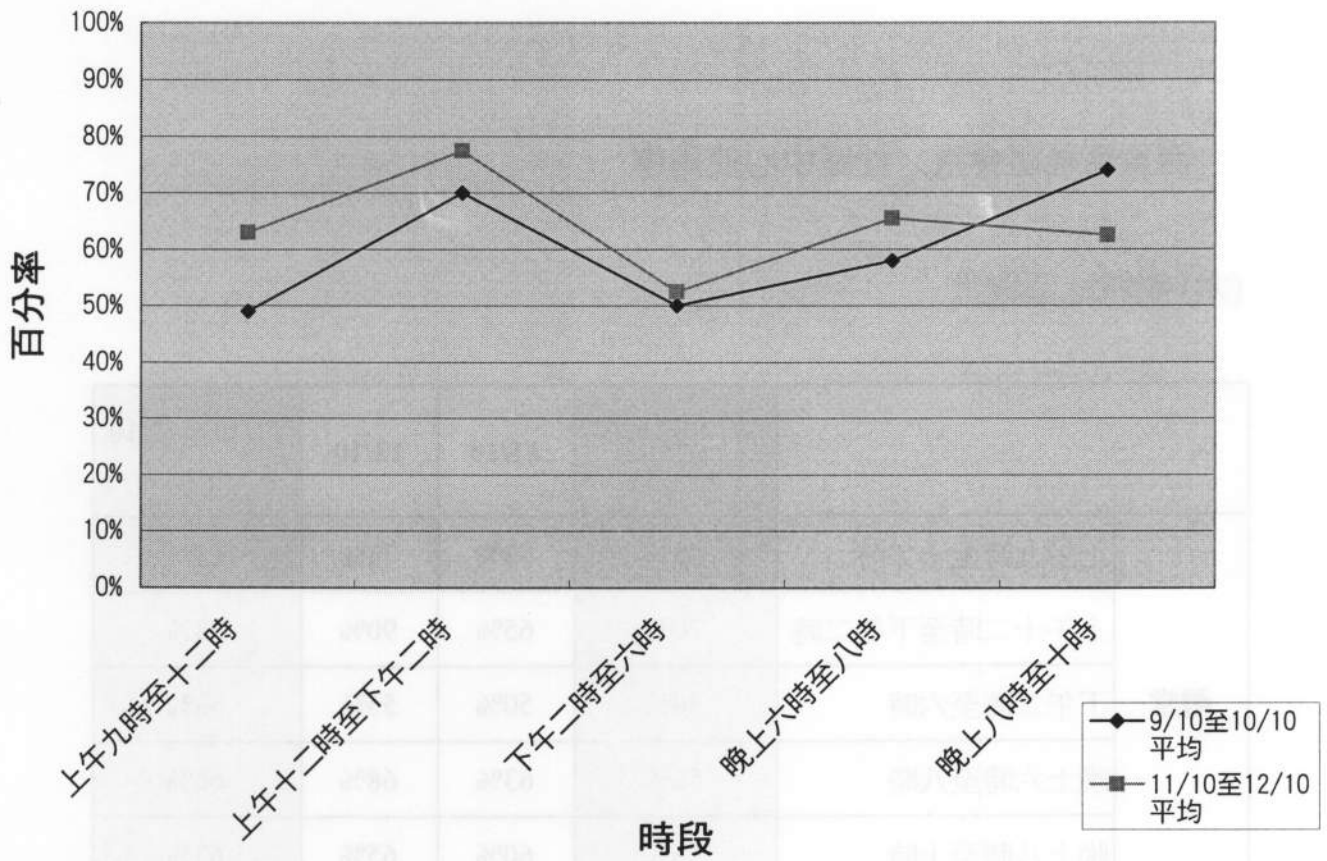

康城社區會堂禮堂使用率