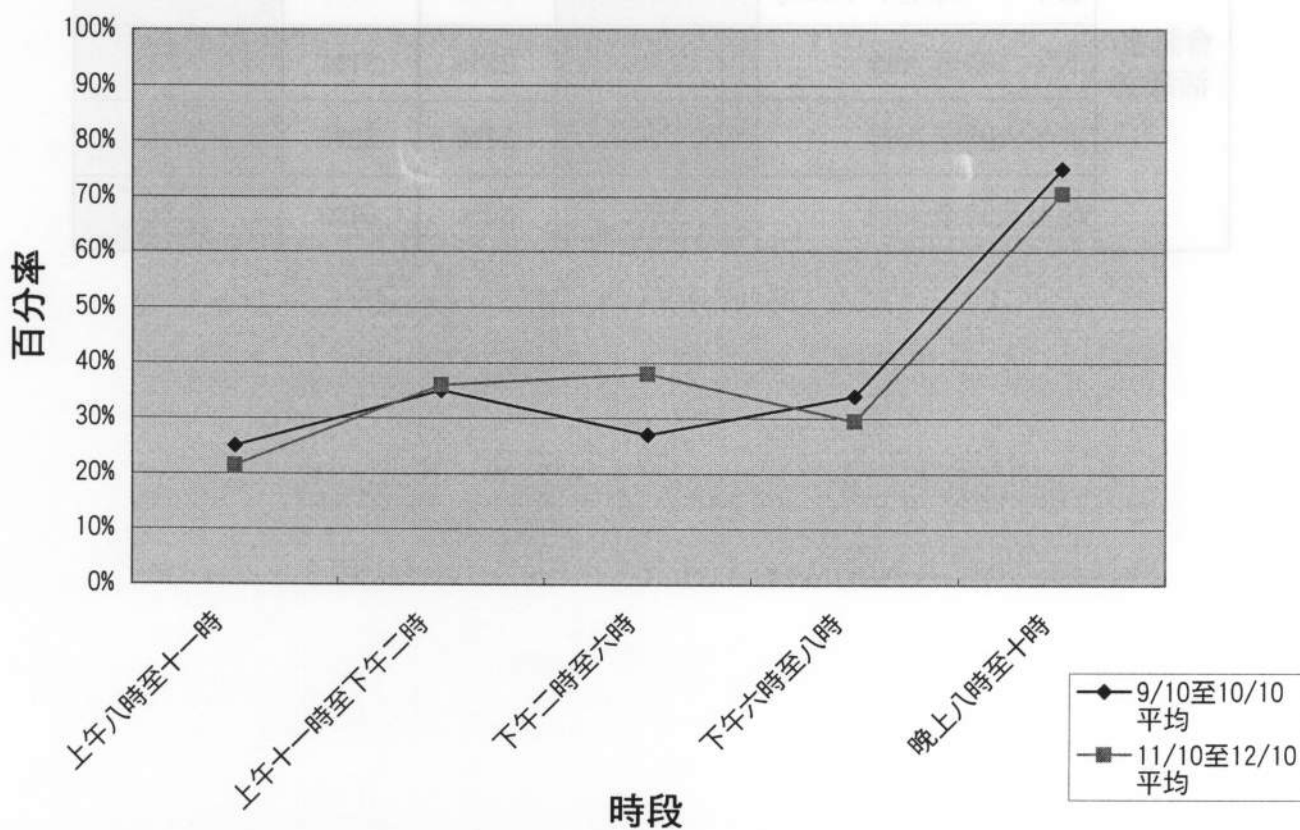

* 翠林社區會堂於十月及十一月進行維修

翠林社區會堂禮堂使用率

翠林社區會堂會議室使用率

西貢區社區會堂／社區中心使用率

(四) 健彩社區會堂

		9/10至10/10 平均	11/10	12/10	11/10至12/10 平均
禮堂	上午八時至十一時	86%	100%	97%	99%
	上午十一時至下午二時	85%	93%	99%	96%
	下午二時至六時	87%	95%	96%	96%
	晚上六時至八時	81%	67%	92%	80%
	晚上八時至十時	87%	100%	100%	100%

健彩社區會堂禮堂使用率

西貢區社區會堂／社區中心使用率

(五) 尚德社區會堂

		9/10至10/10 平均	11/10	12/10	11/10至12/10 平均
禮堂	上午八時至十一時	97%	100%	96%	98%
	上午十一時至下午二時	99%	100%	90%	95%
	下午二時至六時	90%	88%	95%	92%
	晚上六時至八時	91%	90%	90%	90%
	晚上八時至十時	100%	100%	97%	99%
會議室/ 活動室	上午八時至十一時	25%	24%	19%	22%
	上午十一時至下午二時	35%	31%	41%	36%
	下午二時至六時	27%	25%	51%	38%
	下午六時至八時	34%	27%	32%	30%
	晚上八時至十時	75%	80%	61%	71%

尚德社區會堂禮堂使用率

尚德社區會堂會議室使用率

西貢區社區會堂／社區中心使用率

(六) 康城社區會堂

		9/10至10/10 平均	11/10	12/10	11/10至12/10 平均
禮堂	上午九時至十二時	49%	53%	73%	63%
	上午十二時至下午二時	70%	65%	90%	78%
	下午二時至六時	50%	50%	55%	53%
	晚上六時至八時	58%	63%	68%	66%
	晚上八時至十時	74%	60%	65%	63%
會議室/ 活動室	上午九時至十二時	4%	3%	0%	2%
	上午十二時至下午二時	4%	3%	0%	2%
	下午二時至六時	5%	7%	13%	10%
	下午六時至八時	7%	13%	10%	12%
	晚上八時至十時	12%	36%	16%	26%