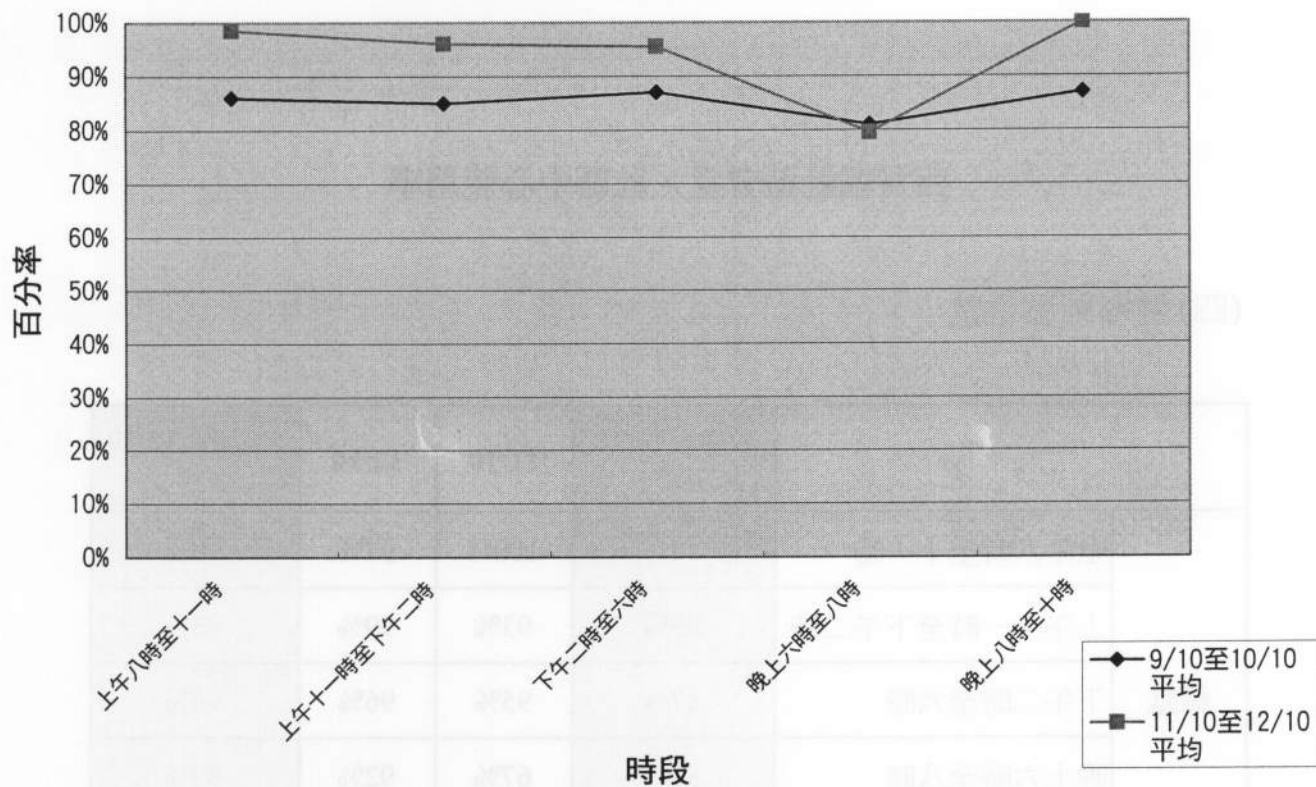

西貢賽馬會大會堂禮堂使用率

西貢賽馬會大會堂會議室使用率

西貢區社區會堂／社區中心使用率

(二) 景林鄰里社區中心

		9/10至10/10 平均	11/10	12/10	11/10至12/10 平均
禮堂	上午七時至九時	80%	87%	82%	85%
	上午九時至十一時	94%	95%	95%	95%
	上午十一時至下午二時	93%	94%	92%	93%
	下午二時至六時	99%	99%	97%	98%
	晚上六時至八時	97%	98%	97%	98%
	晚上八時至十時	100%	100%	96%	98%
會議室/ 活動室	上午七時至九時	0%	0%	0%	0%
	上午九時至十一時	54%	57%	50%	54%
	上午十一時至下午二時	61%	80%	74%	77%
	下午二時至六時	79%	64%	72%	68%
	下午六時至八時	71%	78%	80%	79%
	晚上八時至十時	97%	100%	99%	100%

景林鄰里社區中心禮堂使用率

景林鄰里社區中心會議室使用率

西貢區社區會堂／社區中心使用率

(三) 翠林社區會堂

		9/10至10/10 平均	11/10	12/10	11/10至12/10 平均
禮堂	上午八時至十一時	42%	0%	80%	40%
	上午十一時至下午二時	23%	0%	47%	24%
	下午二時至六時	49%	0%	96%	48%
	晚上六時至八時	45%	0%	66%	33%
	晚上八時至十時	49%	0%	97%	49%
會議室/ 活動室	上午八時至十一時	0%	0%	1%	1%
	上午十一時至下午二時	0%	0%	3%	2%
	下午二時至六時	0%	0%	0%	0%
	下午六時至八時	17%	0%	31%	16%
	晚上八時至十時	27%	0%	48%	24%

* 翠林社區會堂於十月及十一月進行維修

翠林社區會堂禮堂使用率

翠林社區會堂會議室使用率

西貢區社區會堂／社區中心使用率

(四) 健彩社區會堂

		9/10至10/10 平均	11/10	12/10	11/10至12/10 平均
禮堂	上午八時至十一時	86%	100%	97%	99%
	上午十一時至下午二時	85%	93%	99%	96%
	下午二時至六時	87%	95%	96%	96%
	晚上六時至八時	81%	67%	92%	80%
	晚上八時至十時	87%	100%	100%	100%

健彩社區會堂禮堂使用率

西貢區社區會堂／社區中心使用率

(五) 尚德社區會堂

		9/10至10/10 平均	11/10	12/10	11/10至12/10 平均
禮堂	上午八時至十一時	97%	100%	96%	98%
	上午十一時至下午二時	99%	100%	90%	95%
	下午二時至六時	90%	88%	95%	92%
	晚上六時至八時	91%	90%	90%	90%
	晚上八時至十時	100%	100%	97%	99%
會議室/ 活動室	上午八時至十一時	25%	24%	19%	22%
	上午十一時至下午二時	35%	31%	41%	36%
	下午二時至六時	27%	25%	51%	38%
	下午六時至八時	34%	27%	32%	30%
	晚上八時至十時	75%	80%	61%	71%