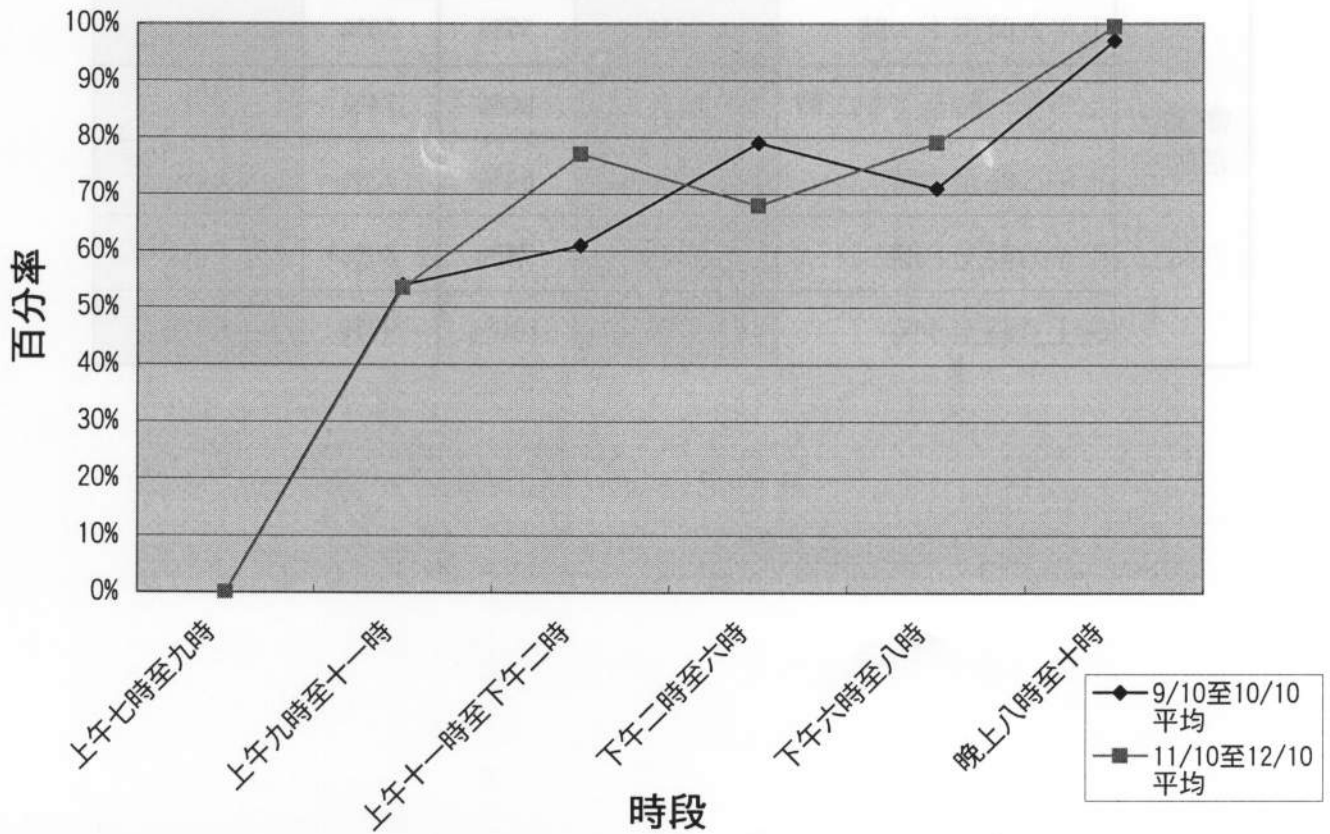

(備註：翠林社區會堂於十月及十一月進行維修)

二〇一〇年十一月至十二月
西貢區社區會堂／社區中心使用率

(一) 西貢賽馬會大會堂

		9/10至10/10 平均	11/10	12/10	11/10至12/10 平均
禮堂	上午七時至九時	93%	100%	100%	100%
	上午九時至十一時	93%	100%	100%	100%
	上午十一時至下午二時	72%	60%	56%	58%
	下午二時至六時	89%	93%	82%	88%
	晚上六時至八時	94%	100%	100%	100%
	晚上八時至十時	95%	100%	100%	100%
會議室/ 活動室	上午七時至九時	6%	6%	20%	13%
	上午九時至十一時	27%	28%	30%	29%
	上午十一時至下午二時	36%	36%	45%	41%
	下午二時至六時	39%	40%	60%	50%
	下午六時至八時	15%	17%	25%	21%
	晚上八時至十時	43%	42%	60%	51%

西貢賽馬會大會堂禮堂使用率

西貢賽馬會大會堂會議室使用率

西貢區社區會堂／社區中心使用率

(二) 景林鄰里社區中心

		9/10至10/10 平均	11/10	12/10	11/10至12/10 平均
禮堂	上午七時至九時	80%	87%	82%	85%
	上午九時至十一時	94%	95%	95%	95%
	上午十一時至下午二時	93%	94%	92%	93%
	下午二時至六時	99%	99%	97%	98%
	晚上六時至八時	97%	98%	97%	98%
	晚上八時至十時	100%	100%	96%	98%
會議室/ 活動室	上午七時至九時	0%	0%	0%	0%
	上午九時至十一時	54%	57%	50%	54%
	上午十一時至下午二時	61%	80%	74%	77%
	下午二時至六時	79%	64%	72%	68%
	下午六時至八時	71%	78%	80%	79%
	晚上八時至十時	97%	100%	99%	100%

景林鄰里社區中心禮堂使用率

景林鄰里社區中心會議室使用率

西貢區社區會堂／社區中心使用率

(三) 翠林社區會堂

		9/10至10/10 平均	11/10	12/10	11/10至12/10 平均
禮堂	上午八時至十一時	42%	0%	80%	40%
	上午十一時至下午二時	23%	0%	47%	24%
	下午二時至六時	49%	0%	96%	48%
	晚上六時至八時	45%	0%	66%	33%
	晚上八時至十時	49%	0%	97%	49%
會議室/ 活動室	上午八時至十一時	0%	0%	1%	1%
	上午十一時至下午二時	0%	0%	3%	2%
	下午二時至六時	0%	0%	0%	0%
	下午六時至八時	17%	0%	31%	16%
	晚上八時至十時	27%	0%	48%	24%