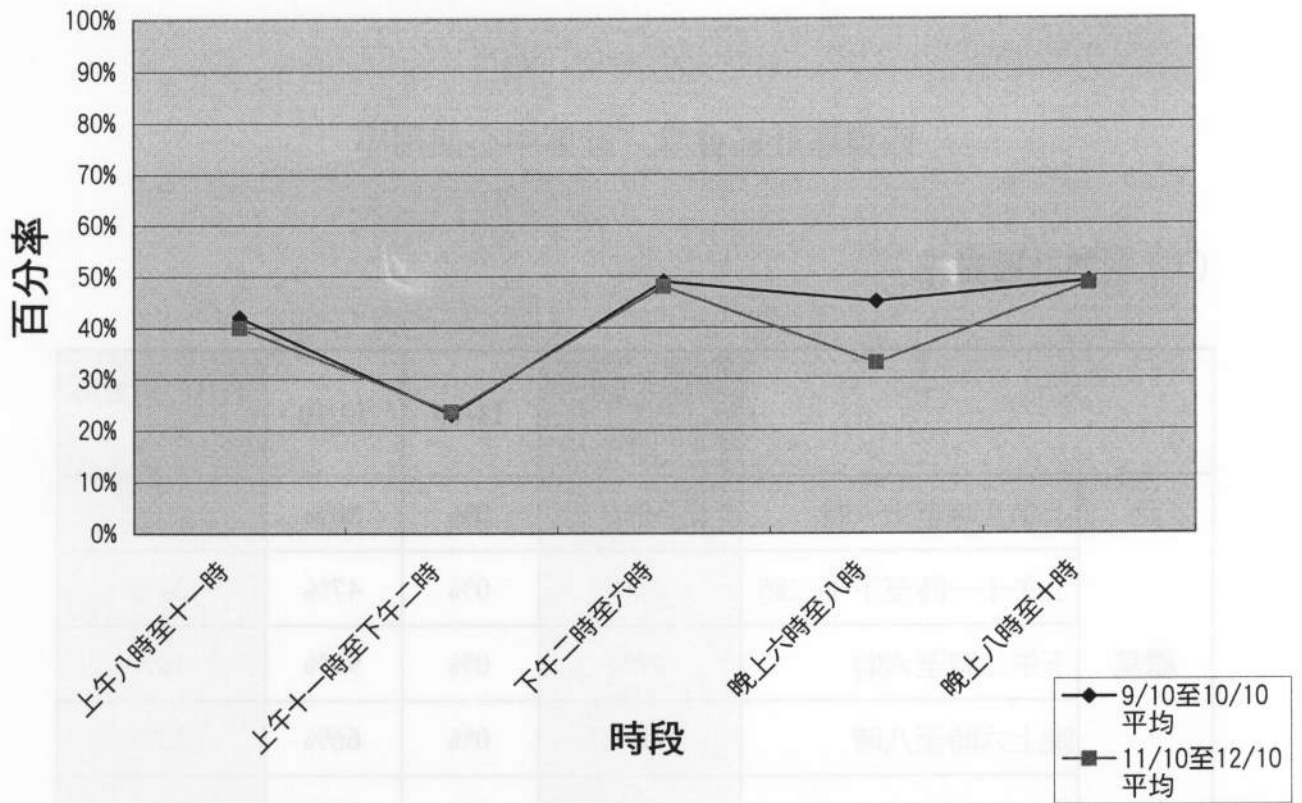

西貢賽馬會大會堂禮堂使用率

西貢賽馬會大會堂會議室使用率

西貢區社區會堂／社區中心使用率

(二) 景林鄰里社區中心

		9/10至10/10 平均	11/10	12/10	11/10至12/10 平均
禮堂	上午七時至九時	80%	87%	82%	85%
	上午九時至十一時	94%	95%	95%	95%
	上午十一時至下午二時	93%	94%	92%	93%
	下午二時至六時	99%	99%	97%	98%
	晚上六時至八時	97%	98%	97%	98%
	晚上八時至十時	100%	100%	96%	98%
會議室/ 活動室	上午七時至九時	0%	0%	0%	0%
	上午九時至十一時	54%	57%	50%	54%
	上午十一時至下午二時	61%	80%	74%	77%
	下午二時至六時	79%	64%	72%	68%
	下午六時至八時	71%	78%	80%	79%
	晚上八時至十時	97%	100%	99%	100%

景林鄰里社區中心禮堂使用率

景林鄰里社區中心會議室使用率

西貢區社區會堂／社區中心使用率

(三) 翠林社區會堂

		9/10至10/10 平均	11/10	12/10	11/10至12/10 平均
禮堂	上午八時至十一時	42%	0%	80%	40%
	上午十一時至下午二時	23%	0%	47%	24%
	下午二時至六時	49%	0%	96%	48%
	晚上六時至八時	45%	0%	66%	33%
	晚上八時至十時	49%	0%	97%	49%
會議室/ 活動室	上午八時至十一時	0%	0%	1%	1%
	上午十一時至下午二時	0%	0%	3%	2%
	下午二時至六時	0%	0%	0%	0%
	下午六時至八時	17%	0%	31%	16%
	晚上八時至十時	27%	0%	48%	24%

* 翠林社區會堂於十月及十一月進行維修

翠林社區會堂禮堂使用率

翠林社區會堂會議室使用率

西貢區社區會堂／社區中心使用率

(四) 健彩社區會堂

		9/10至10/10 平均	11/10	12/10	11/10至12/10 平均
禮堂	上午八時至十一時	86%	100%	97%	99%
	上午十一時至下午二時	85%	93%	99%	96%
	下午二時至六時	87%	95%	96%	96%
	晚上六時至八時	81%	67%	92%	80%
	晚上八時至十時	87%	100%	100%	100%