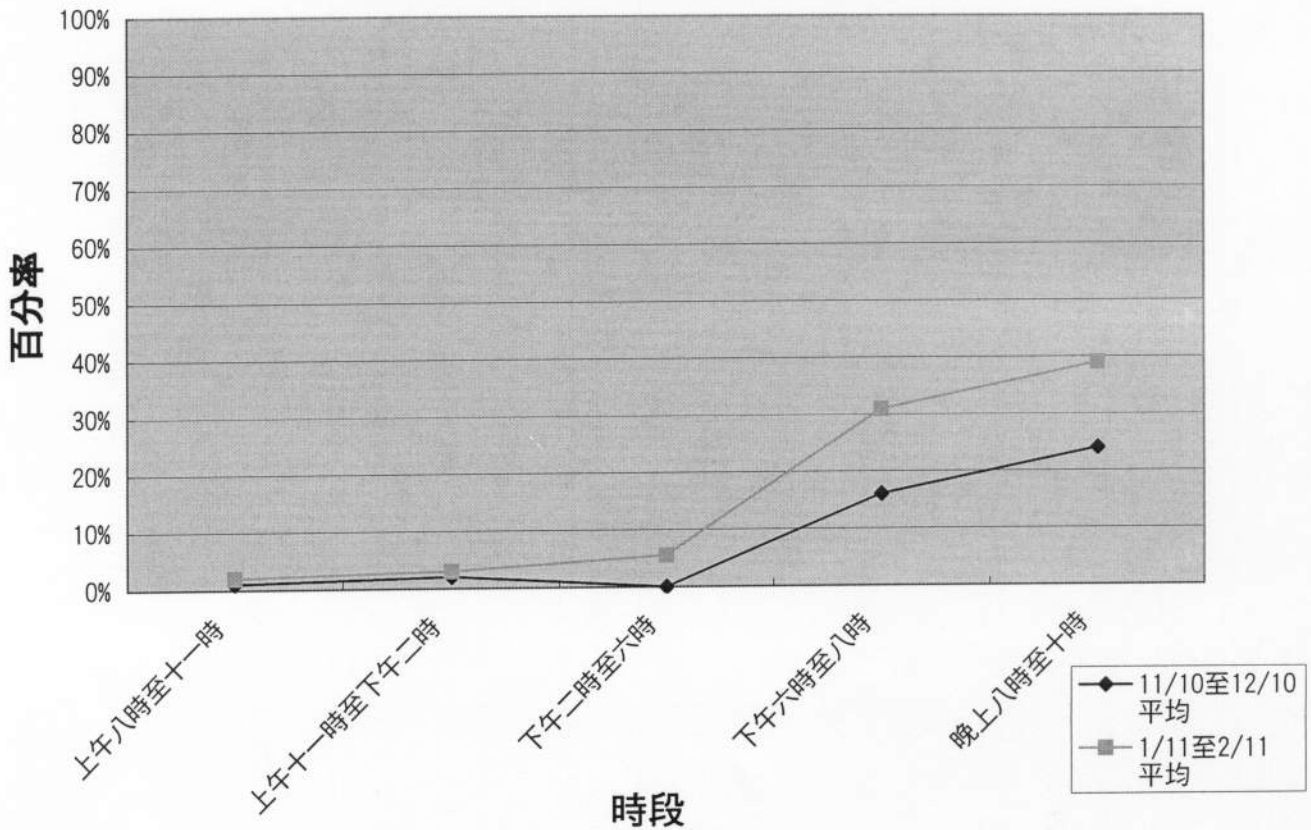

翠林社區會堂會議室使用率