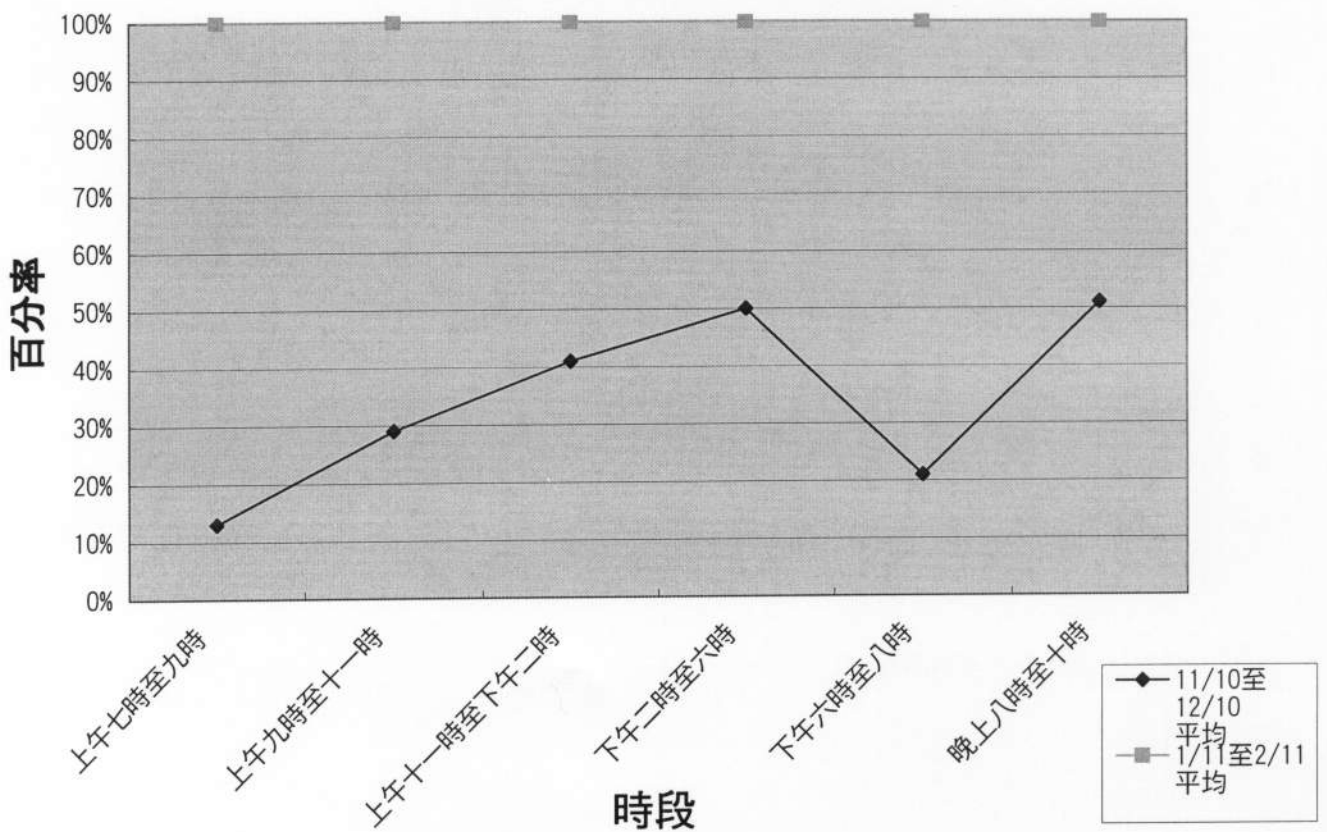

(ii) 會議室/活動室

時段	平均使用率				
	西貢賽馬會大會堂	景林鄰里社區中心	翠林社區會堂	尚德社區會堂	康城社區會堂*
上午七時至九時	100%	7%	2%	31%	0%
上午九時至十一時	100%	54%	(上午八時至十一時)	(上午八時至十一時)	(上午九時至十一時)
上午十一時至下午二時	100%	71%	3%	56%	1%
下午二時至六時	100%	82%	6%	11%	4%
下午六時至八時	100%	66%	31%	10%	0%
晚上八時至十時	100%	82%	39%	61%	11%

二〇一一年一月至二月  
西貢區社區會堂／社區中心使用率

(一) 西貢賽馬會大會堂

		11/10至12/10 平均	1/11	2/11	1/11至2/11 平均
禮堂	上午七時至九時	100%	100%	100%	100%
	上午九時至十一時	100%	100%	100%	100%
	上午十一時至下午二時	58%	59%	57%	58%
	下午二時至六時	88%	0%	15%	8%
	晚上六時至八時	100%	100%	100%	100%
	晚上八時至十時	100%	100%	100%	100%
會議室/ 活動室	上午七時至九時	13%	100%	100%	100%
	上午九時至十一時	29%	100%	100%	100%
	上午十一時至下午二時	41%	100%	100%	100%
	下午二時至六時	50%	100%	100%	100%
	下午六時至八時	21%	100%	100%	100%
	晚上八時至十時	51%	100%	100%	100%

### 西貢賽馬會大會堂禮堂使用率

### 西貢賽馬會大會堂會議室使用率