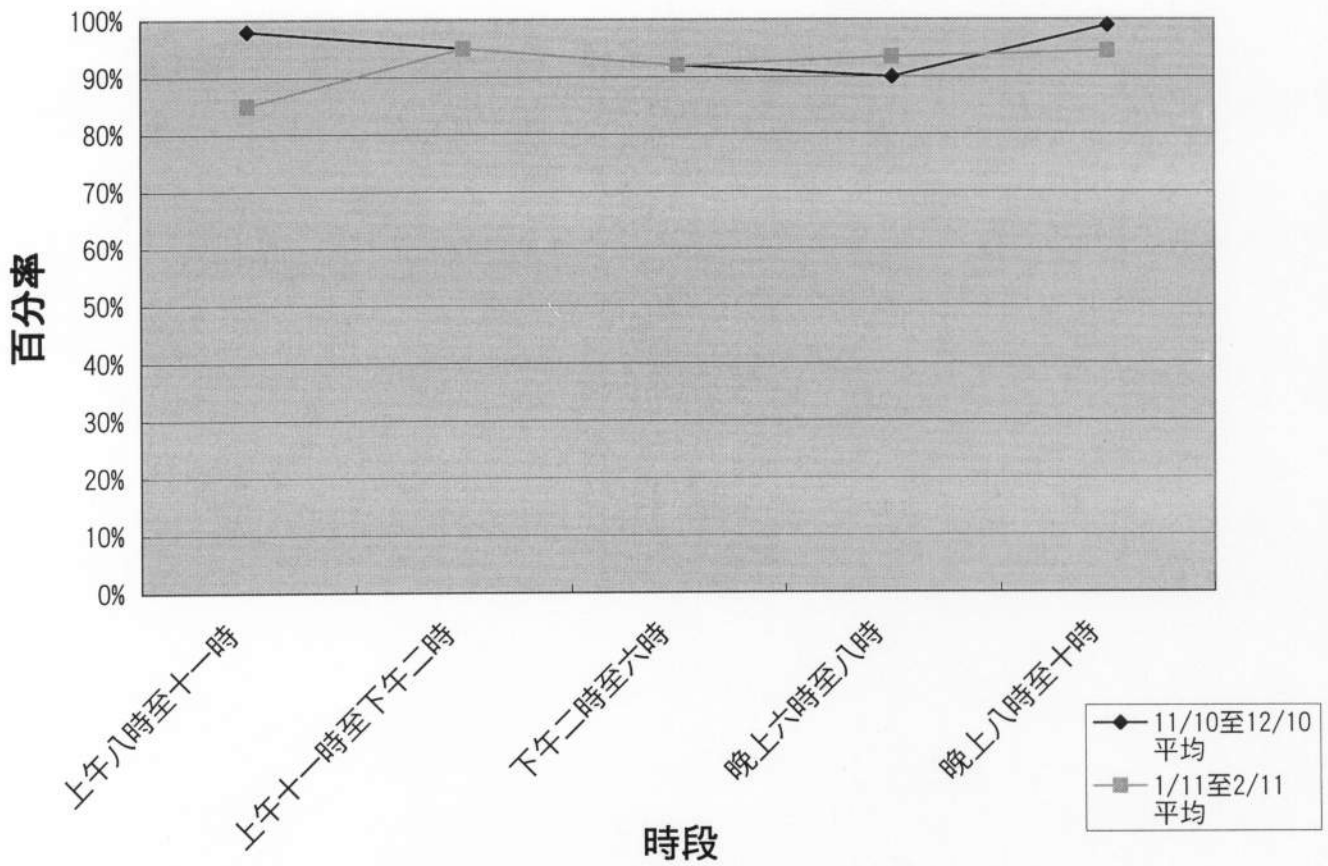

尚德社區會堂禮堂使用率