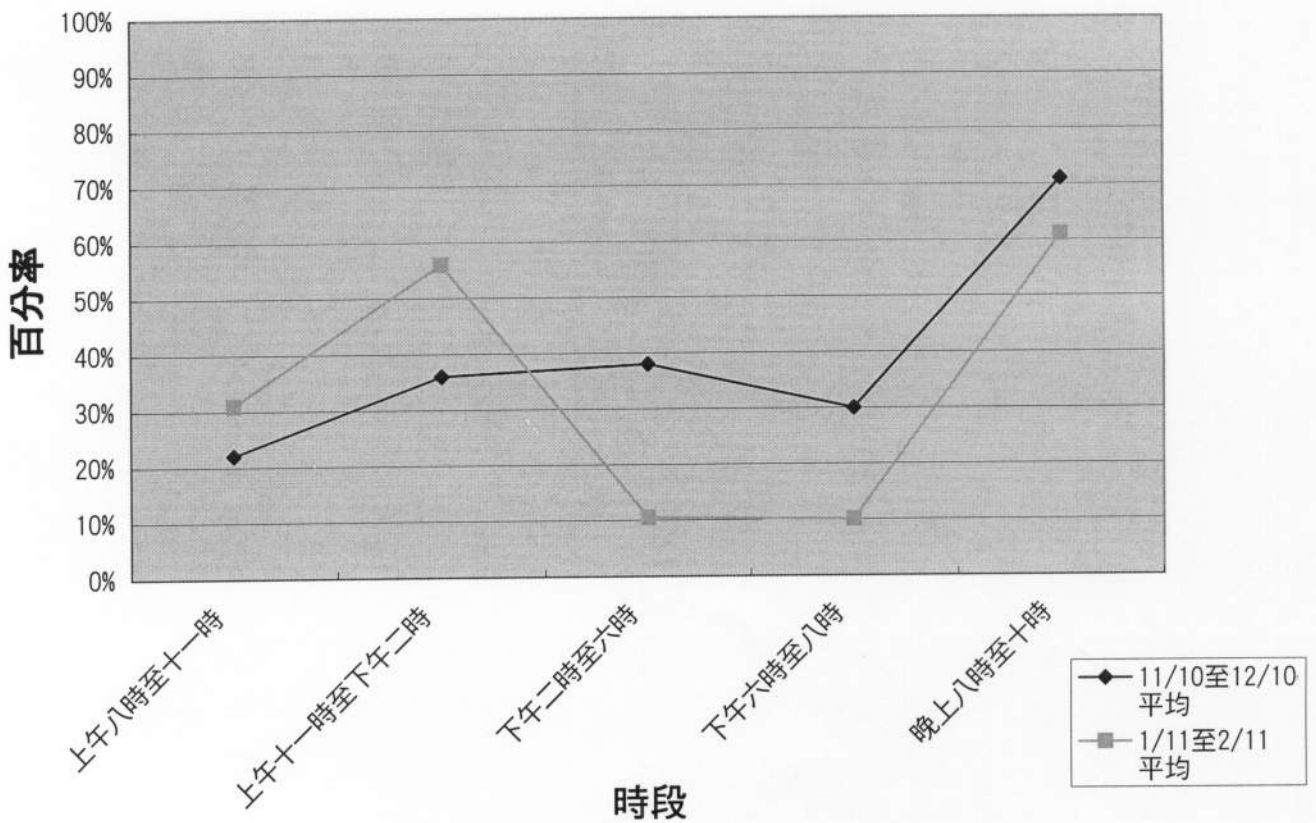

尚德社區會堂會議室使用率