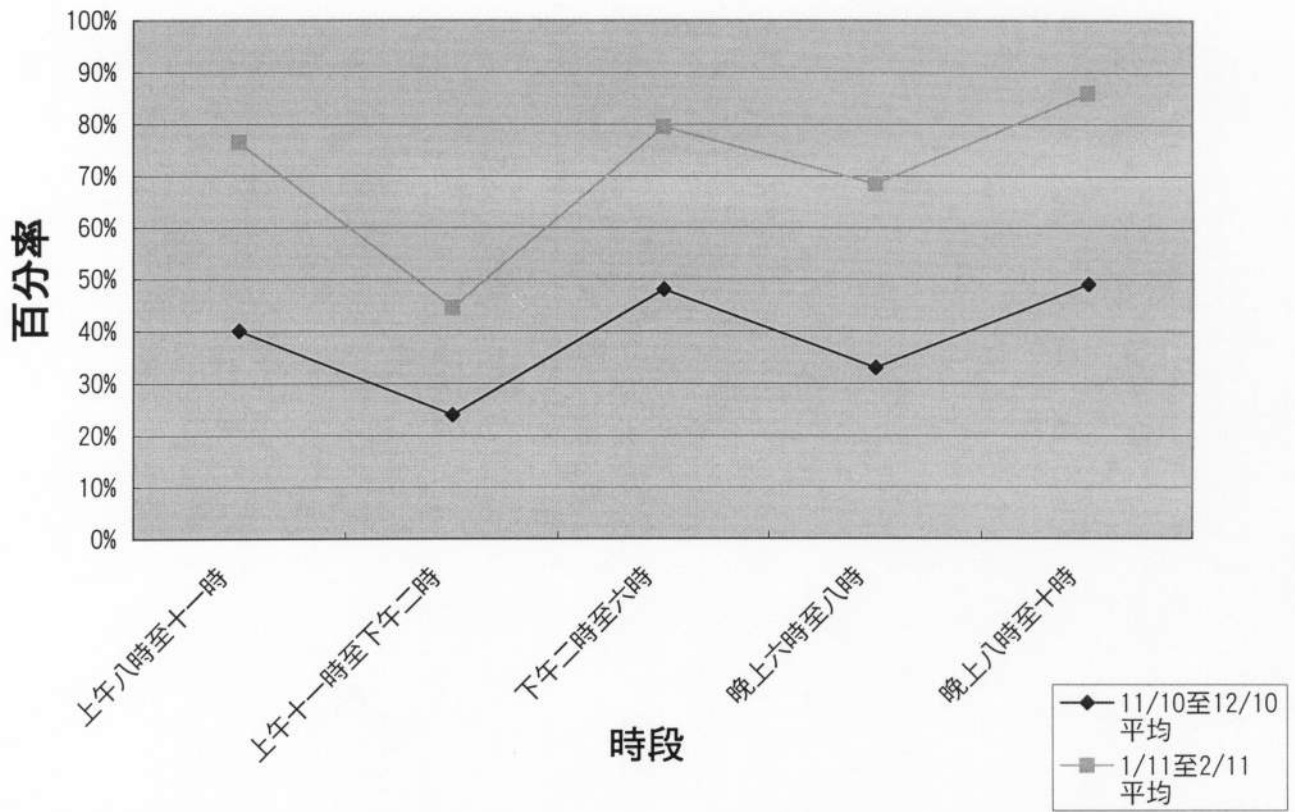

翠林社區會堂禮堂使用率