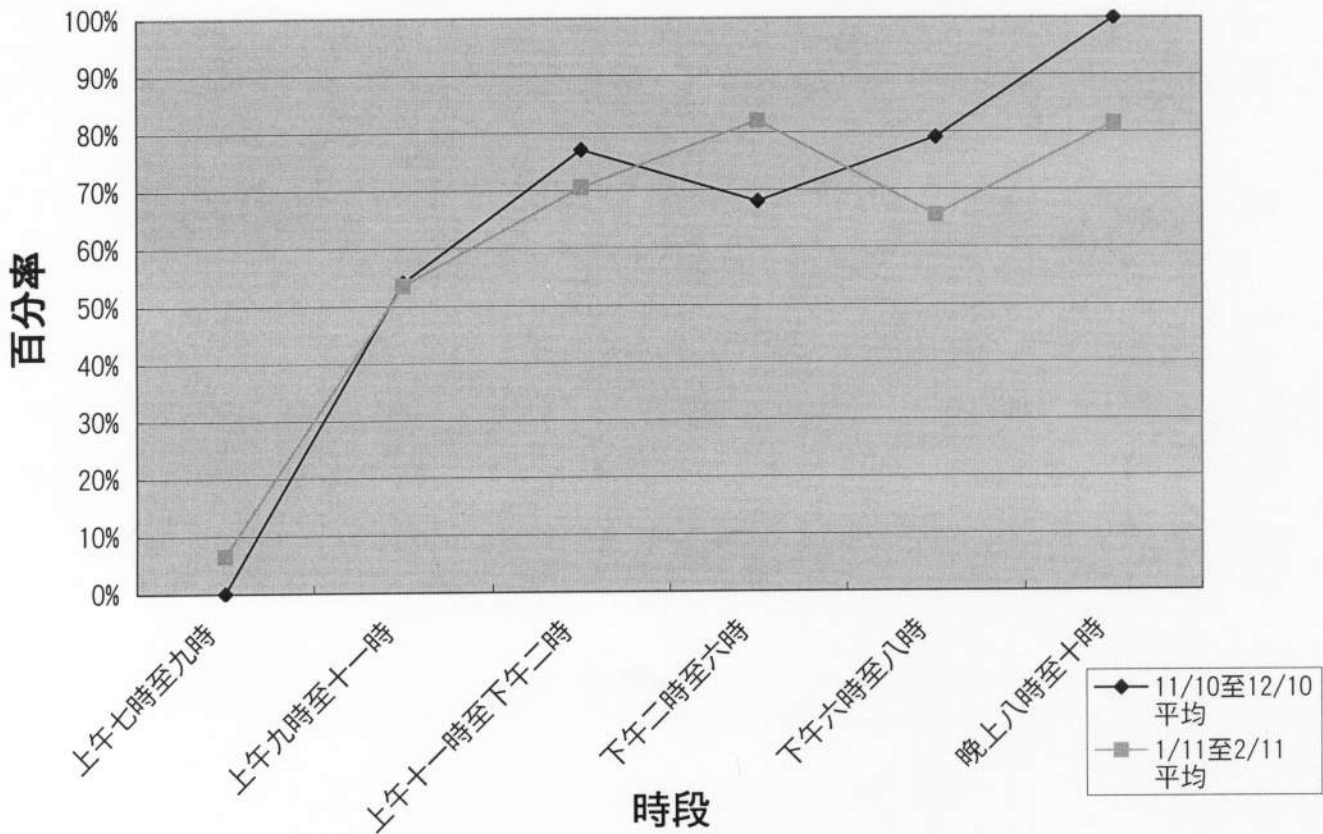

景林鄰里社區中心會議室使用率