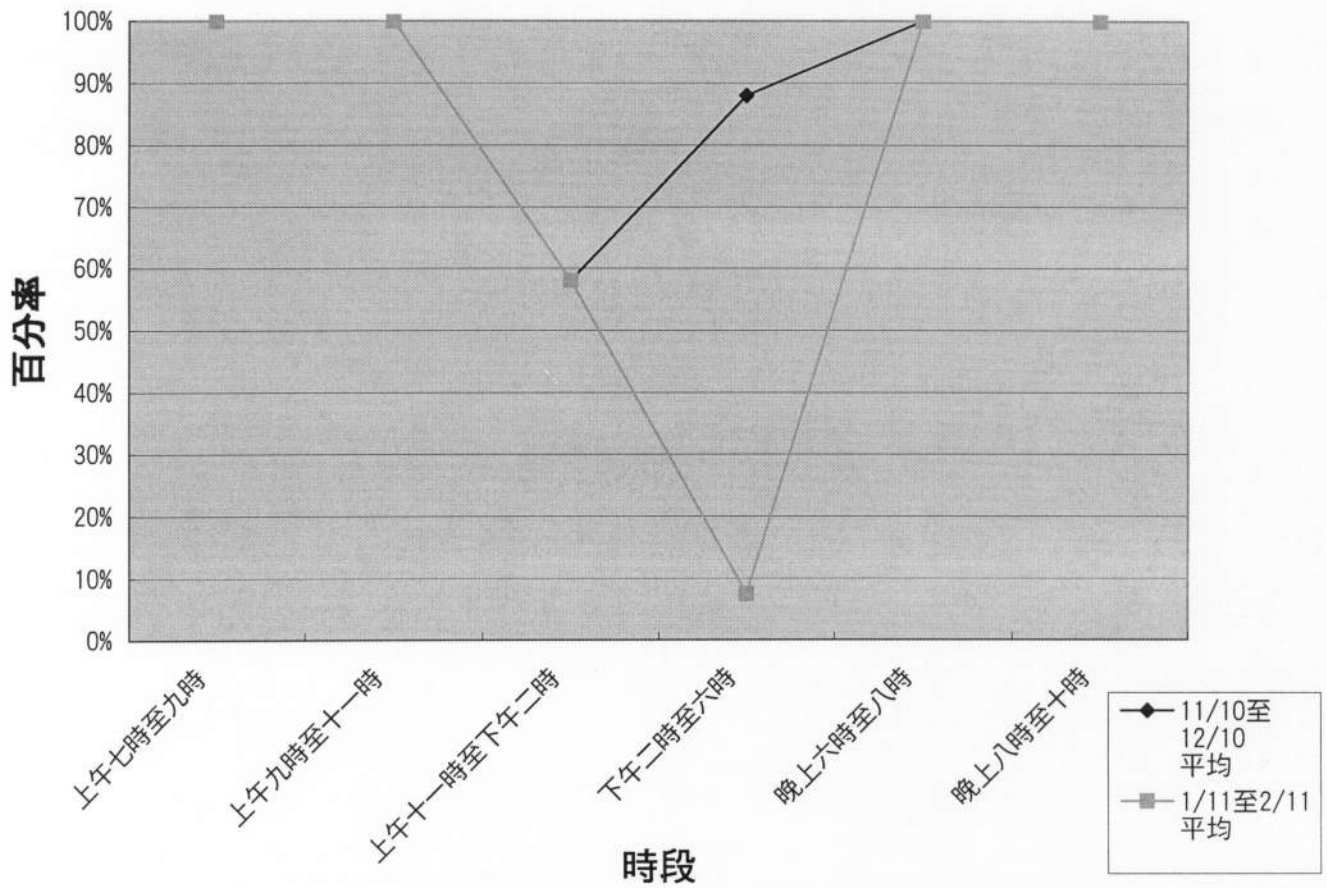

(ii) 會議室/活動室

時段	平均使用率				
	西貢賽馬會大會堂	景林鄰里社區中心	翠林社區會堂	尚德社區會堂	康城社區會堂*
上午七時至九時	100%	7%	2%	31%	0%
上午九時至十一時	100%	54%	(上午八時至十一時)	(上午八時至十一時)	(上午九時至十一時)
上午十一時至下午二時	100%	71%	3%	56%	1%
下午二時至六時	100%	82%	6%	11%	4%
下午六時至八時	100%	66%	31%	10%	0%
晚上八時至十時	100%	82%	39%	61%	11%

二〇一一年一月至二月  
西貢區社區會堂／社區中心使用率

(一) 西貢賽馬會大會堂

		11/10至12/10 平均	1/11	2/11	1/11至2/11 平均
禮堂	上午七時至九時	100%	100%	100%	100%
	上午九時至十一時	100%	100%	100%	100%
	上午十一時至下午二時	58%	59%	57%	58%
	下午二時至六時	88%	0%	15%	8%
	晚上六時至八時	100%	100%	100%	100%
	晚上八時至十時	100%	100%	100%	100%
會議室/ 活動室	上午七時至九時	13%	100%	100%	100%
	上午九時至十一時	29%	100%	100%	100%
	上午十一時至下午二時	41%	100%	100%	100%
	下午二時至六時	50%	100%	100%	100%
	下午六時至八時	21%	100%	100%	100%
	晚上八時至十時	51%	100%	100%	100%

### 西貢賽馬會大會堂禮堂使用率