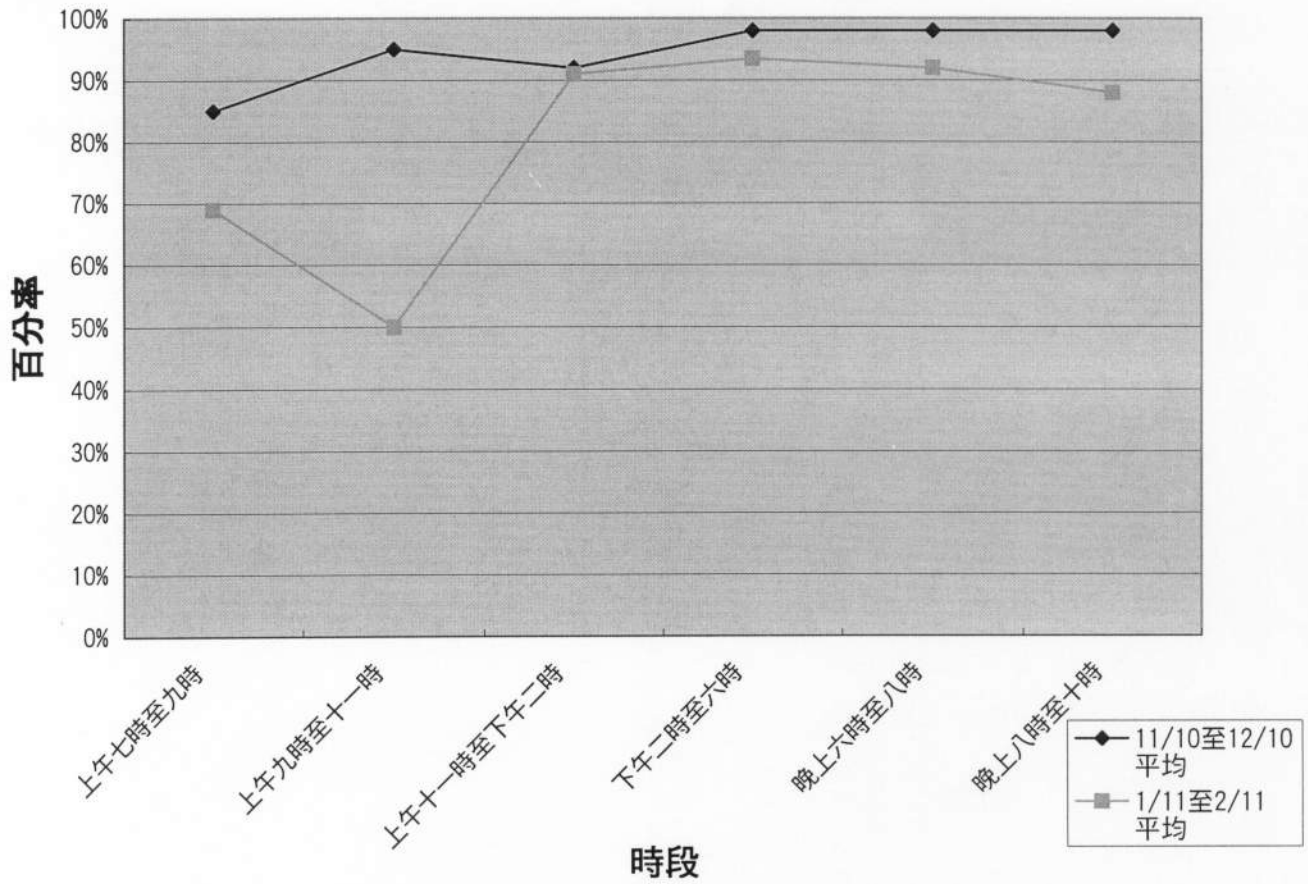

景林鄰里社區中心禮堂使用率