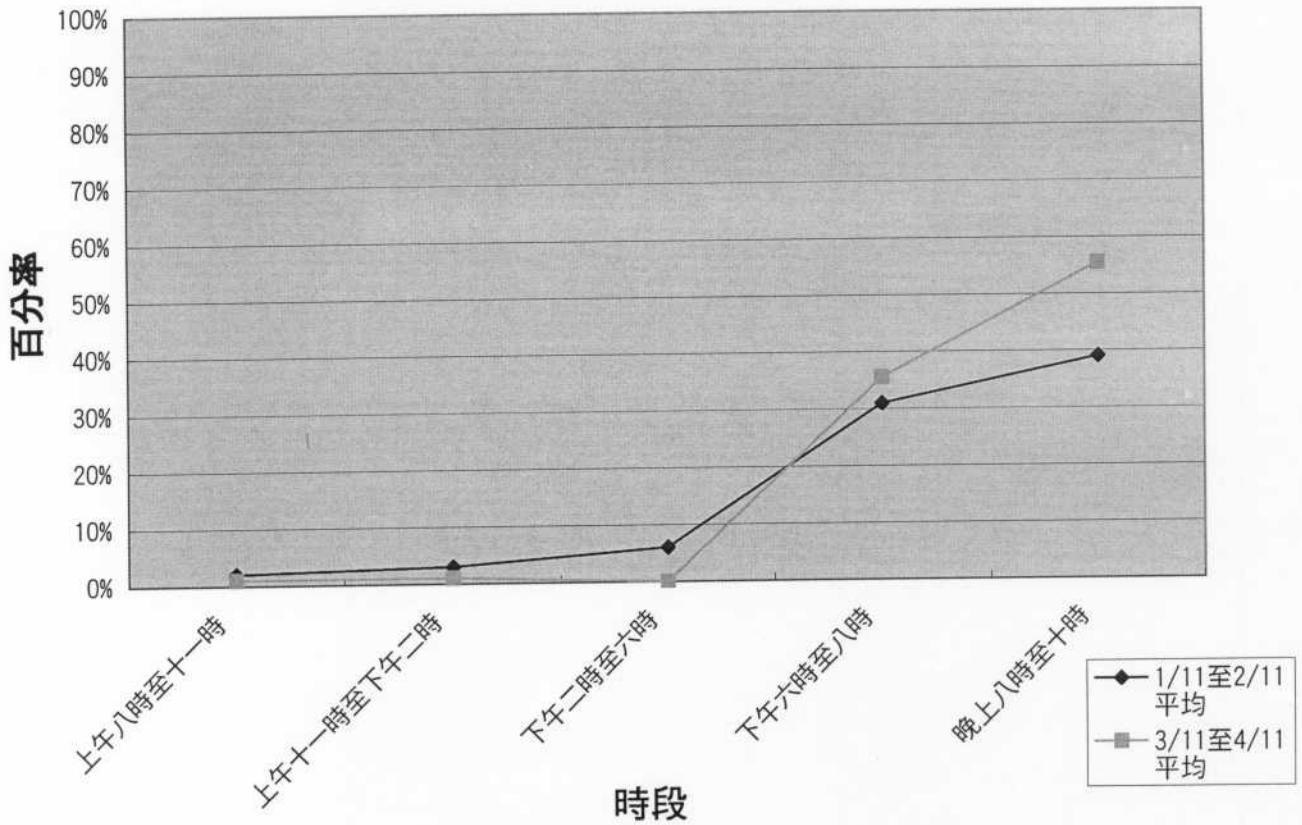

翠林社區會堂會議室使用率