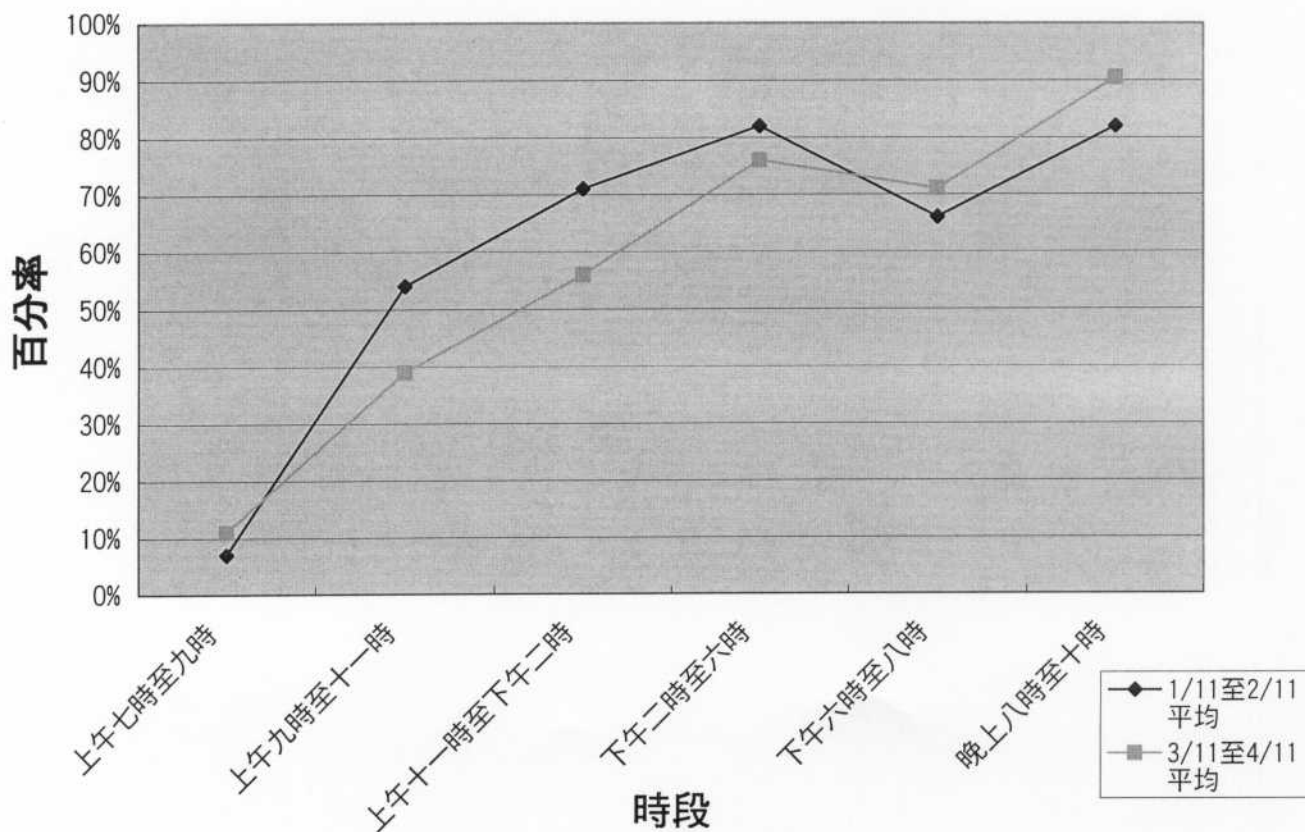

景林鄰里社區中心會議室使用率