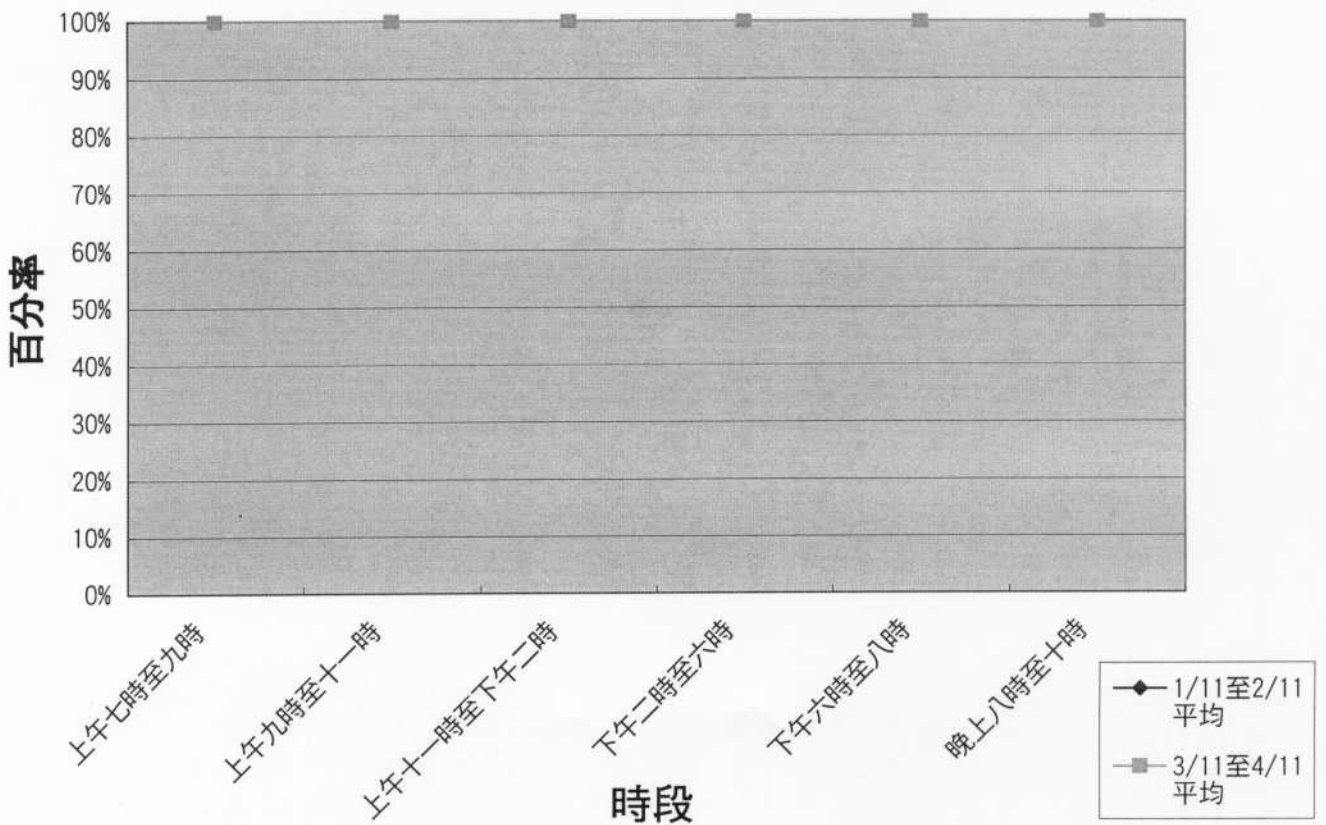

#### (ii) 會議室/活動室

時段	平均使用率				
	西貢賽馬會大會堂	景林鄰里社區中心	翠林社區會堂	尚德社區會堂	康城社區會堂*
上午七時至九時	100%	11%	1%	26%	0%
上午九時至十一時	100%	39%	(上午八時至十一時)	(上午八時至十一時)	(上午九時至十一時)
上午十一時至下午二時	100%	56%	1%	41%	0%
下午二時至六時	100%	76%	0%	24%	4%
下午六時至八時	100%	71%	36%	15%	0%
晚上八時至十時	100%	91%	56%	66%	15%

二〇一一年三月至四月  
西貢區社區會堂／社區中心使用率

(一) 西貢賽馬會大會堂

		1/11至2/11 平均	3/11	4/11	3/11至4/11 平均
禮堂	上午七時至九時	100%	100%	100%	100%
	上午九時至十一時	100%	100%	100%	100%
	上午十一時至下午二時	58%	60%	60%	60%
	下午二時至六時	8%	16%	98%	57%
	晚上六時至八時	100%	100%	100%	100%
	晚上八時至十時	100%	100%	100%	100%
會議室/ 活動室	上午七時至九時	100%	100%	100%	100%
	上午九時至十一時	100%	100%	100%	100%
	上午十一時至下午二時	100%	100%	100%	100%
	下午二時至六時	100%	100%	100%	100%
	下午六時至八時	100%	100%	100%	100%
	晚上八時至十時	100%	100%	100%	100%

### 西貢賽馬會大會堂禮堂使用率

### 西貢賽馬會大會堂會議室使用率