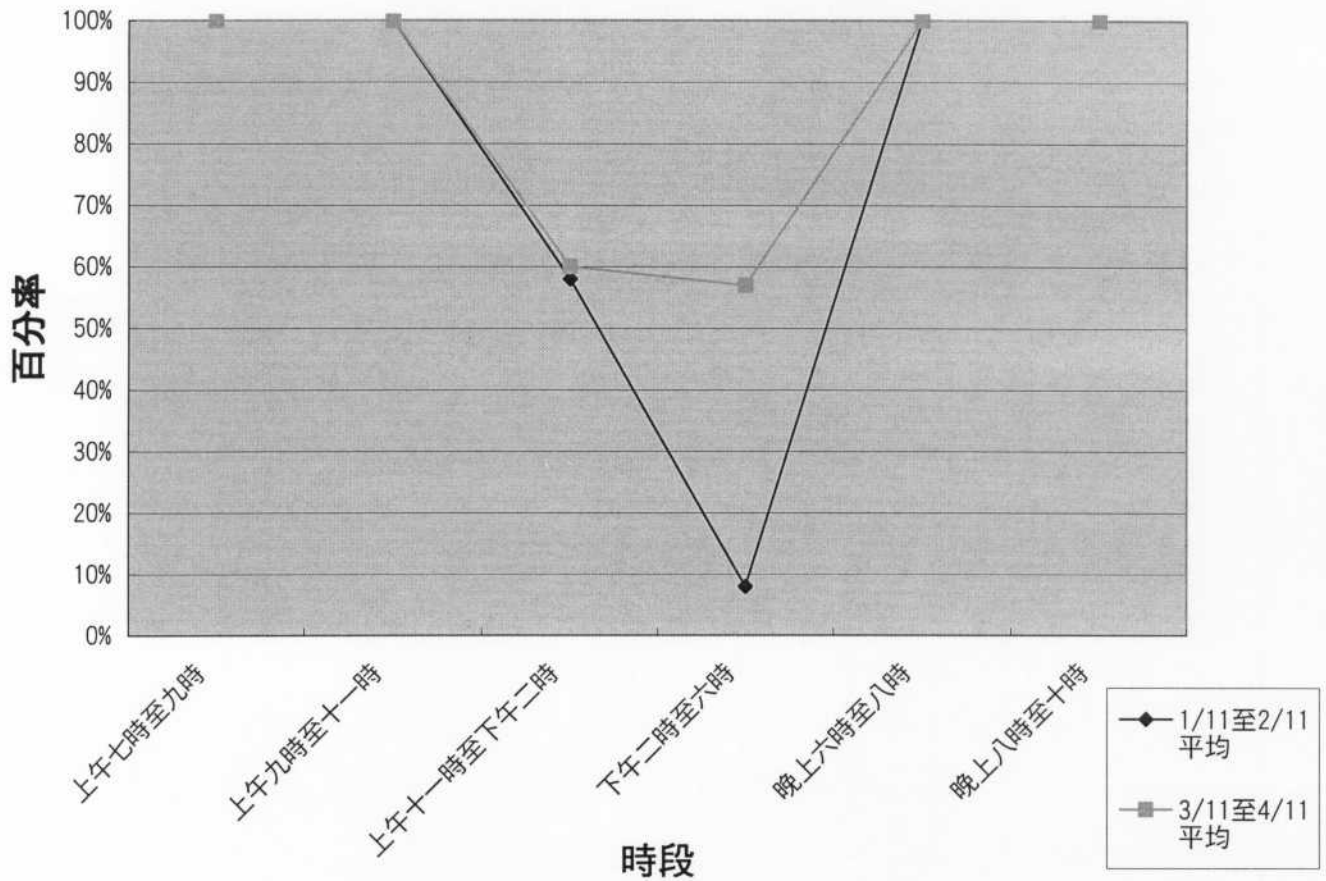

#### (i) 禮堂

時段	平均使用率					
	西貢賽馬會大會堂	景林鄰里社區中心	翠林社區會堂	健彩社區會堂	尚德社區會堂	康城社區會堂*
上午七時至九時	100%	76%	86%	89%	95%	48%
上午九時至十一時	100%	95%	(上午八時至十一時)	(上午八時至十一時)	(上午八時至十一時)	(上午九時至十一時)
上午十一時至下午二時	60%	92%	52%	95%	99%	63%
下午二時至六時	57%	98%	92%	90%	93%	49%
下午六時至八時	100%	93%	63%	74%	82%	77%
晚上八時至十時	100%	95%	97%	96%	100%	81%

#### (ii) 會議室/活動室

時段	平均使用率				
	西貢賽馬會大會堂	景林鄰里社區中心	翠林社區會堂	尚德社區會堂	康城社區會堂*
上午七時至九時	100%	11%	1%	26%	0%
上午九時至十一時	100%	39%	(上午八時至十一時)	(上午八時至十一時)	(上午九時至十一時)
上午十一時至下午二時	100%	56%	1%	41%	0%
下午二時至六時	100%	76%	0%	24%	4%
下午六時至八時	100%	71%	36%	15%	0%
晚上八時至十時	100%	91%	56%	66%	15%

二〇一一年三月至四月  
西貢區社區會堂／社區中心使用率

(一) 西貢賽馬會大會堂

		1/11至2/11 平均	3/11	4/11	3/11至4/11 平均
禮堂	上午七時至九時	100%	100%	100%	100%
	上午九時至十一時	100%	100%	100%	100%
	上午十一時至下午二時	58%	60%	60%	60%
	下午二時至六時	8%	16%	98%	57%
	晚上六時至八時	100%	100%	100%	100%
	晚上八時至十時	100%	100%	100%	100%
會議室/ 活動室	上午七時至九時	100%	100%	100%	100%
	上午九時至十一時	100%	100%	100%	100%
	上午十一時至下午二時	100%	100%	100%	100%
	下午二時至六時	100%	100%	100%	100%
	下午六時至八時	100%	100%	100%	100%
	晚上八時至十時	100%	100%	100%	100%

### 西貢賽馬會大會堂禮堂使用率