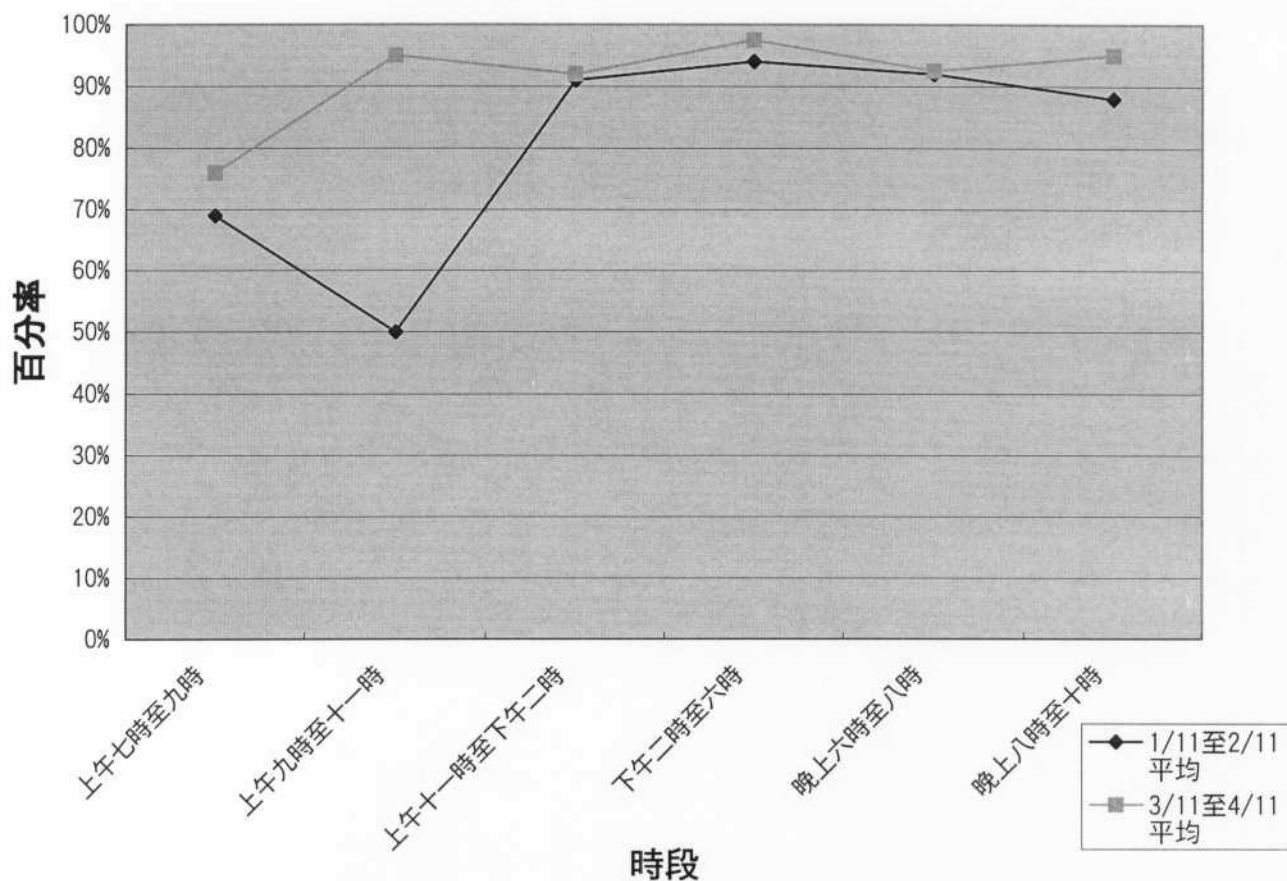

景林鄰里社區中心禮堂使用率