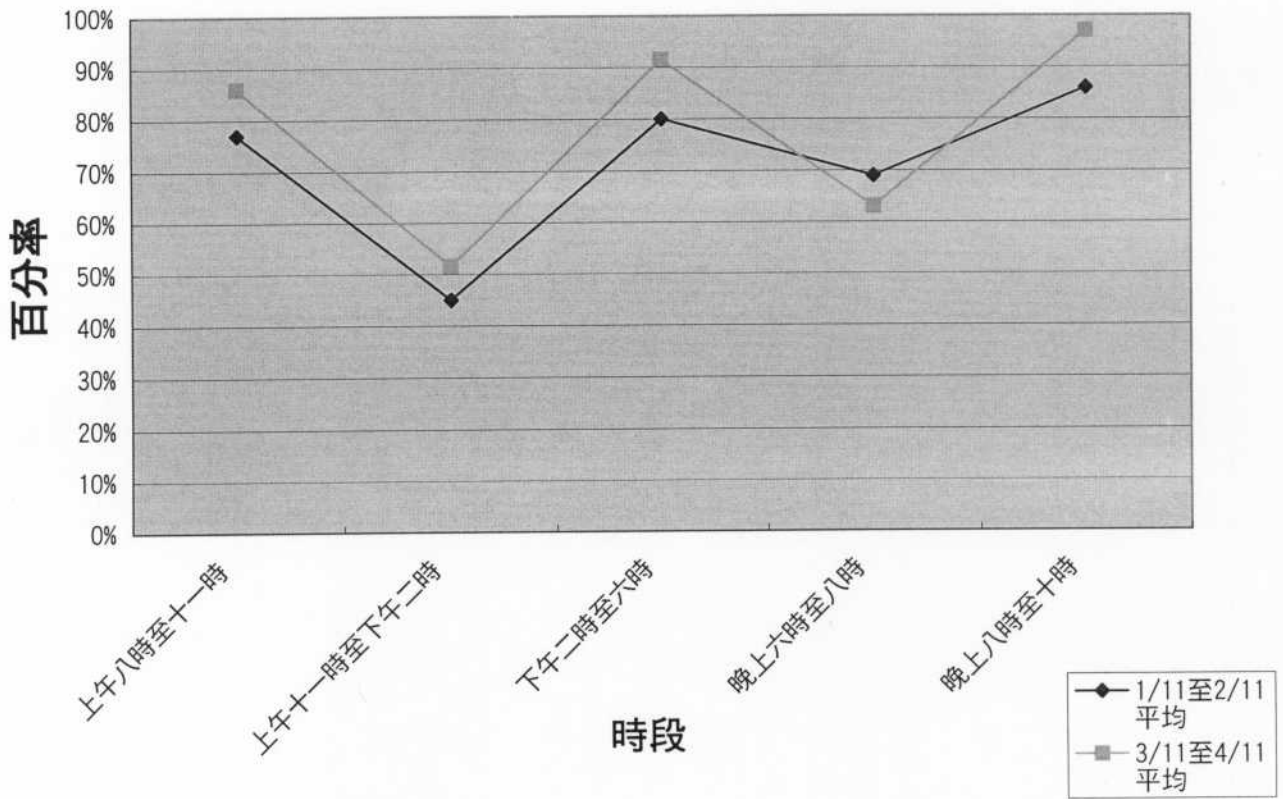

翠林社區會堂禮堂使用率