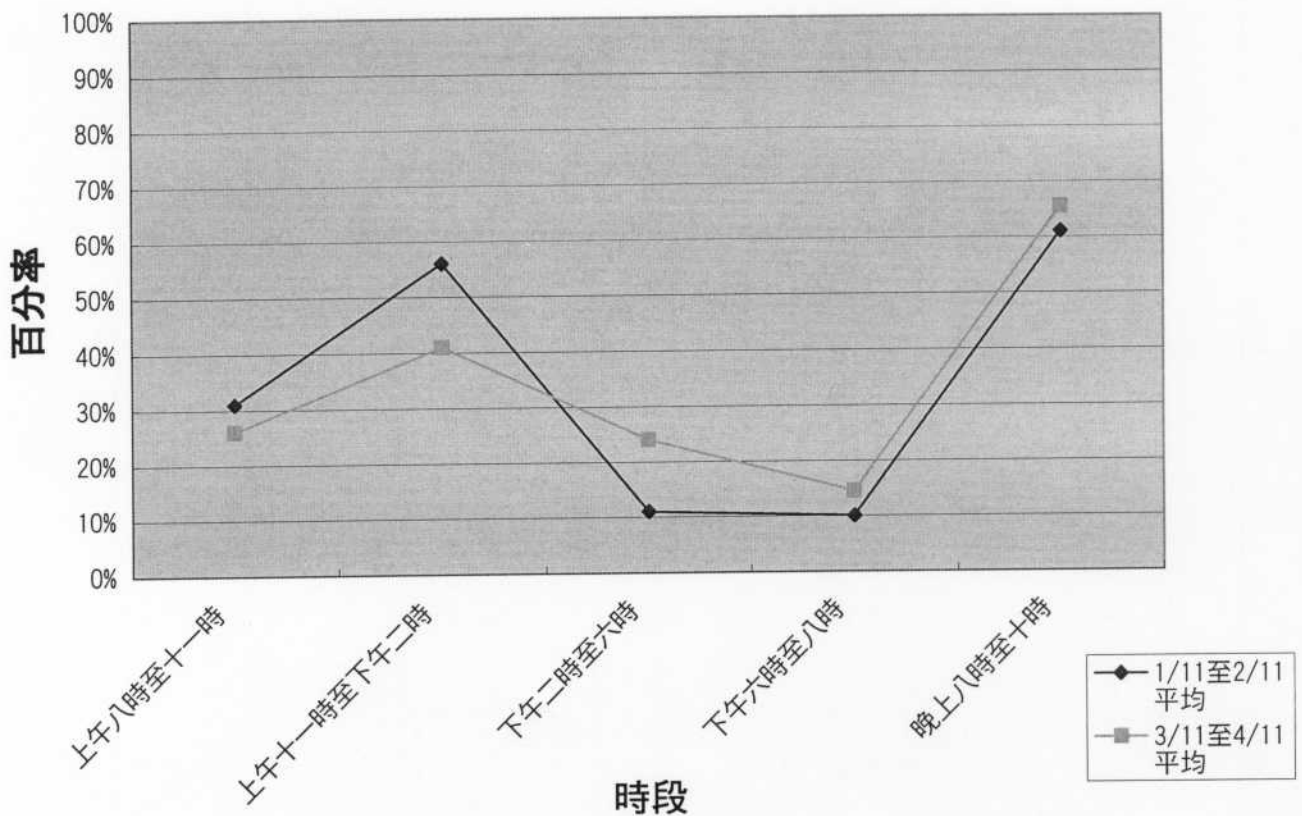

尚德社區會堂會議室使用率