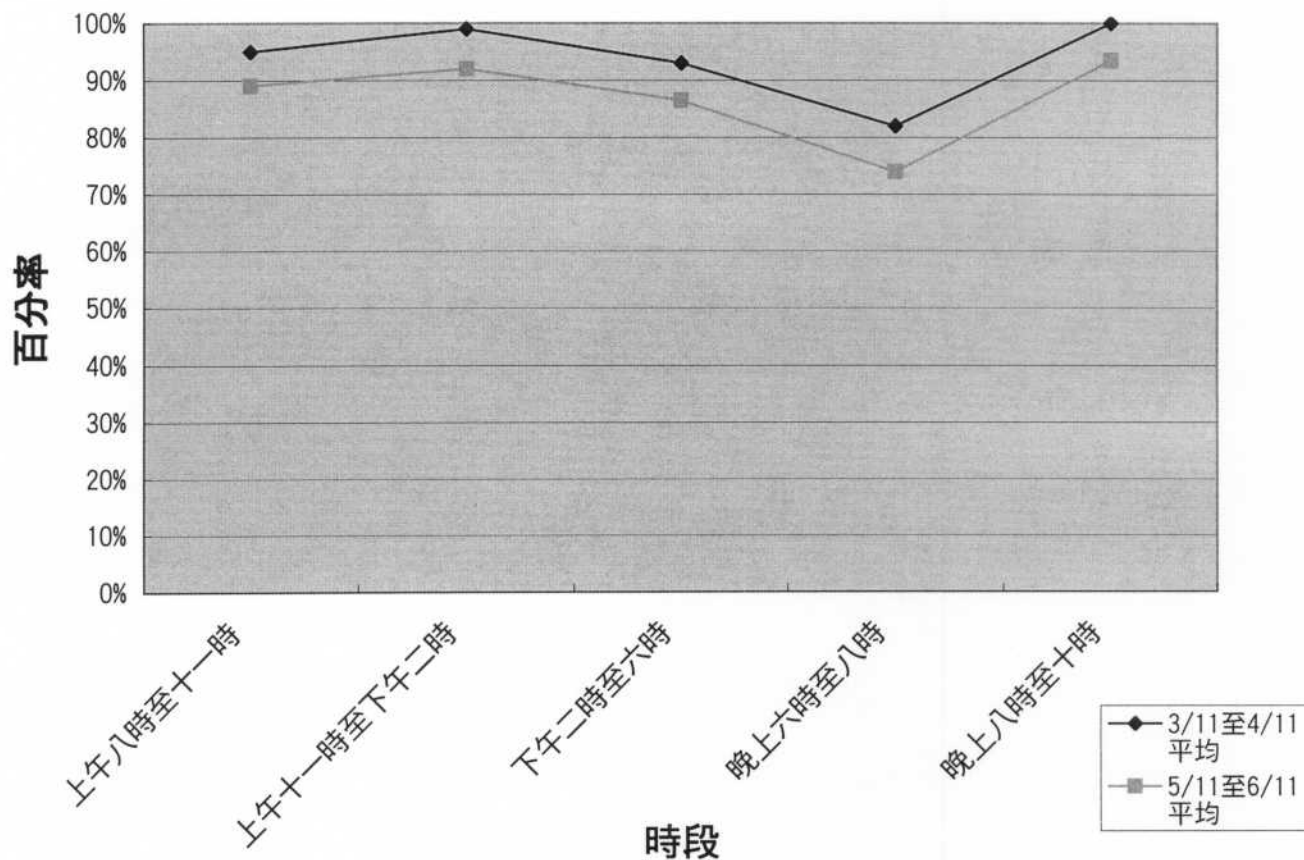

尚德社區會堂禮堂使用率