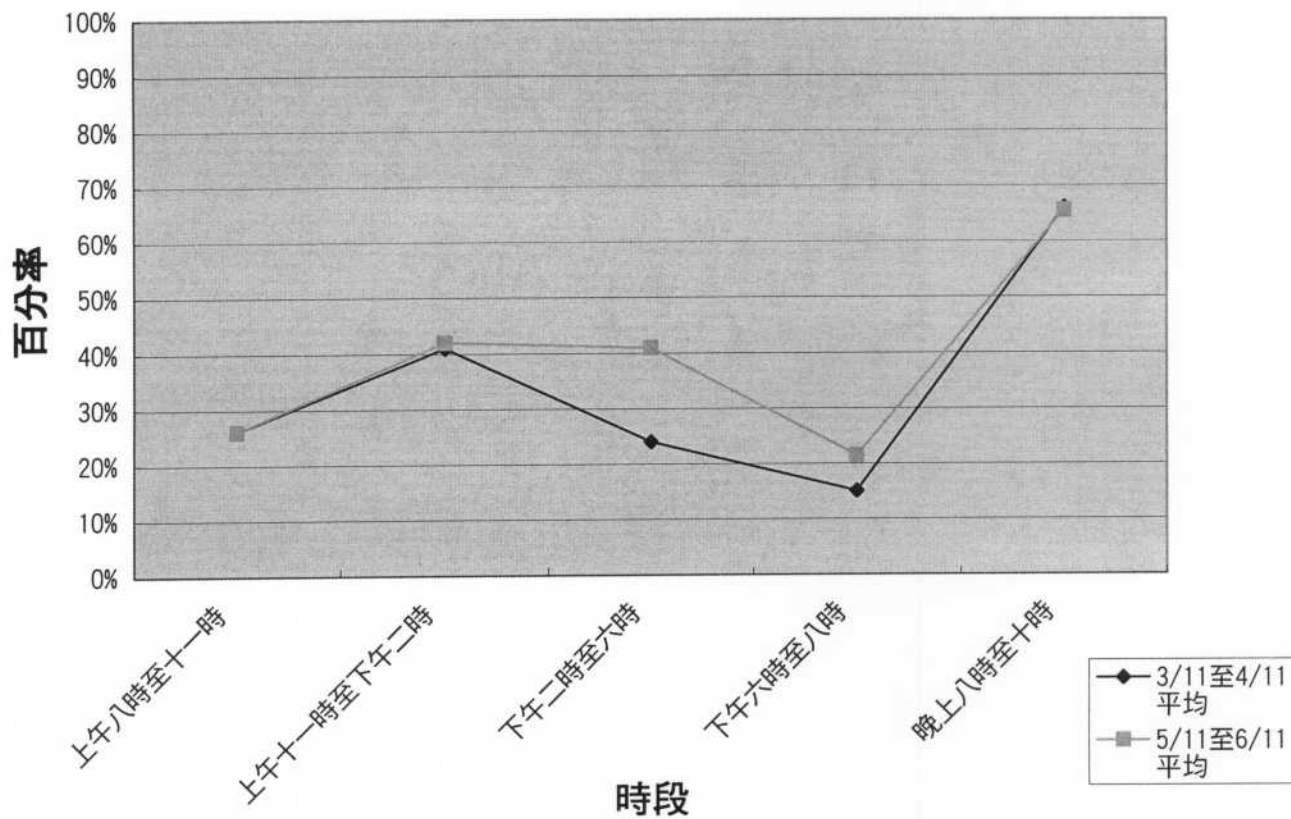

尚德社區會堂會議室使用率