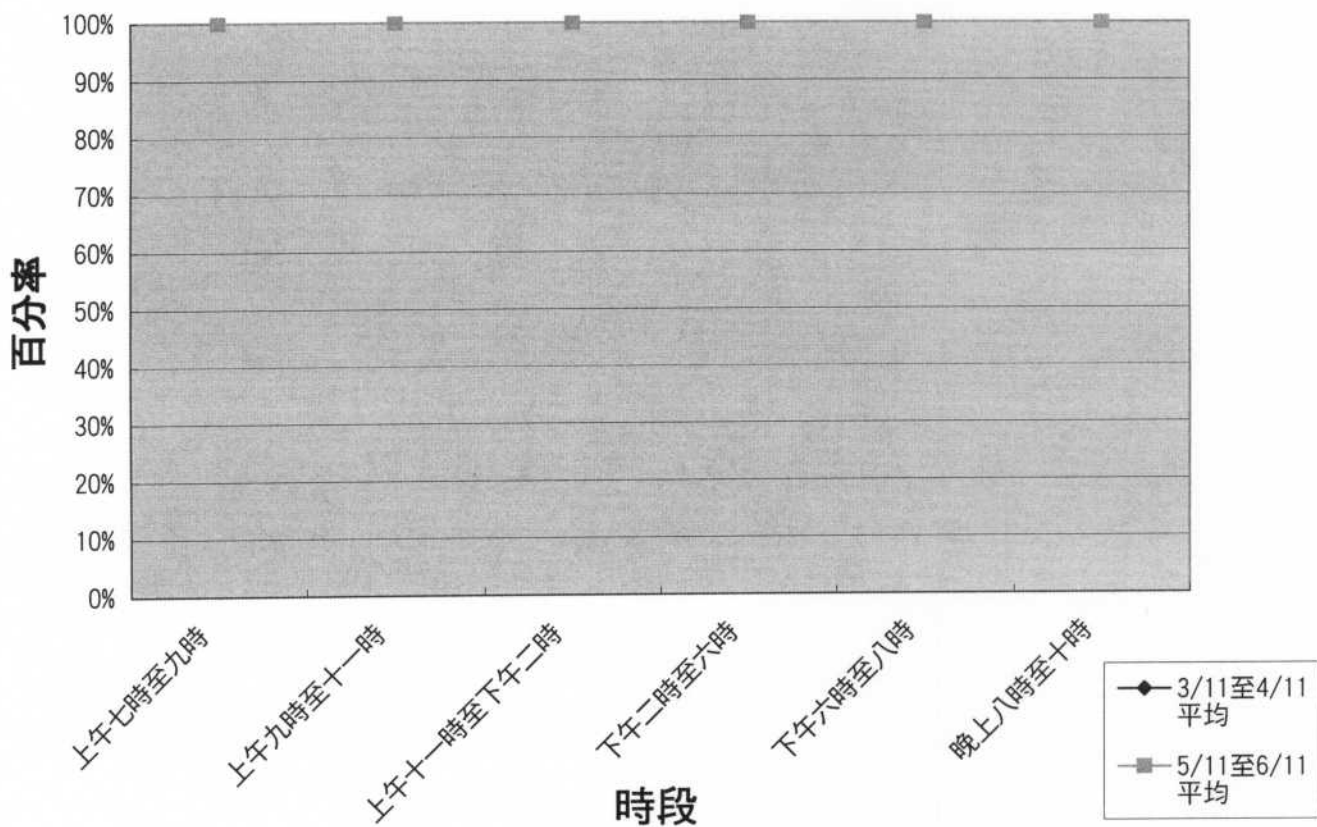

#### (ii) 會議室/活動室

時段	平均使用率				
	西貢賽馬會大會堂	景林鄰里社區中心	翠林社區會堂	尚德社區會堂	康城社區會堂*
上午七時至九時	100%	7%	1%	26%	4%
上午九時至十一時	100%	16%	(上午八時至十一時)	(上午八時至十一時)	(上午九時至十一時)
上午十一時至下午二時	100%	38%	2%	42%	14%
下午二時至六時	100%	71%	2%	41%	8%
下午六時至八時	100%	73%	36%	22%	3%
晚上八時至十時	100%	86%	44%	66%	12%

二〇一一年五月至六月  
西貢區社區會堂／社區中心使用率

(一) 西貢賽馬會大會堂

		3/11至4/11 平均	5/11	6/11	5/11至6/11 平均
禮堂	上午七時至九時	100%	100%	100%	100%
	上午九時至十一時	100%	100%	100%	100%
	上午十一時至下午二時	60%	43%	55%	49%
	下午二時至六時	57%	97%	98%	98%
	晚上六時至八時	100%	100%	100%	100%
	晚上八時至十時	100%	100%	100%	100%
會議室/ 活動室	上午七時至九時	100%	100%	100%	100%
	上午九時至十一時	100%	100%	100%	100%
	上午十一時至下午二時	100%	100%	100%	100%
	下午二時至六時	100%	100%	100%	100%
	下午六時至八時	100%	100%	100%	100%
	晚上八時至十時	100%	100%	100%	100%

### 西貢賽馬會大會堂禮堂使用率

### 西貢賽馬會大會堂會議室使用率