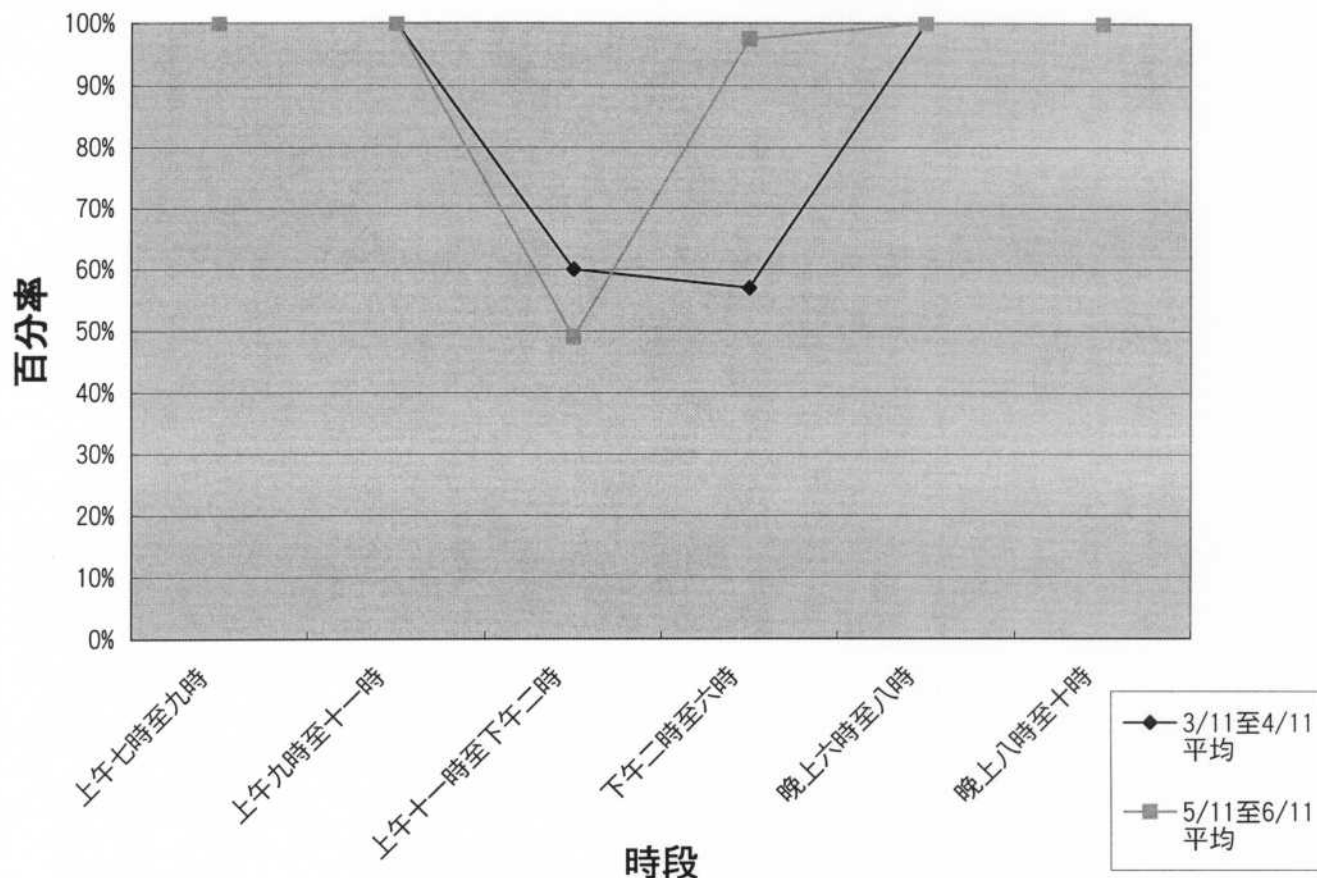

#### (ii) 會議室/活動室

時段	平均使用率				
	西貢賽馬會大會堂	景林鄰里社區中心	翠林社區會堂	尚德社區會堂	康城社區會堂*
上午七時至九時	100%	7%	1%	26%	4%
上午九時至十一時	100%	16%	(上午八時至十一時)	(上午八時至十一時)	(上午九時至十一時)
上午十一時至下午二時	100%	38%	2%	42%	14%
下午二時至六時	100%	71%	2%	41%	8%
下午六時至八時	100%	73%	36%	22%	3%
晚上八時至十時	100%	86%	44%	66%	12%

二〇一一年五月至六月  
西貢區社區會堂／社區中心使用率

(一) 西貢賽馬會大會堂

		3/11至4/11 平均	5/11	6/11	5/11至6/11 平均
禮堂	上午七時至九時	100%	100%	100%	100%
	上午九時至十一時	100%	100%	100%	100%
	上午十一時至下午二時	60%	43%	55%	49%
	下午二時至六時	57%	97%	98%	98%
	晚上六時至八時	100%	100%	100%	100%
	晚上八時至十時	100%	100%	100%	100%
會議室/ 活動室	上午七時至九時	100%	100%	100%	100%
	上午九時至十一時	100%	100%	100%	100%
	上午十一時至下午二時	100%	100%	100%	100%
	下午二時至六時	100%	100%	100%	100%
	下午六時至八時	100%	100%	100%	100%
	晚上八時至十時	100%	100%	100%	100%

### 西貢賽馬會大會堂禮堂使用率