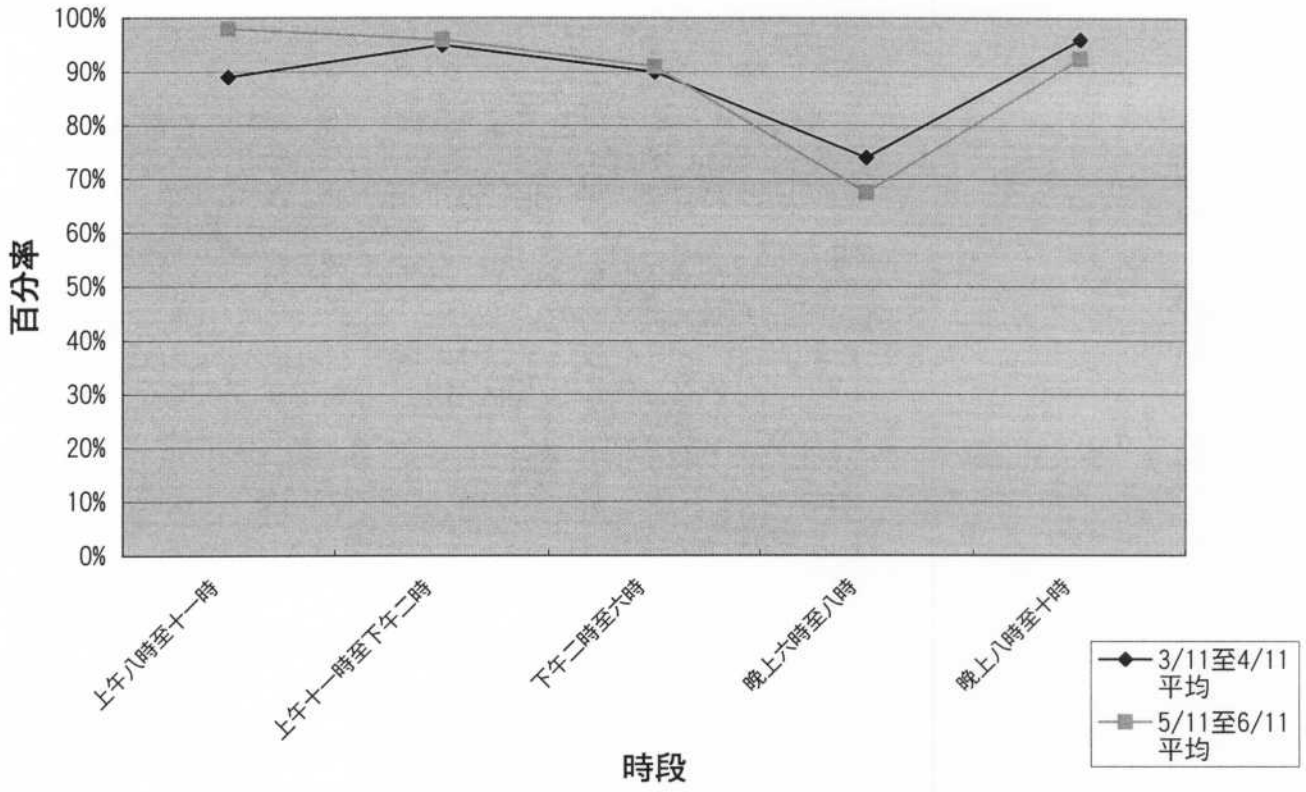

### 翠林社區會堂禮堂使用率

### 翠林社區會堂會議室使用率

西貢區社區會堂／社區中心使用率

(四) 健彩社區會堂

		3/11至4/11 平均	5/11	6/11	5/11至6/11 平均
禮堂	上午八時至十一時	89%	100%	96%	98%
	上午十一時至下午二時	95%	96%	96%	96%
	下午二時至六時	90%	91%	91%	91%
	晚上六時至八時	74%	77%	58%	68%
	晚上八時至十時	96%	92%	93%	93%

# 健彩社區會堂禮堂使用率