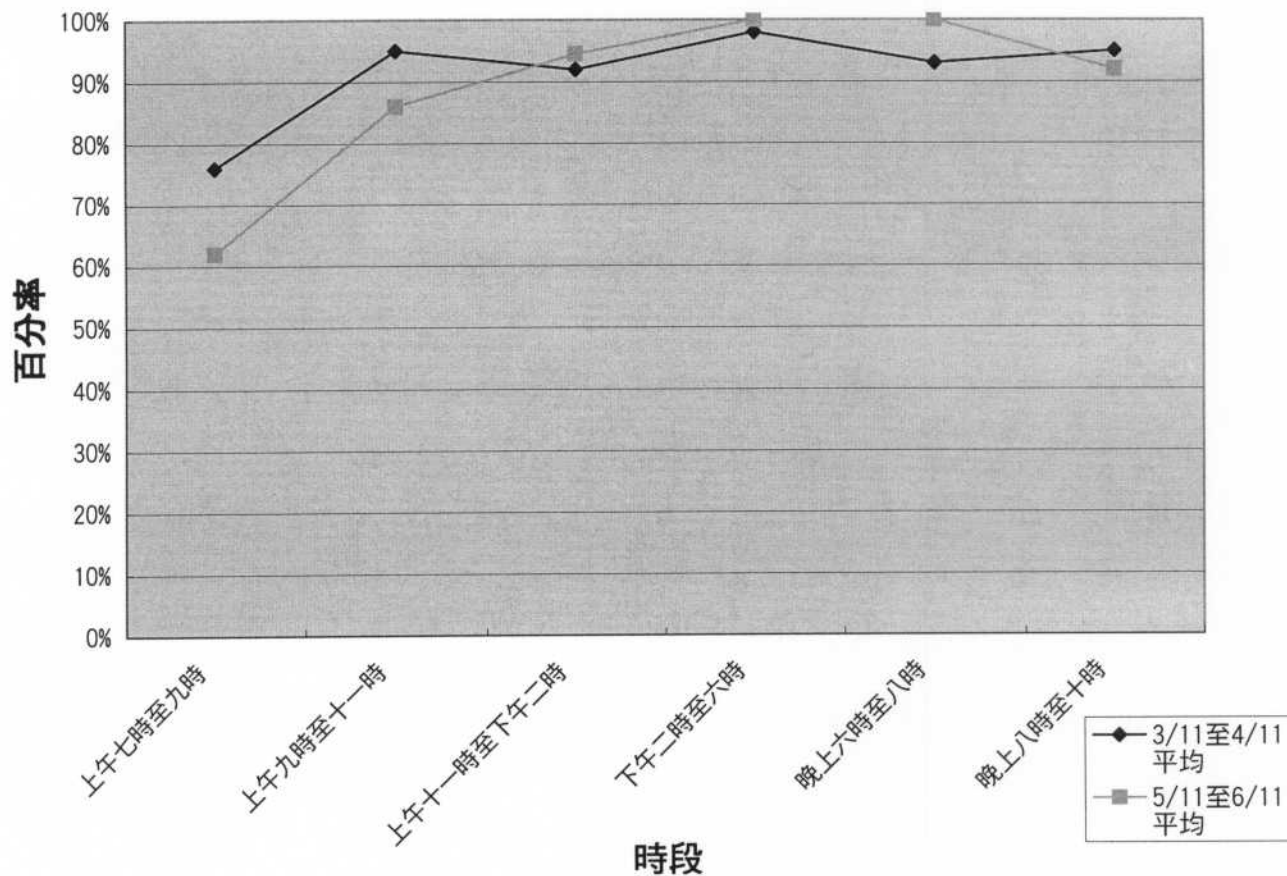

景林鄰里社區中心禮堂使用率