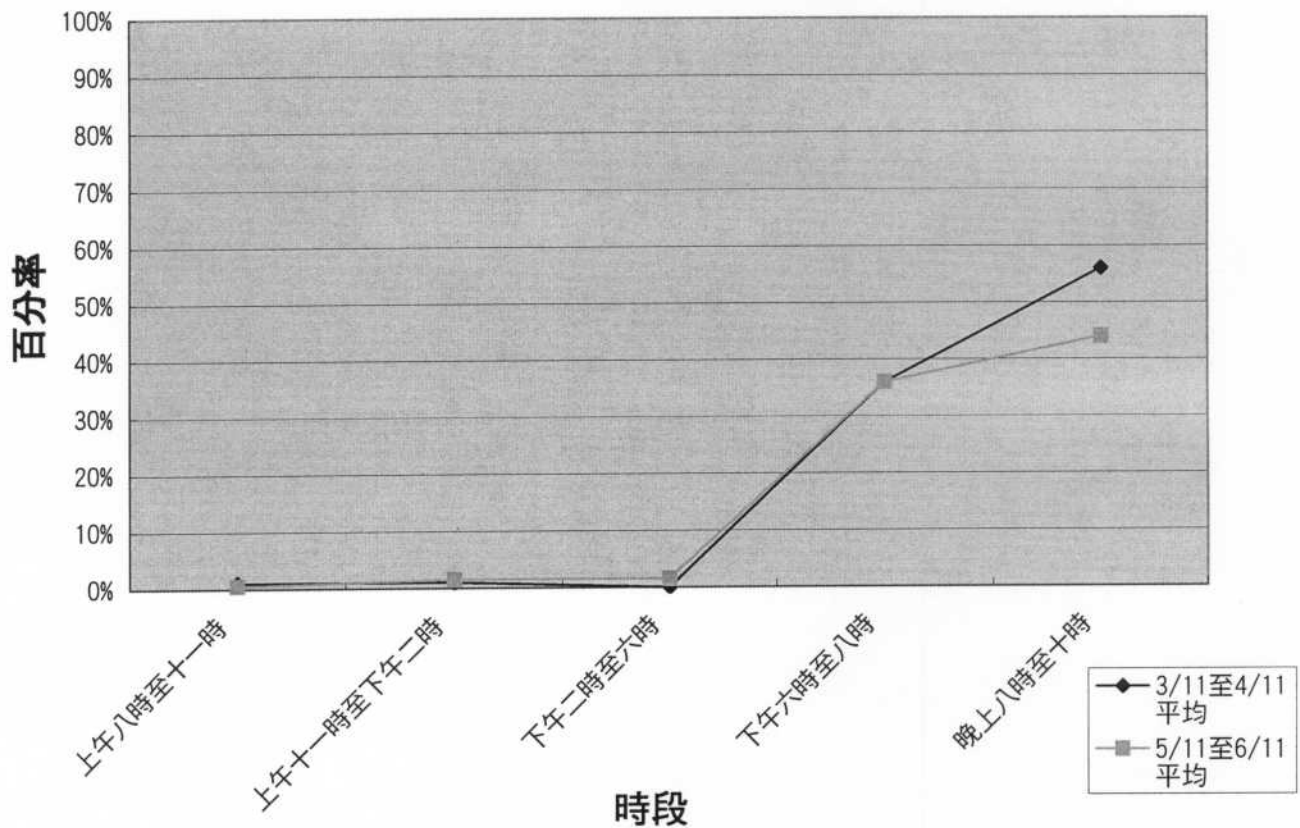

翠林社區會堂會議室使用率