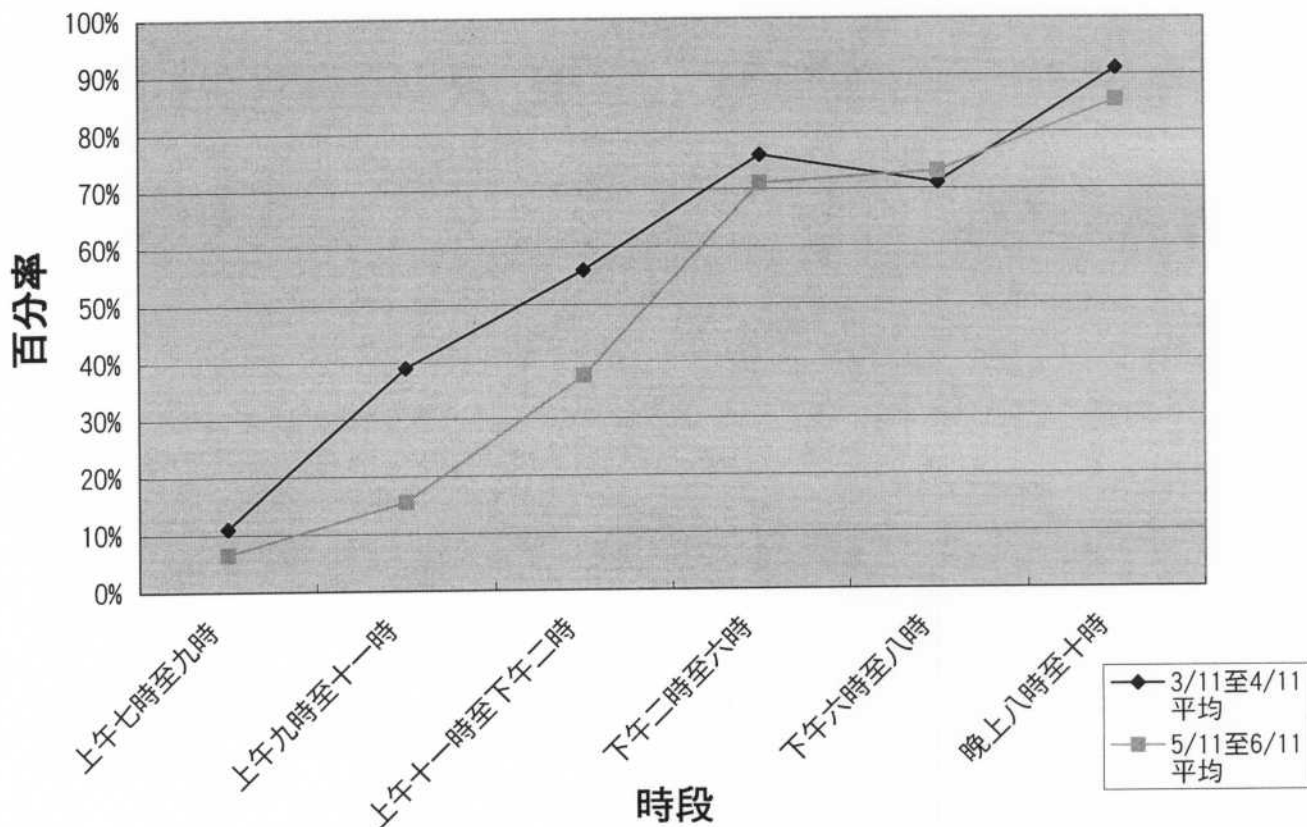

景林鄰里社區中心會議室使用率