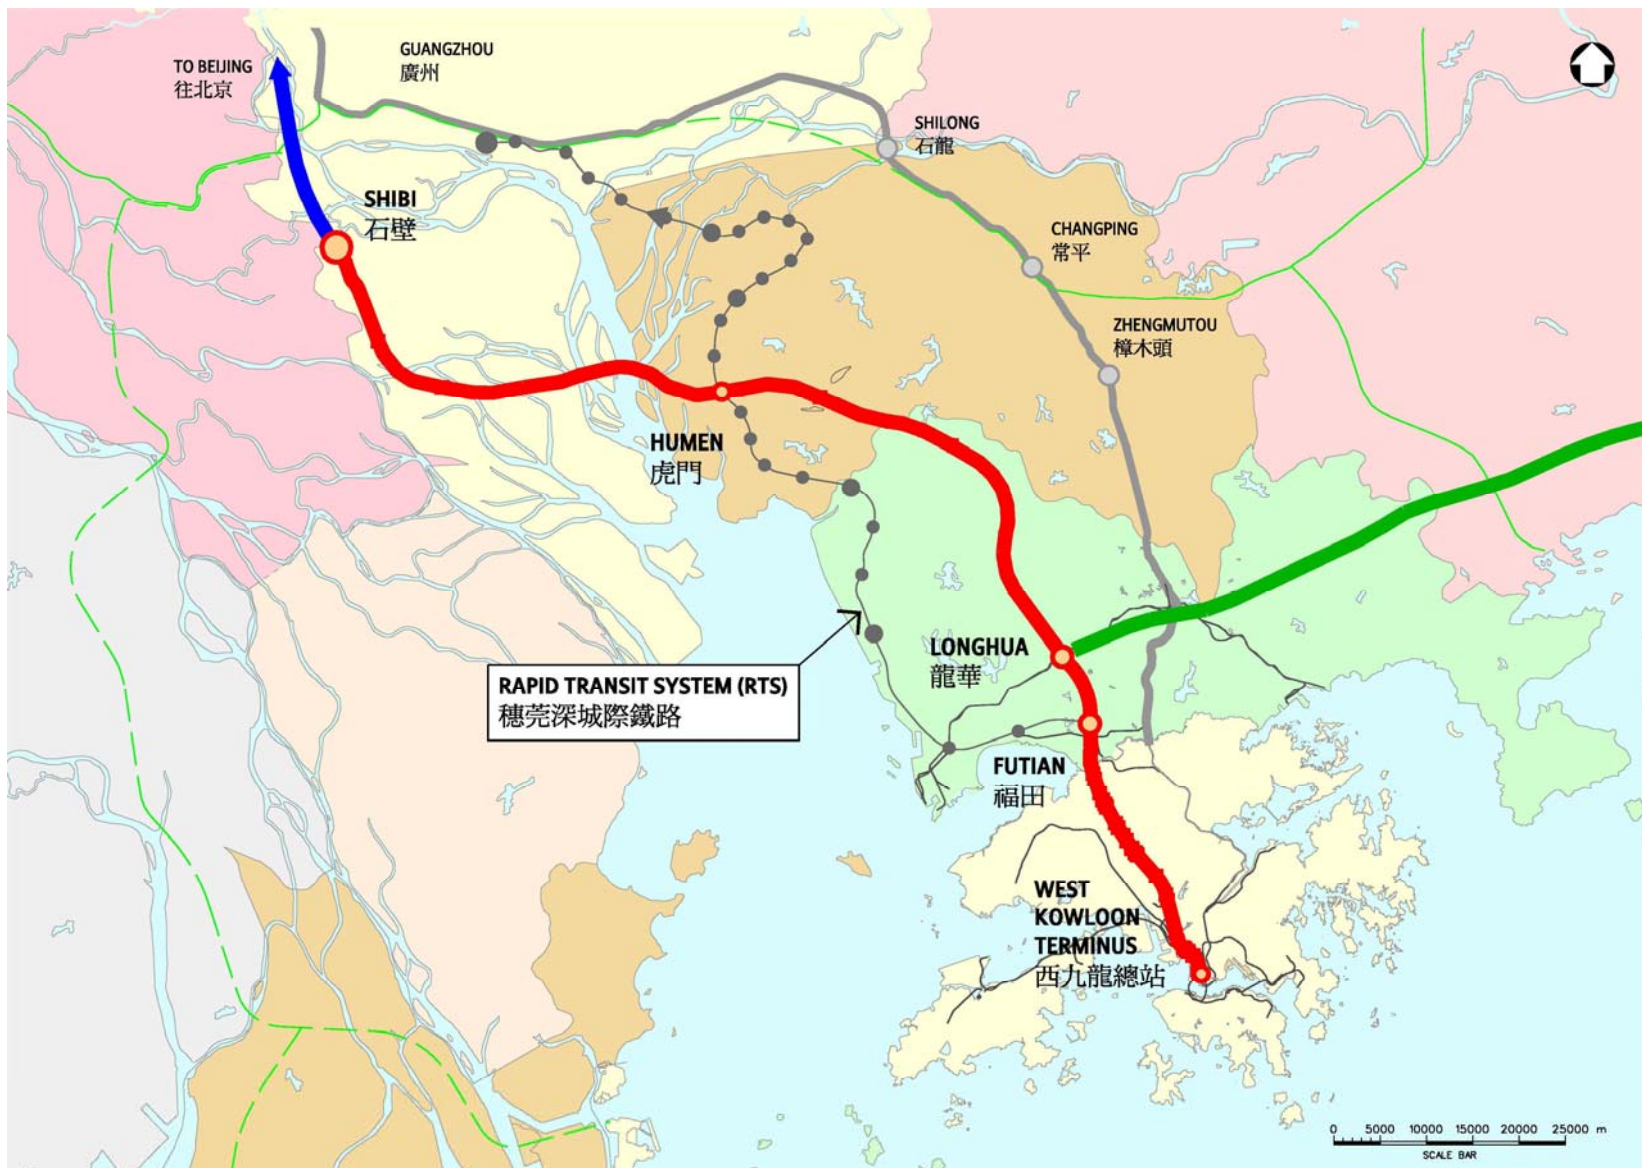

國家高速鐵路網 - 主要客運專線

附圖一

廣深港高速鐵路

附圖二

廣深港高速鐵路(香港段)

附圖三

鐵路定綫及鐵路設施位置(一)

附圖四

鐵路定綫及鐵路設施位置(二)

附圖五

鐵路定綫及鐵路設施位置(三)

附圖六

深水埗區總圖

附圖七

鐵路走綫 - 市區段切面圖

鐵路走綫平面圖