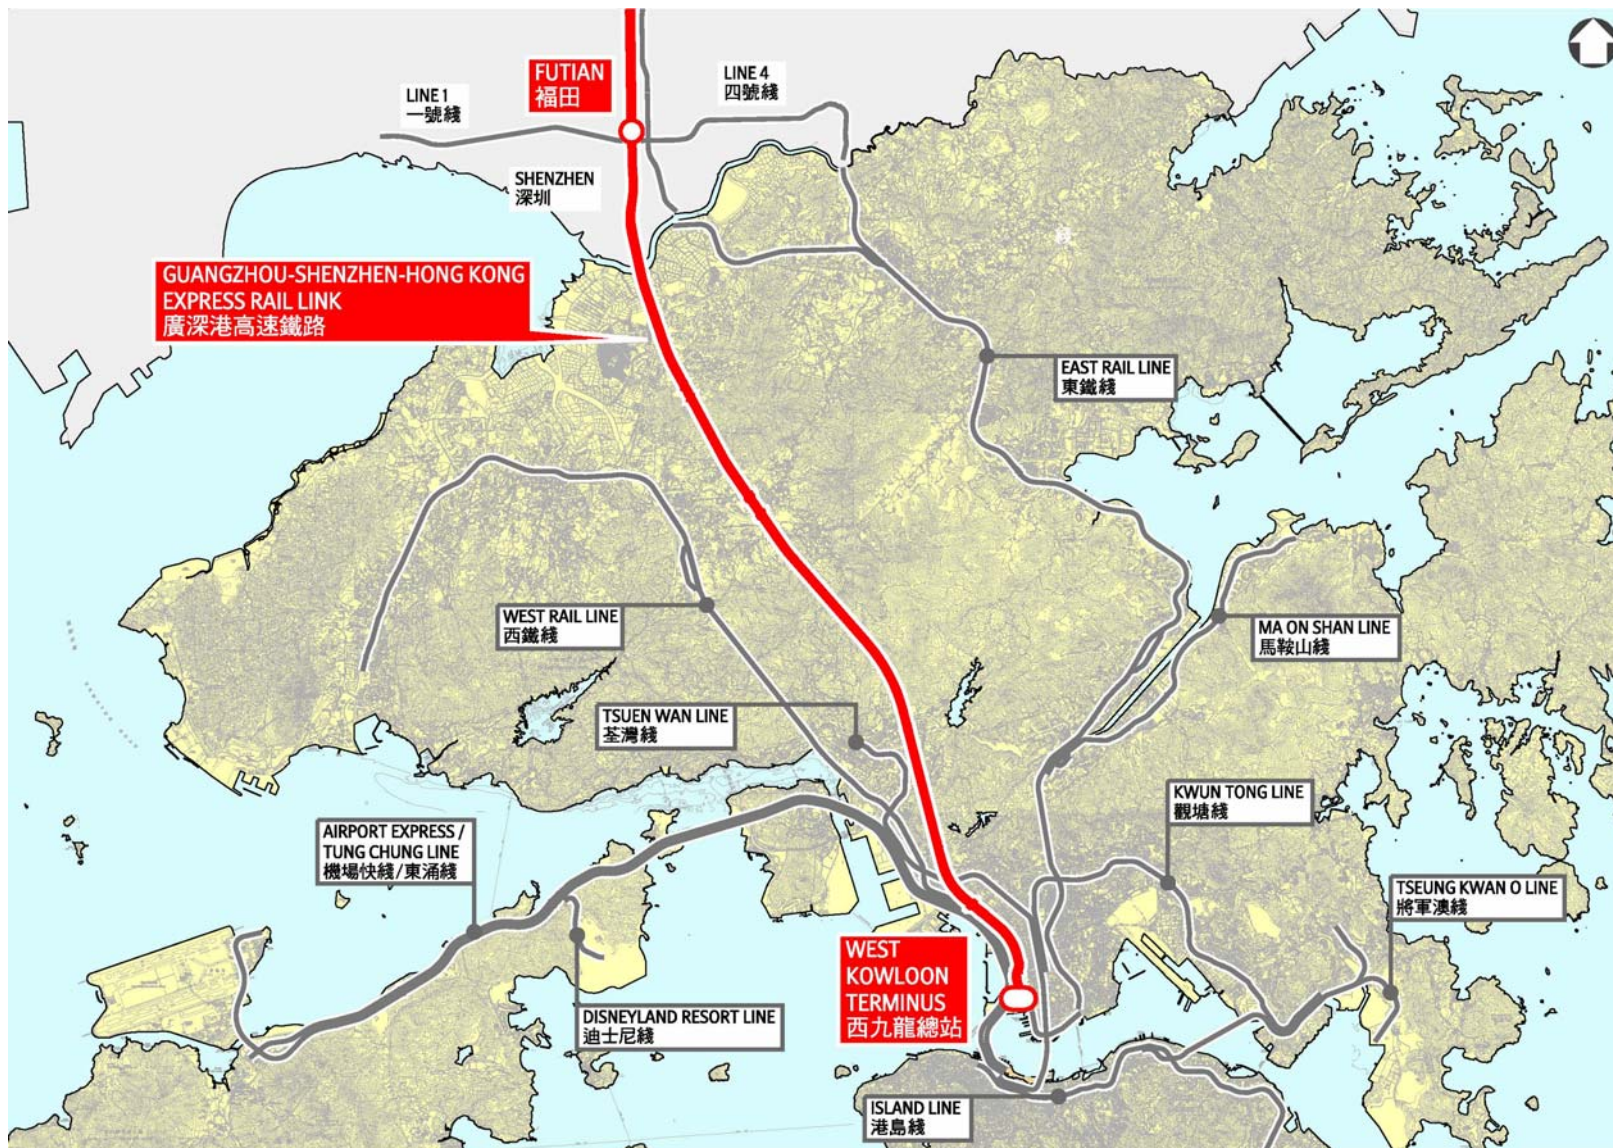

國家高速鐵路網 - 主要客運專線

附圖一

廣深港高速鐵路

附圖二

廣深港高速鐵路(香港段)

附圖三

鐵路定綫及鐵路設施位置(一)

附圖四

鐵路定綫及鐵路設施位置(二)

附圖五

鐵路定綫及鐵路設施位置(三)

附圖六

深水埗區總圖

附圖七

鐵路走綫 - 市區段切面圖

鐵路走綫平面圖