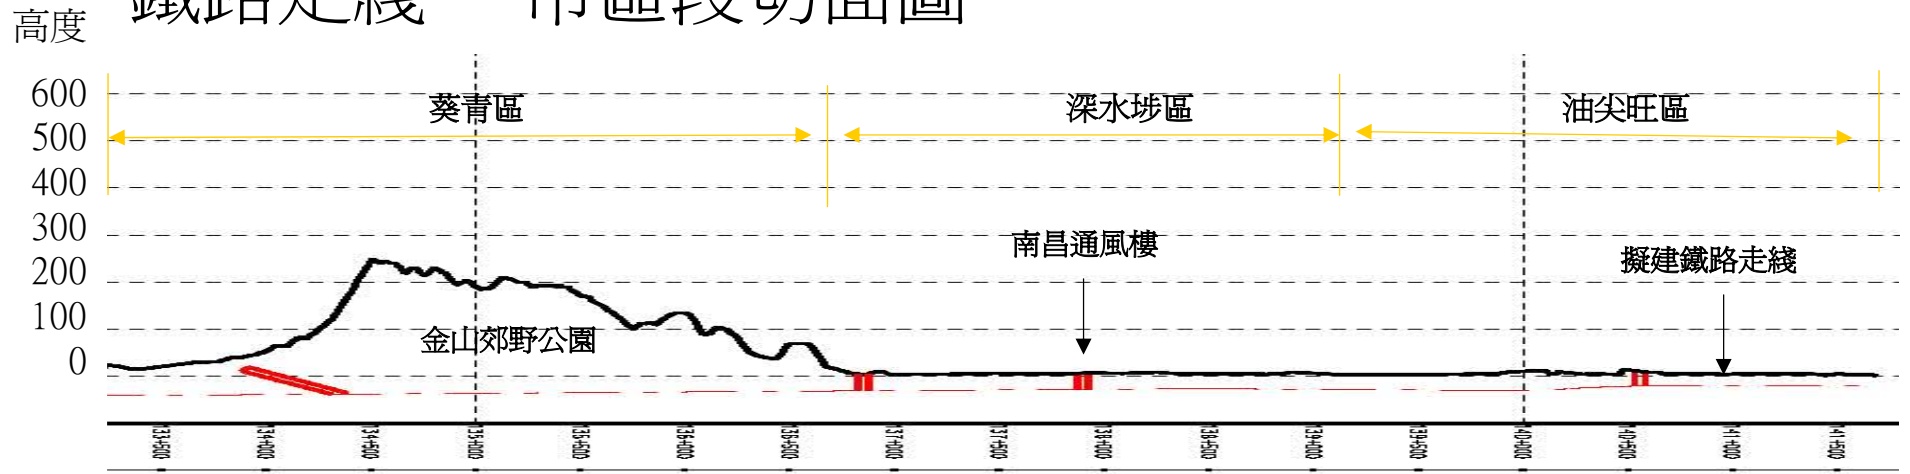

鐵路定綫及鐵路設施位置(二)

附圖五

鐵路定綫及鐵路設施位置(三)

附圖六

深水埗區總圖

附圖七

鐵路走綫 - 市區段切面圖

鐵路走綫平面圖