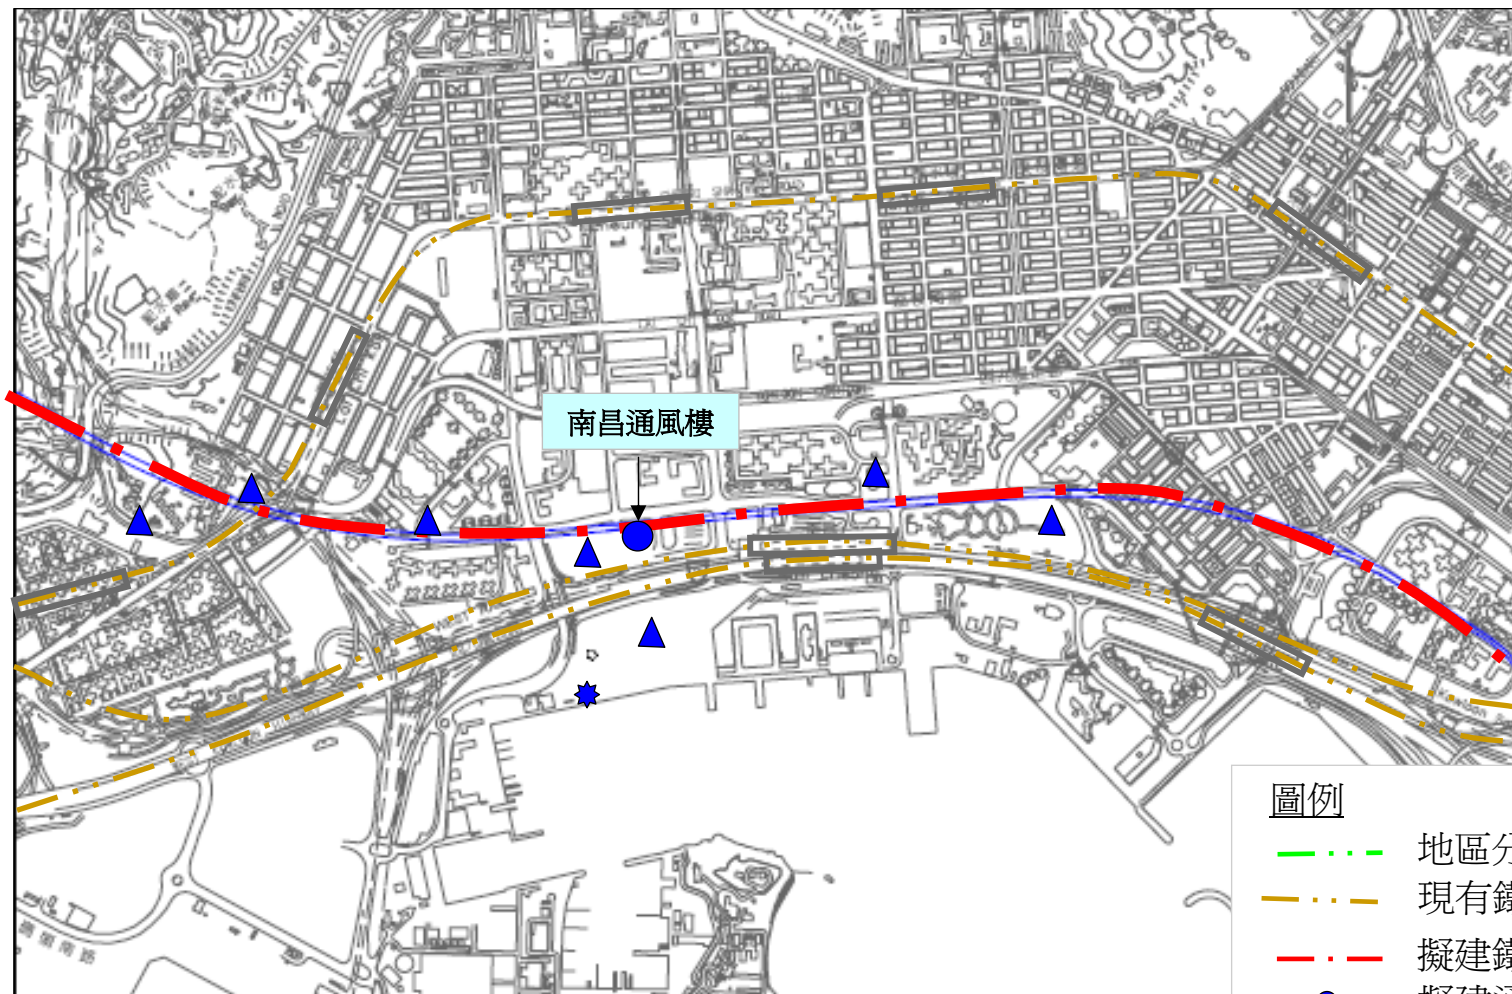

國家高速鐵路網 - 主要客運專線

附圖一

廣深港高速鐵路

附圖二

廣深港高速鐵路(香港段)

附圖三

鐵路定綫及鐵路設施位置(一)

附圖四

鐵路定綫及鐵路設施位置(二)

附圖五

鐵路定綫及鐵路設施位置(三)

附圖六

深水埗區總圖

附圖七

鐵路走綫 - 市區段切面圖

鐵路走綫平面圖