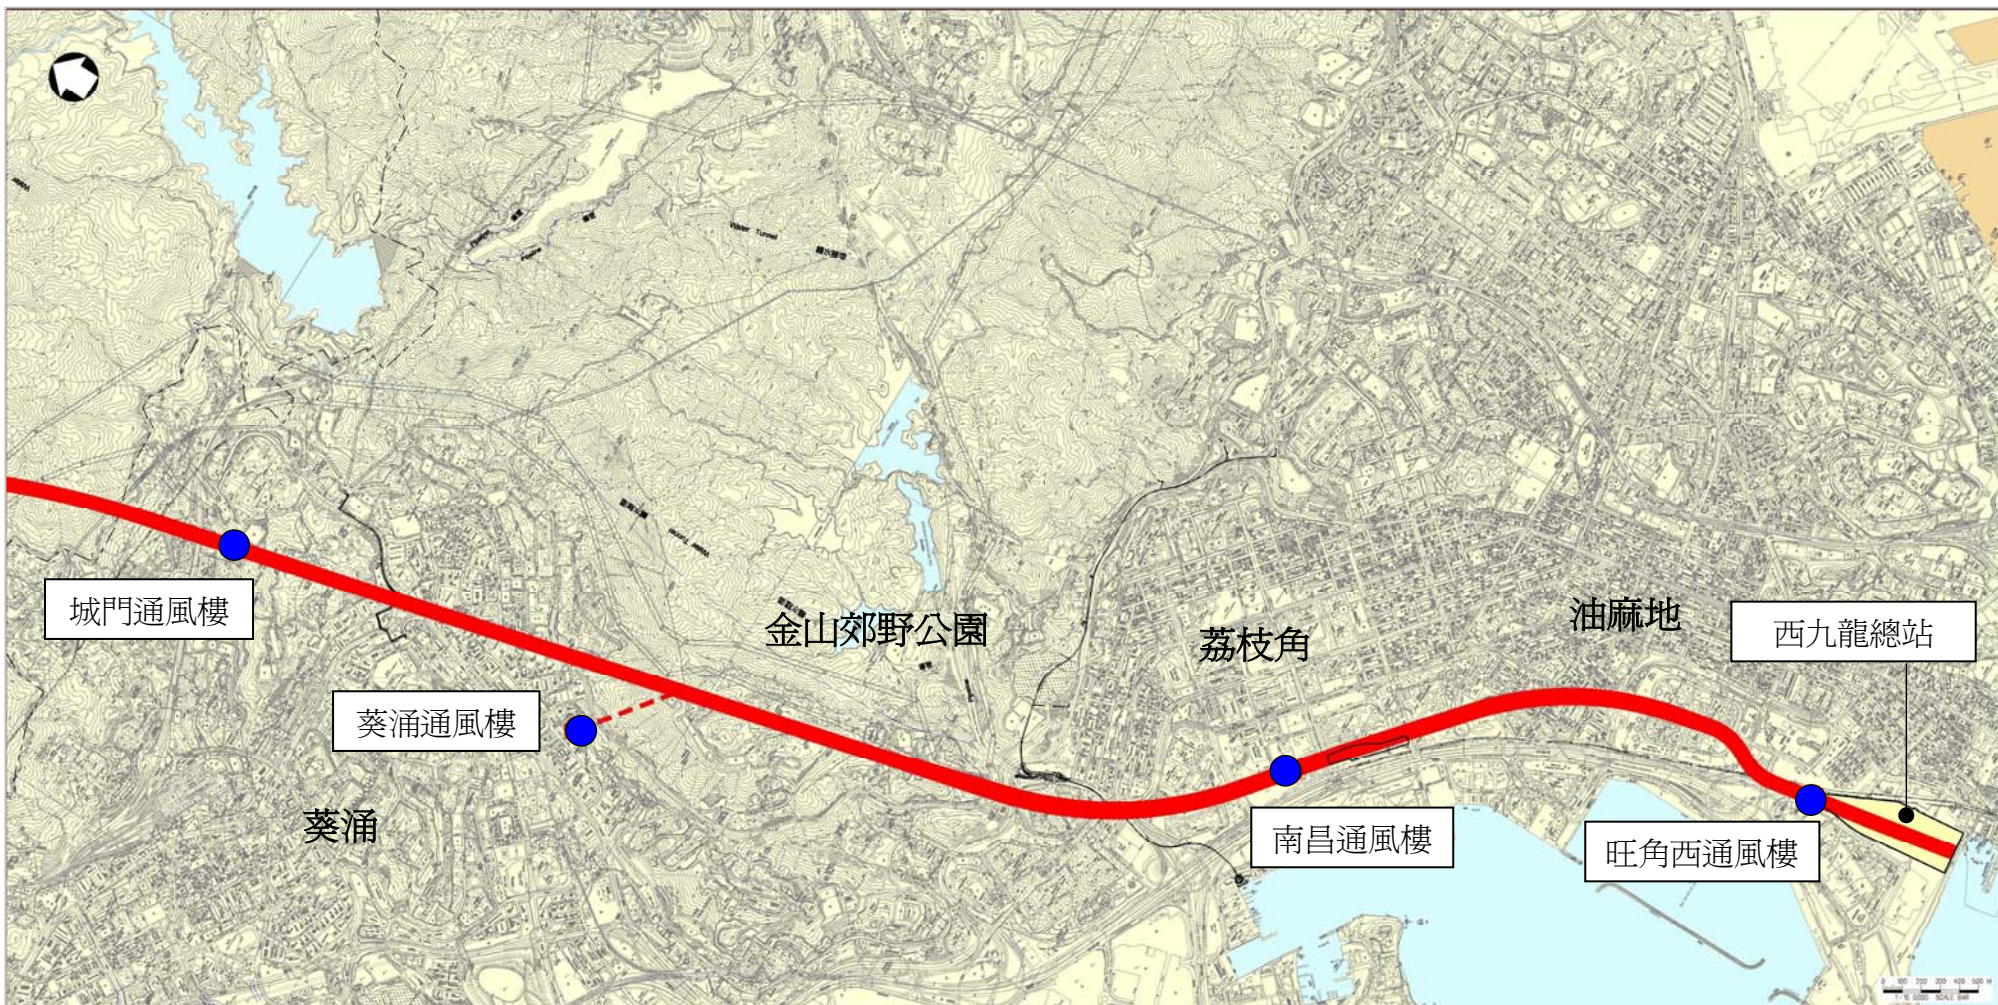

國家高速鐵路網 - 主要客運專線

附圖一

廣深港高速鐵路

附圖二

廣深港高速鐵路(香港段)

附圖三

鐵路定綫及鐵路設施位置(一)

附圖四

鐵路定綫及鐵路設施位置(二)

附圖五

鐵路定綫及鐵路設施位置(三)

附圖六

深水埗區總圖

附圖七

鐵路走綫 - 市區段切面圖

鐵路走綫平面圖