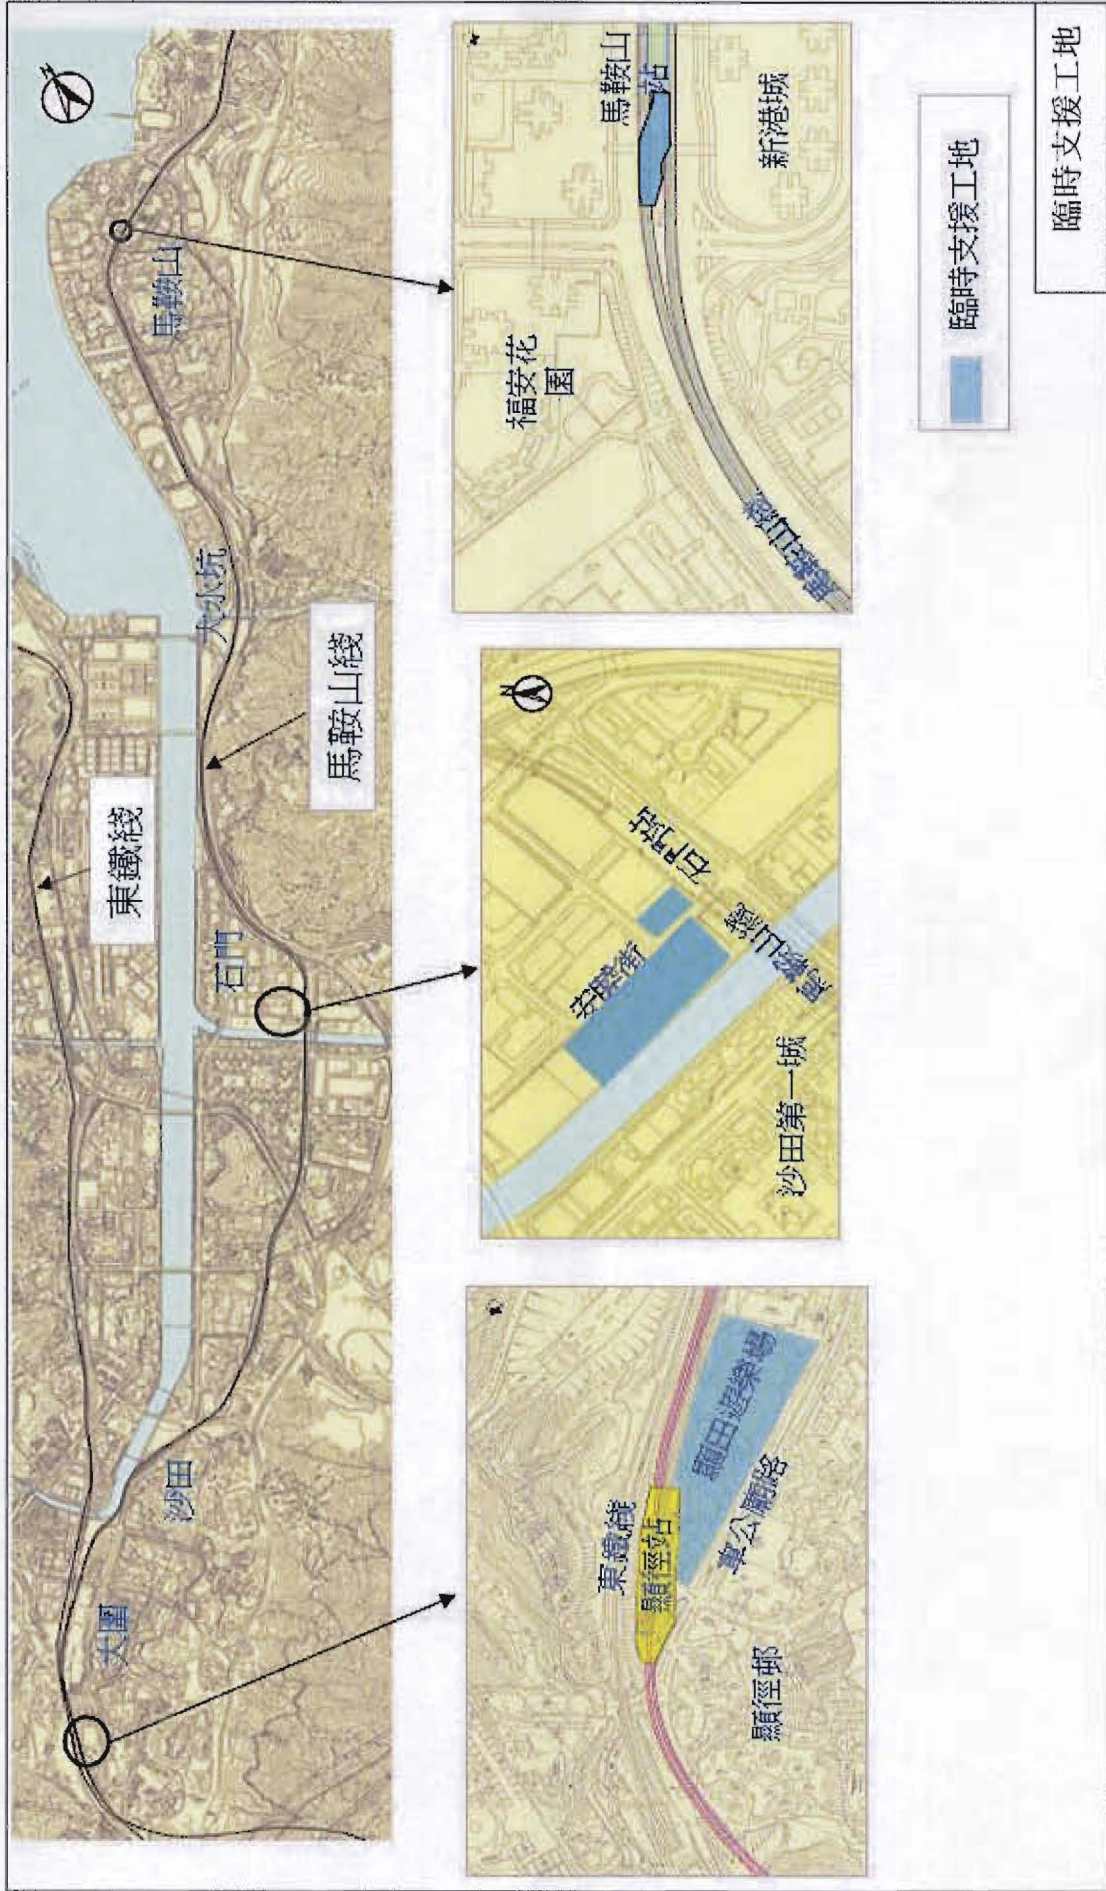

顯徑站的位置圖

馬鞍山站須加建的隔音設施