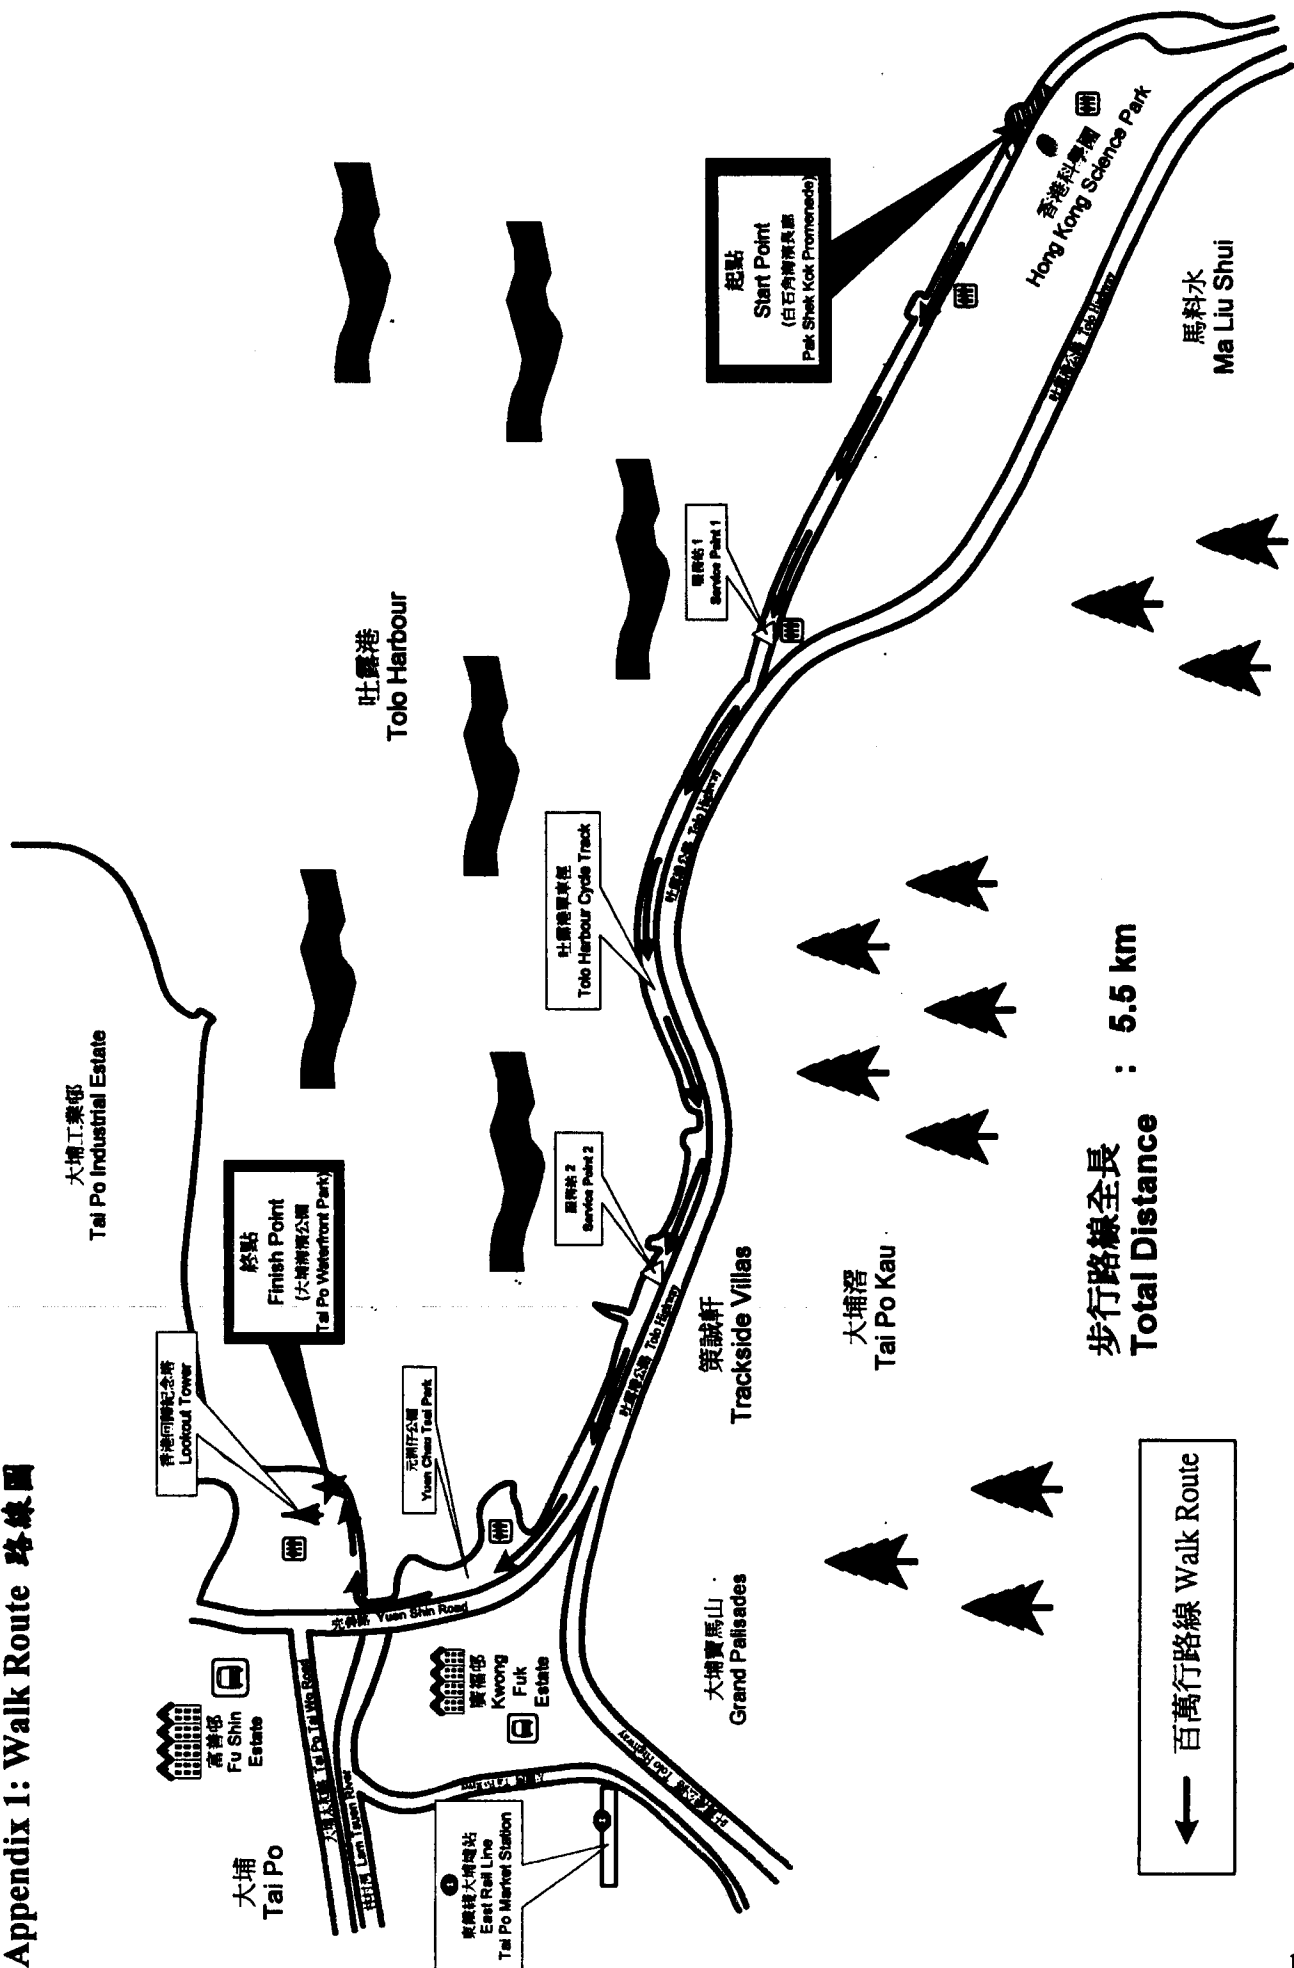

Appendix 1: Walk Route 路線圖

步行路線全長 : 5.5 km
Total Distance

← 百萬行路線 Walk Route