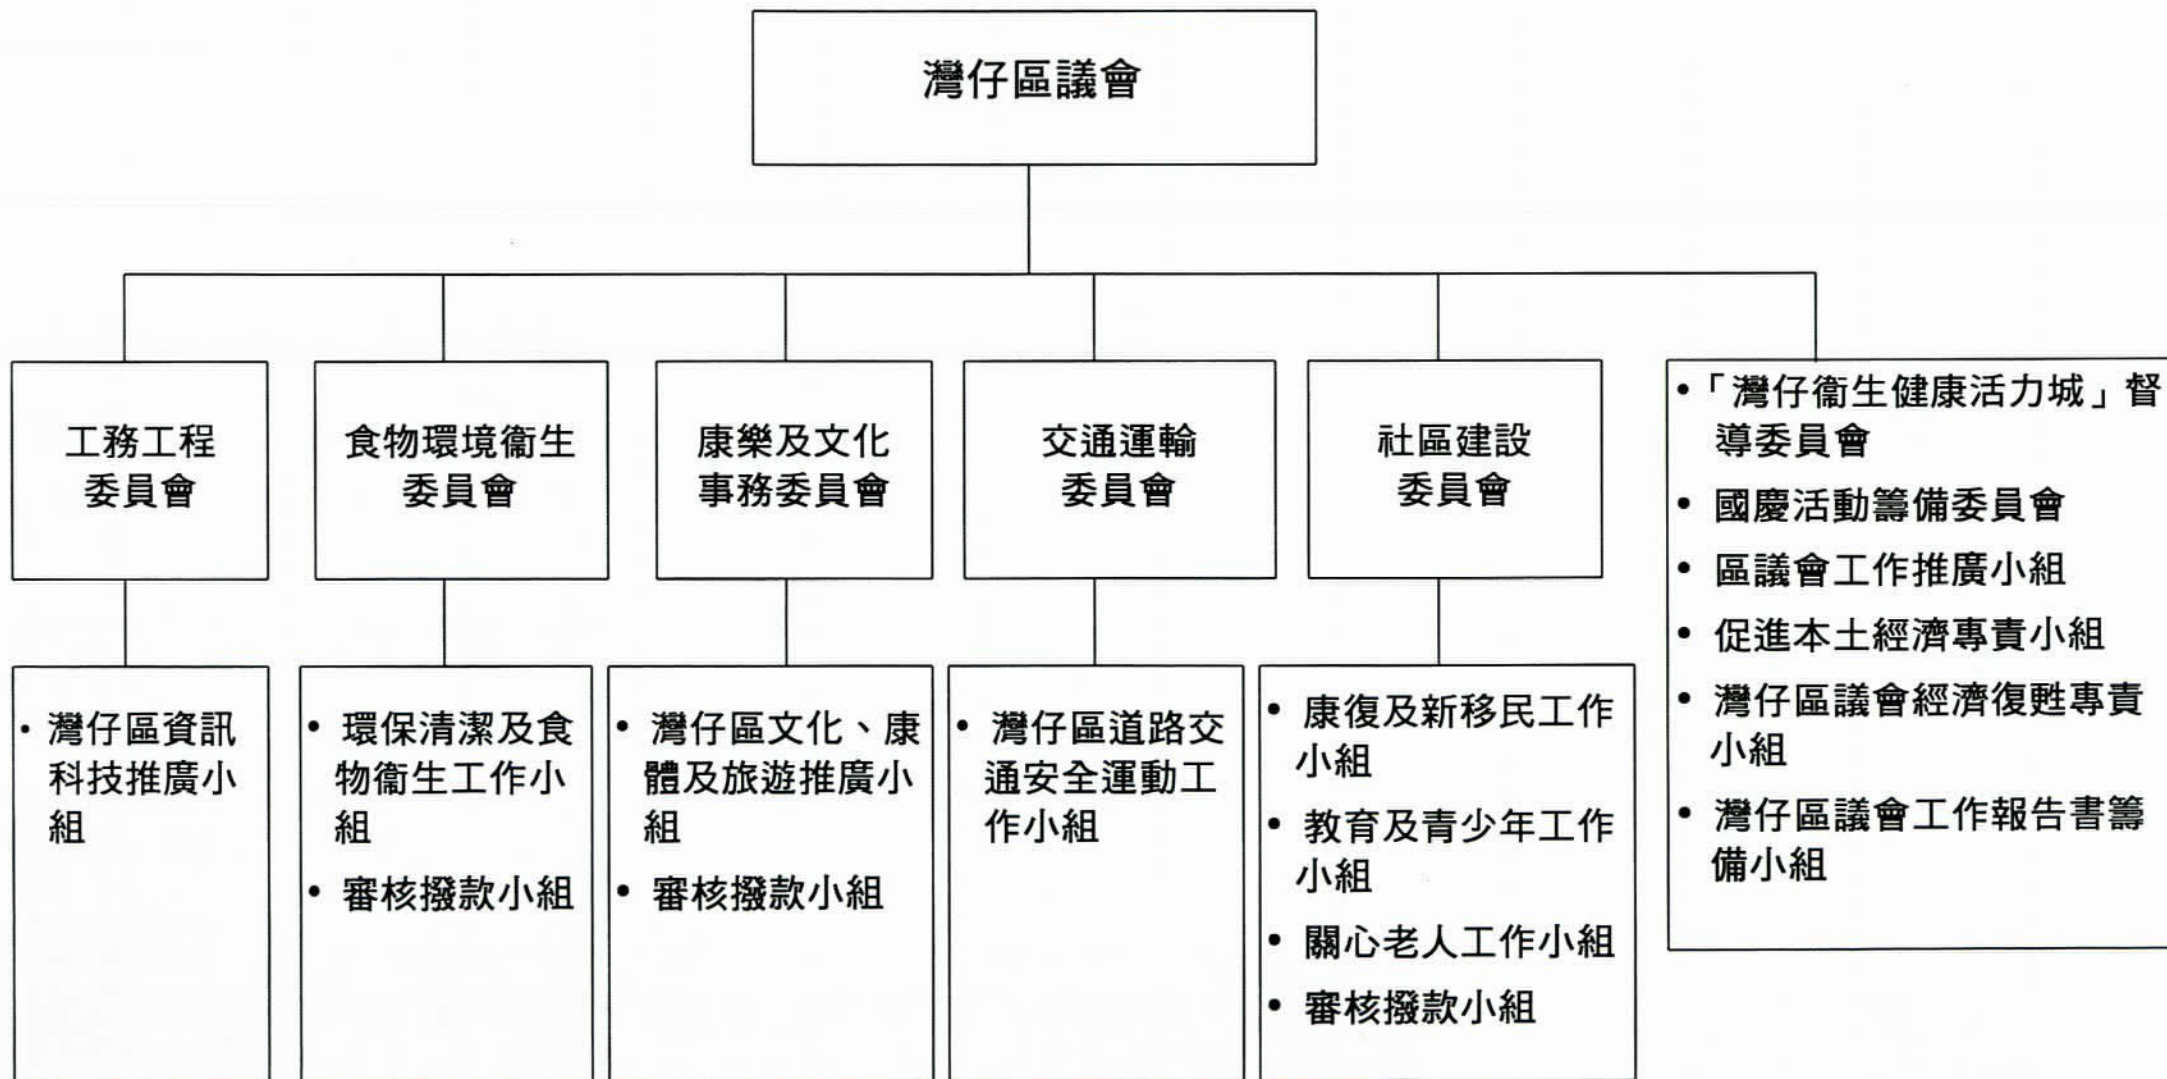

第一屆灣仔區議會架構圖

首屆灣仔區議會三層架構

(1) 區議會

(2)(a) 5 個常規委員會；

(b) 6 個直屬灣仔區議會的
委員會及小組

(3) 10 個委員會屬下的
工作 / 審核撥款小組