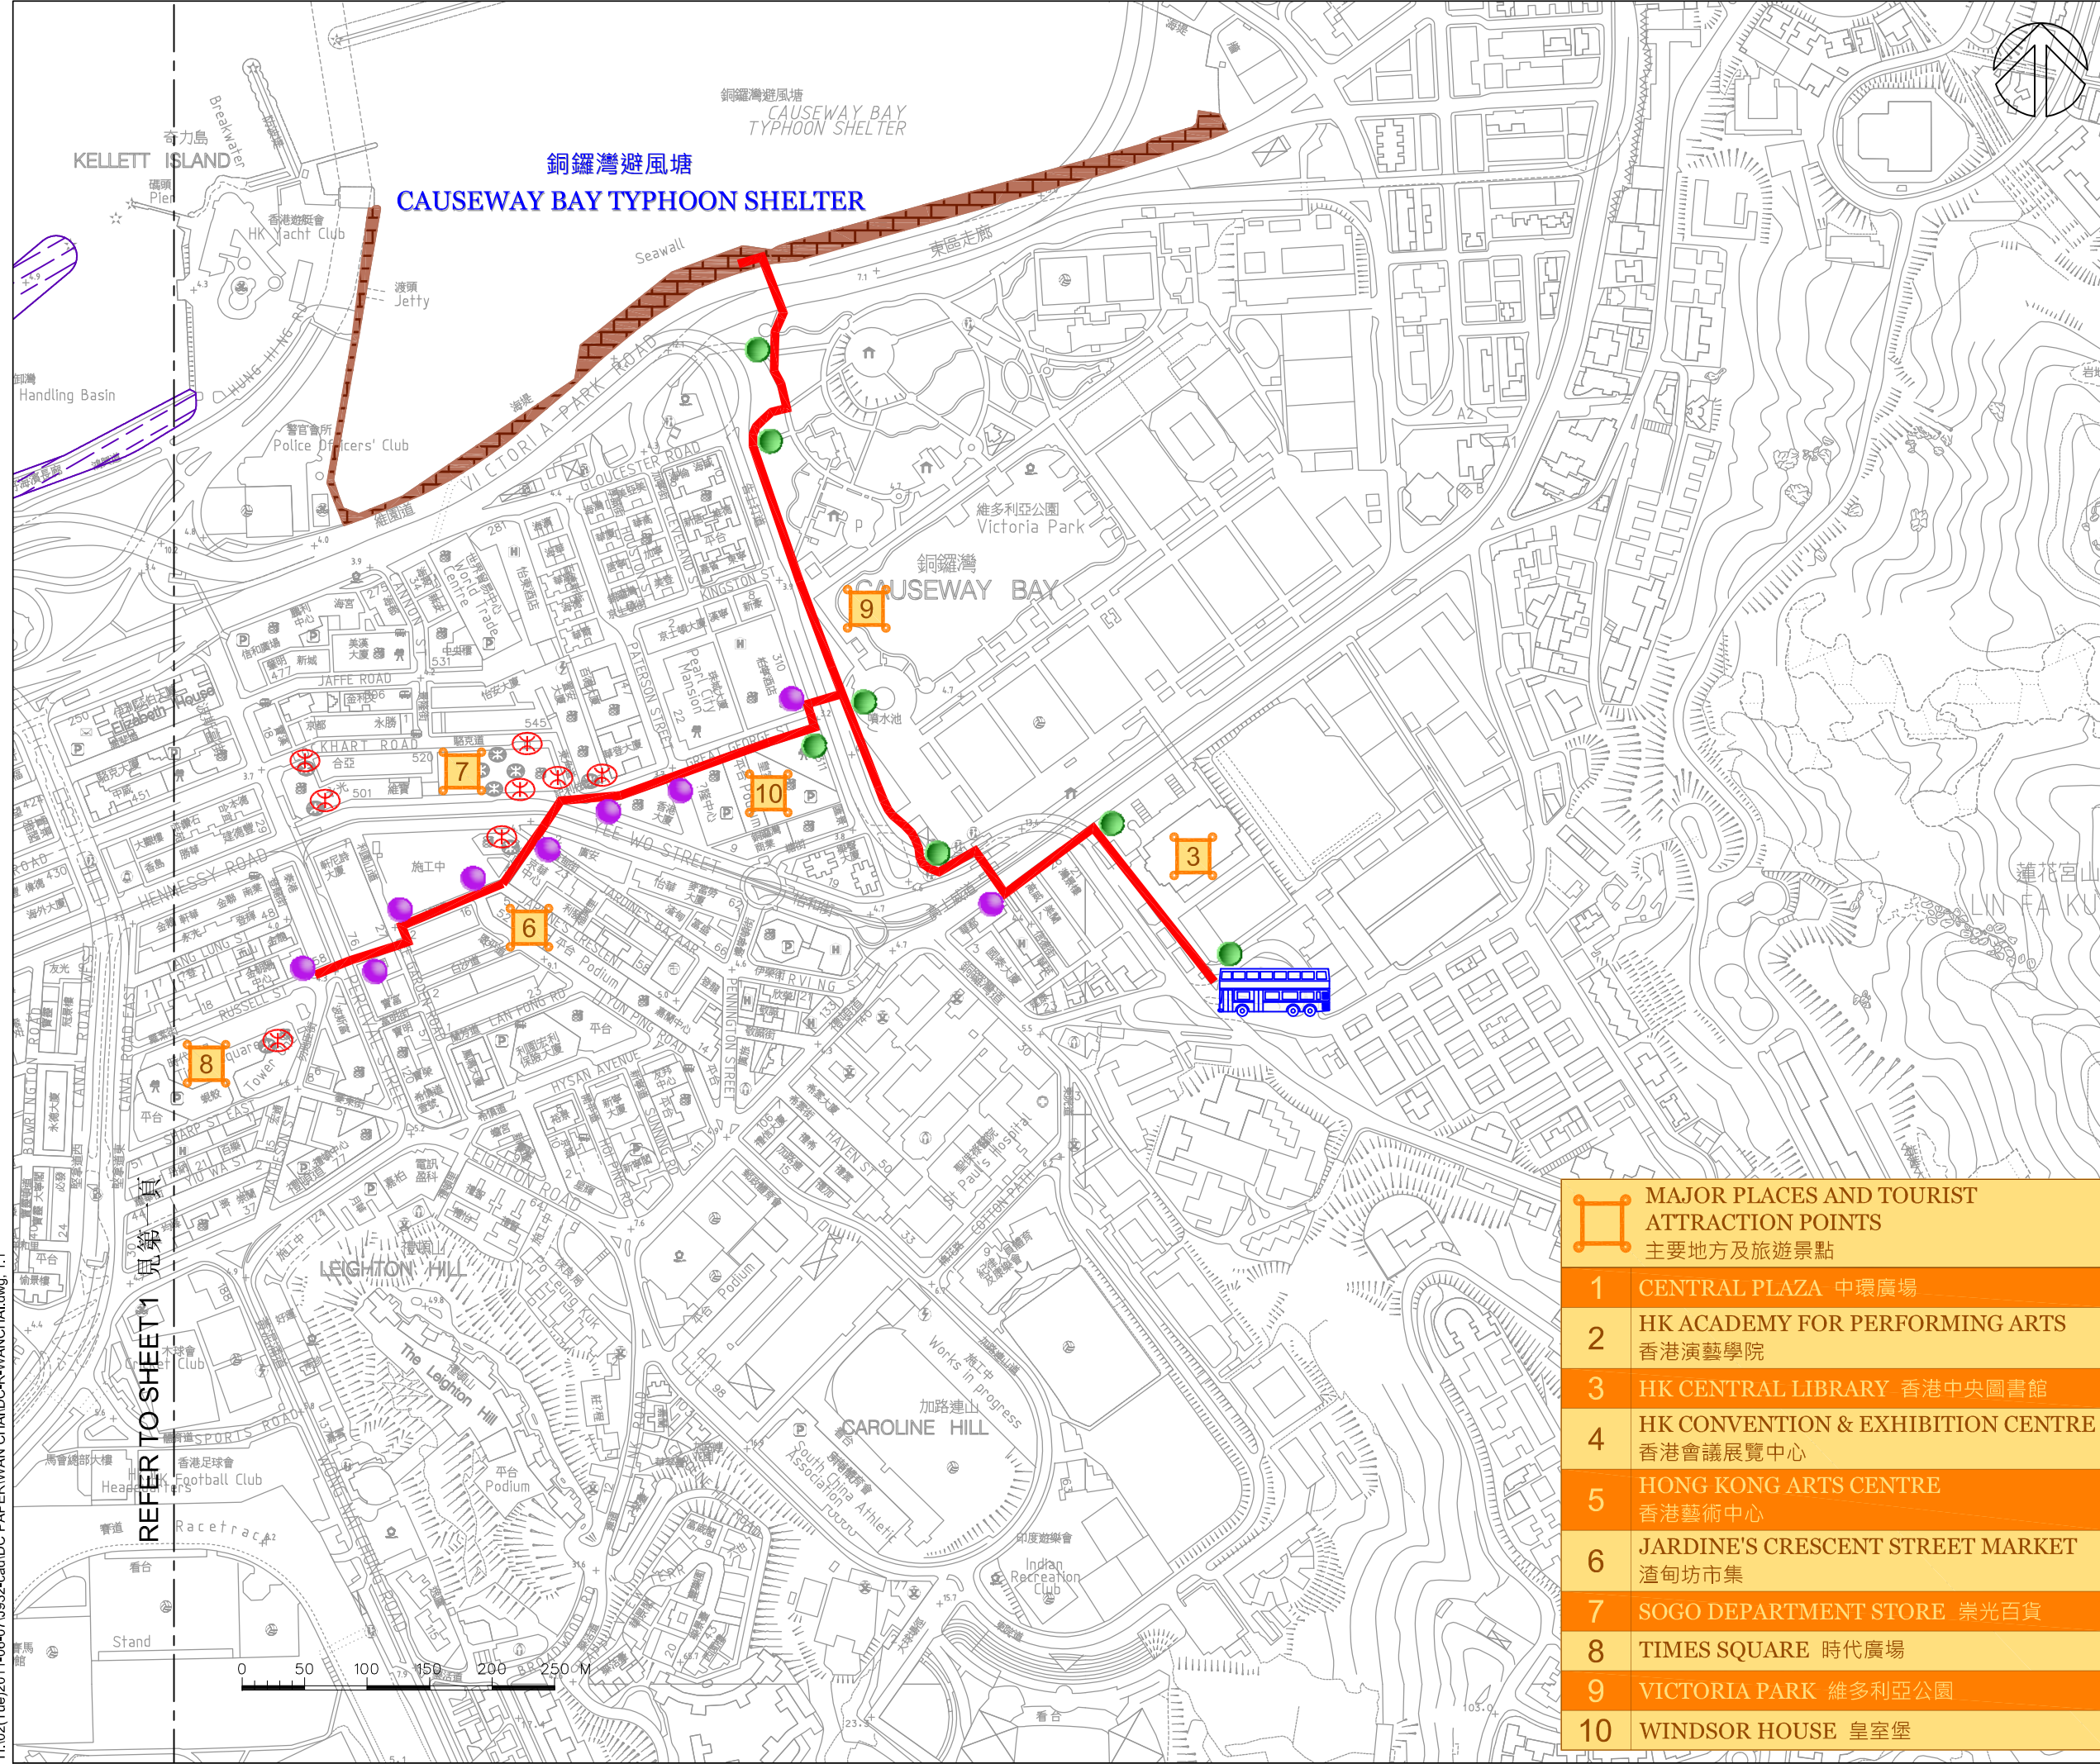

海濱指示標誌計劃 - 於灣仔區試點設置標誌牌

目的

本文件旨在

- (甲) 介紹海濱指示標誌計劃(下稱「計劃」)；以及
- (乙) 就計劃在灣仔區試點的擬定路線和標誌牌位置諮詢灣仔區議會。

背景

2. 維多利亞港是香港的象徵，是最珍貴的公有天然資產。我們致力推動優化海濱的工作，其中措施包括強化海濱的暢達性，使行人易於前往海濱。

3. 目前，行人前往海濱公園或海濱長廊，往往要取道較遠、易生混淆和缺乏標誌牌的路線，路程可能迂迴曲折。因此，在重點位置設置新的標誌牌，可強化海濱的暢達性，引導行人使用直接及方便的路線前往海濱，享用維港景色。

計劃內容

4. 計劃的內容主要是規劃標誌牌路線、設計及設置標誌牌，引導行人前往海濱。土木工程拓展署已委聘顧問公司進行規劃及設計工作，並舉辦了公開設計比賽，邀請社會各界人士為維港設計專用的標記，用於標誌牌上。

5. 計劃是一個新嘗試，為維港兩岸地區試點設置標誌牌。試點位於以下六個地區：

- 中西區；
- 灣仔區；
- 東區；
- 油尖旺區；
- 九龍城區；以及
- 觀塘區。

灣仔區試點的標誌路線和位置

6. 顧問公司根據運輸署的指引，採用 500 米為適當步行距離規劃路線，在進行了實地視察，考慮各種因素(如成本效益和行人安全等)並諮詢相關政府部門後，擬定了三條由區內前往海濱

的路線和沿途設置標誌牌的位置，詳情載於附件。

未來路向

7. 顧問公司會審研灣仔區議會的意見和地下公共設施的限制後，落實區內前往海濱的路線和沿途設置標誌牌的位置。

8. 如能於本財政年度獲得撥款，土木工程拓展署計劃在 2011 年年底展開標誌牌的建造和設置工程，預計在 2012 年年底完工。

意見徵詢

9. 請各委員就計劃在灣仔區試點的擬定路線和標誌牌位置發表意見。

土木工程拓展署
2011 年 6 月

- LEGEND / 圖例:**
- ROUTE EX1 路線 EX1
 - ROUTE EX2 路線 EX2
 - ROUTE CB1 路線 CB1
 - PUBLIC ACCESSIBLY HARBOURFRONT 公眾海濱
 - WORKS IN PROGRESS 工程進行中
 - MTR EXIT 港鐵站出口
 - BUS TERMINUS / MAJOR BUS STOP 巴士總站 / 主要巴士站
 - PROPOSED HSS DIRECTIONAL SIGNAGE 擬設海濱方向指示牌
 - PROPOSED HSS DIRECTIONAL SIGNAGE ATTACHED TO EXISTING VSIS SIGNAGE 擬設海濱指示牌附加於現有的旅客指示標誌

REFER TO SHEET 2 見第二頁

PROPOSED ROUTES TO HARBOURFRONT - PILOT AREAS IN WAN CHAI DISTRICT (SHEET 1 OF 2)

擬議的海濱標誌路線 - 灣仔區試點 (第一頁)

 	MAJOR PLACES AND TOURIST ATTRACTION POINTS 主要地方及旅遊景點
1	CENTRAL PLAZA 中環廣場
2	HK ACADEMY FOR PERFORMING ARTS 香港演藝學院
3	HK CENTRAL LIBRARY 香港中央圖書館
4	HK CONVENTION & EXHIBITION CENTRE 香港會議展覽中心
5	HONG KONG ARTS CENTRE 香港藝術中心
6	JARDINE'S CRESCENT STREET MARKET 渣甸坊市集
7	SOGO DEPARTMENT STORE 崇光百貨
8	TIMES SQUARE 時代廣場
9	VICTORIA PARK 維多利亞公園
10	WINDSOR HOUSE 皇室堡