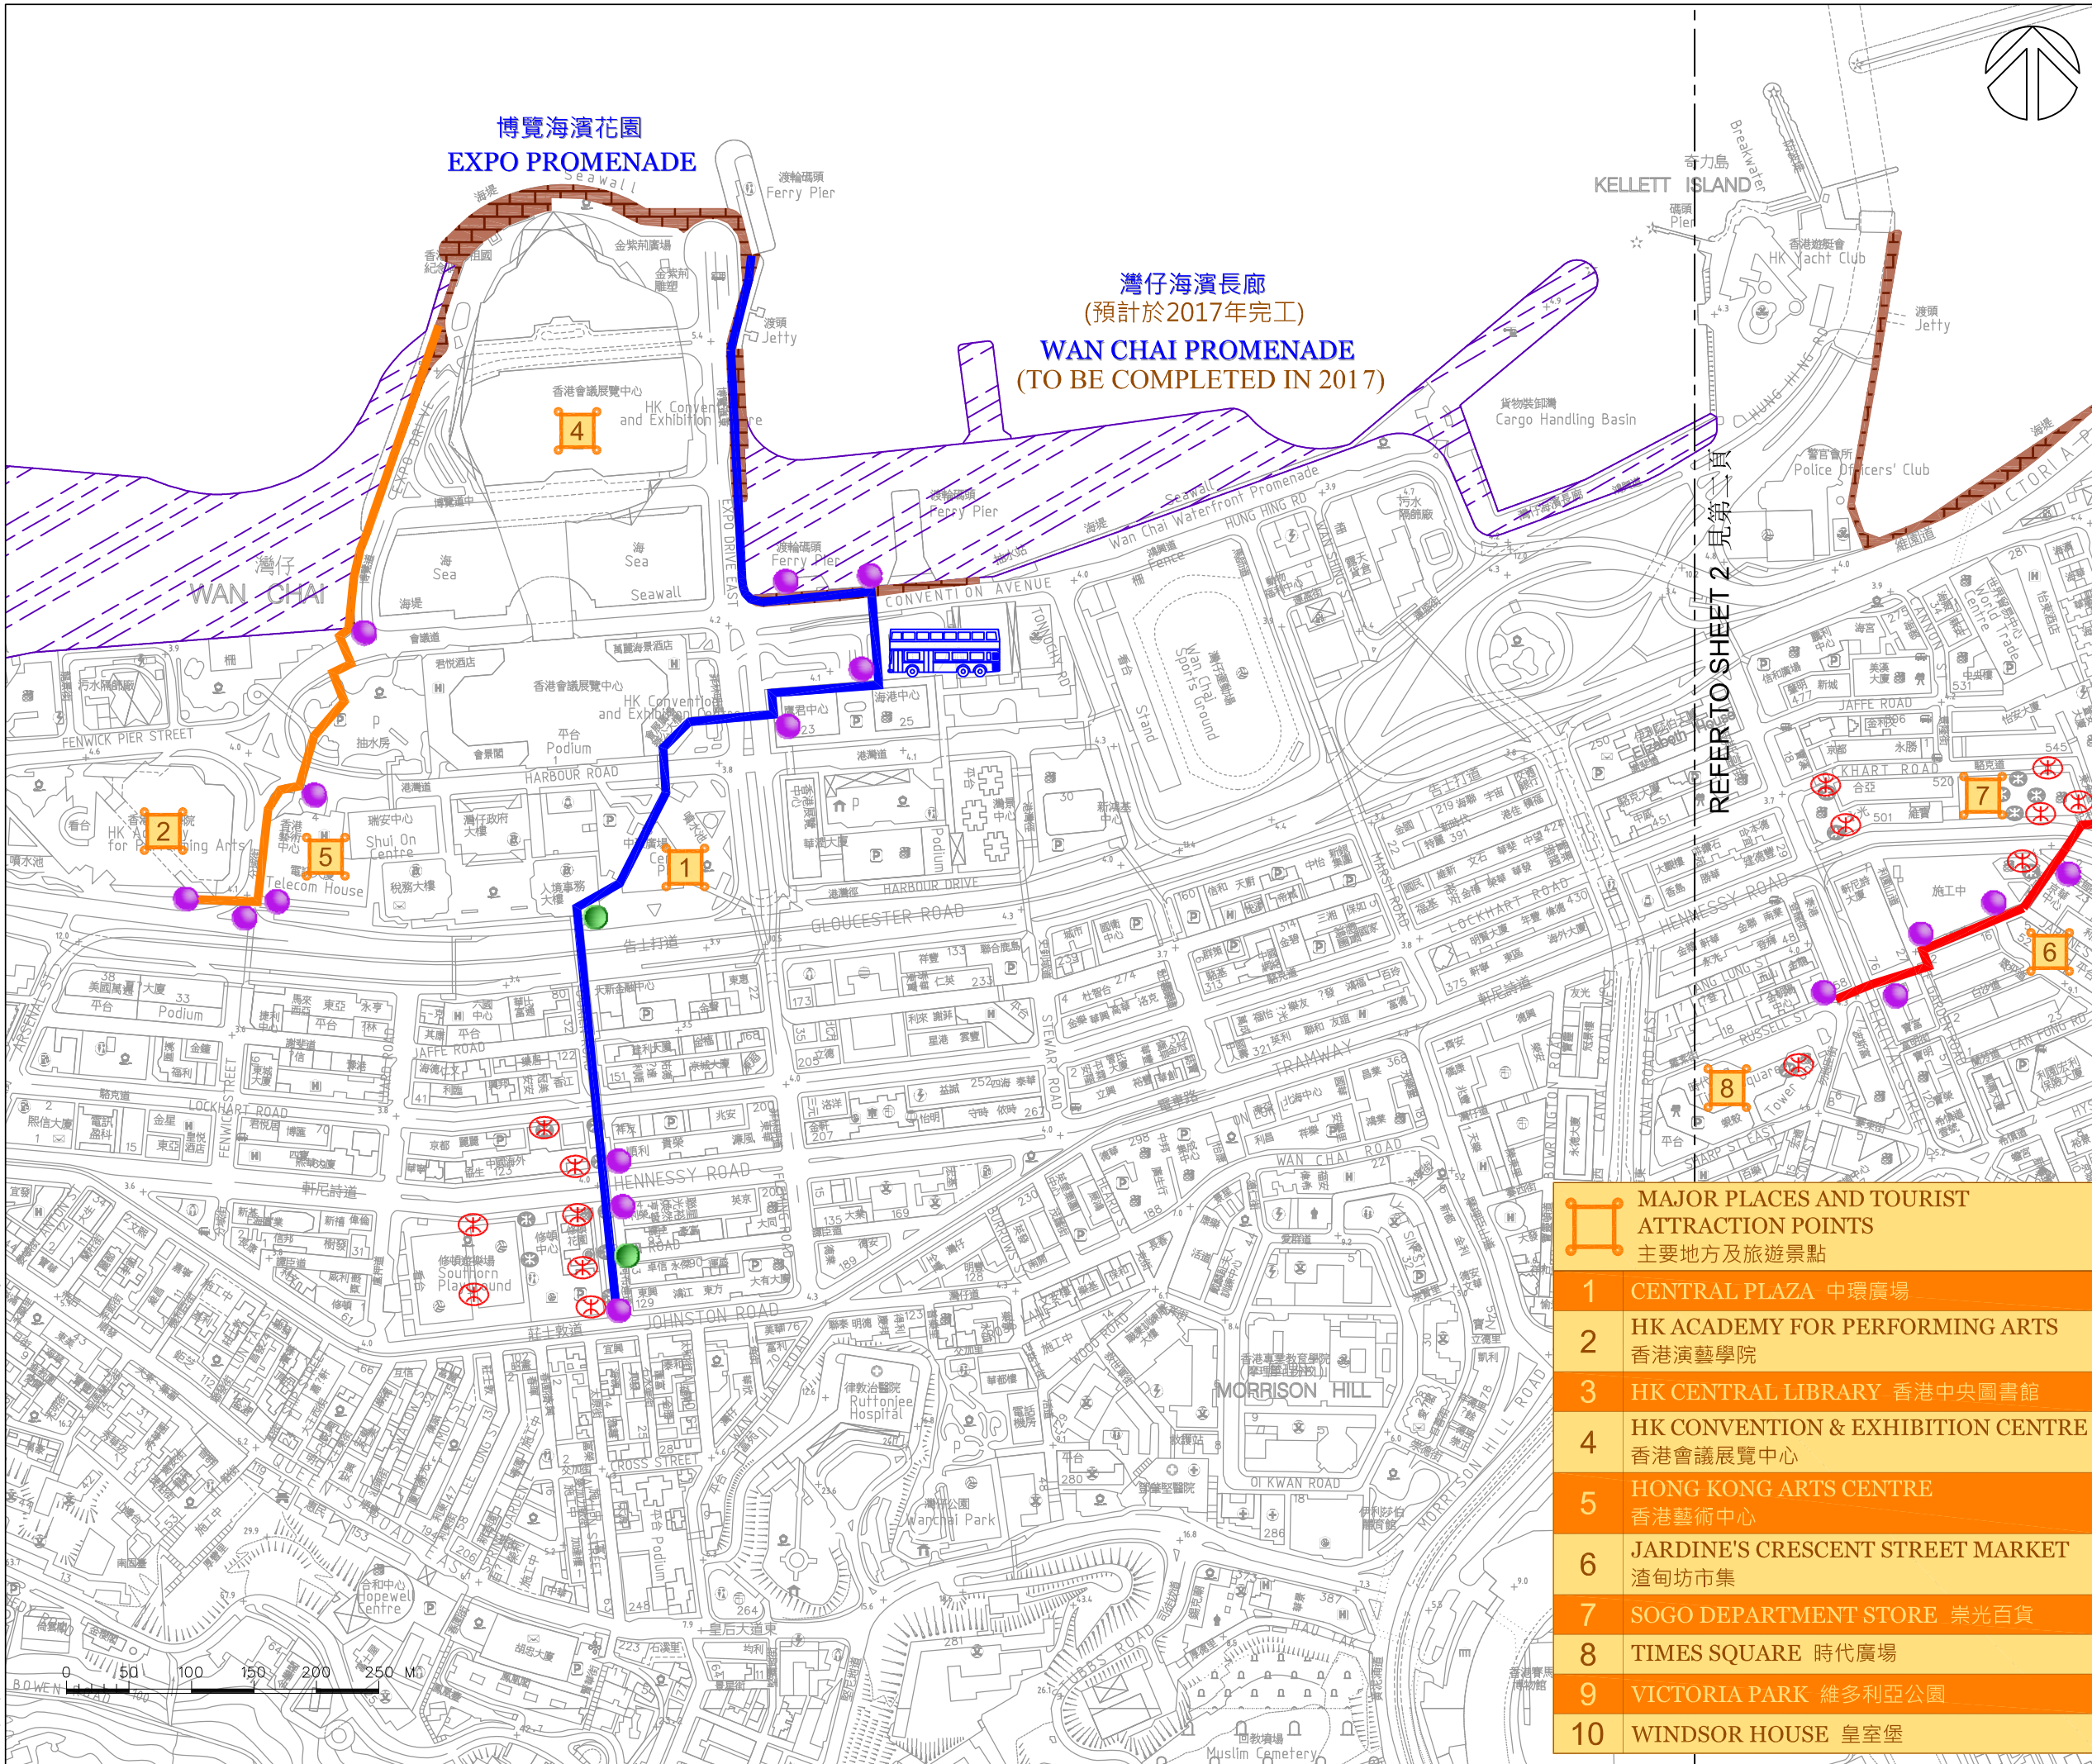

海濱指示標誌計劃 - 於灣仔區試點設置標誌牌

目的

本文件旨在

- (甲) 介紹海濱指示標誌計劃(下稱「計劃」)；以及
- (乙) 就計劃在灣仔區試點的擬定路線和標誌牌位置諮詢灣仔區議會。

背景

2. 維多利亞港是香港的象徵，是最珍貴的公有天然資產。我們致力推動優化海濱的工作，其中措施包括強化海濱的暢達性，使行人易於前往海濱。

3. 目前，行人前往海濱公園或海濱長廊，往往要取道較遠、易生混淆和缺乏標誌牌的路線，路程可能迂迴曲折。因此，在重點位置設置新的標誌牌，可強化海濱的暢達性，引導行人使用直接及方便的路線前往海濱，享用維港景色。

計劃內容

4. 計劃的內容主要是規劃標誌牌路線、設計及設置標誌牌，引導行人前往海濱。土木工程拓展署已委聘顧問公司進行規劃及設計工作，並舉辦了公開設計比賽，邀請社會各界人士為維港設計專用的標記，用於標誌牌上。

5. 計劃是一個新嘗試，為維港兩岸地區試點設置標誌牌。試點位於以下六個地區：

- 中西區；
- 灣仔區；
- 東區；
- 油尖旺區；
- 九龍城區；以及
- 觀塘區。

灣仔區試點的標誌路線和位置

6. 顧問公司根據運輸署的指引，採用 500 米為適當步行距離規劃路線，在進行了實地視察，考慮各種因素(如成本效益和行人安全等)並諮詢相關政府部門後，擬定了三條由區內前往海濱

的路線和沿途設置標誌牌的位置，詳情載於附件。

未來路向

7. 顧問公司會審研灣仔區議會的意見和地下公共設施的限制後，落實區內前往海濱的路線和沿途設置標誌牌的位置。

8. 如能於本財政年度獲得撥款，土木工程拓展署計劃在 2011 年年底展開標誌牌的建造和設置工程，預計在 2012 年年底完工。

意見徵詢

9. 請各委員就計劃在灣仔區試點的擬定路線和標誌牌位置發表意見。

土木工程拓展署
2011 年 6 月

- LEGEND / 圖例:**
- ROUTE EX1 路線 EX1
 - ROUTE EX2 路線 EX2
 - ROUTE CB1 路線 CB1
 - PUBLIC ACCESSIBLY HARBOURFRONT 公眾海濱
 - WORKS IN PROGRESS 工程進行中
 - MTR EXIT 港鐵站出口
 - BUS TERMINUS / MAJOR BUS STOP 巴士總站 / 主要巴士站
 - PROPOSED HSS DIRECTIONAL SIGNAGE 擬設海濱方向指示牌
 - PROPOSED HSS DIRECTIONAL SIGNAGE ATTACHED TO EXISTING VSIS SIGNAGE 擬設海濱指示牌附加於現有的旅客指示標誌

REFER TO SHEET 2 見第二頁

PROPOSED ROUTES TO HARBOURFRONT - PILOT AREAS IN WAN CHAI DISTRICT (SHEET 1 OF 2)

擬議的海濱標誌路線 - 灣仔區試點 (第一頁)

 	MAJOR PLACES AND TOURIST ATTRACTION POINTS 主要地方及旅遊景點
1	CENTRAL PLAZA 中環廣場
2	HK ACADEMY FOR PERFORMING ARTS 香港演藝學院
3	HK CENTRAL LIBRARY 香港中央圖書館
4	HK CONVENTION & EXHIBITION CENTRE 香港會議展覽中心
5	HONG KONG ARTS CENTRE 香港藝術中心
6	JARDINE'S CRESCENT STREET MARKET 渣甸坊市集
7	SOGO DEPARTMENT STORE 崇光百貨
8	TIMES SQUARE 時代廣場
9	VICTORIA PARK 維多利亞公園
10	WINDSOR HOUSE 皇室堡