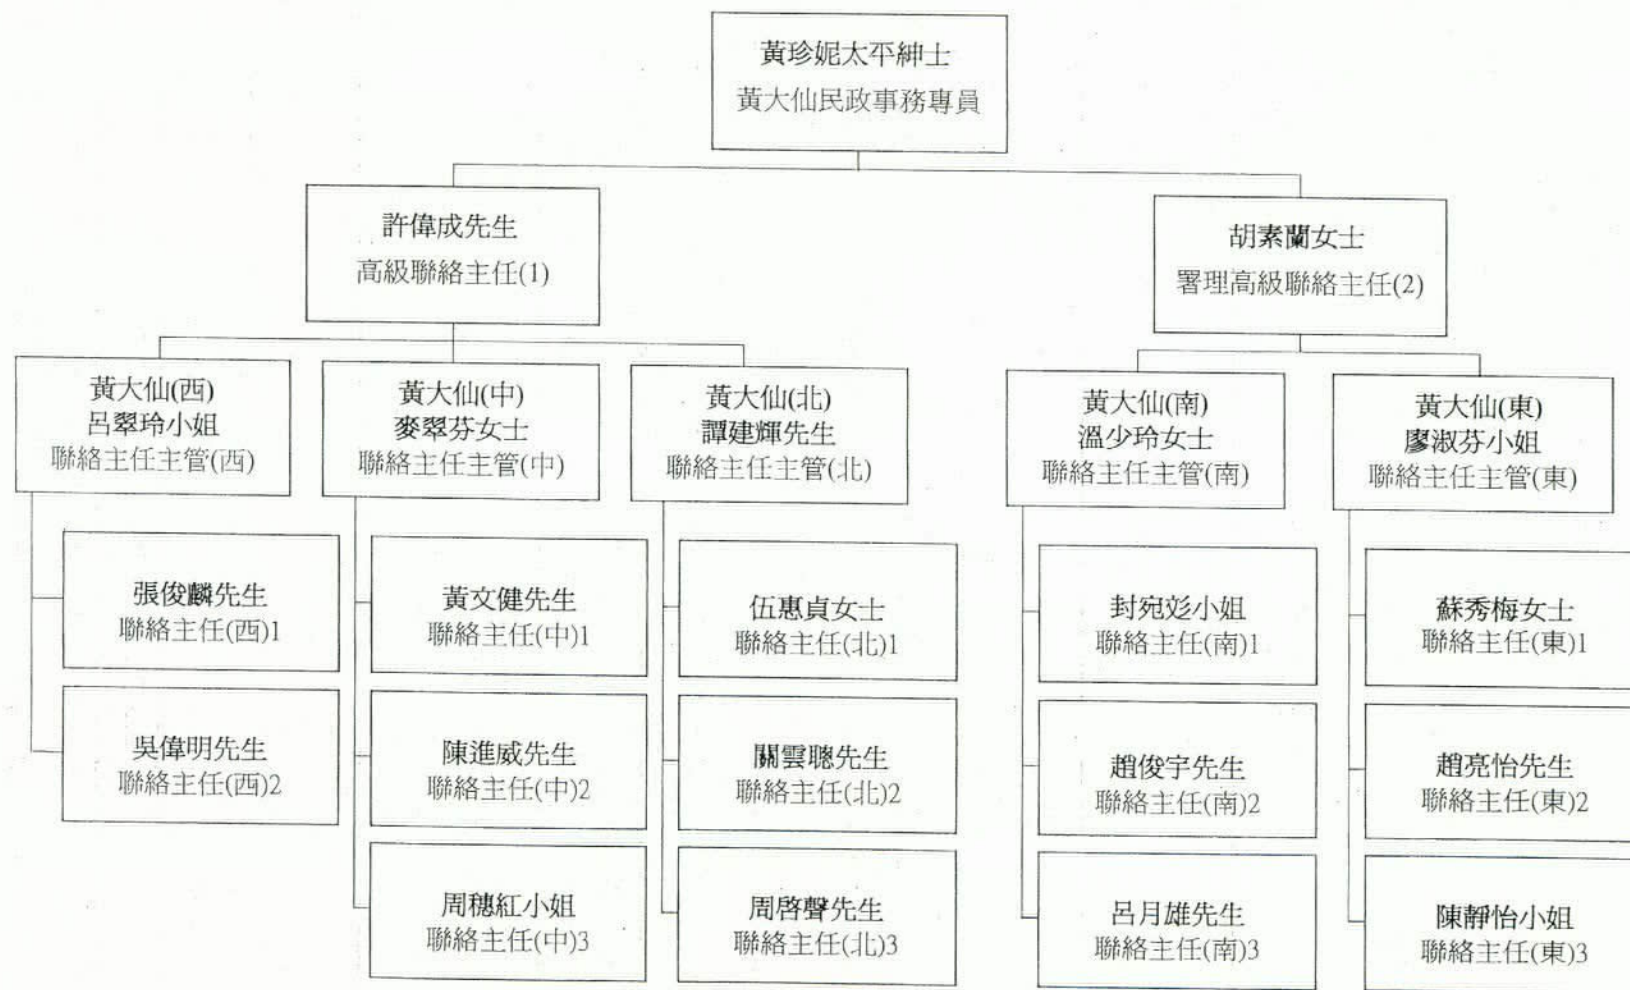

黃大仙民政事務處聯絡主任的改組

目的

本文件目的是向黃大仙區議會簡介黃大仙民政事務處聯絡主任的改組，生效日期為二零零六年十月一日。

背景

2. 為提升黃大仙民政事務處的地區服務工作，進一步強化地區網絡，促進社區建設，黃大仙民政事務處的聯絡主任將會進行改組。

3. 現時地區聯絡的工作由慈雲山、鳳德和黃大仙下邨三個分處負責，另設大廈管理小組和社區建設小組專責統籌大廈管理和籌辦社區建設活動的工作。

4. 由二零零六年十月一日起，黃大仙民政事務處將設立五個地區聯絡小組，包括黃大仙(中)、黃大仙(東)、黃大仙(南)、黃大仙(西)和黃大仙(北)。五個聯絡小組的地區分界圖見附件一，黃大仙民政事務處聯絡主任組織結構圖載於附件二。各個聯絡小組會為所管轄的區域提供全面的地區聯絡和大廈管理事宜的服務，並分擔各項社區建設的工作。五個聯絡小組的工作簡介和分工表載於附件三。

文件提交

5. 本文件將提交黃大仙區議會二零零六年九月十二日的會議，供議員備悉。

黃大仙區議會秘書處

檔案編號：WTSDC 13/5/5/30

二零零六年九月

黃大仙民政事務處聯絡主任組織結構圖  
(由 2006 年 10 月 1 日起生效)