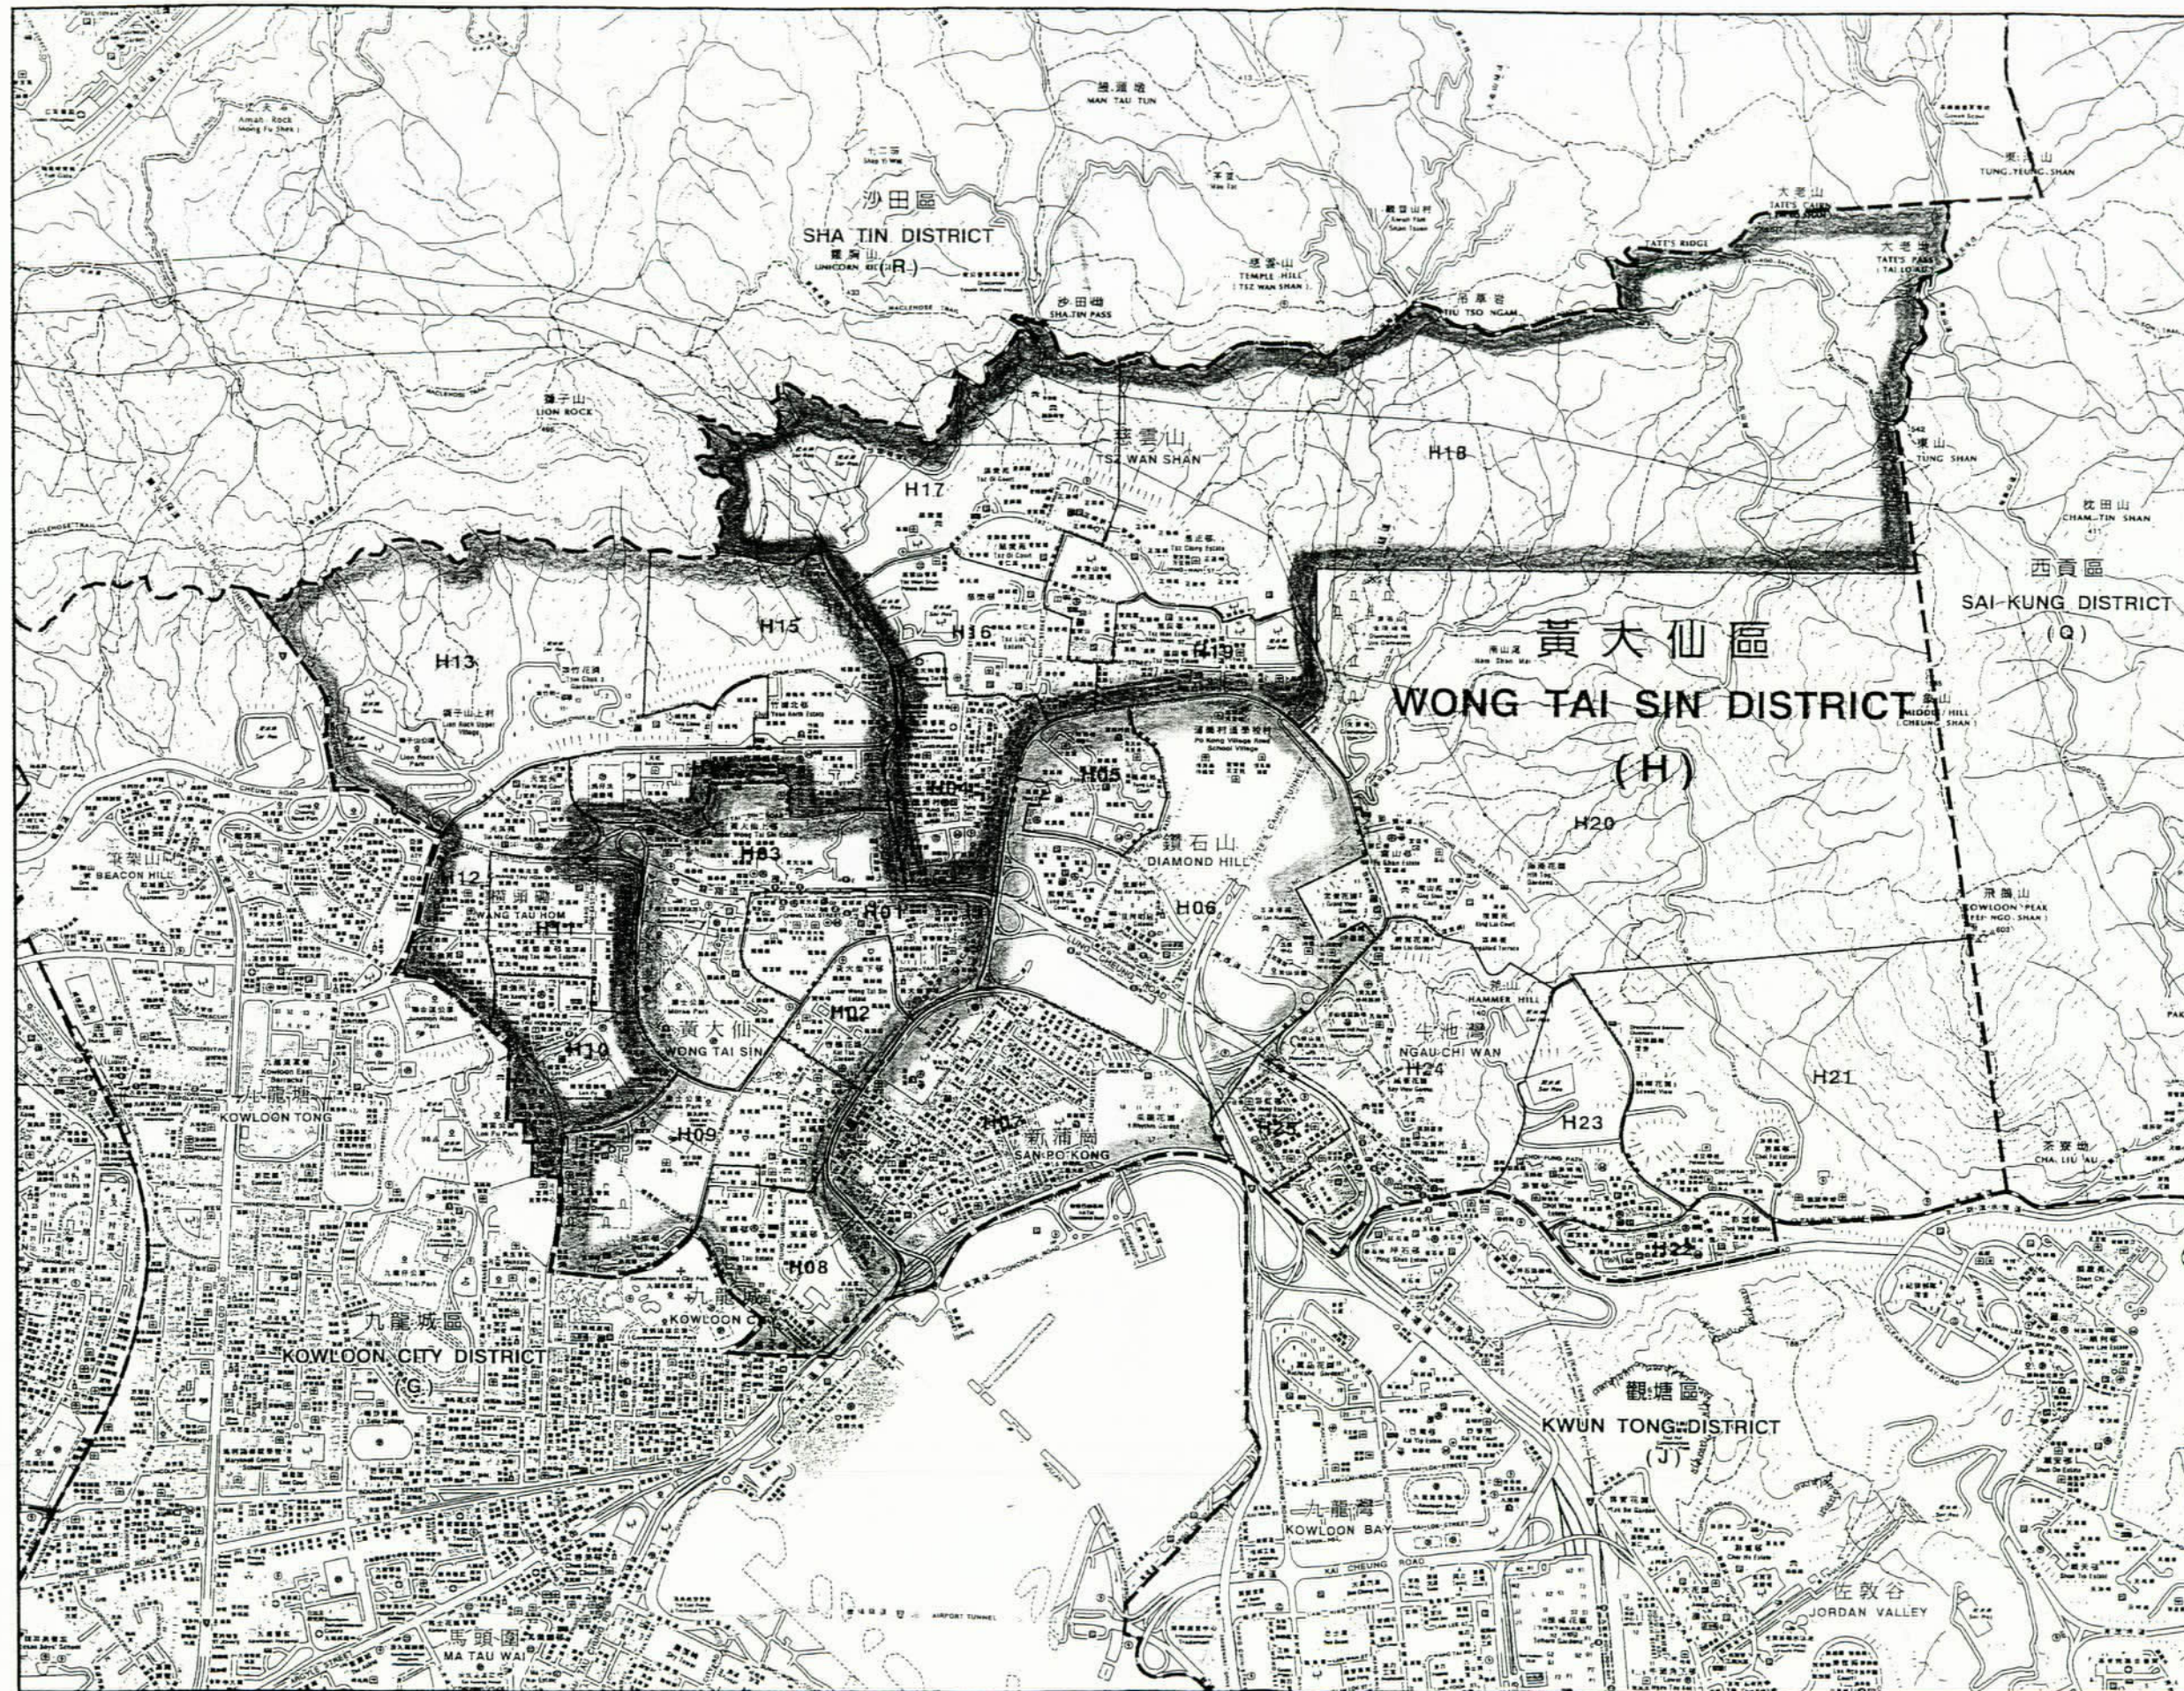

聯絡小組的工作簡介和分工表

組別名稱：黃大仙(北)

所屬選區：H04 鳳凰, H16 慈雲西, H17 正愛, H18 正安, H19 慈雲東

人口：94,215

聯絡主任主管：譚建輝先生

	伍惠貞女士 聯絡主任(北)1	關雲聰先生 聯絡主任(北)2	周啓聲先生 聯絡主任(北)3
選區	H17 正愛, H18 正安	H16 慈雲西, H19 慈雲東	H04 鳳凰
分處	慈雲山分處		
社區中心/會堂		-慈雲山(南)社區中心 -慈雲山社區會堂	
委員會	黃大仙(北)分區委員會		
社區建設計劃		黃大仙(北)分區委員會活動小組	-黃大仙區議會康樂及文化事務委員會活動計劃 -“伙伴倡自強”社區協作計劃

--- 區界線  
District Boundary

--- 選區界線  
Constituency Boundary

選區代號及名稱  
Code and Name of Constituency

H01	龍運	Lung Tsui
H02	龍竹	Lung Kai
H03	龍上	Lung Sheung
H04	鳳凰	Fung Wong
H05	鳳德	Fung Tak
H06	龍城	Lung Sing
H07	新蒲崗	San Po Kong
H08	東頭	Tung Tau
H09	東葵	Tung Mei
H10	樂富	Lok Fu
H11	橫頭磡	Wang Tau Hom
H12	天強	Tin Keung
H13	翠竹及鵬程	Tsui Chuk & Pang Ching
H14	竹園南	Chuk Yuen South
H15	竹園北	Chuk Yuen North
H16	慈雲西	Tsz Wan West
H17	正安	Ching Oi
H18	正愛	Ching On
H19	慈雲東	Tsz Wan East
H20	瓊富	King Fu
H21	彩雲東	Choi Wan East
H22	彩雲南	Choi Wan South
H23	彩雲西	Choi Wan West
H24	池彩	Chi Choi
H25	彩虹	Choi Hung