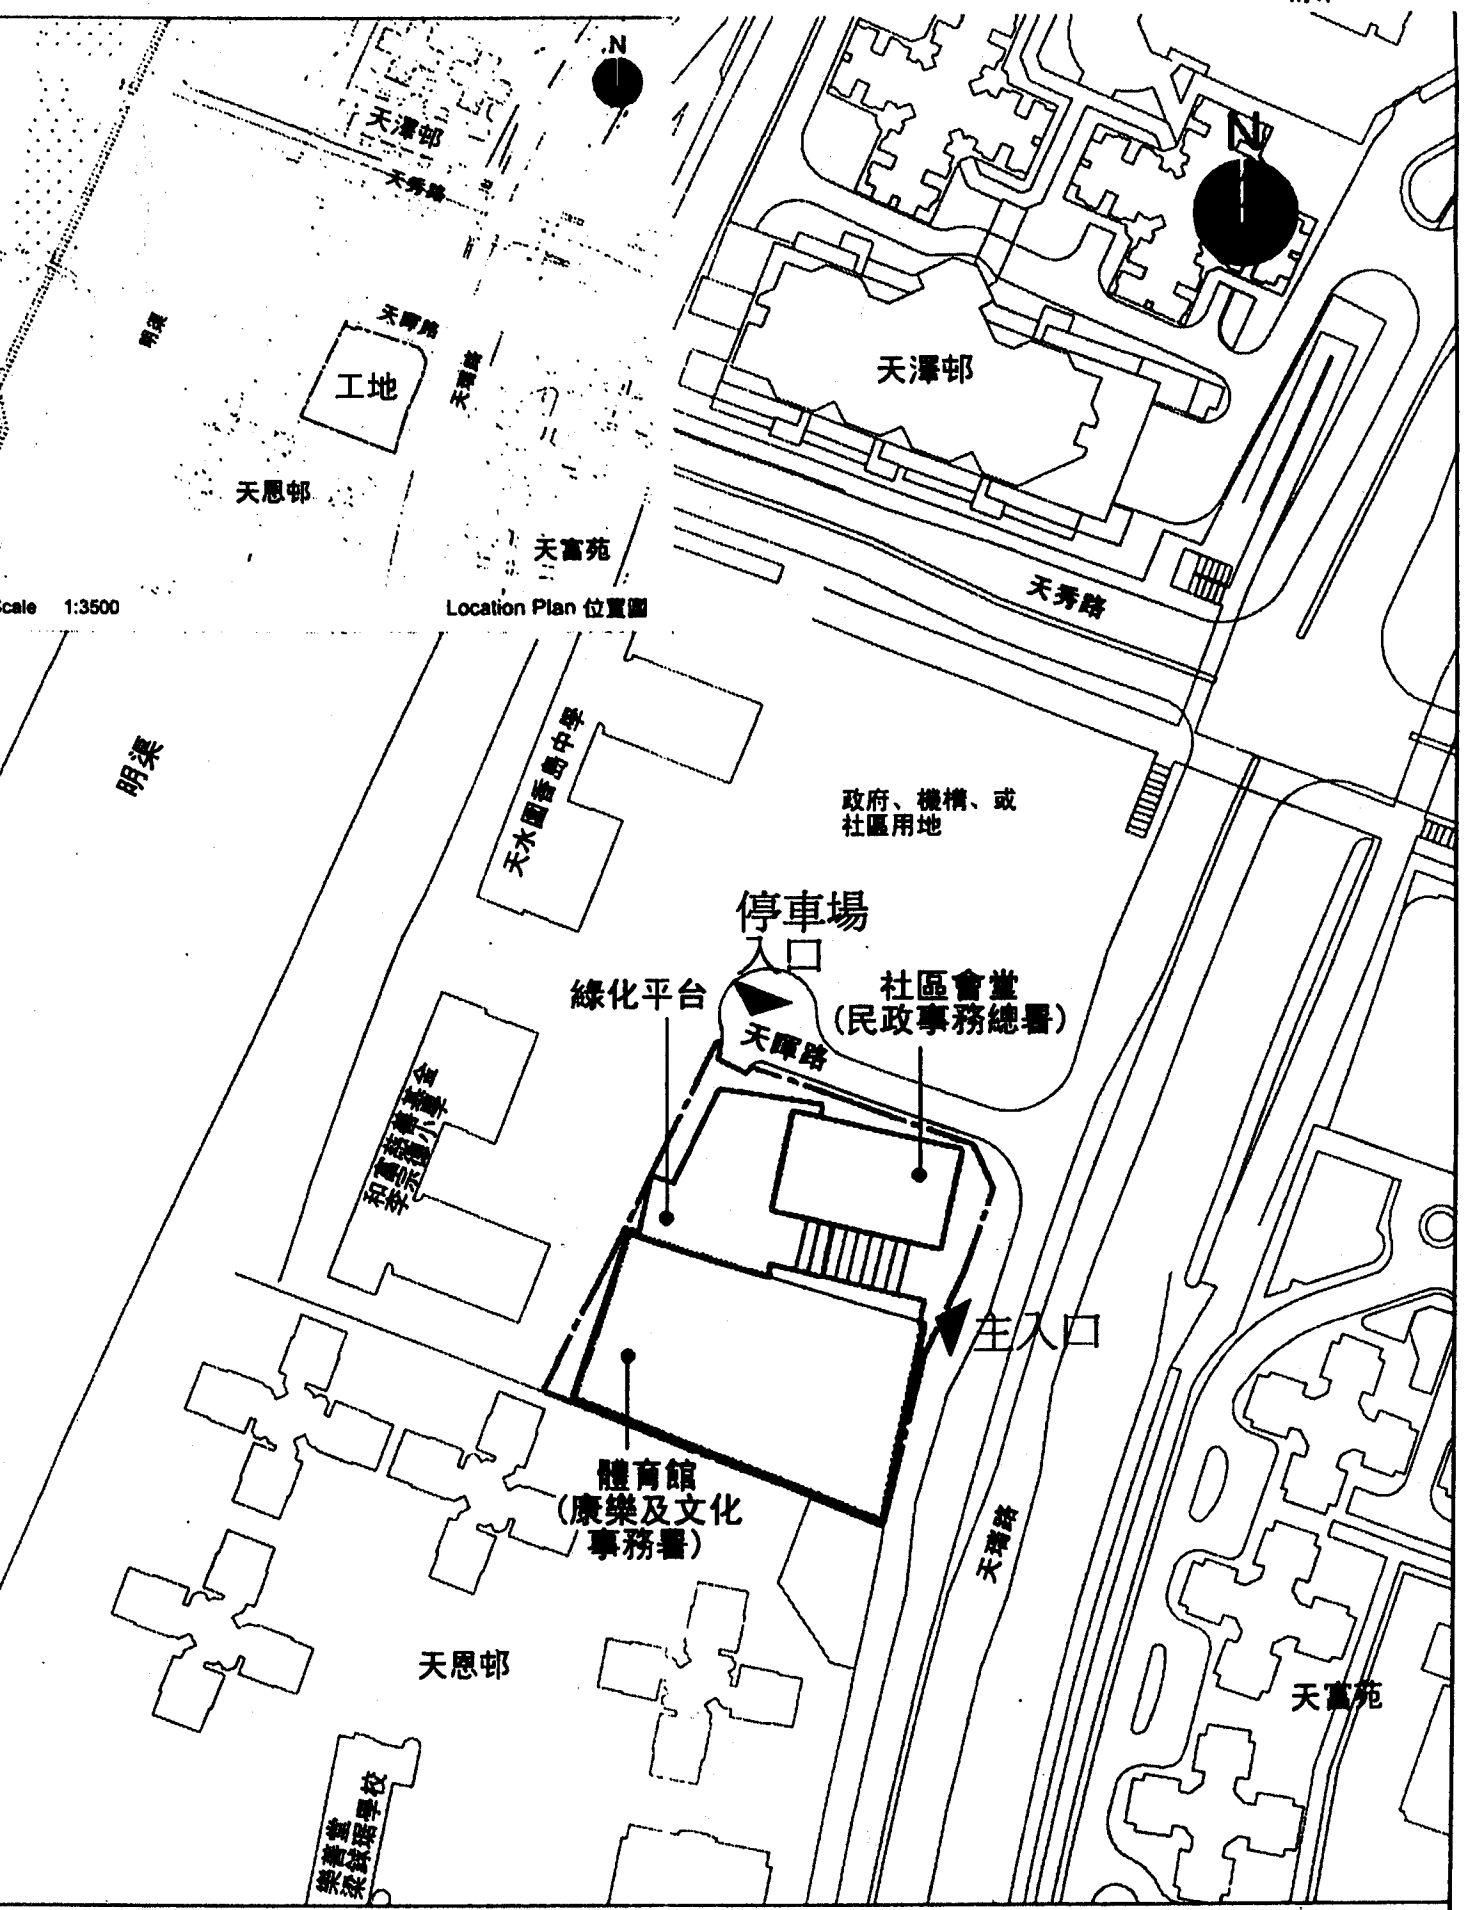

Scale 1:3500

Location Plan 位置圖