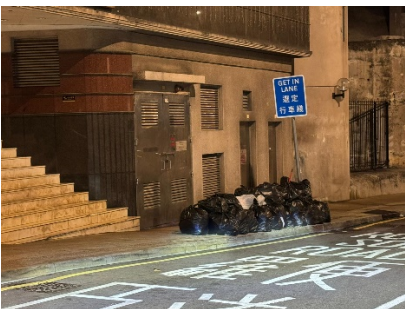

附頁 1：中西區垃圾袋衛生黑點