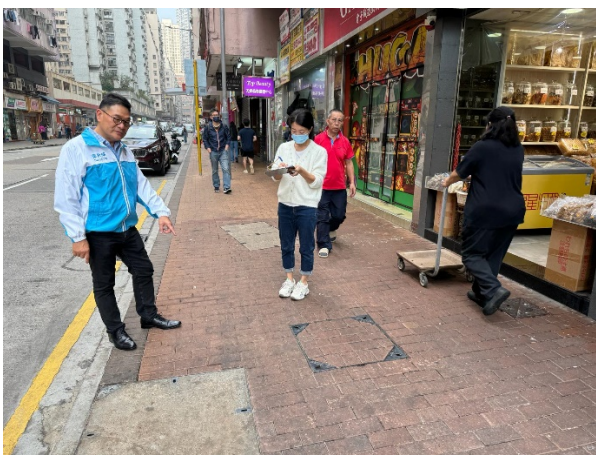

附頁 2：中西區行人路衛生黑點