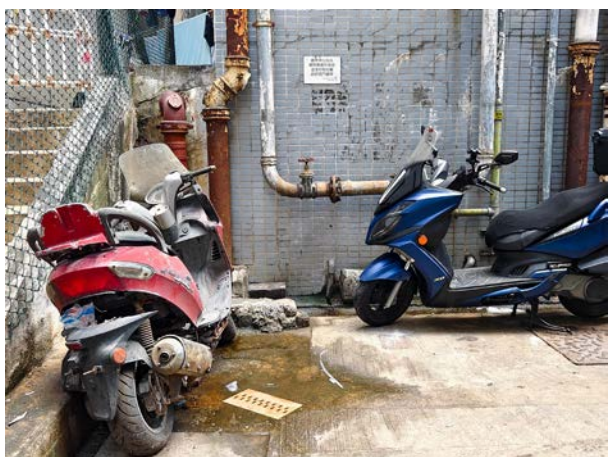

吉席街錦輝大樓後巷長期流出油污

西營盤譚里垃圾堆積

西營盤西華里有雜物堆積。

附頁 5：中西區大廈後巷衛生黑點

石塘咀市政大廈及永興樓之間的橫巷有廢棄電單車及雜物堆積。

卑路乍街 102 號聯友新樓後巷，食肆餐廳雜物、油煙及垃圾問題。

卑路乍街 102 號聯友新樓後巷，食肆餐廳雜物、油煙及垃圾問題。

卑路乍街 102 號聯友新樓後巷，食肆餐廳雜物、油煙及垃圾問題。