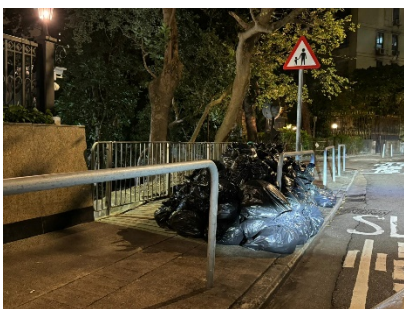

附頁 1：中西區垃圾袋衛生黑點