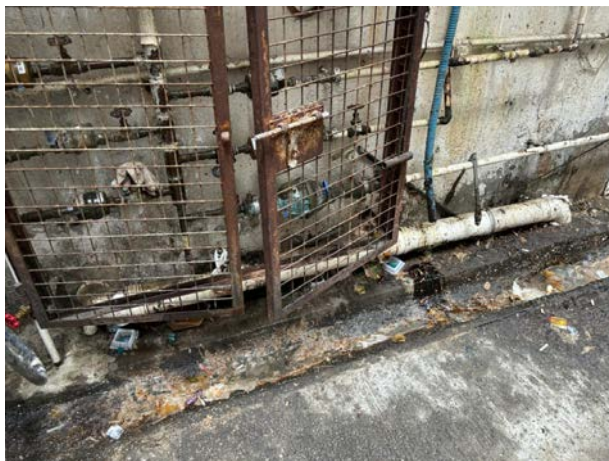

吉席街錦輝大樓後巷長期流出油污

西營盤譚里垃圾堆積

西營盤西華里有雜物堆積。

附頁 5：中西區大廈後巷衛生黑點

石塘咀市政大廈及永興樓之間的橫巷有廢棄電單車及雜物堆積。

卑路乍街 102 號聯友新樓後巷，食肆餐廳雜物、油煙及垃圾問題。

卑路乍街 102 號聯友新樓後巷，食肆餐廳雜物、油煙及垃圾問題。

卑路乍街 102 號聯友新樓後巷，食肆餐廳雜物、油煙及垃圾問題。