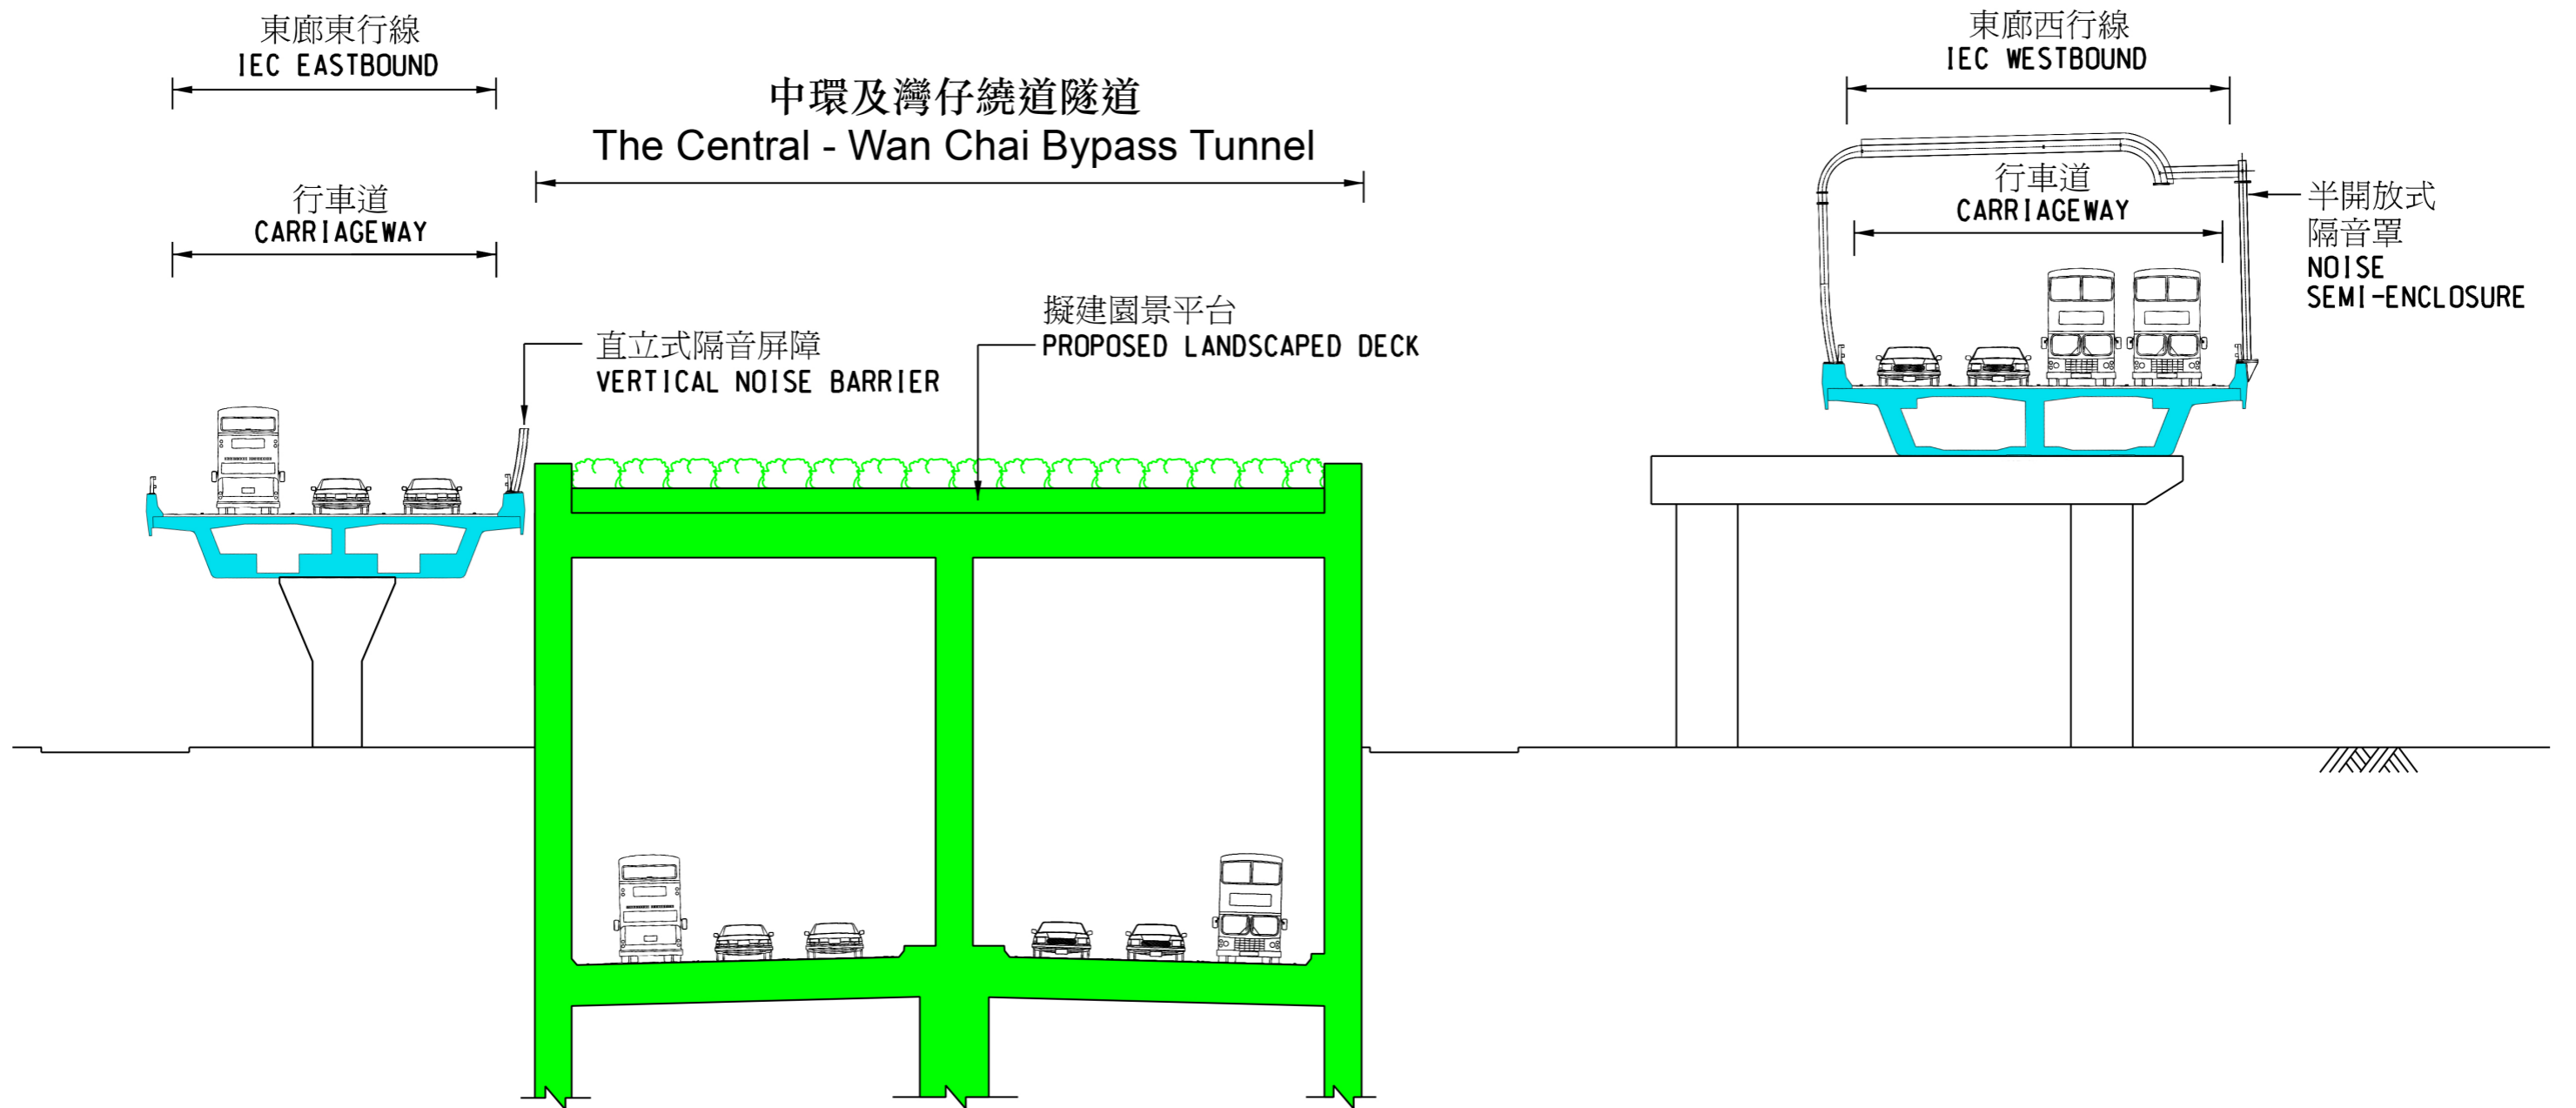

取消由維多利中心至
城市花園東廊東行路段
兩邊花槽及維修通道
以維持東行方向至
三線行車

取消由維多利中心至
城市花園東廊西行路段
左邊花槽及維修通道
以維持西行方向至
四線行車

建議方案 - 東廊東西行（維多利中心至城市花園路段）行車線安排