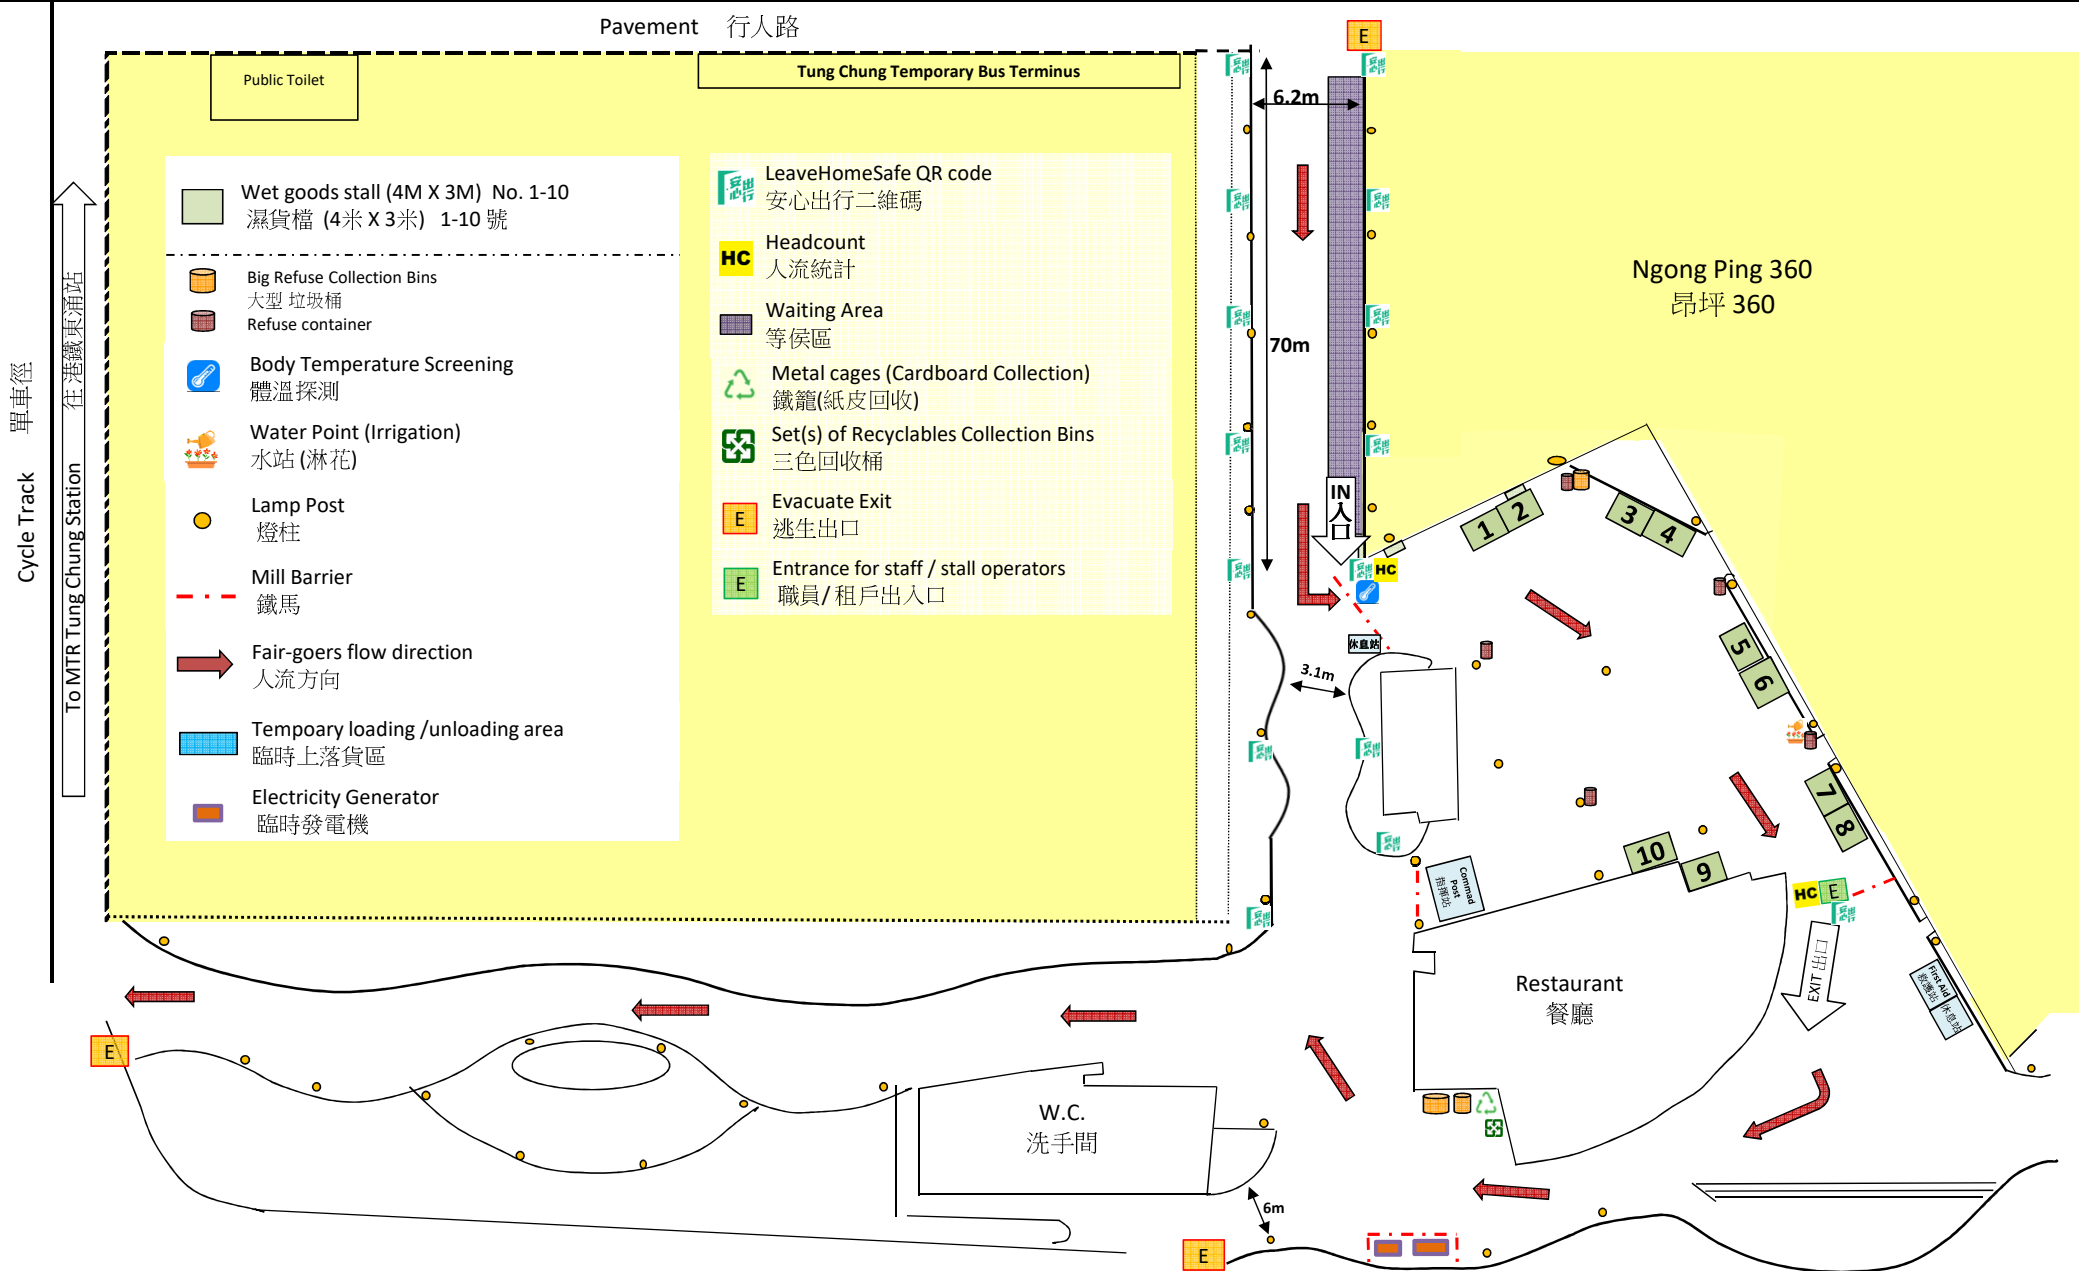

Layout Plan of 2022 Lunar New Year Fair Site at Tat Tung Road Garden, Islands District

2022 年離島區達東路花園年宵市場攤位分佈圖

Temporary loading /unloading area
臨時上落貨區

Tat Tung Road 達東路

Pavement 行人路

此圖不按比例
Not To Scale

Tung Chung Waterfront Road 東涌海濱路