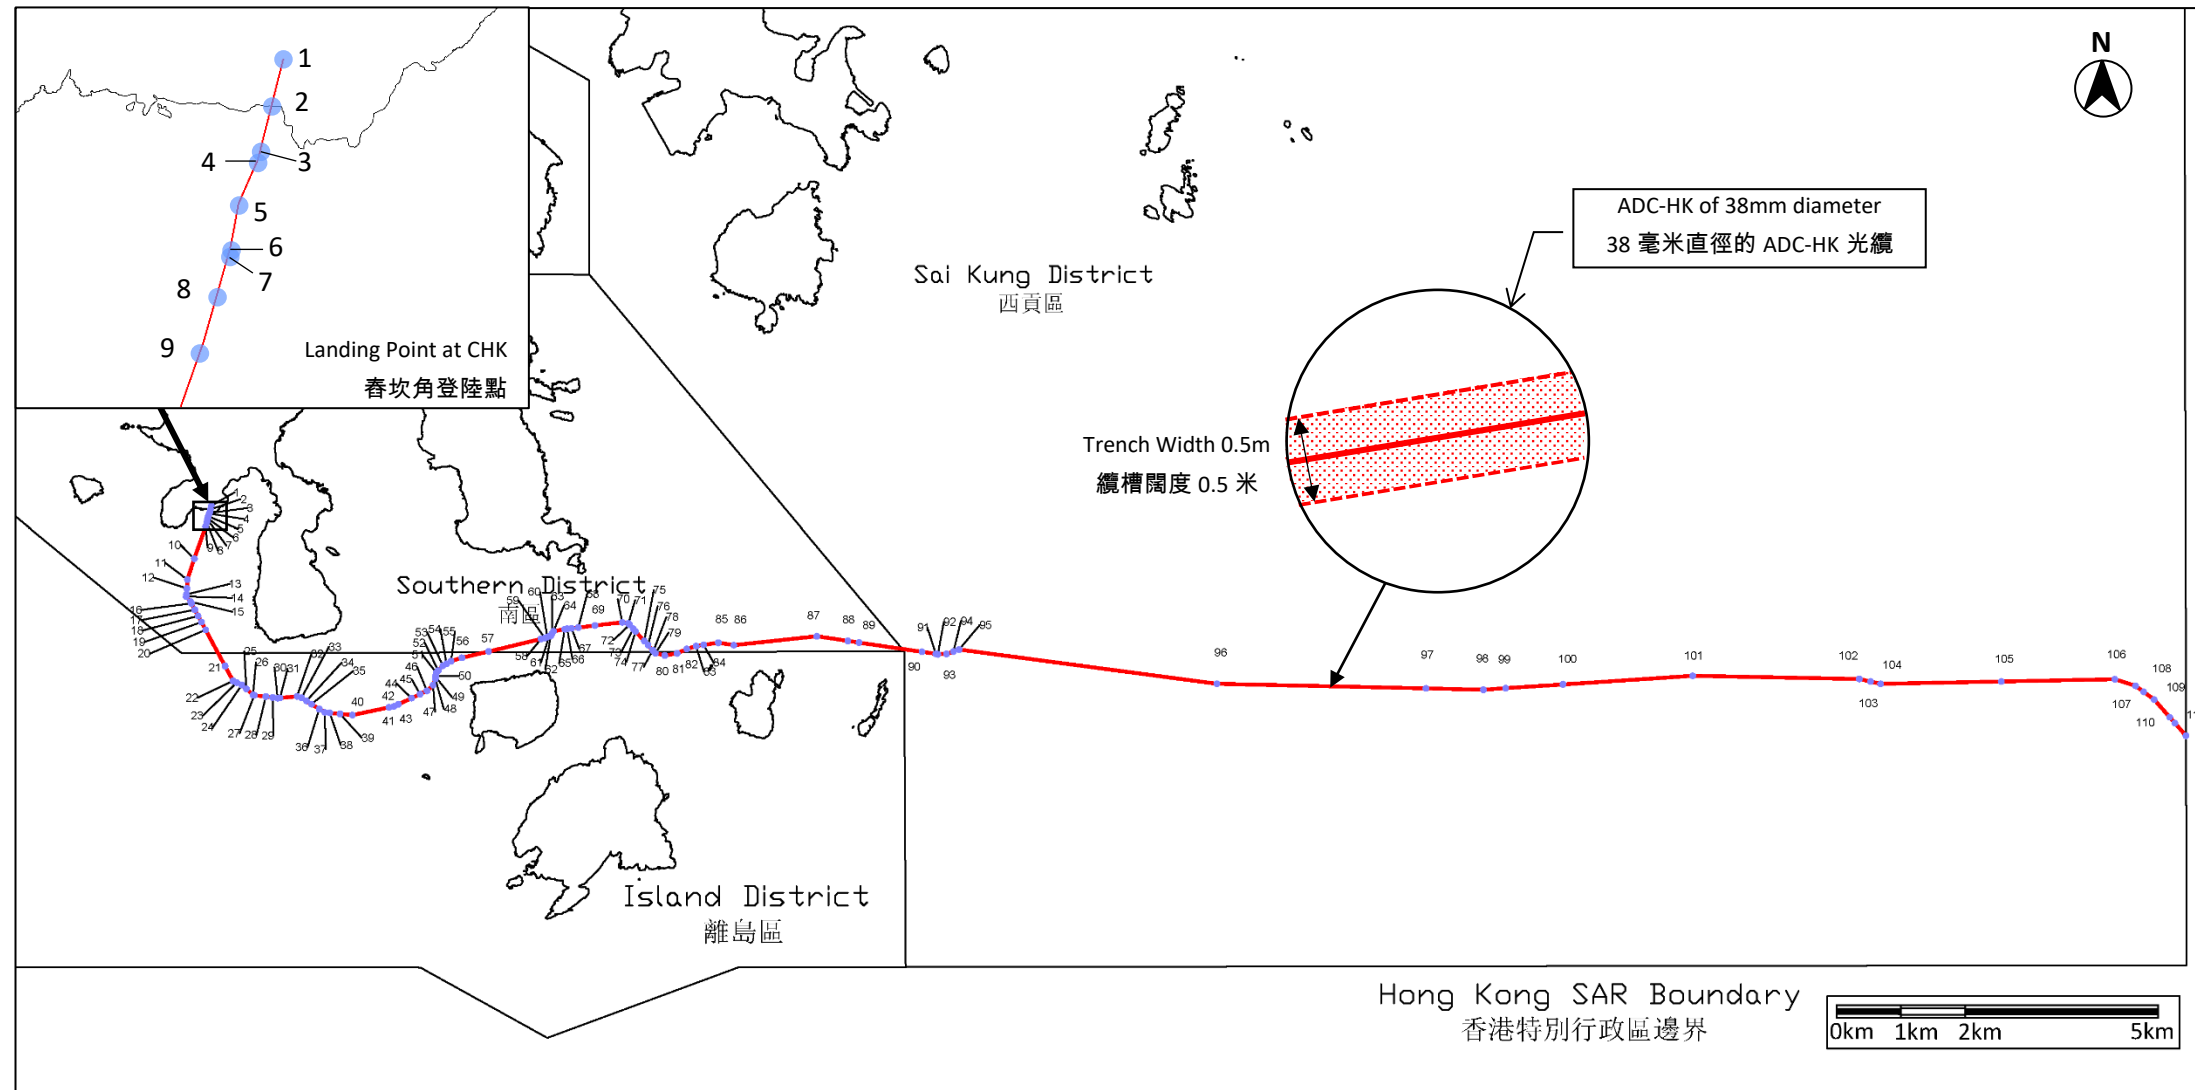

Proposed Route of Asia Direct Cable System – Hong Kong Segment (ADC-HK) Layout Plan

Figure 1 圖一

擬建亞洲直達國際海底光纜 – 香港段(ADC-HK)平面圖

**Legend:**  
 ● Work Limit Control Point (WLCP)  
 光纜控制點  
 — Asia Direct Cable System – Hong Kong Segment (ADC-HK)  
 亞洲直達國際海底光纜 – 香港段 (ADC-HK)

WLCP 控制點	Easting 東經	Northing 北緯	WLCP 控制點	Easting 東經	Northing 北緯
93	850558	805995	103	864935	805566
94	850665	806032	104	865092	805530
95	850752	806063	105	866971	805567
96	854765	805531	106	868738	805603
97	858015	805459	107	869059	805499
98	858912	805440	108	869185	805407
99	859256	805462	109	869349	805285
100	860150	805522	110	869592	805010
101	862169	805655	111	869672	804920
102	864761	805606	112	869844	804725