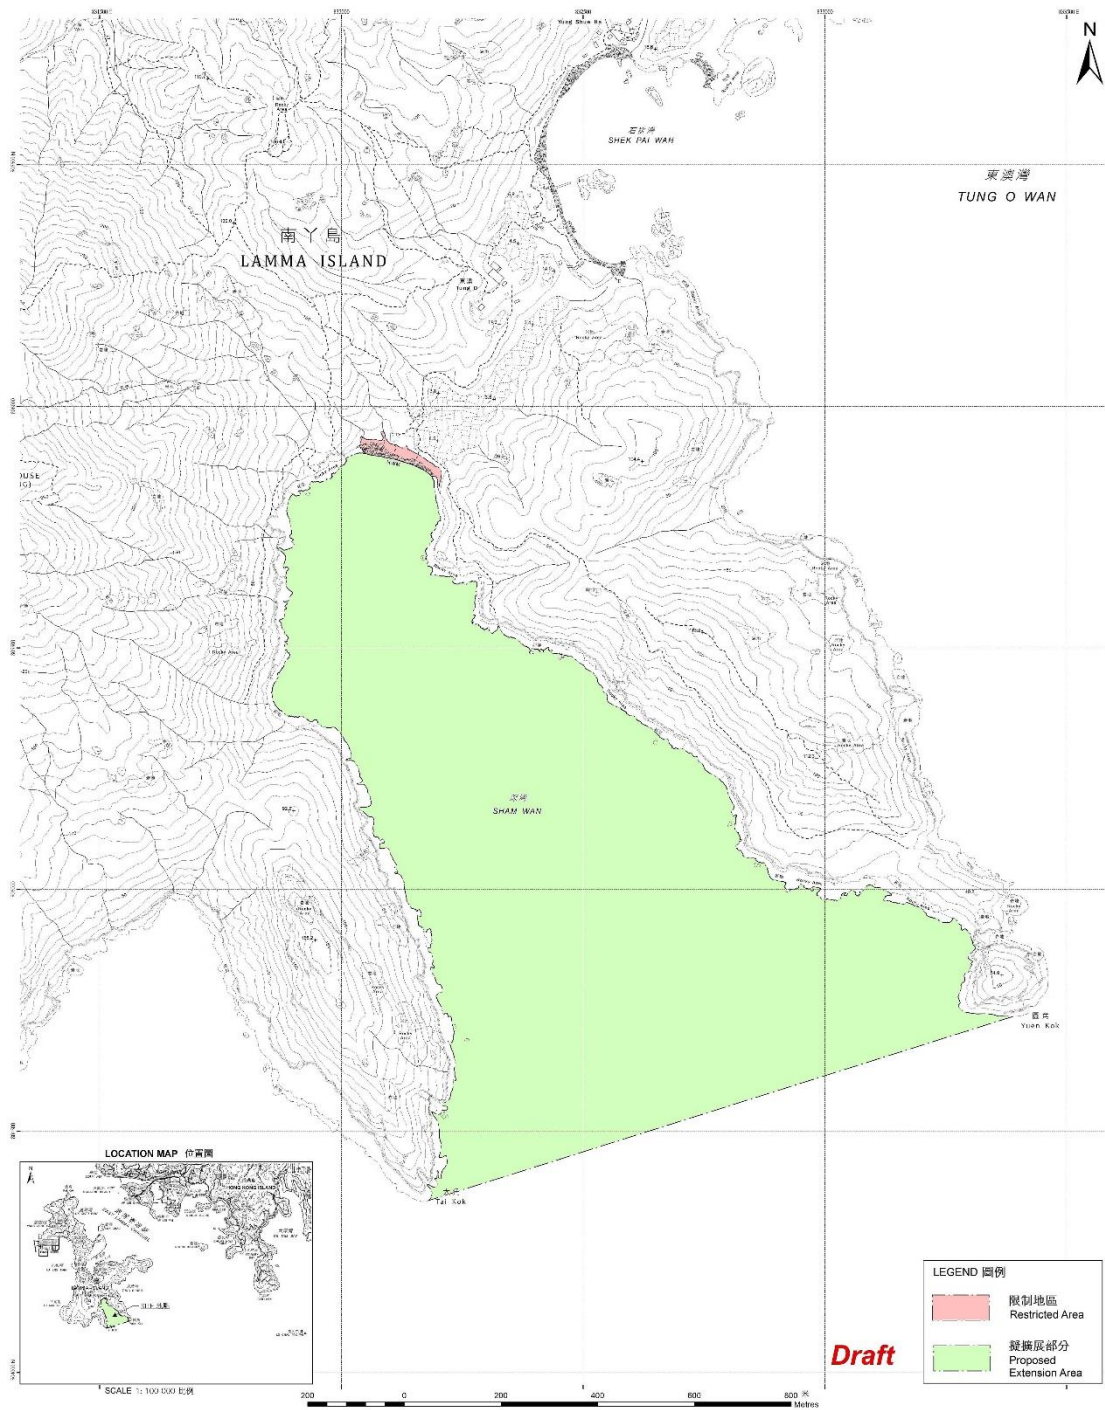

深灣限制地區建議擴展範圍

註：紅色部份為現時深灣限制地區的範圍；綠色部份為建議擴展範圍。