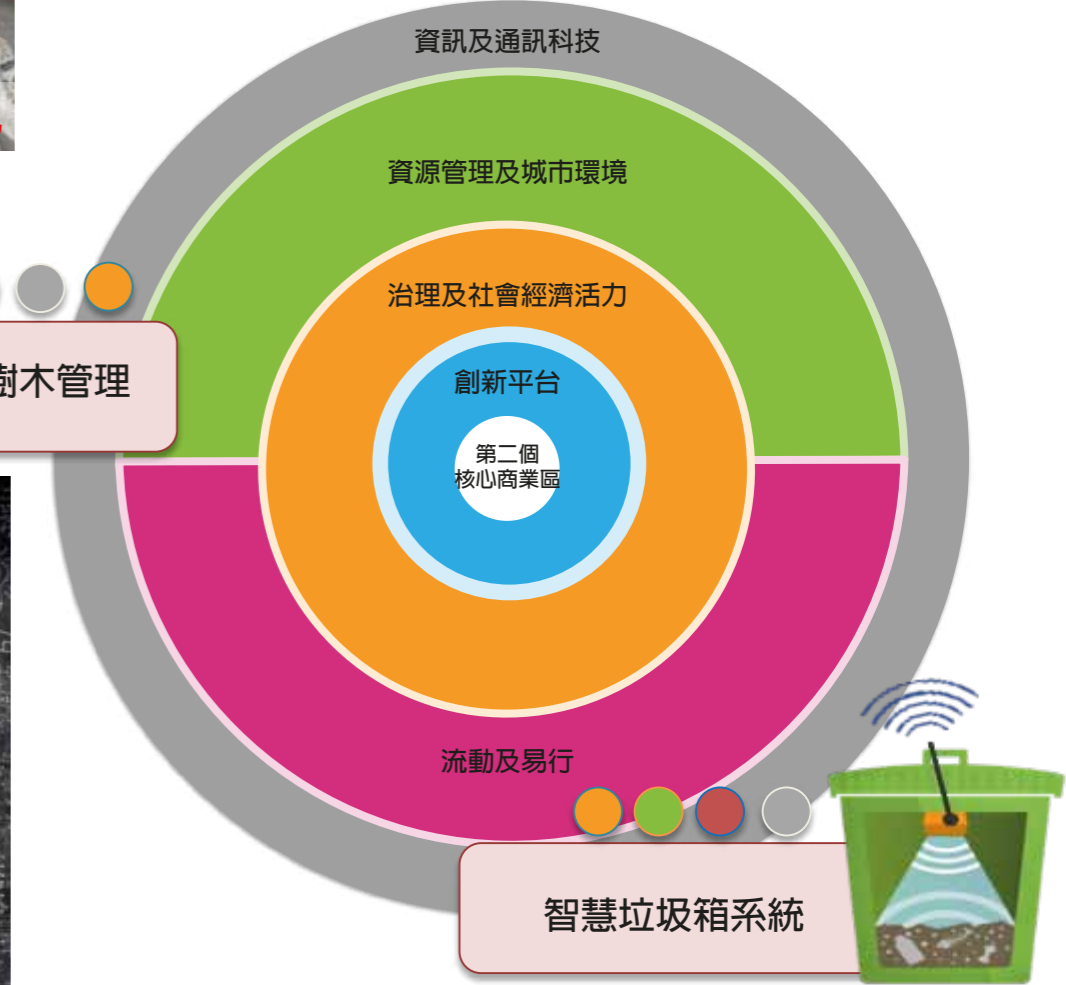

智慧城市措施

智慧措施

框架策略及概念驗證測試

易行九龍東手機應用程式

實時道路工程資訊

實時空置車位資訊

智慧樹木管理

自動垃圾收集系統

區域供冷系統

電動車充電設施

智能水錶

公眾意見分析

室內/ 室外地理信息系統

人群管理

基建結構監測

綠建環評認證

上落客貨處管理系統

鼓勵單車使用

藍綠基建