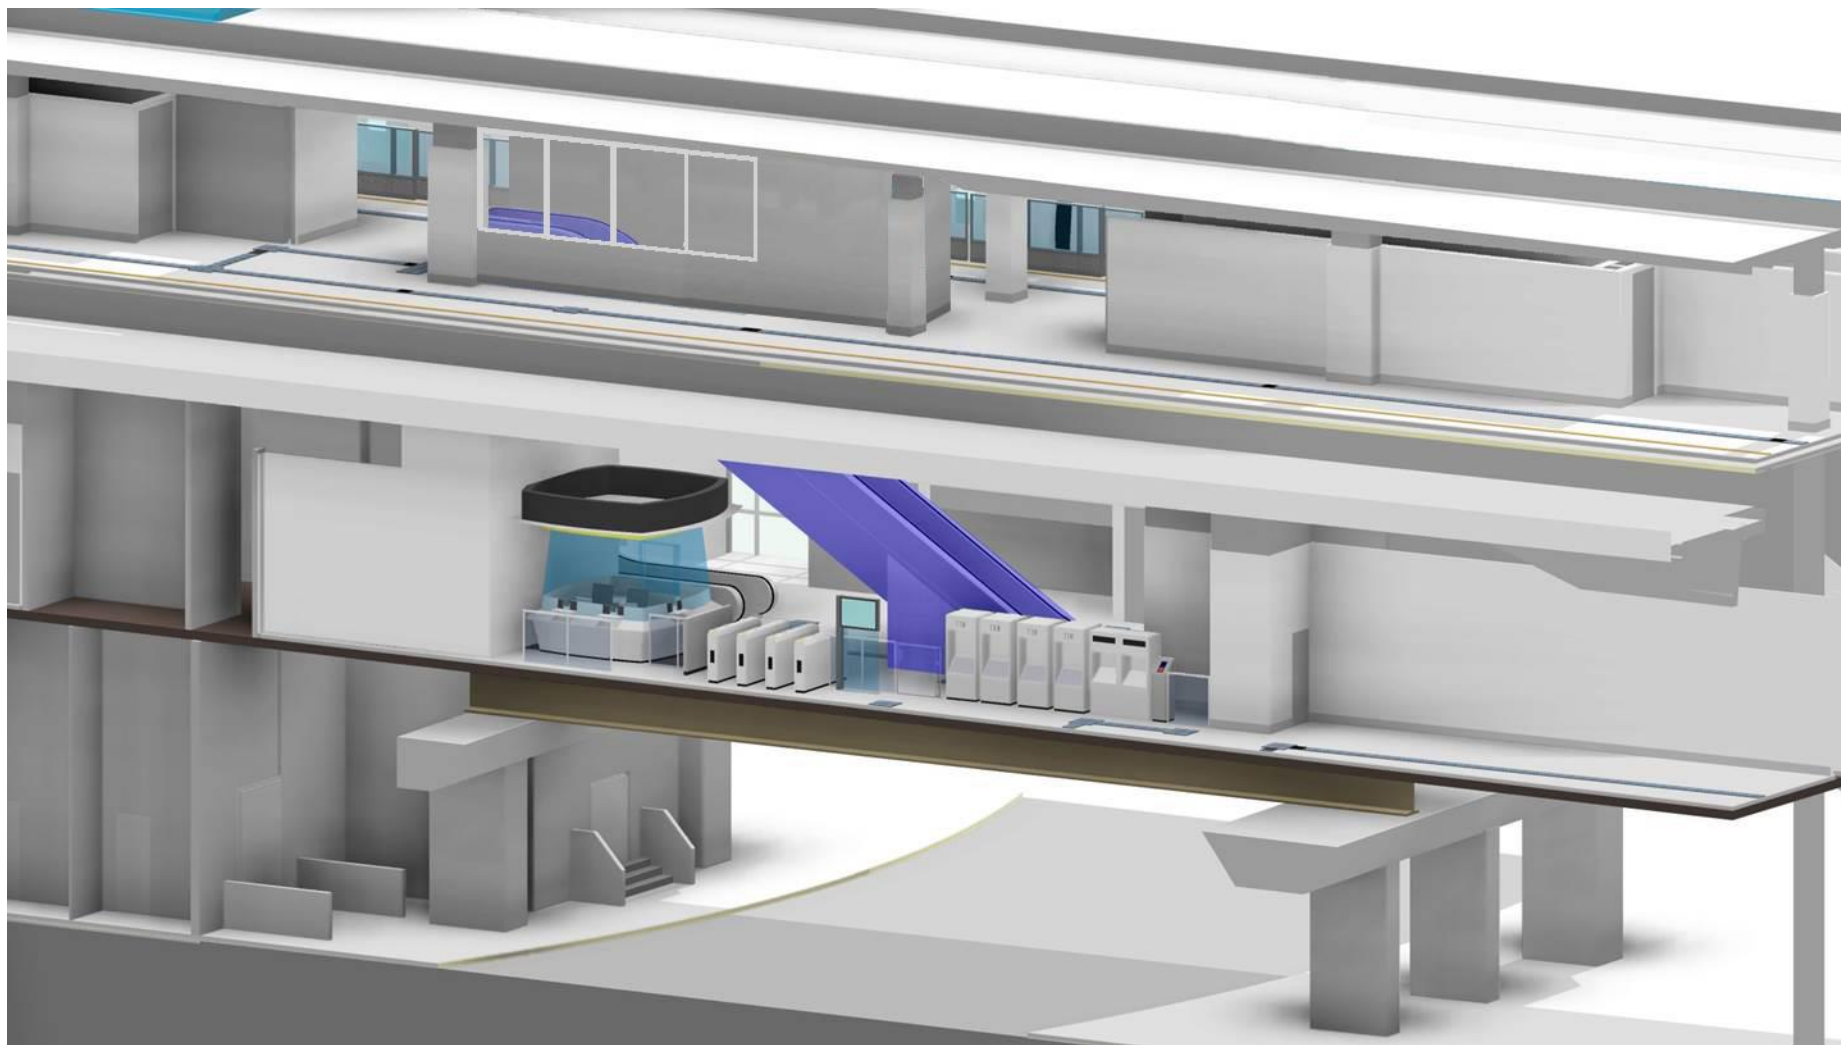

A2出入口

近B出入口

近C出入口

新扶手電梯及重置升降機

新建
扶手電梯

移除
現有升降機

新建
升降機

模擬圖片：西大堂新扶手電梯及客務中心切面圖

模擬圖片：東大堂新升降機及客務中心切面圖

謝謝