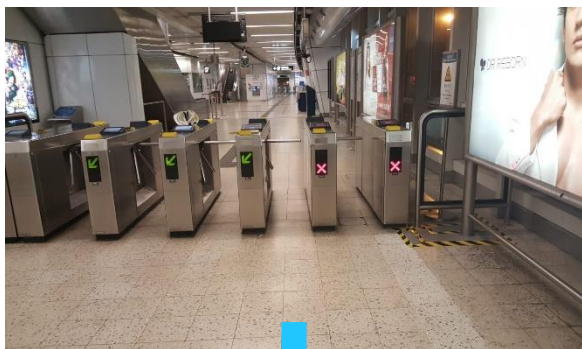

A2出入口

近B出入口

近C出入口

新扶手電梯及重置升降機

新建
扶手電梯

移除
現有升降機

新建
升降機

模擬圖片：西大堂新扶手電梯及客務中心切面圖

模擬圖片：東大堂新升降機及客務中心切面圖

謝謝