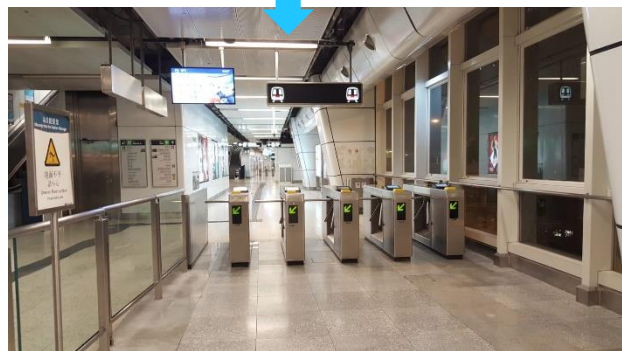

A2出入口

近B出入口

近C出入口

新扶手電梯及重置升降機

新建
扶手電梯

移除
現有升降機

新建
升降機

模擬圖片：西大堂新扶手電梯及客務中心切面圖

模擬圖片：東大堂新升降機及客務中心切面圖

謝謝