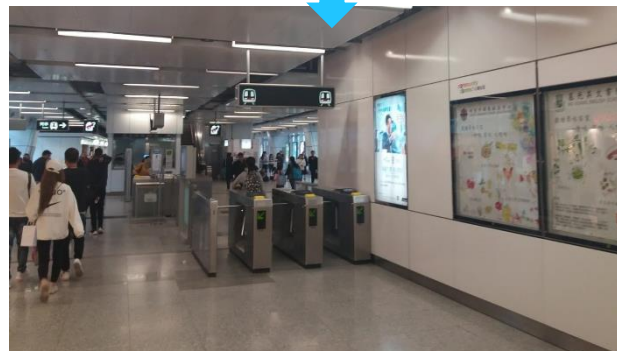

觀塘區議會屬下觀塘區發展及重建專責小組文件第 12/2019 號

(第二十次會議：4.6.2019)

香港鐵路有限公司觀塘站車站設施提升工程報告

觀塘站車站設施提升工程

觀塘區議會
觀塘區發展及重建專責小組

2019年6月

觀塘站車站設施提升工程

新增及重置閘機 (已完成)

A2出入口

近B出入口

近C出入口

新扶手電梯及重置升降機

新建
扶手電梯

移除
現有升降機

新建
升降機

模擬圖片：西大堂新扶手電梯及客務中心切面圖

模擬圖片：東大堂新升降機及客務中心切面圖

謝謝