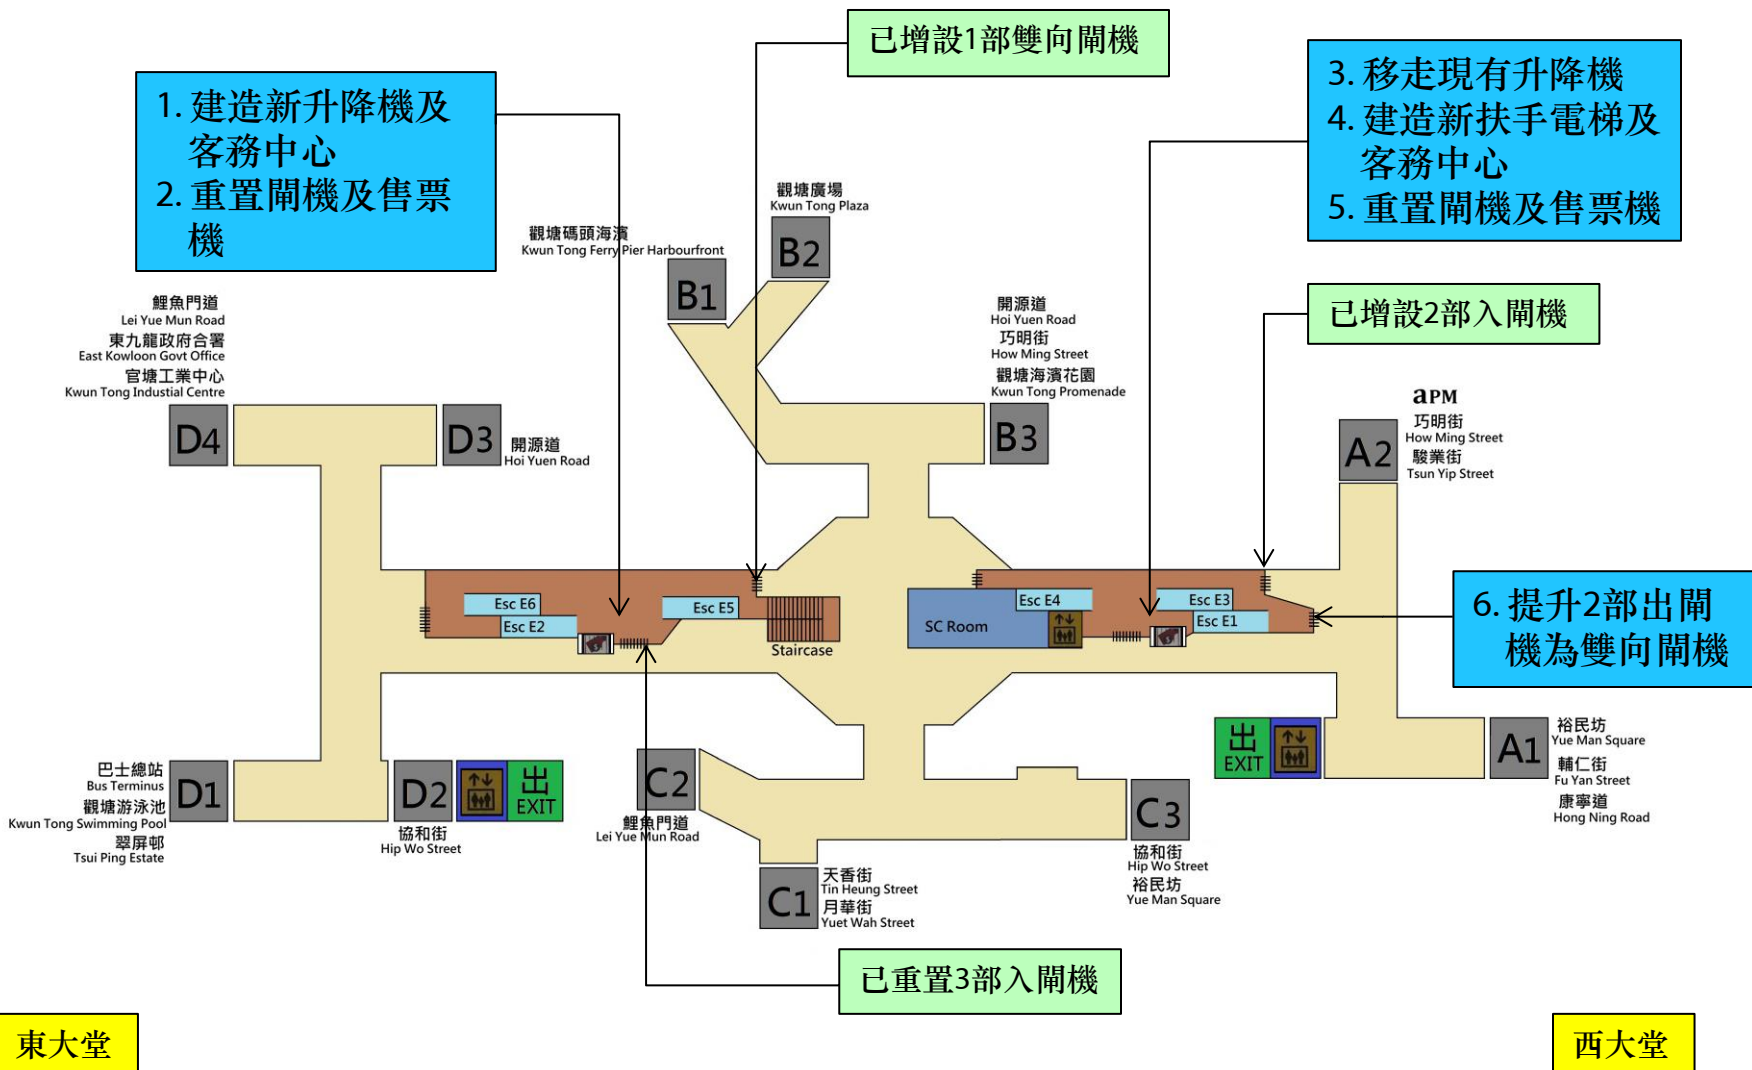

觀塘區議會屬下觀塘區發展及重建專責小組文件第 12/2019 號

(第二十次會議：4.6.2019)

香港鐵路有限公司觀塘站車站設施提升工程報告

觀塘站車站設施提升工程

觀塘區議會
觀塘區發展及重建專責小組

2019年6月

觀塘站車站設施提升工程

新增及重置閘機 (已完成)

A2出入口

近B出入口

近C出入口

新扶手電梯及重置升降機

新建
扶手電梯

移除
現有升降機

新建
升降機

模擬圖片：西大堂新扶手電梯及客務中心切面圖

模擬圖片：東大堂新升降機及客務中心切面圖

謝謝