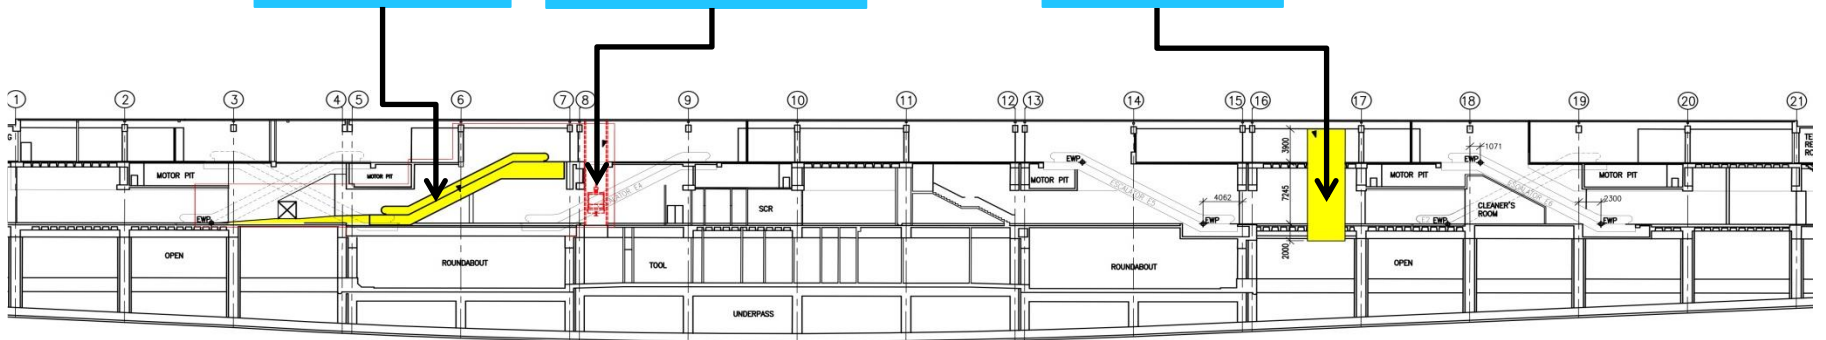

A2出入口

近B出入口

近C出入口

新扶手電梯及重置升降機

新建
扶手電梯

移除
現有升降機

新建
升降機

模擬圖片：西大堂新扶手電梯及客務中心切面圖

模擬圖片：東大堂新升降機及客務中心切面圖

謝謝