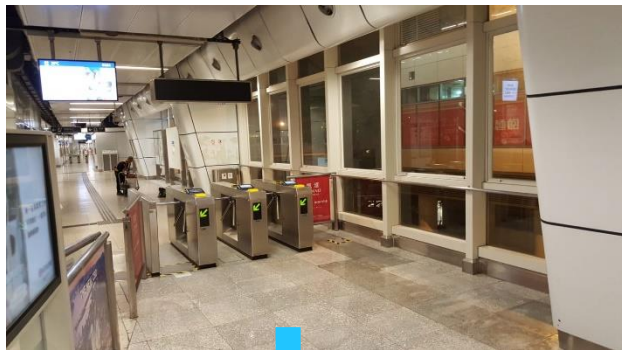

觀塘區議會屬下觀塘區發展及重建專責小組文件第 12/2019 號

(第二十次會議：4.6.2019)

香港鐵路有限公司觀塘站車站設施提升工程報告

觀塘站車站設施提升工程

觀塘區議會
觀塘區發展及重建專責小組

2019年6月

觀塘站車站設施提升工程

新增及重置閘機 (已完成)

A2出入口

近B出入口

近C出入口

新扶手電梯及重置升降機

新建
扶手電梯

移除
現有升降機

新建
升降機

模擬圖片：西大堂新扶手電梯及客務中心切面圖

模擬圖片：東大堂新升降機及客務中心切面圖

謝謝