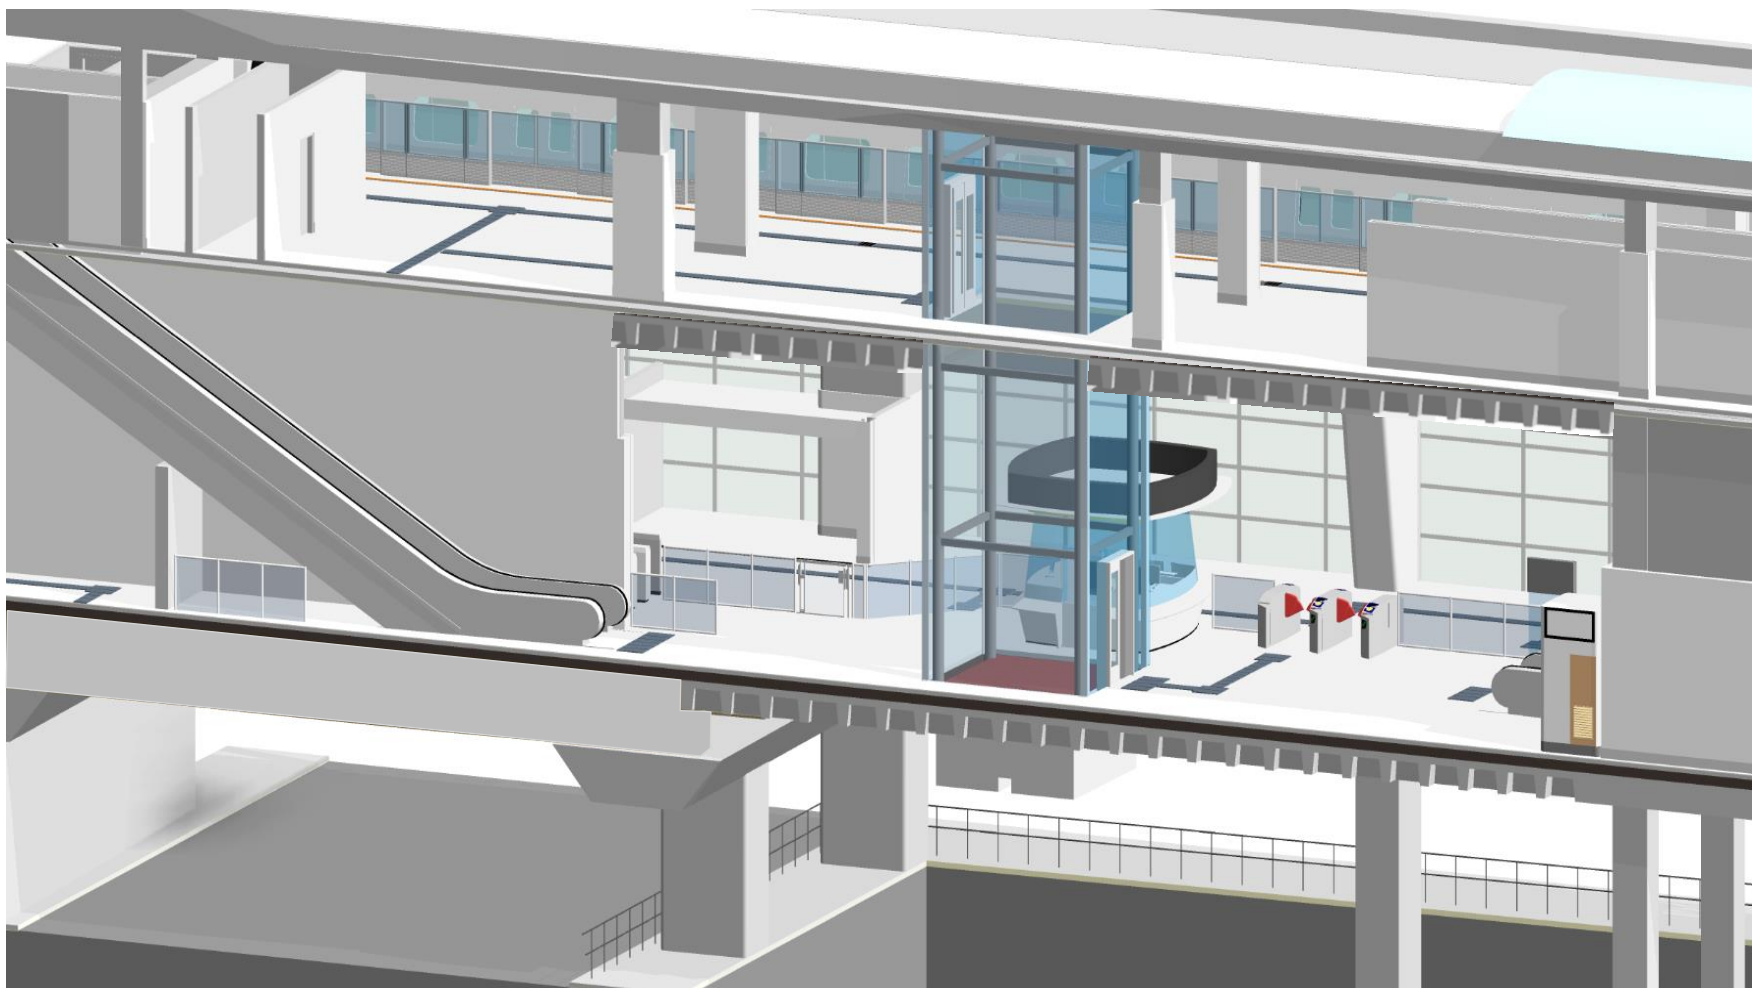

A2出入口

近B出入口

近C出入口

新扶手電梯及重置升降機

新建
扶手電梯

移除
現有升降機

新建
升降機

模擬圖片：西大堂新扶手電梯及客務中心切面圖

模擬圖片：東大堂新升降機及客務中心切面圖

謝謝