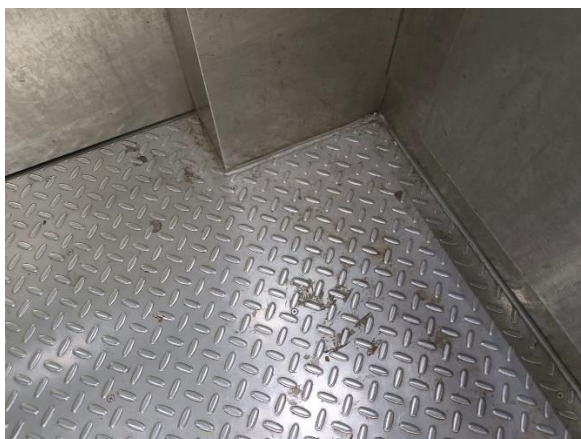

致：葵青區議會食物環境衛生委員會

提呈人：黃紹焜議員、伍景華議員，以及黃俊揚議員

提交日期：二零二六年一月十四日

議題：關注葵青區升降機及行人通道系統的清潔情況

背景：

葵青區不少屋苑依山而建，升降機及行人通道系統為居民出行的主要通道之一。居民反映部份升降機（包括內牆、地板、機門、控制面板等）有積塵和頑固污漬，清潔情況欠佳。

現建議相關部門加強清潔區內升降機及行人通道系統，並研究採用更有效的清潔方式，以改善區內環境衛生。

一. 葵涌葵盛圍至興盛路升降機及行人通道系統 (NF515A)

升降機有積塵和頑固污漬

二. 葵涌大窩口道至禾塘咀街升降機及行人通道系統 (NF521A)

升降機有積塵和頑固污漬