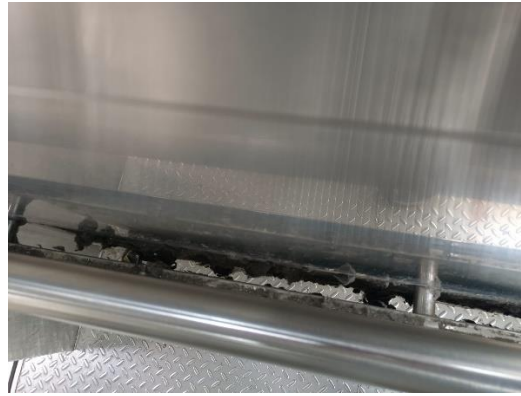

一. 葵涌葵盛圍至興盛路升降機及行人通道系統 (NF515A)

升降機有積塵和頑固污漬