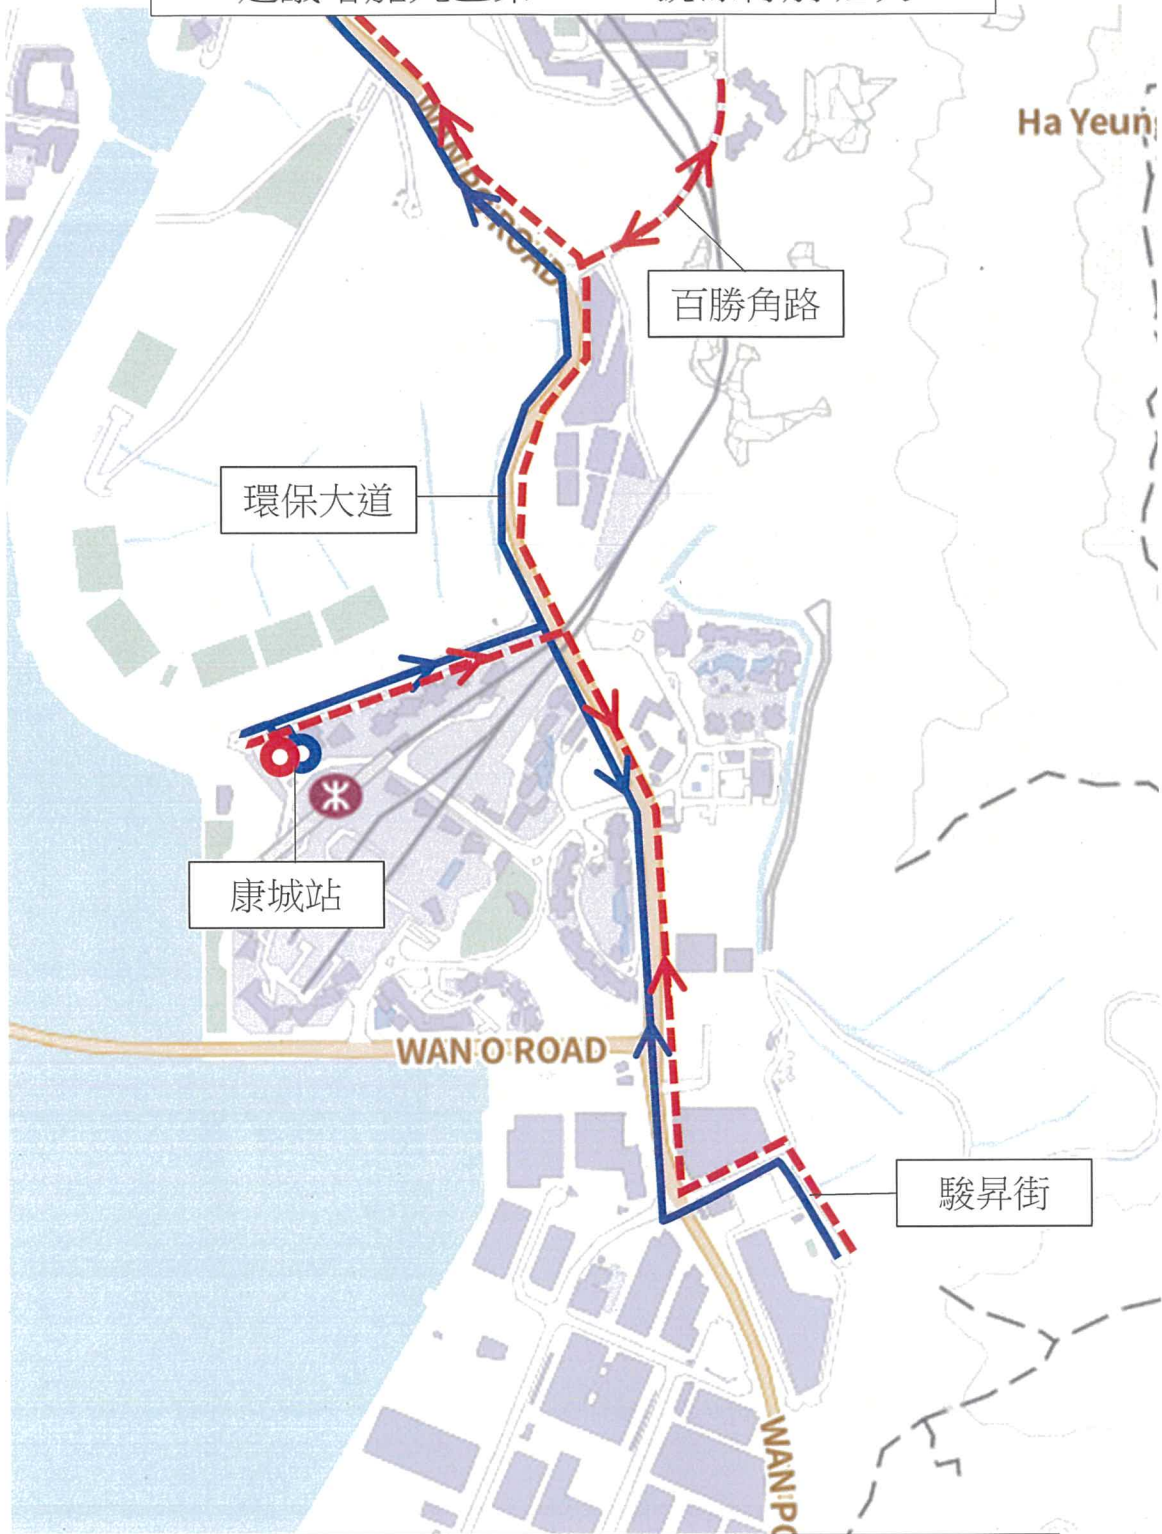

建議增加九巴第 290X 號線特別班次

附圖一

圖例:

- 現時九巴第 290X 號線(荃灣西站—康城站)(往荃灣西站方向)
- - - 建議九巴第 290X 號線特別班次(荃灣西站—康城站)(往荃灣西站方向)