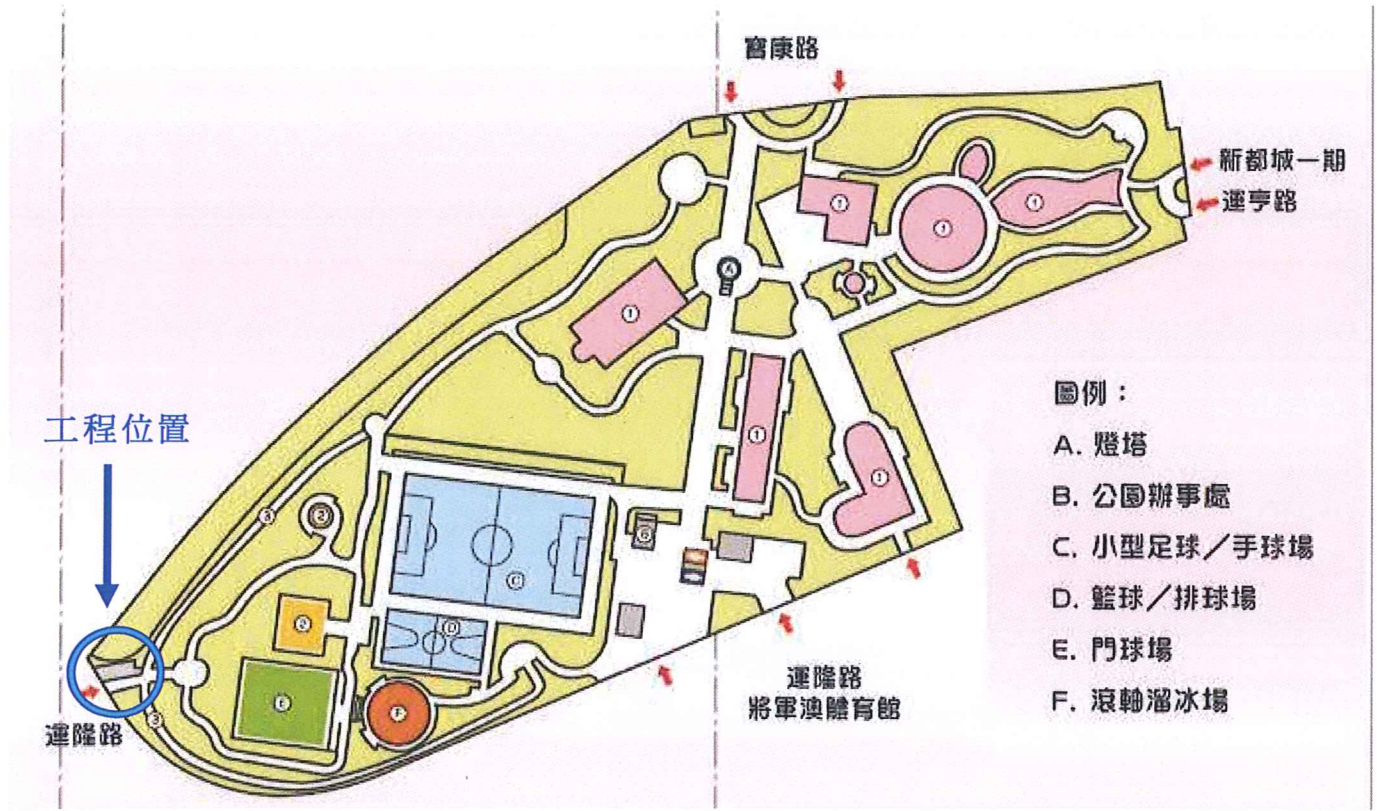

(1) 寶康公園加設長者健體設施及園藝改善工程

工程位置：加設 4 至 6 組長者健體設施，如太極輪、健騎機等

(2) 西貢及將軍澳區綠化地帶美化工程

將軍澳區美化地點例子

培成路迴旋處

寶順路迴旋處路旁花床

常寧路迴旋處

寶邑路迴旋處

唐賢街與唐德街路旁美化地帶

坑口分區區議會花園

將軍澳區美化地點例子

寶邑路中線美化地帶(寶康路至唐賢街)

西貢區美化地點例子

西貢巴士總站路旁美化地帶

萬年街路旁美化地帶

宜春街天后廟前花園

麥邊迴旋處花園

清水灣道井欄樹路旁美化地帶