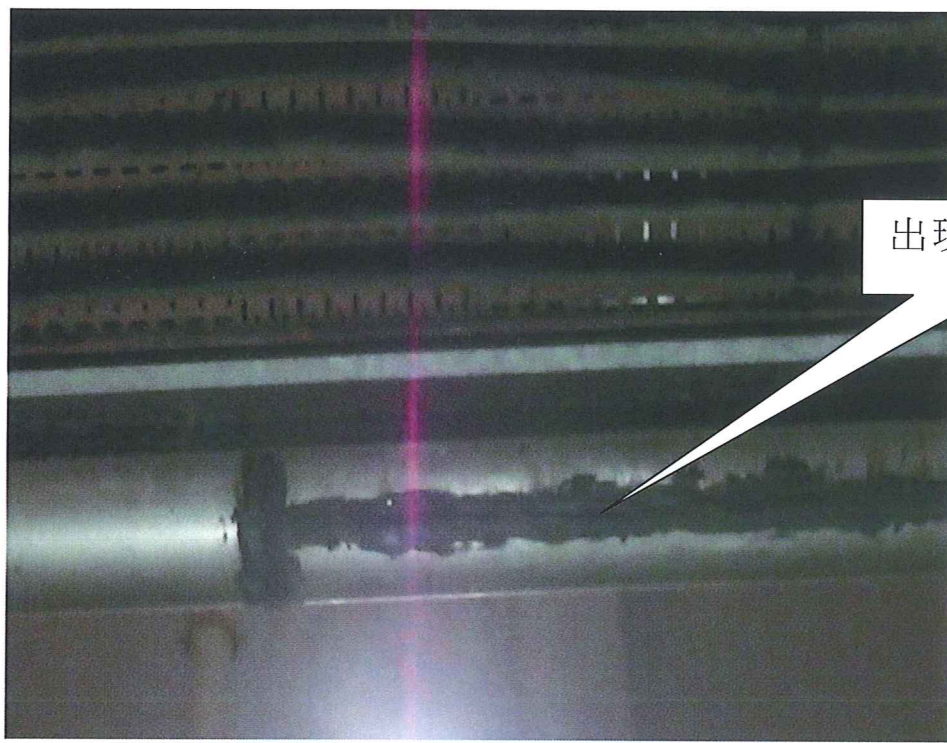

將軍澳游泳池循環系統喉管更換工程

將軍澳游泳池現時喉管狀況

出現滲漏情況

出現銹蝕情況