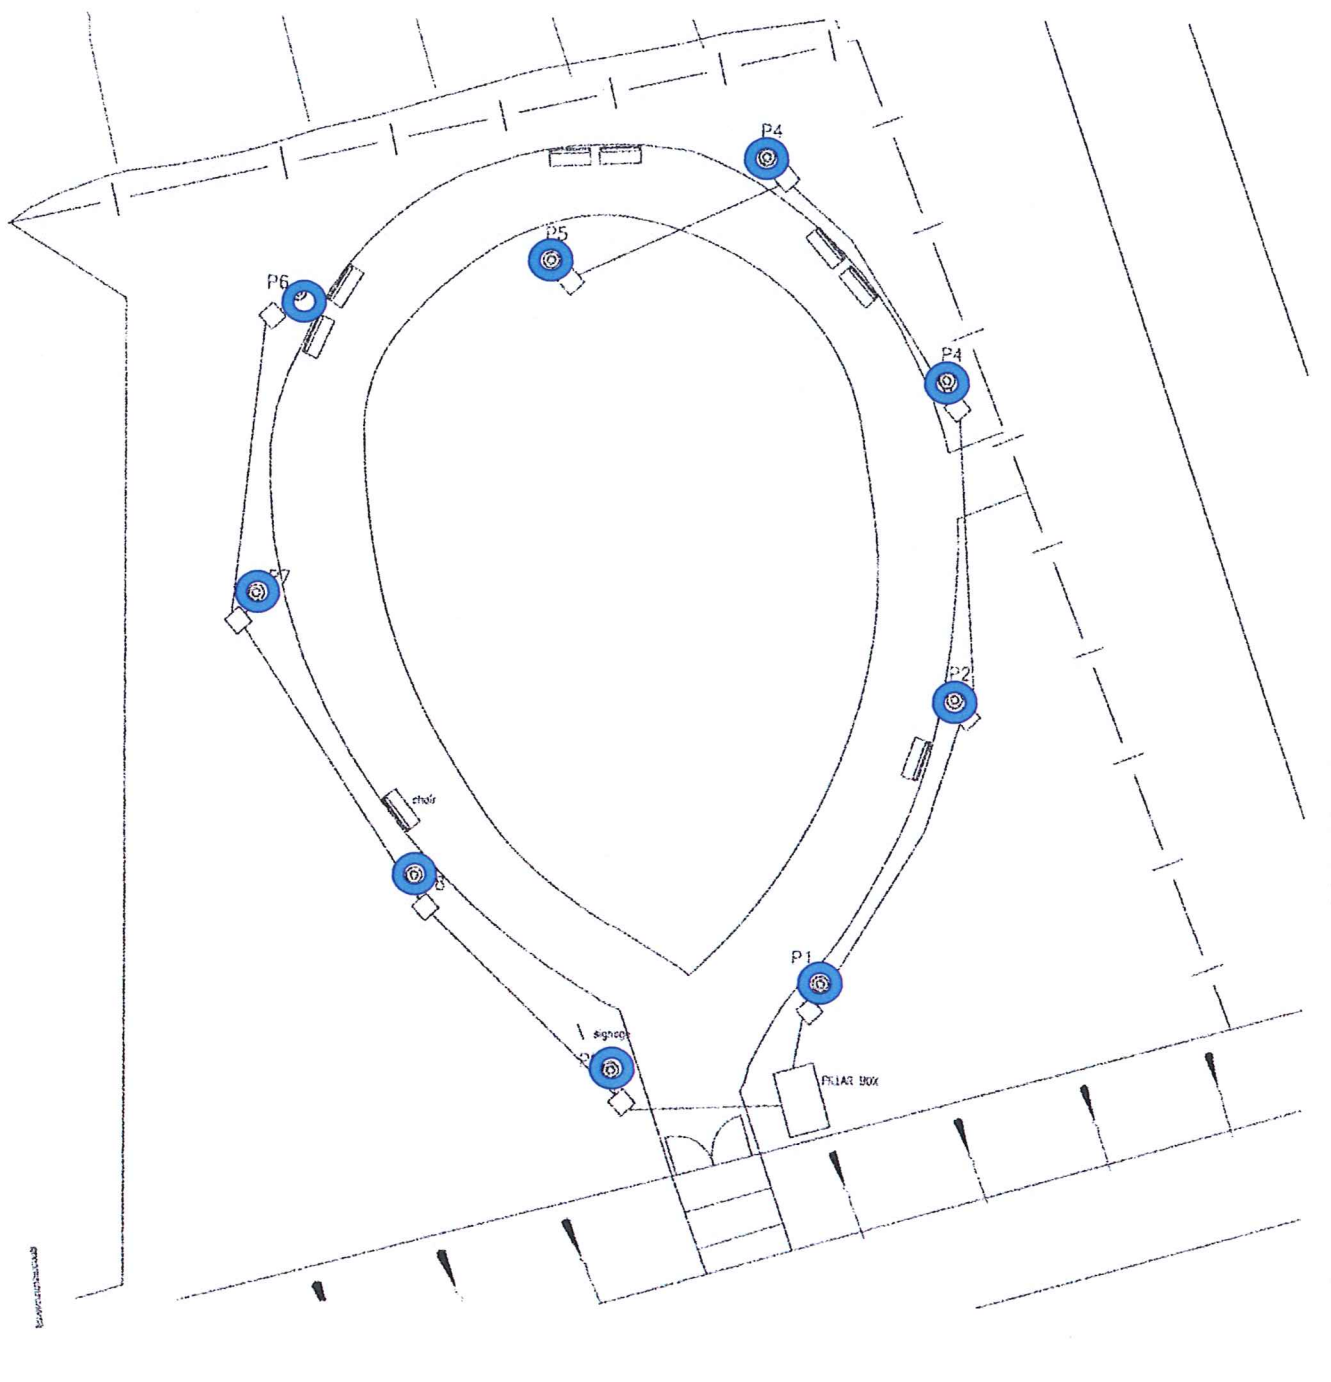

(1) 寶琳休憩處燈光改善工程

現有矮燈

(1) 寶琳休憩處燈光改善工程

- 建議安裝覆蓋範圍較廣的 150W 公園燈（高 3.5 米）取替現時的矮燈

(2) 西貢、將軍澳綠化地帶美化工程

(i) 西貢海濱長廊

(ii) 西貢市中心

(iii) 將軍澳寶寧路/寶順路迴旋處

(iv) 將軍澳寶邑路/昭順路迴旋處