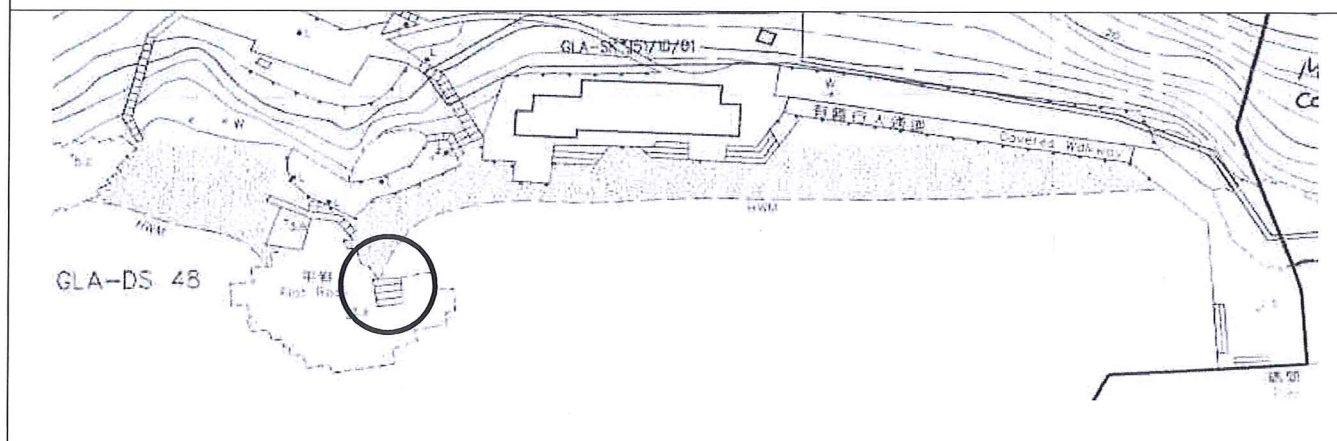

三星灣泳灘瞭望台改善工程

工程項目

- (1) 改建瞭望台的座向與位置
- (2) 加大加闊瞭望台的視野
- (3) 改善瞭望台有關室內屋宇裝置配合適時的救生服務要求

三星灣泳灘瞭望台位置及現狀

擬新修建的瞭望台款式(參考銀線灣泳灘瞭望台)