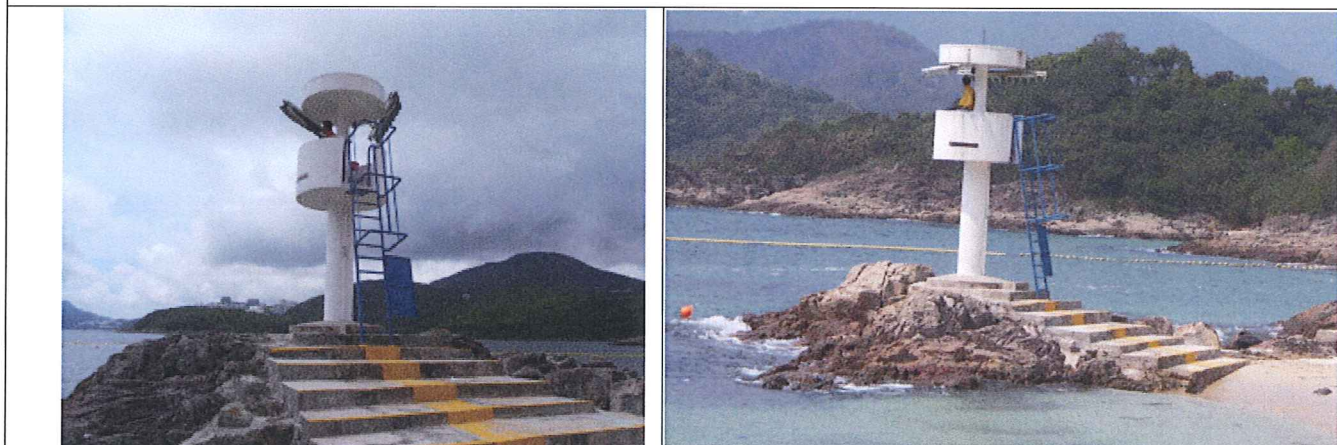

三星灣泳灘瞭望台改善工程

工程項目

- (1) 改建瞭望台的座向與位置
- (2) 加大加闊瞭望台的視野
- (3) 改善瞭望台有關室內屋宇裝置配合適時的救生服務要求

三星灣泳灘瞭望台位置及現狀

擬新修建的瞭望台款式(參考銀線灣泳灘瞭望台)