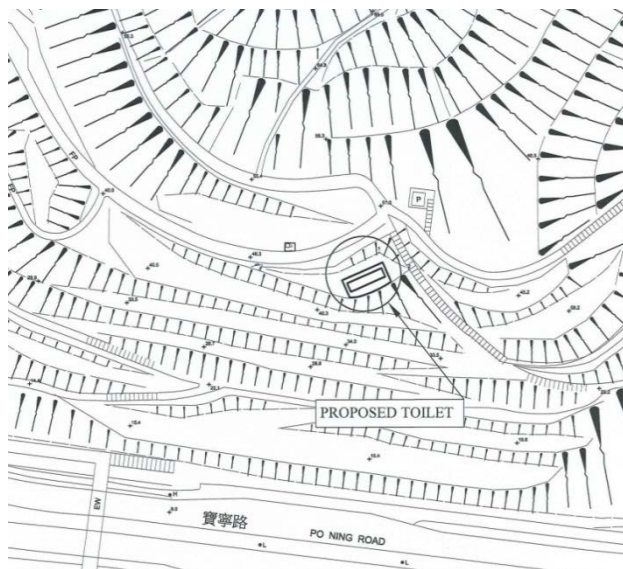

水廁選址現況

西貢區議會
Sai Kung District Council

社區重點項目計劃
Signature Project Scheme (SPS)