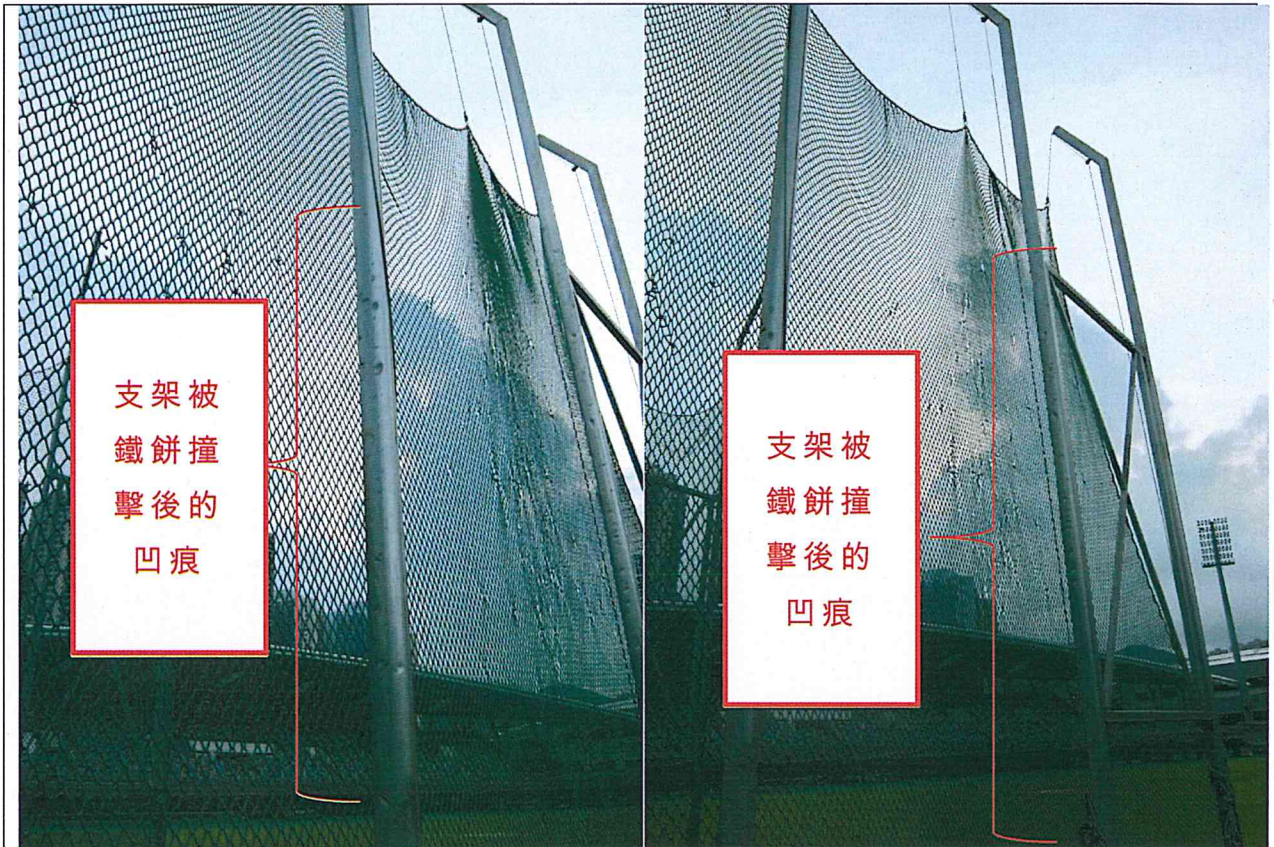

將軍澳運動場擲鐵餅保護籠的現時情況

(1) 主場

(2) 副場