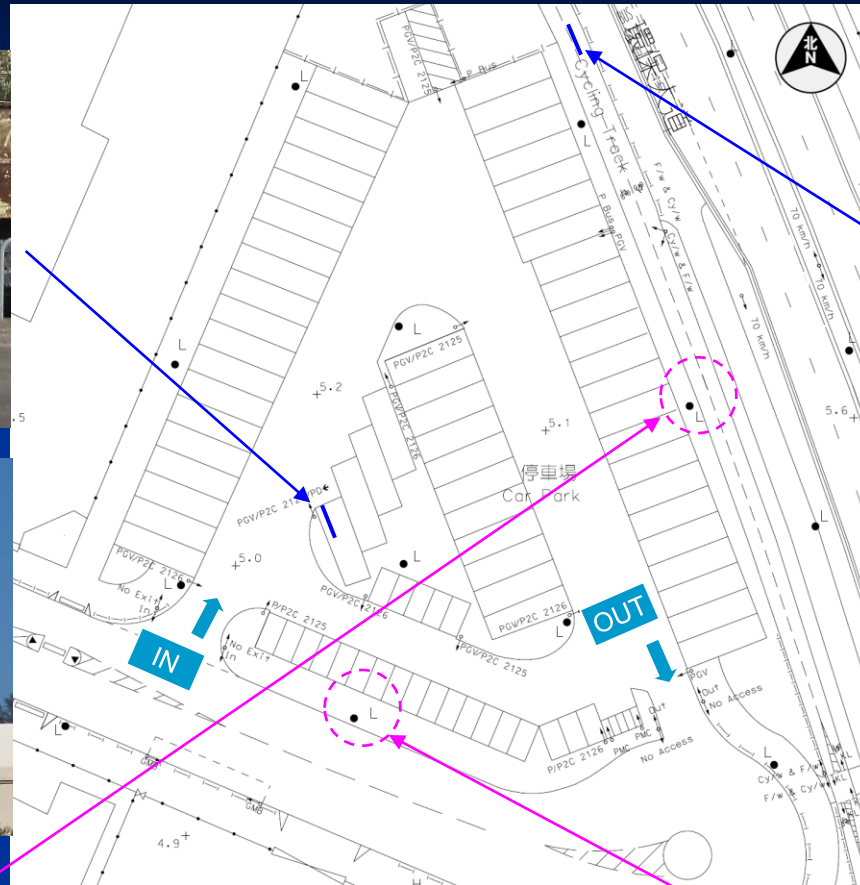

## 閉路電視 2： 駿昌街公眾停車場入口

- 鏡頭(2): 記錄駿昌街公眾停車場內的非法棄置廢物情況

# 清晰的警告標示

# 閉路電視系統位置實景