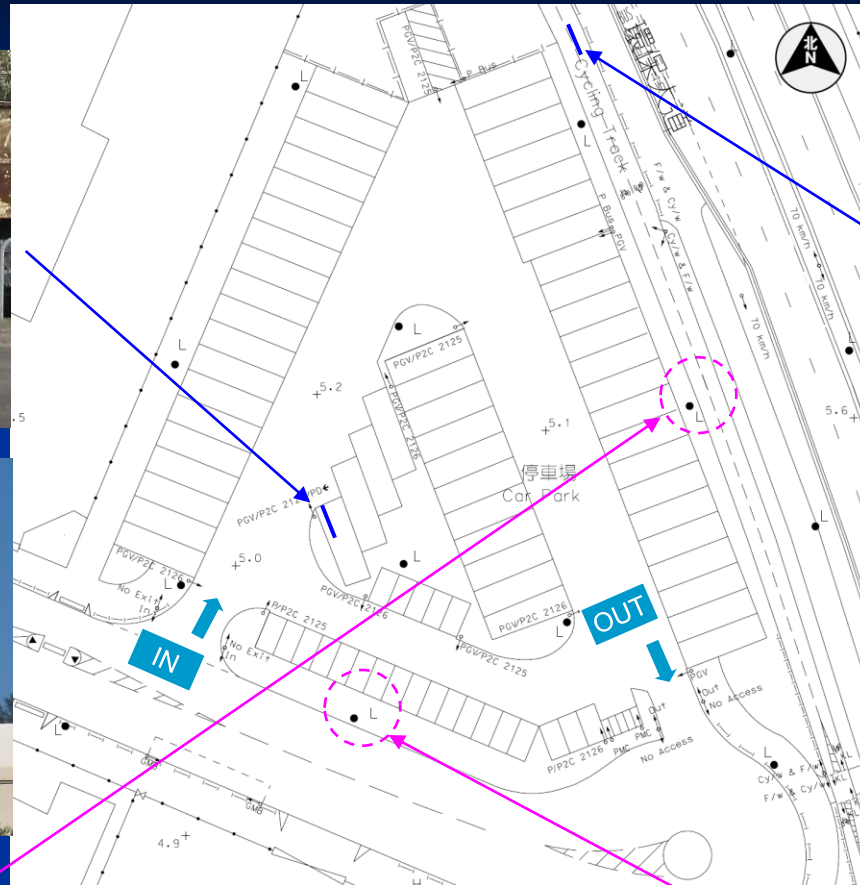

# 將軍澳工業邨公眾停車場 閉路電視系統

- 為加強打擊區內非法棄置廢物活動
- 安裝位置：
  - (1)環保大道 (近駿昌街公眾停車場)
  - (2)駿昌街公眾停車場入口
- 已於2013年12月5啓用

# 閉路電視系統位置

# 閉路電視系統位置實景

# 閉路電視 1 : 環保大道

鏡頭(1): 記錄環保大道近駿昌街公眾停車場的  
巴士站一帶的非法棄置廢物情況