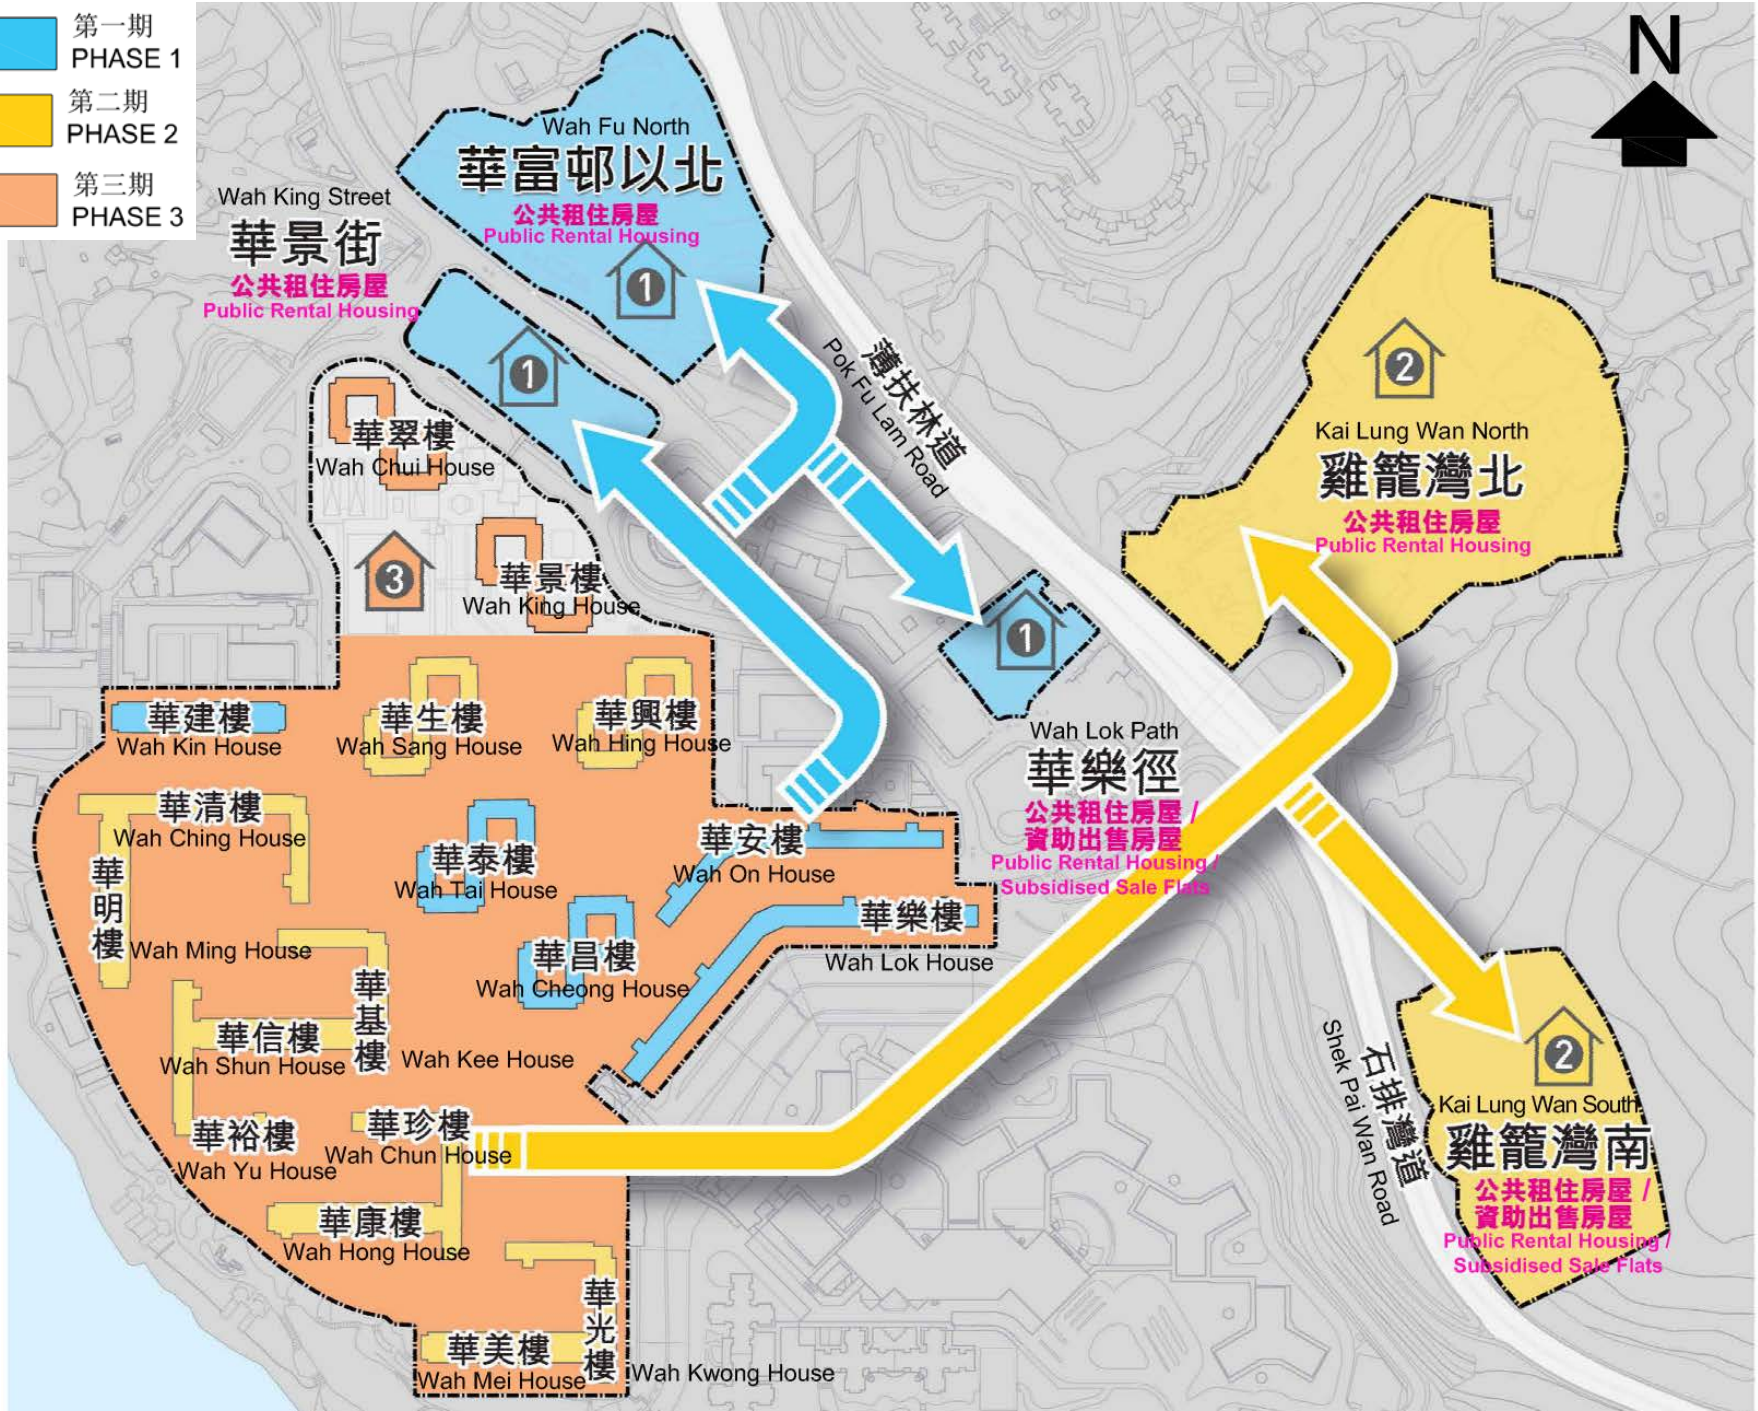

接收屋邨工程
Construction of
Pok Fu Lam reception sites

02/07/2020

立法會財務委員會批准工地平整及
基礎設施工程的撥款
LegCo FC approved funding for site
formation and infrastructure works

2027/2028

第一期接收屋邨開始陸續入伙
Population intake of phase 1
reception estate

- 第一期
PHASE 1
- 第二期
PHASE 2
- 第三期
PHASE 3

Wah Fu North
華富邨以北
公共租住房屋
Public Rental Housing

Wah King Street
華景街
公共租住房屋
Public Rental Housing

華翠樓
Wah Chui House

華景樓
Wah King House

Kai Lung Wan North
雞籠灣北
公共租住房屋
Public Rental Housing