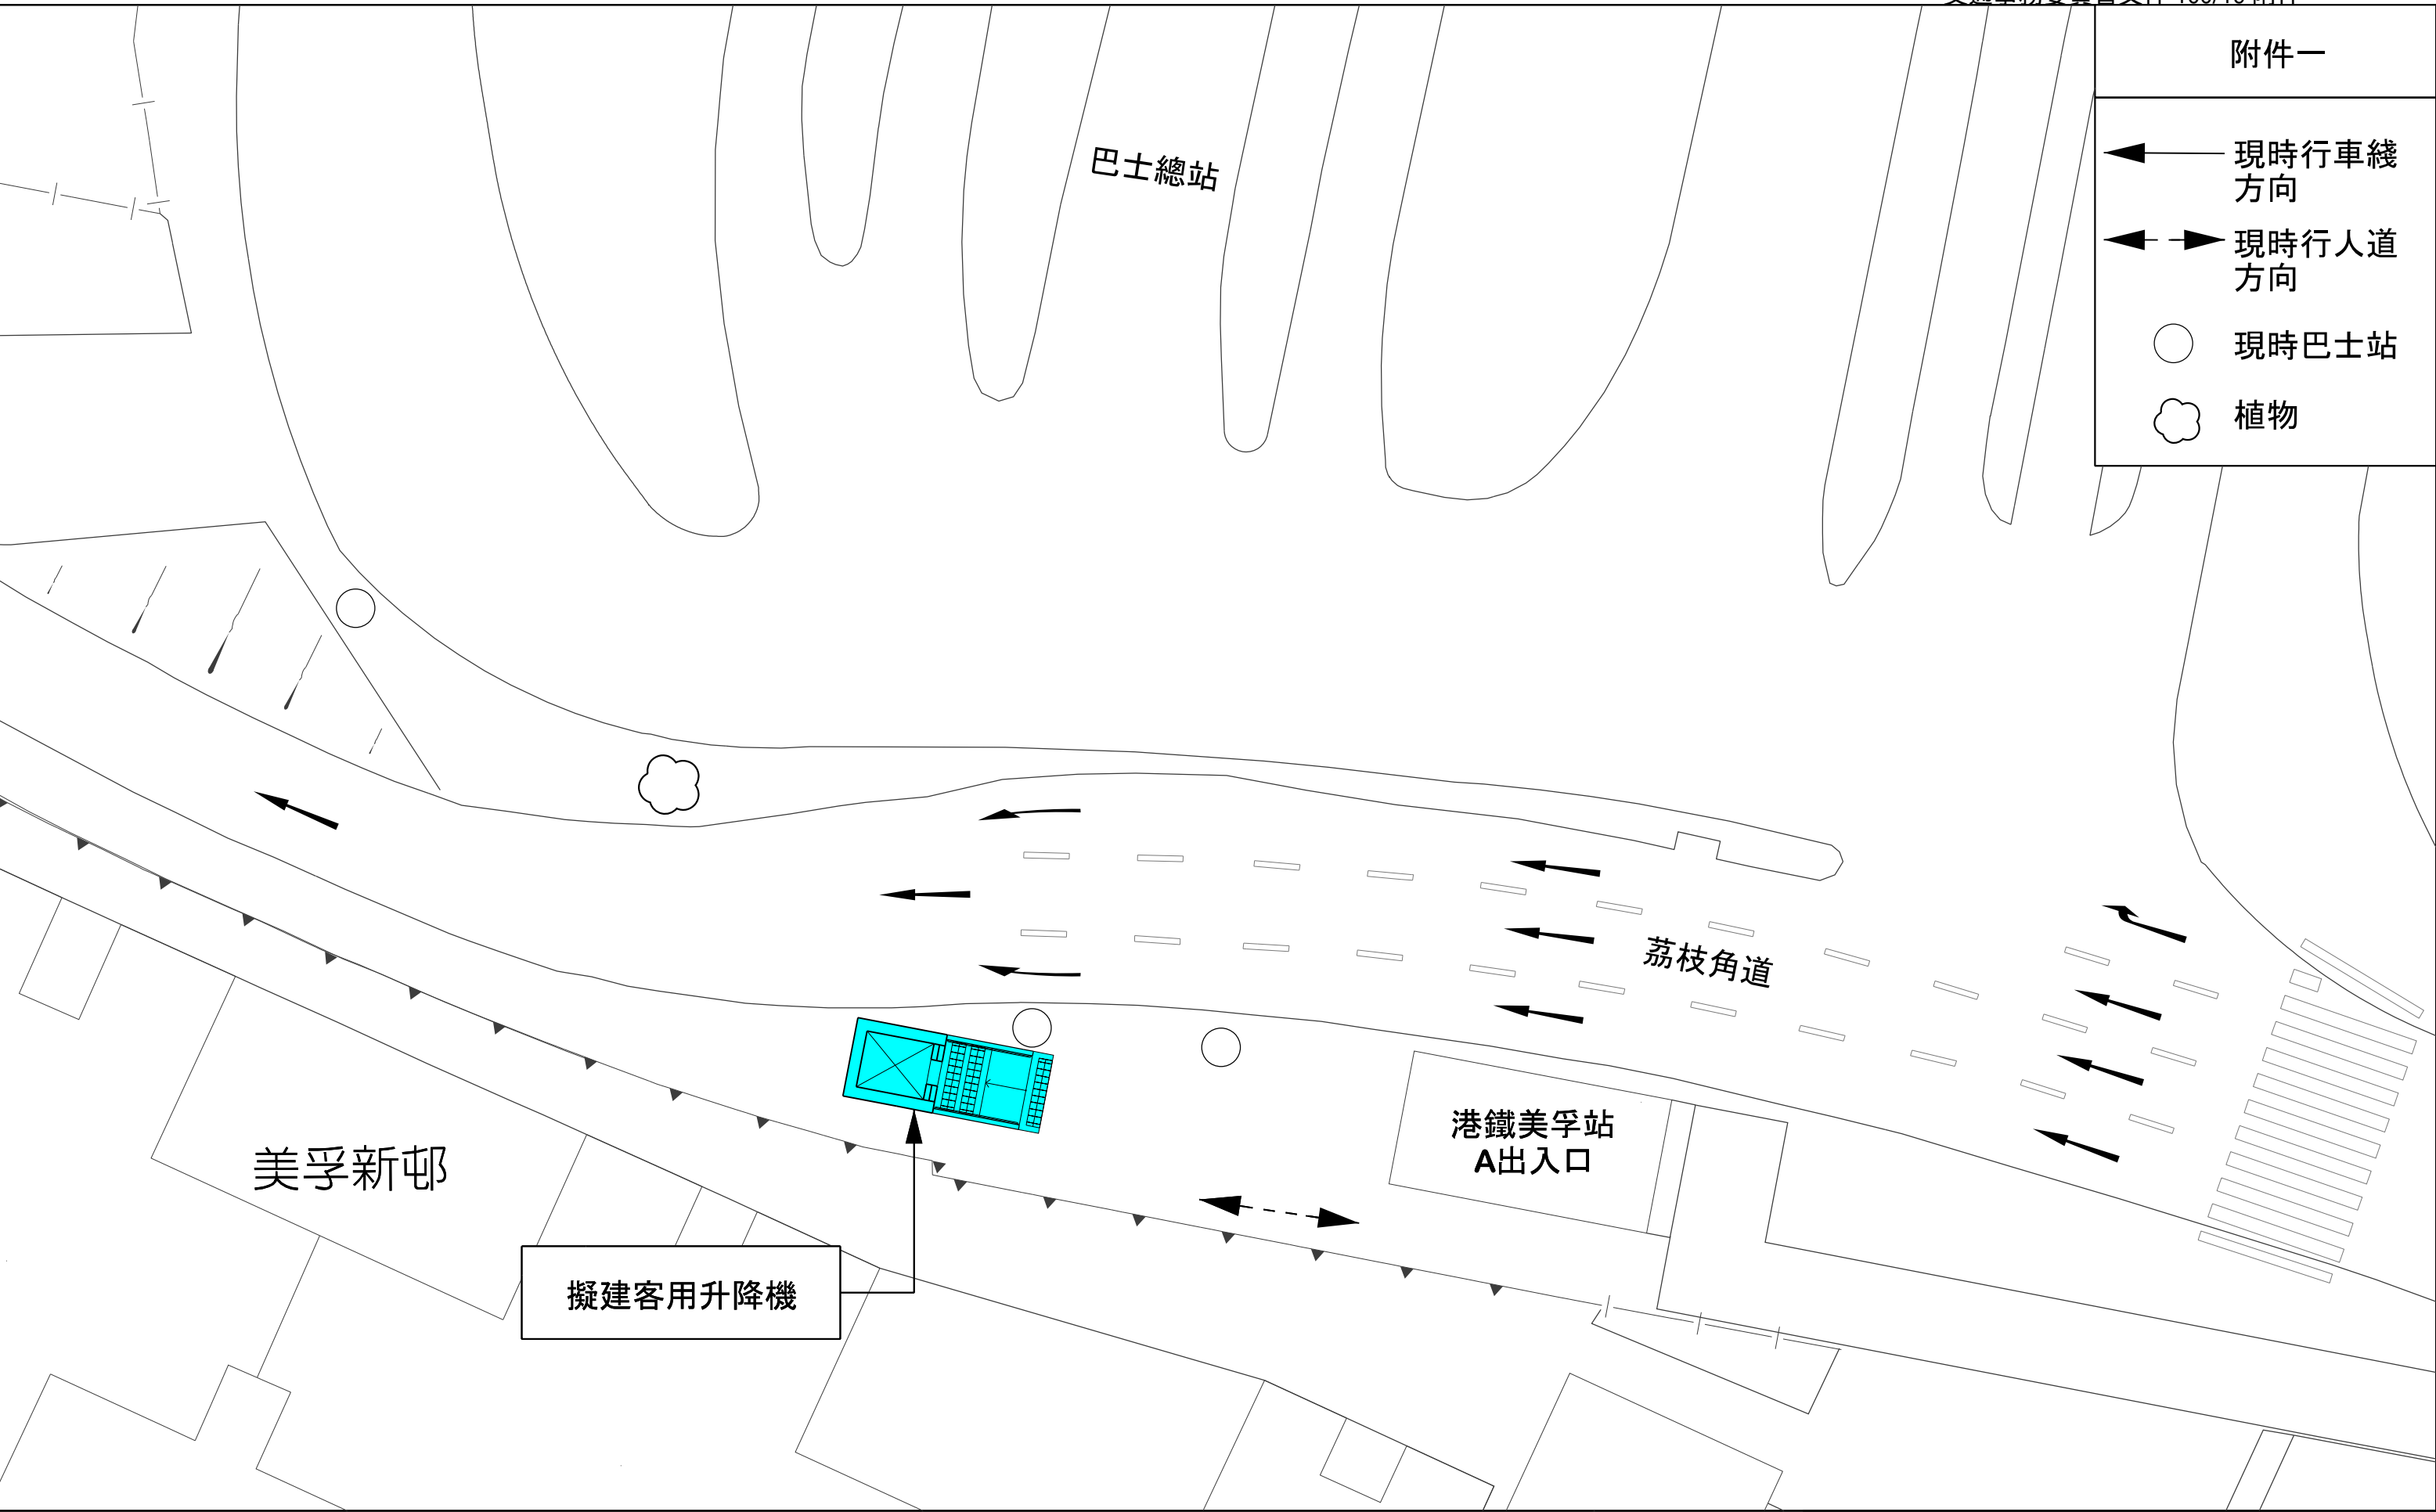

附件一

- ← 現時行車綫方向
- ← → 現時行人道方向
- 現時巴士站
- ☁ 植物

**港鐵美孚站
擬建客用升降機的位置**