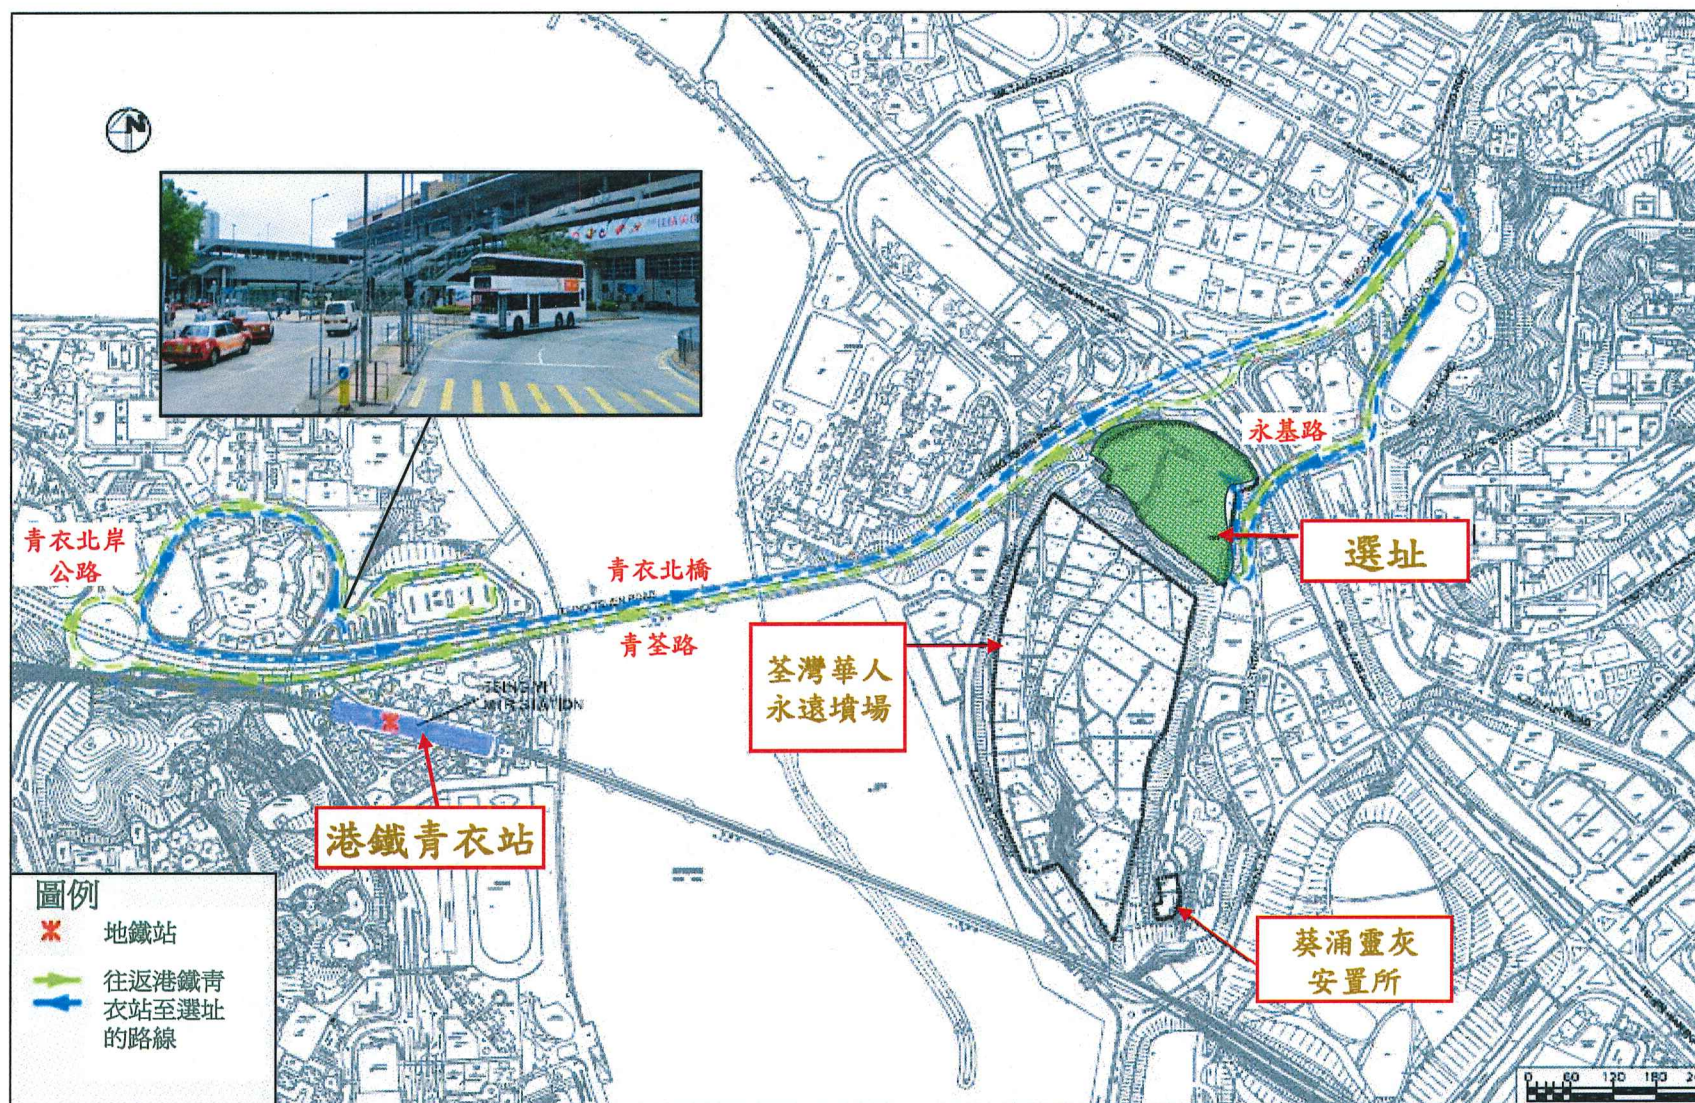

穿梭巴士(1號線)-港鐵葵芳站至選址

穿梭巴士(2號線)-港鐵青衣站至選址

穿梭巴士(3 號線)-港鐵荃灣西站至選址

概念設計 - 鳥瞰效果圖(從葵盛西邨景觀)

葵青區青荃路興建骨灰龕設施

概念設計 - 總體規劃圖

葵青區青荃路興建骨灰龕設施

概念設計 - 現有狀況 (從海濱花園景觀)

葵青區青荃路興建骨灰龕設施

概念設計 - 鳥瞰效果圖(從海濱花園景觀)

葵青區青荃路興建骨灰龕設施

概念設計 - 視線高度效果圖 (嵌入式骨灰龕大樓)

葵青區青荃路興建骨灰龕設施