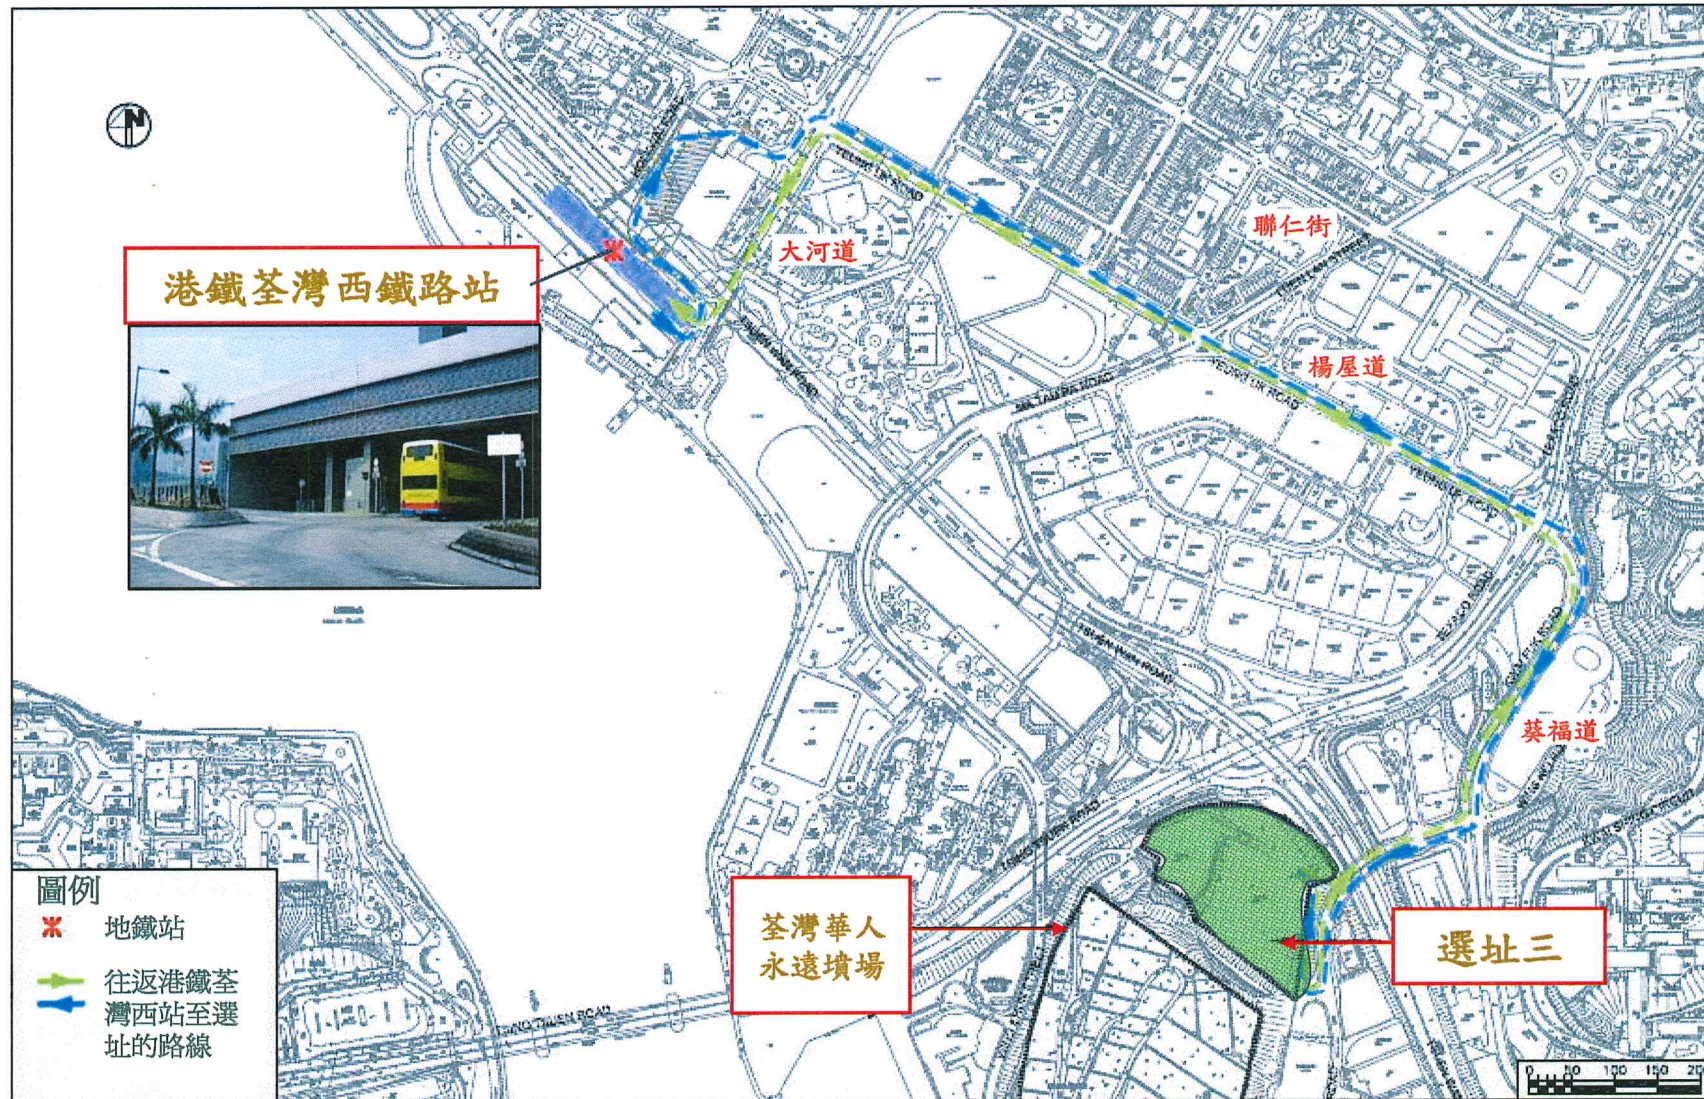

穿梭巴士(1號線)-港鐵葵芳站至選址

穿梭巴士(2號線)-港鐵青衣站至選址

穿梭巴士(3 號線)-港鐵荃灣西站至選址

概念設計 - 鳥瞰效果圖(從葵盛西邨景觀)

葵青區青荃路興建骨灰龕設施

概念設計 - 總體規劃圖

葵青區青荃路興建骨灰龕設施

概念設計 - 現有狀況 (從海濱花園景觀)

葵青區青荃路興建骨灰龕設施

概念設計 - 鳥瞰效果圖(從海濱花園景觀)

葵青區青荃路興建骨灰龕設施

概念設計 - 視線高度效果圖 (嵌入式骨灰龕大樓)

葵青區青荃路興建骨灰龕設施