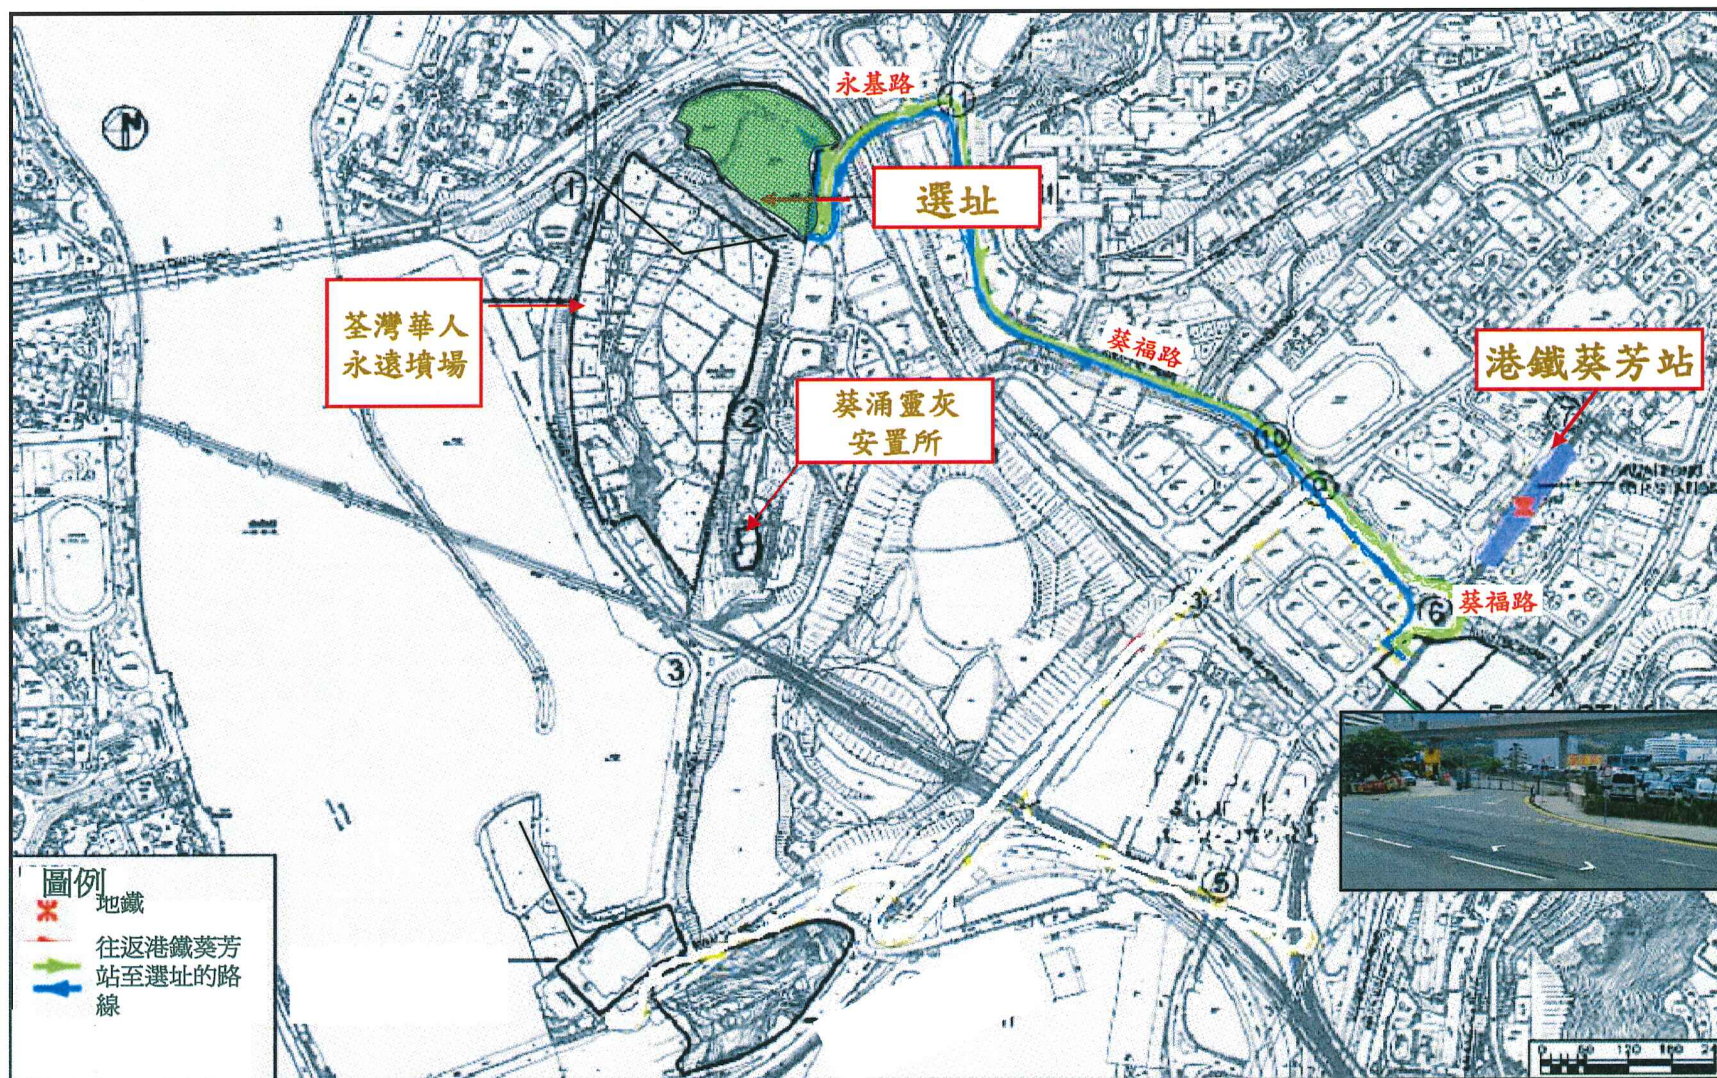

穿梭巴士(1號線)-港鐵葵芳站至選址

穿梭巴士(2號線)-港鐵青衣站至選址

穿梭巴士(3 號線)-港鐵荃灣西站至選址

概念設計 - 鳥瞰效果圖(從葵盛西邨景觀)

葵青區青荃路興建骨灰龕設施

概念設計 - 總體規劃圖

葵青區青荃路興建骨灰龕設施

概念設計 - 現有狀況 (從海濱花園景觀)

葵青區青荃路興建骨灰龕設施

概念設計 - 鳥瞰效果圖(從海濱花園景觀)

葵青區青荃路興建骨灰龕設施

概念設計 - 視線高度效果圖 (嵌入式骨灰龕大樓)

葵青區青荃路興建骨灰龕設施