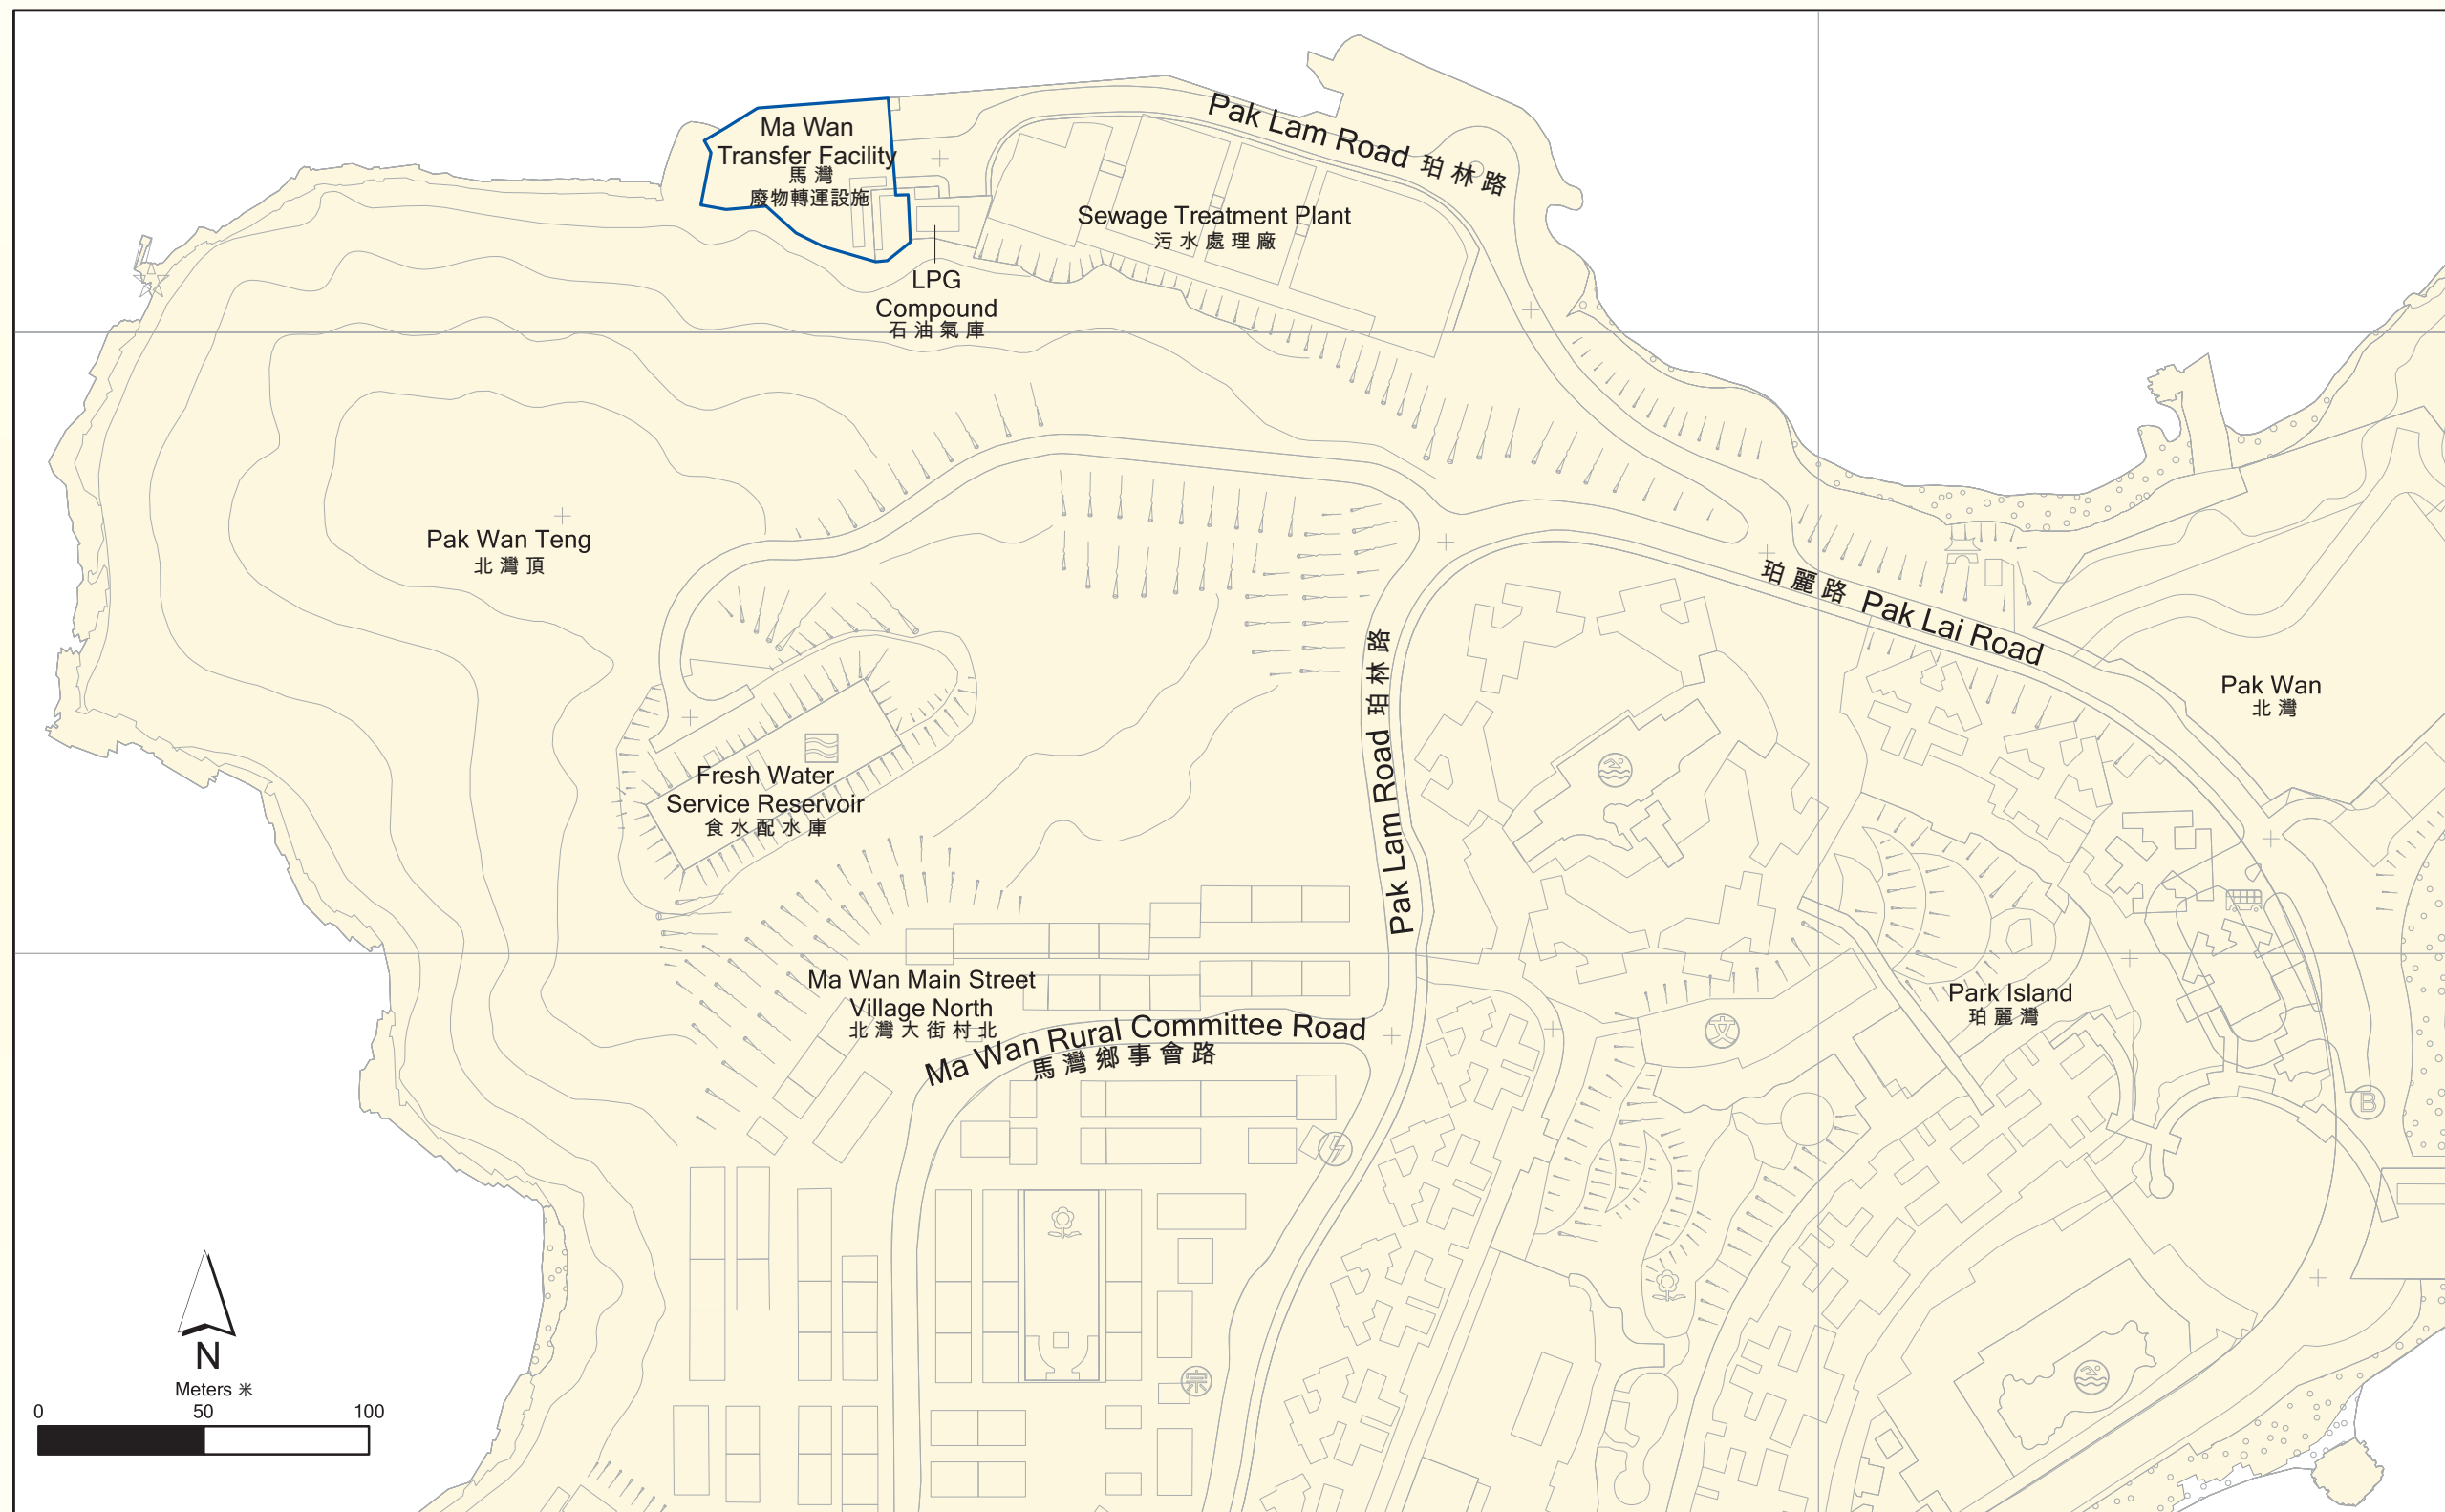

## 馬灣廢物轉運設施鳥瞰圖

Ma Wan Transfer Facility

Figure圖 1

Ma Wan Transfer Facility Location Plan  
馬灣廢物轉運設施位置圖