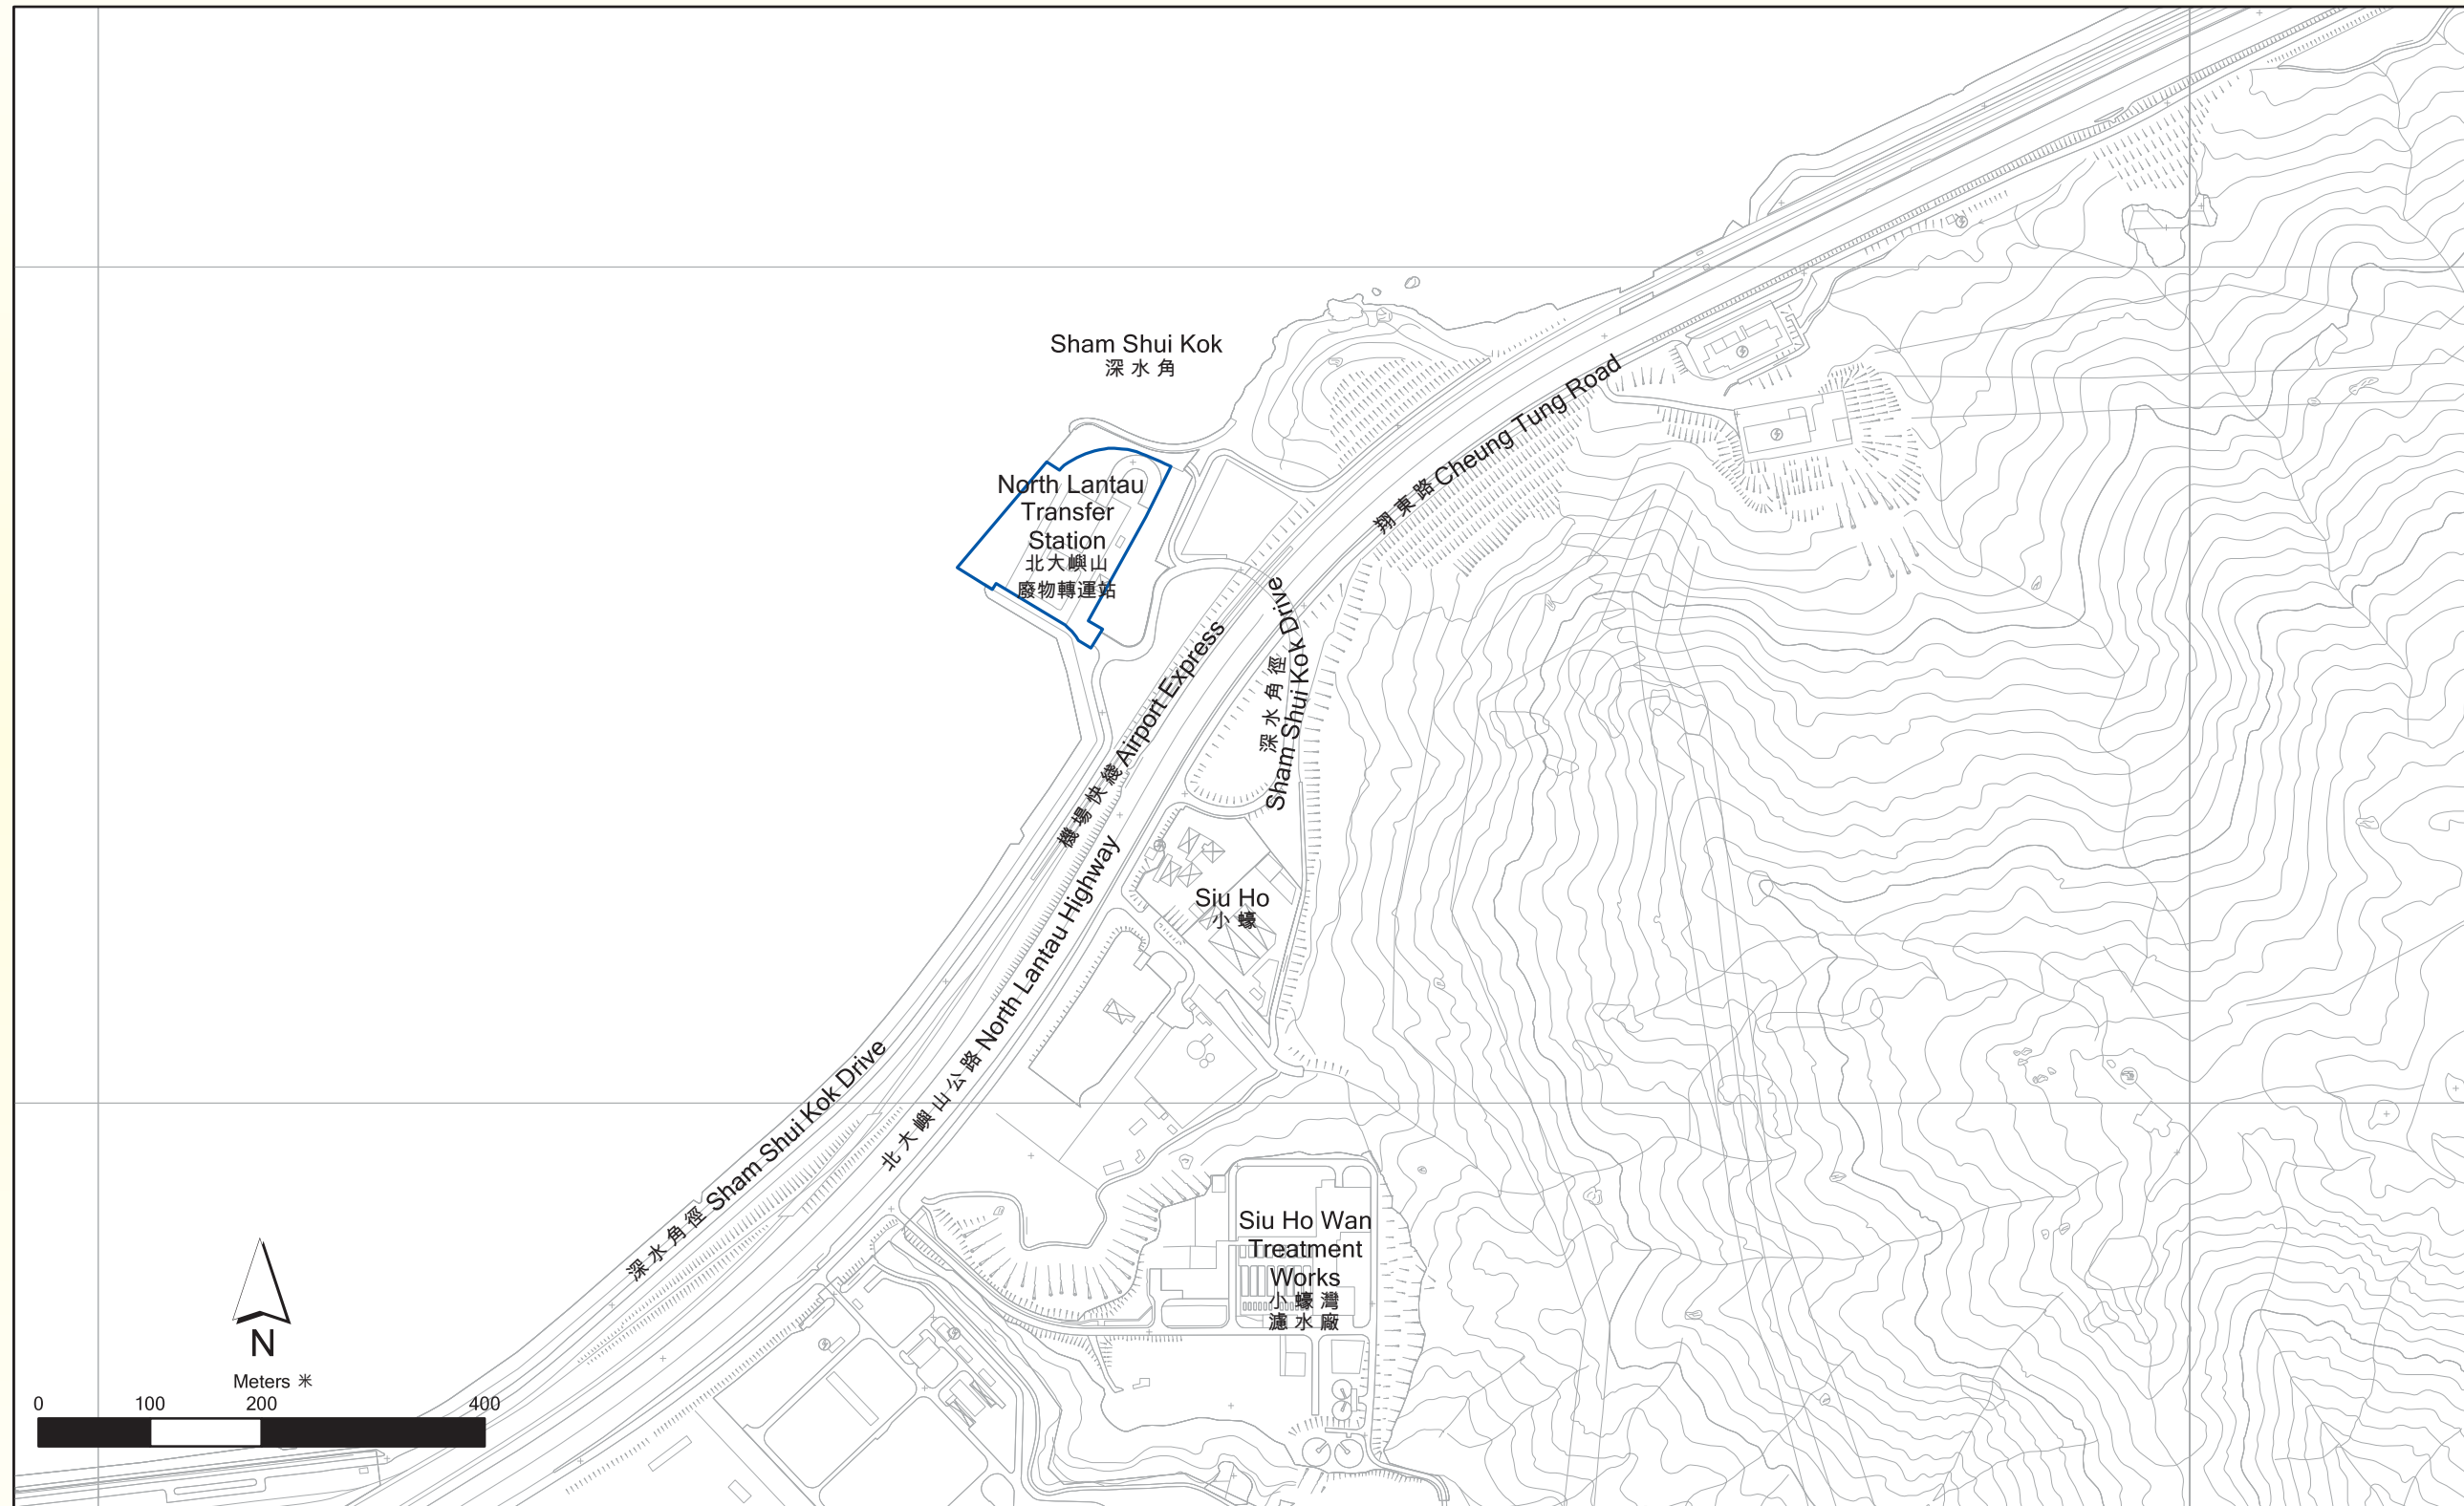

北大嶼山廢物轉運站鳥瞰圖

Figure圖 2

North Lantau Transfer Station Location Plan
北大嶼山廢物轉運站位置圖