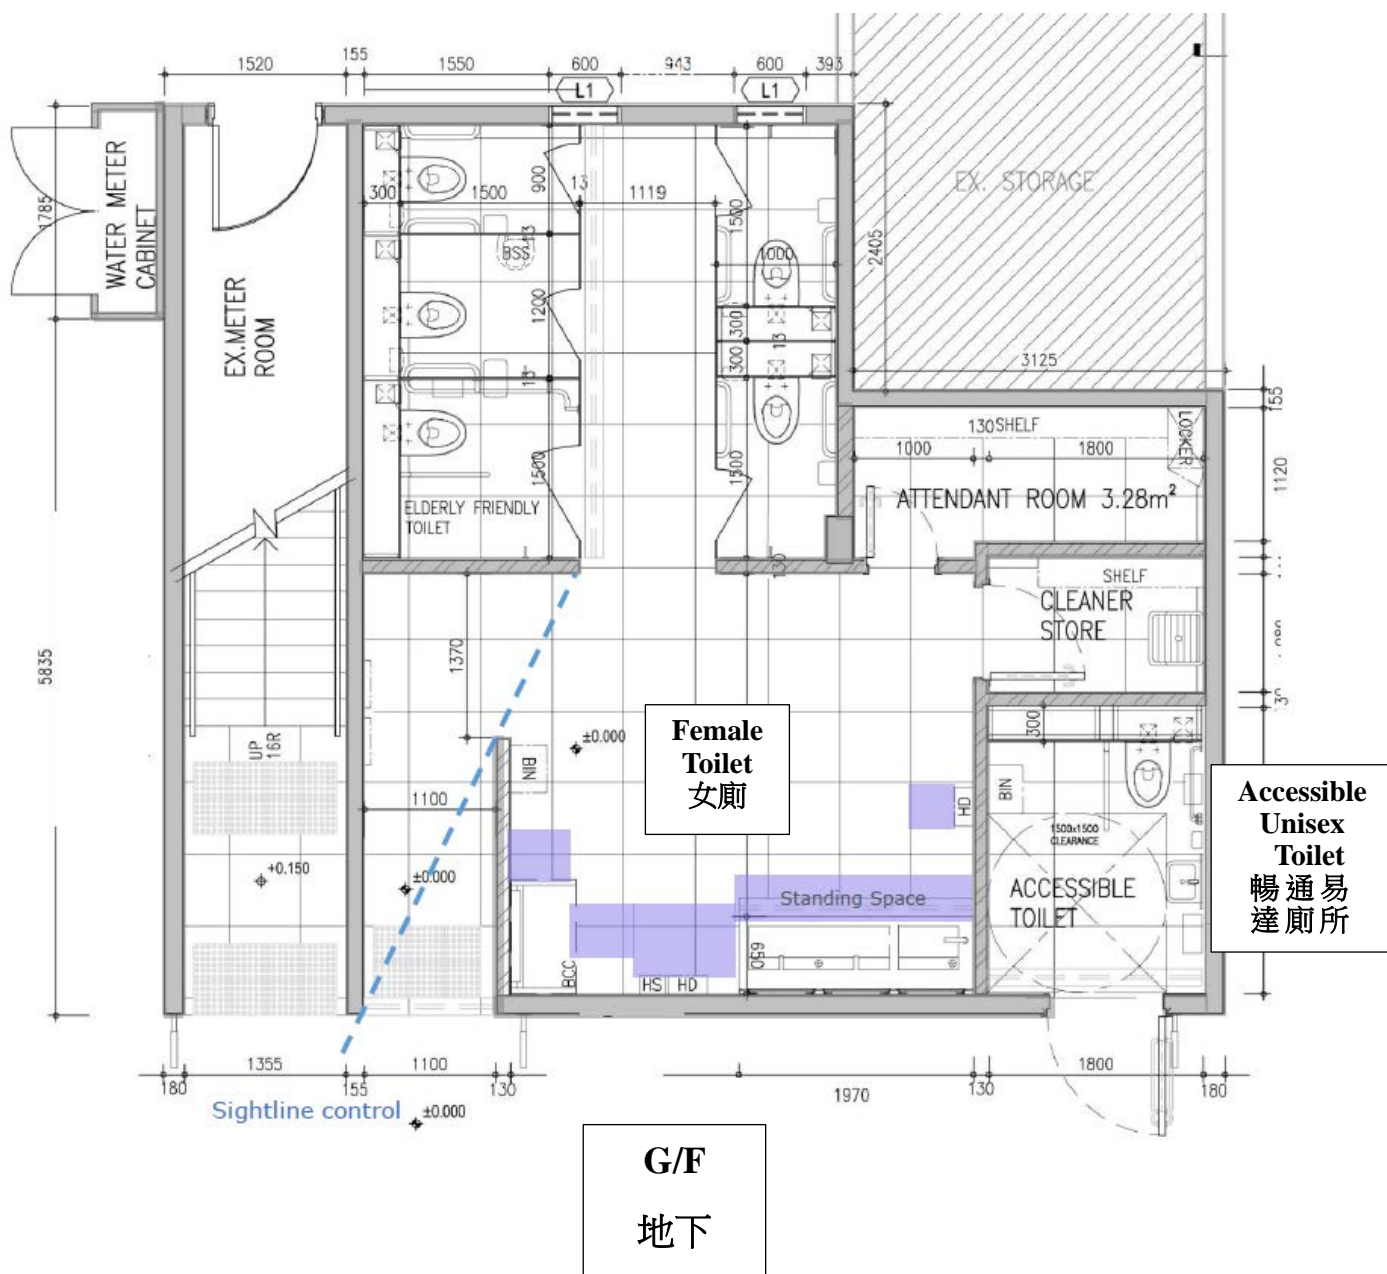

# 橫龍街公廁

## 女廁及暢通易達廁所平面圖

G/F  
地下