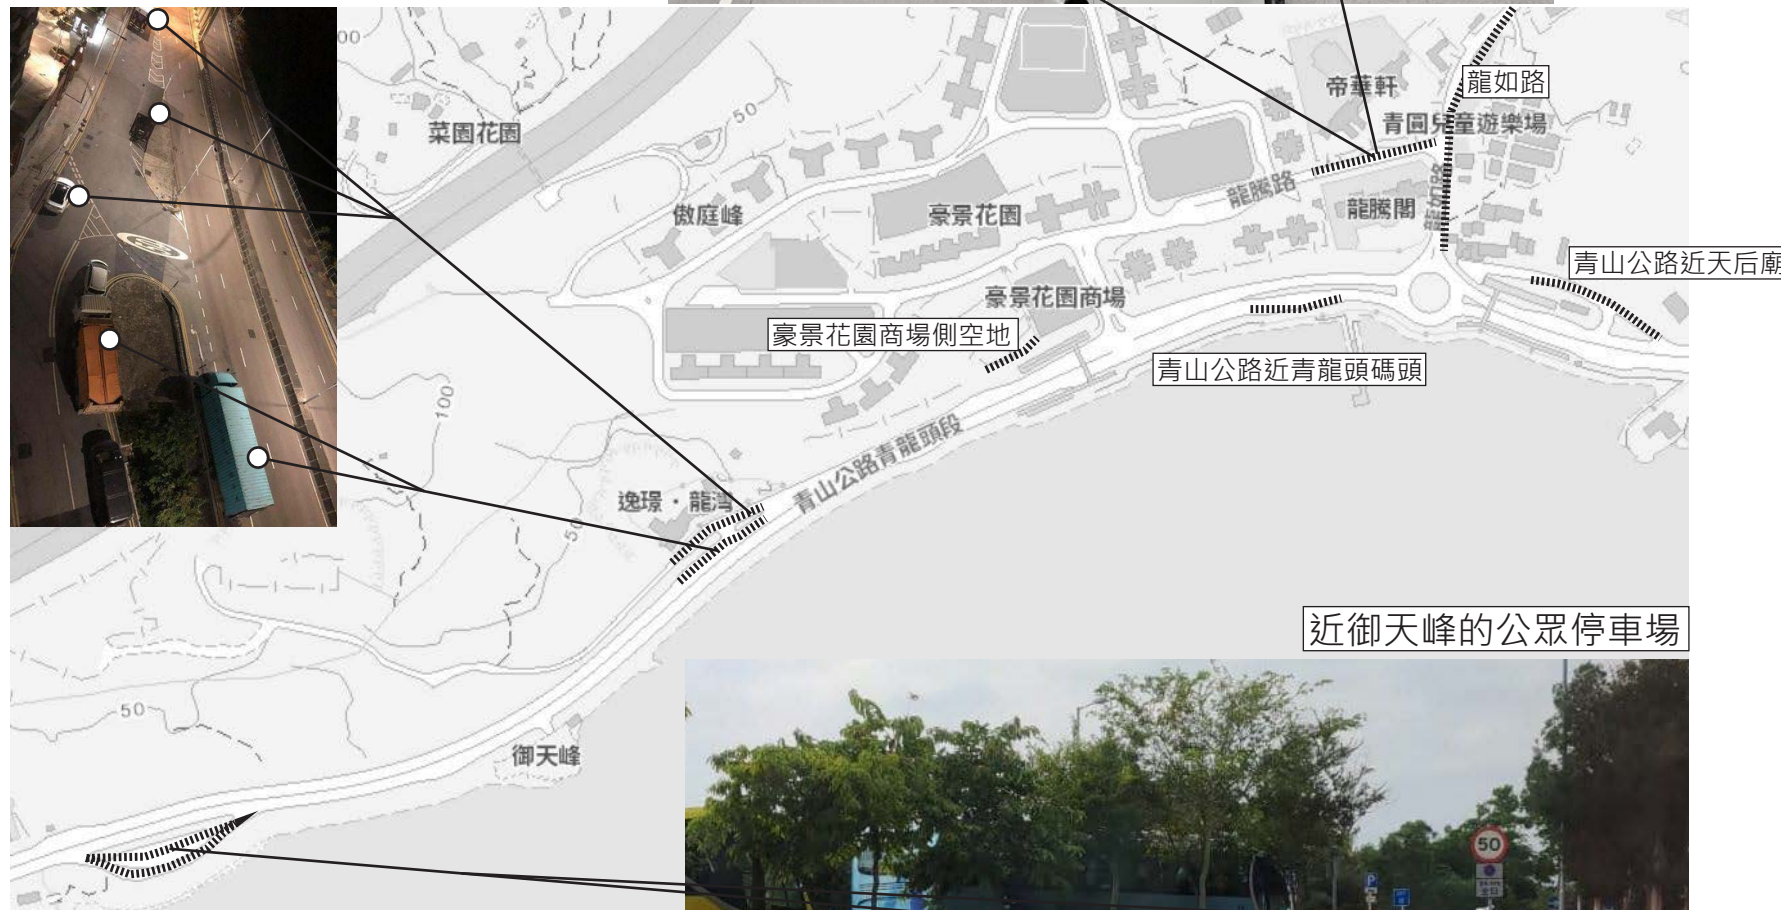

青山公路青龍頭段近逸璟·龍灣