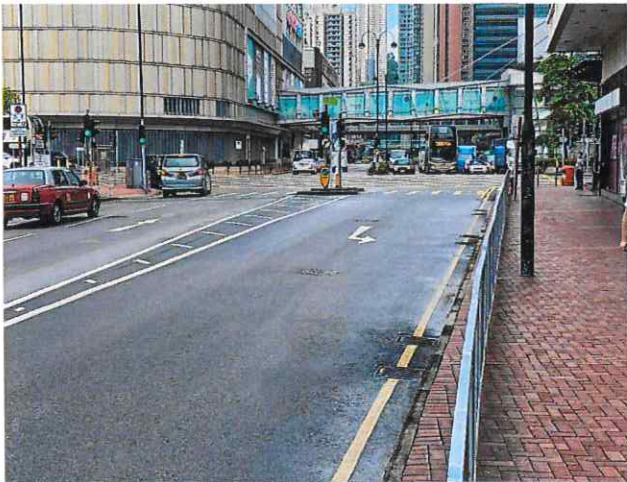

附照 1：等候進入荃灣廣場地庫時租停車場的車龍

附照 2：海盛路東行與大河道的路口「不准右轉」往荃灣西方向

附照 3：海盛路右轉入海貴路後只可往灣景廣場的停車場，再前進只是掘頭路

3a

3b

3c