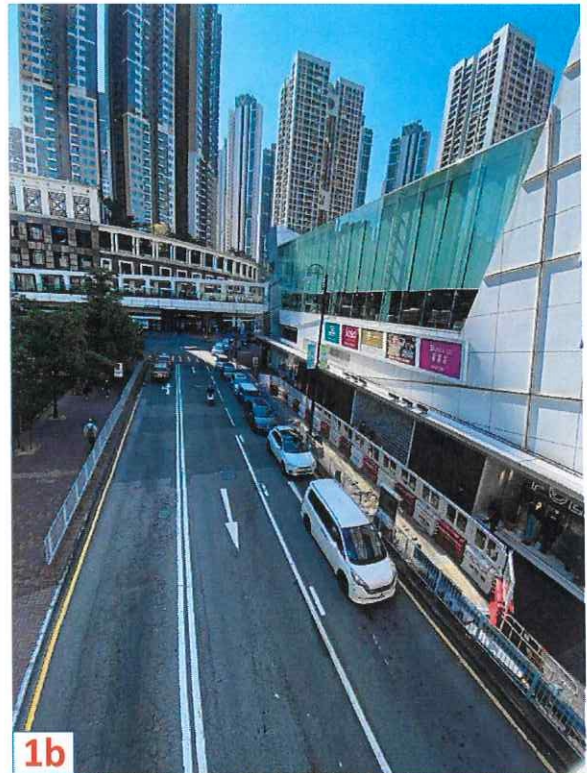

附照 1：等候進入荃灣廣場地庫時租停車場的車龍

附照 2：海盛路東行與大河道的路口「不准右轉」往荃灣西方向

附照 3：海盛路右轉入海貴路後只可往灣景廣場的停車場，再前進只是掘頭路

3a

3b

3c