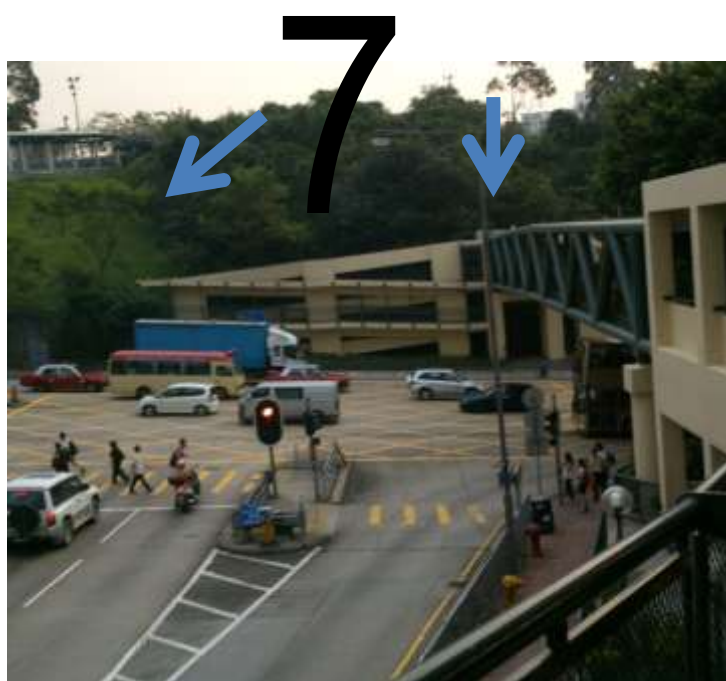

胡志偉 沈運華 黃國桐

二零一二年八月三日

3

4

5

Hong Kong Red Cross Margaret Trench School
香港紅十字會瑪嘉烈戴麟趾學校

Caritas Pelletier Hall Hostel
明愛培立中心宿舍

Caritas Pelletier Hall
善牧會培立中心