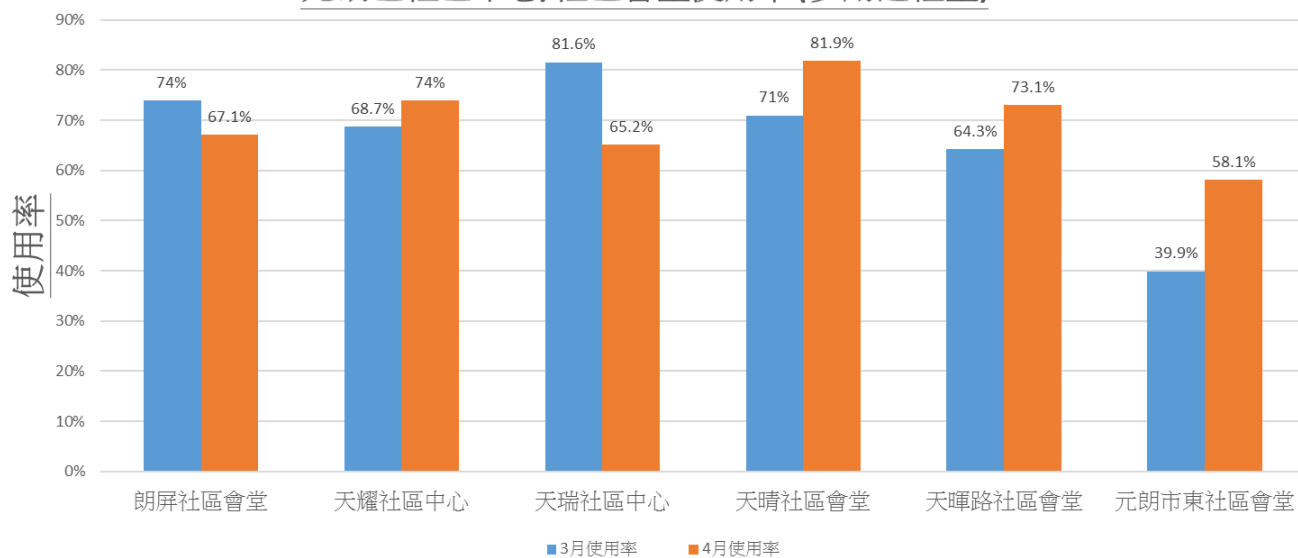

元朗區社區中心／社區會堂使用率
(由2026年3至4月)

		3月 使用率	4月 使用率
朗屏 社區會堂	禮堂	74	67.1
	會議室	32.5	31.6
天耀 社區中心	禮堂	68.7	74
	會議室	33.2	41
天瑞 社區中心	禮堂	81.6	65.2
	會議室	23.5	30
天晴 社區會堂	禮堂	71	81.9
	活動會議室	54.8	62.4
	小組會議室	17.1	19
天暉路 社區會堂	禮堂	64.3	73.1
	會議室	58.1	49.6
	舞台會議室	4.7	8.4
元朗市東 社區會堂	禮堂	39.9	58.1
	會議室	12.4	10.7

另外，由房屋署負責日常管理，而元朗民政事務處協助處理租用申請的天恒邨會議室／多用途室，於2026年3月及4月分別錄得16.2%和39.2%的使用率。

元朗民政事務處
2026年5月

元朗區社區中心/社區會堂使用率(多用途禮堂)

元朗區社區中心/社區會堂使用率(會議室)